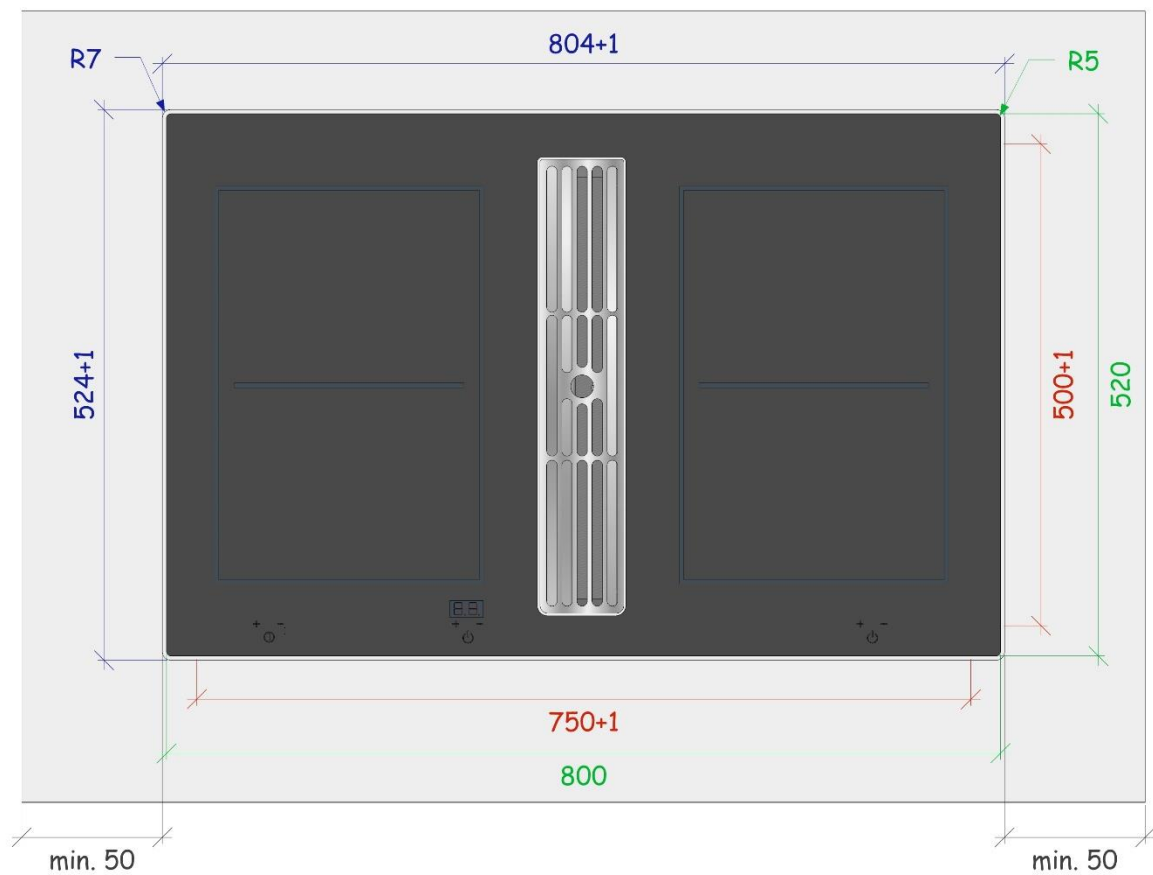

Vy inbyggnadsmått

Uppifrån

Höger kortsida

Blå text: Inbyggnadsmått för infälld montering

Grön text: Hällens yttermått

Röd text: Hålmått vid utanpåliggande montering