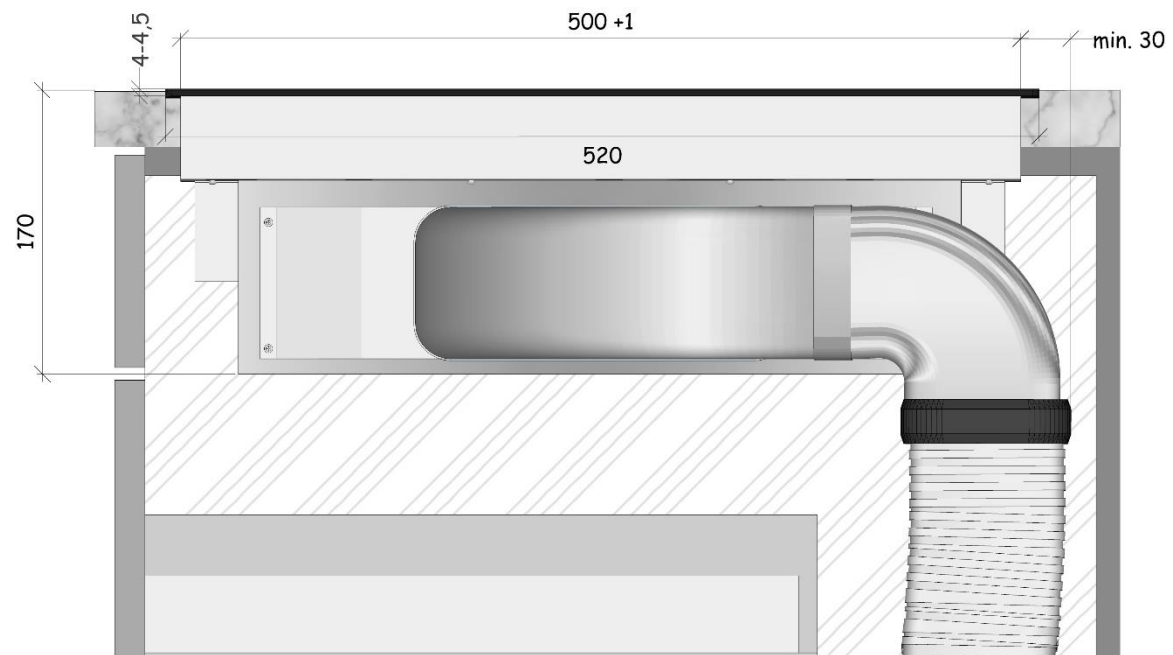

Vy inbyggnadsmått

Uppifrån

Höger kortsida

Blå text: Inbyggnadsmått för infälld montering

Grön text: Hällens yttermått

Röd text: Hålmått vid utanpåliggande montering