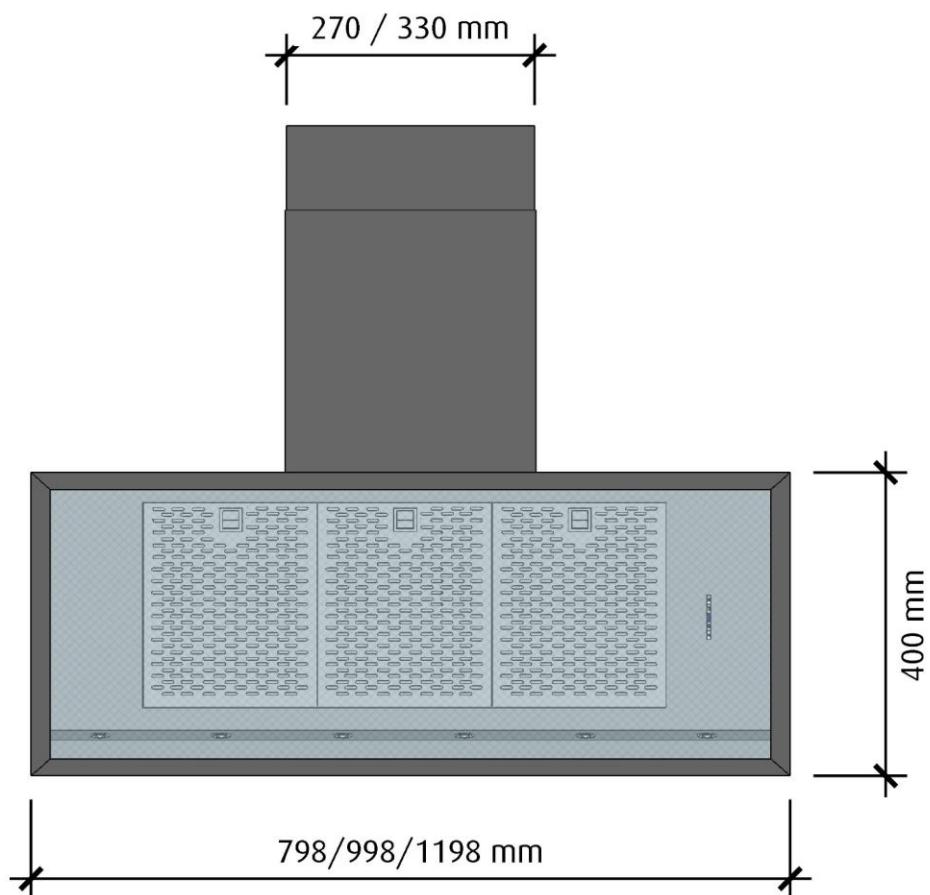

Fasett

Standardbredder:	80cm, 100cm, 120cm
Djup:	50cm
Elanslutning:	Jordad stickkontakt 1,3m 230V-1.5A-50Hz
Max effekt standardmotor:	176 Watt
Totaleffekt standardmotor:	194 Watt

Luftmängd friblåsande: 900 m³/h
(EC standardmotor, EBM Papst)

Tryckfall genom produkt

vid högsta normalläge (5)*: 8 Pascal

Osugptagning 75%: ej mätt

Osugptagning 30 l/s: ej mätt

Typ av installation: Vägghängd

Typ av belysning: 6 st LED

Effekt belysning: 16,5 Watt

Färgtemperatur: Ca 2700 Kelvin

*Alla mätningar avser 90-95 cm bred kupa, standardmotor och standard belysning.
Mätningarna gjorda efter användarliknande förhållanden; 2m lång 160mm kanal, och 1st 90° böj.

Fasett

Framifrån

Skala 1:10

Höger sida

Skala 1:10

Vid 80cm bred kupa är skorstenen 270mm

Fasett

Ovandsida
Skala 1:10

Undersida
Skala 1:10

Insidan har ett stort fång för bättre osupptagning

Vid 80cm bred kupa är skorstenen 270mm