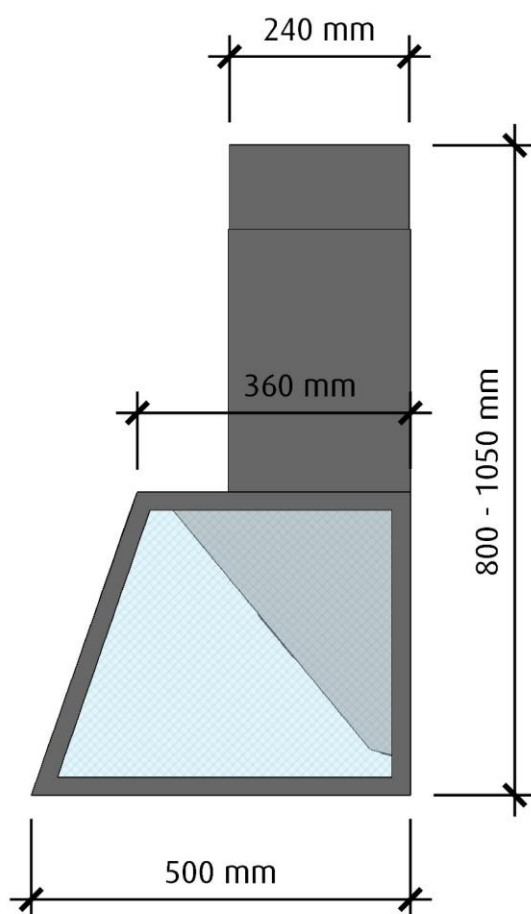

Fasett

Standardbredder:	80cm, 100cm, 120cm
Djup:	50cm
Elanslutning:	Jordad stickkontakt 1,3m 230V-1.5A-50Hz
Max effekt standardmotor:	176 Watt
Totaleffekt standardmotor:	194 Watt

Luftmängd friblåsande: 900 m³/h
(EC standardmotor, EBM Papst)

Tryckfall genom produkt

vid högsta normalläge (5)*: 8 Pascal

Osugptagning 75%: ej mätt

Osugptagning 30 l/s: ej mätt

Typ av installation: Vägghängd

Typ av belysning: 6 st LED

Effekt belysning: 16,5 Watt

Färgtemperatur: Ca 2700 Kelvin

*Alla mätningar avser 90-95 cm bred kupa, standardmotor och standard belysning.
Mätningarna gjorda efter användarliknande förhållanden; 2m lång 160mm kanal, och 1st 90° böj.

Fasett

Framifrån

Skala 1:10

Höger sida

Skala 1:10

Vid 80cm bred kupa är skorstenen 270mm

Fasett

Ovandsida
Skala 1:10

Undersida
Skala 1:10

Insidan har ett stort fång för bättre osupptagning

Vid 80cm bred kupa är skorstenen 270mm