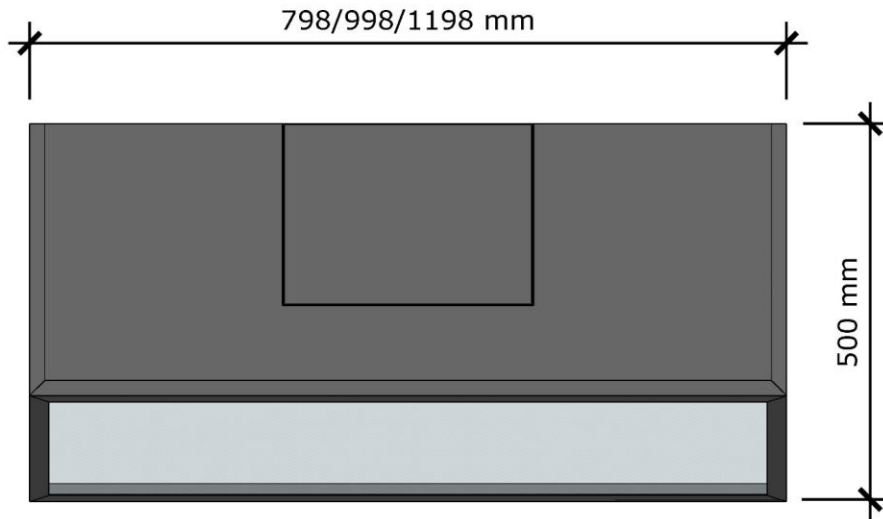

*Alla mätningar avser 90-95 cm bred kupa, standardmotor och standard belysning.
Mätningarna gjorda efter användarliknande förhållanden; 2m lång 160mm kanal, och 1st 90° böj.

Fasett

Framifrån

Skala 1:10

Höger sida

Skala 1:10

Vid 80cm bred kupa är skorstenen 270mm

Fasett

Ovandsida
Skala 1:10

Undersida
Skala 1:10

Insidan har ett stort fång för bättre osupptagning

Vid 80cm bred kupa är skorstenen 270mm