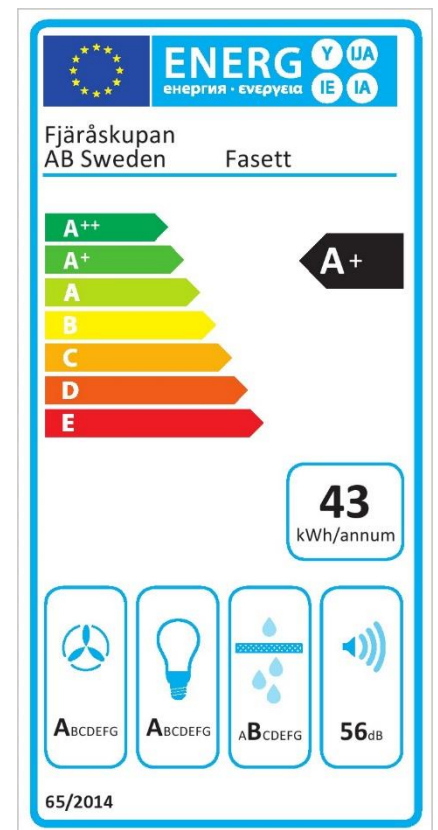

Fasett

Standardbredder:	80cm, 100cm, 120cm
Djup:	50cm
Elanslutning:	Jordad stickkontakt 1,3m 230V-1.5A-50Hz
Max effekt standardmotor:	176 Watt
Totaleffekt standardmotor:	194 Watt

Luftmängd friblåsande: 900 m³/h
(EC standardmotor, EBM Papst)

Tryckfall genom produkt

vid högsta normalläge (5)*: 8 Pascal

Osugptagning 75%: ej mätt

Osugptagning 30 l/s: ej mätt

Typ av installation: Vägghängd

Typ av belysning: 6 st LED

Effekt belysning: 16,5 Watt

Färgtemperatur: Ca 2700 Kelvin

Belysning max*: 965 Lux, 16,5 Watt

Lägsta dimmer*: 14 Lux, 2 Watt

Fettfilter: Rostfria designfilter, maskindiskbara

Kontrollpanel: Knappsats

Fläktstyrning: 5 hastigheter + 3 intensivlägen

Timerstyrd

efterventilation: Ja, 15 min

Periodisk ventilation: Ja, kräver Bluetooth-enhet

Fjärrkontroll: Tillval

Bluetooth-enhet: Tillval (endast vid standard och extern EC motor)

Relä utgång: Ja

Kanalanslutning

standardmotor: 150 mm

*Alla mätningar avser 90-95 cm bred kupa, standardmotor och standard belysning. Mätningarna gjorda efter användarliknande förhållanden; 2m lång 160mm kanal, och 1st 90° böj.