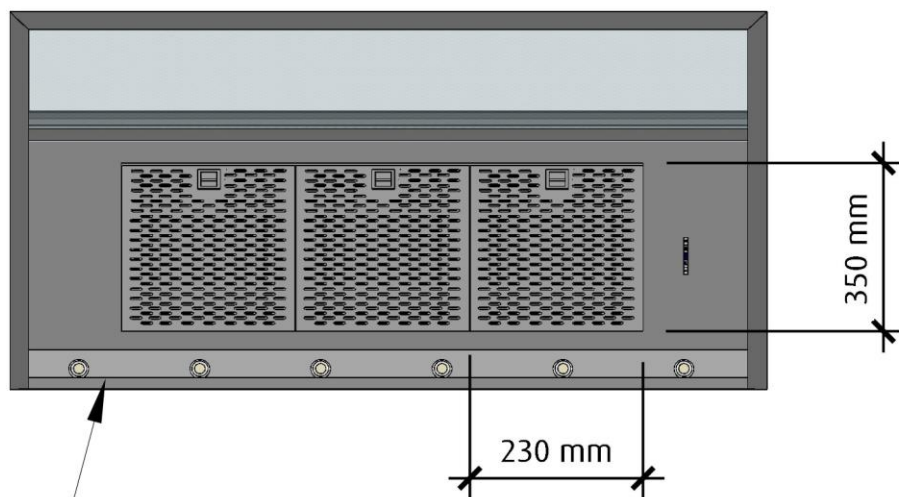

Skala 1:10

Vid 80cm bred kupa är skorstenen 270mm

Fasett

Ovandsida
Skala 1:10

Undersida
Skala 1:10

Insidan har ett stort fång för bättre osupptagning

Vid 80cm bred kupa är skorstenen 270mm