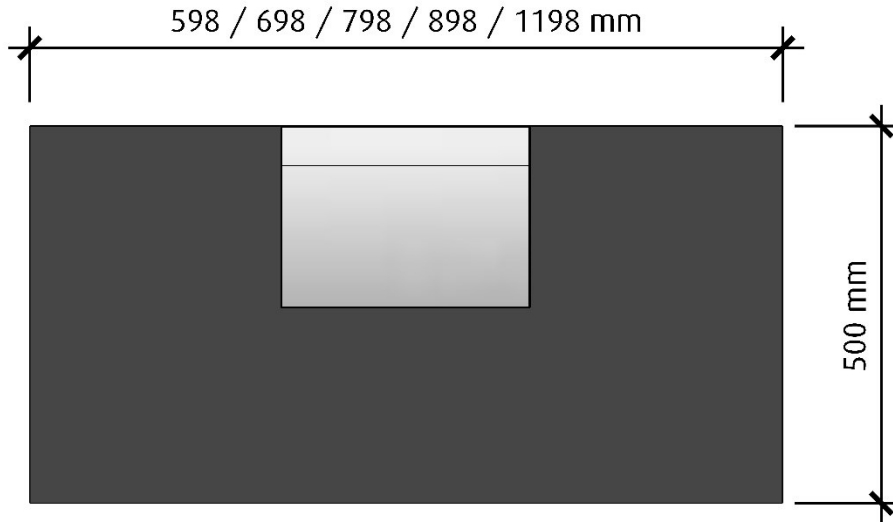

*Alla mätningar avser 90-95 cm bred kupa, standardmotor och standard belysning.
Mätningarna gjorda efter användarliknande förhållanden; 2m lång 160mm kanal, och 1st 90° böj.

Srikt

Framifrån

Skala 1:10

Höger sida

Skala 1:10

Vid 90 cm bred kupa eller bredare är skorstenen 330 mm bred

Srikt

Ovandsida
Skala 1:10

Undersida
Skala 1:10

Undersidan är upphöjd ca: 4 cm i kupa för bättre osupptagning

Vid 120 cm bred kupa är skorstenen 330 mm bred