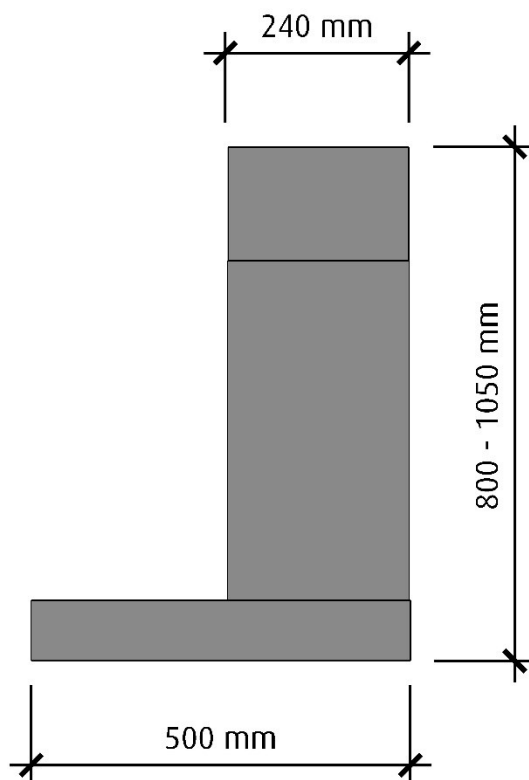

Strikt

Standardbredder: 70cm, 95cm
Djup: 50cm

Elanslutning: Jordad stickkontakt 1,3m
230V-1.5A-50Hz

Max effekt standardmotor: 176 Watt
Totaleffekt standardmotor: 194 Watt

Luftmängd friblåsande: 900 m3/h
(EC standardmotor, EBM Papst)

Osugptagning 75%: 28 l/s

Osugptagning 30 l/s: 76 %

Typ av installation: Vägghängd

Typ av belysning: 6 st

Effekt belysning: 16,5 Watt

Färgtemperatur: Ca 2700 kalvin

Belysning max*: 980 Lux, 16,5 Watt

Lägsta dimmer*: 14 Lux, 2 Watt

*Alla mätningar avser 90-95 cm bred kupa, standardmotor och standard belysning.
Mätningarna gjorda efter användarliknande förhållanden; 2m lång 160mm kanal, och 1st 90° böj.

Srikt

Framifrån

Skala 1:10

Höger sida

Skala 1:10

Vid 90 cm bred kupa eller bredare är skorstenen 330 mm bred

Srikt

Ovandsida
Skala 1:10

Undersida
Skala 1:10

Undersidan är upphöjd ca: 4 cm i kupa för bättre osupptagning

Vid 120 cm bred kupa är skorstenen 330 mm bred