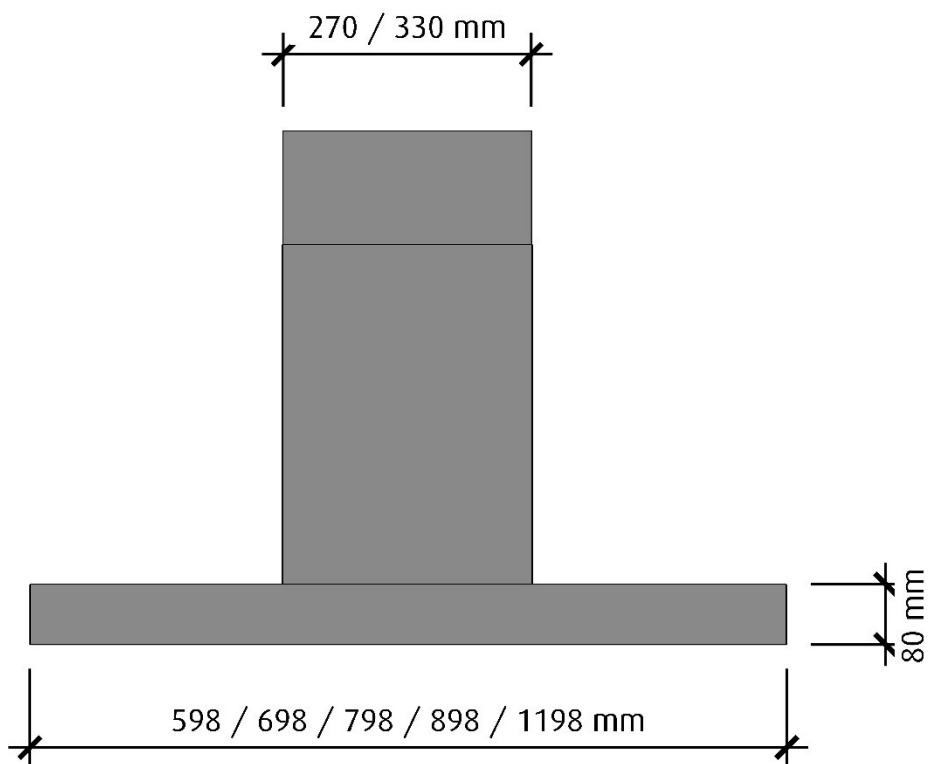

Osugptagning 75%: 28 l/s

Osugptagning 30 l/s: 76 %

Typ av installation: Vägghängd

Typ av belysning: 6 st

Effekt belysning: 16,5 Watt

Färgtemperatur: Ca 2700 kalvin

Belysning max*: 980 Lux, 16,5 Watt

Lägsta dimmer*: 14 Lux, 2 Watt

*Alla mätningar avser 90-95 cm bred kupa, standardmotor och standard belysning.
Mätningarna gjorda efter användarliknande förhållanden; 2m lång 160mm kanal, och 1st 90° böj.

Srikt

Framifrån

Skala 1:10

Höger sida

Skala 1:10

Vid 90 cm bred kupa eller bredare är skorstenen 330 mm bred

Srikt

Ovandsida
Skala 1:10

Undersida
Skala 1:10

Undersidan är upphöjd ca: 4 cm i kupa för bättre osupptagning

Vid 120 cm bred kupa är skorstenen 330 mm bred