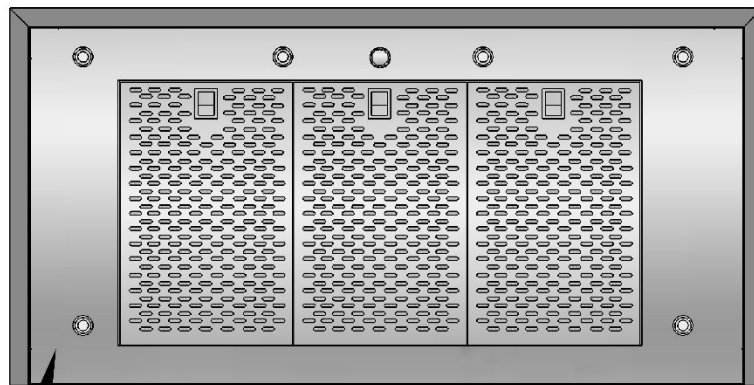

Skala 1:10

Vid 90 cm bred kupa eller bredare är skorstenen 330 mm bred

Srikt

Ovandsida
Skala 1:10

Undersida
Skala 1:10

Undersidan är upphöjd ca: 4 cm i kupa för bättre osupptagning

Vid 120 cm bred kupa är skorstenen 330 mm bred