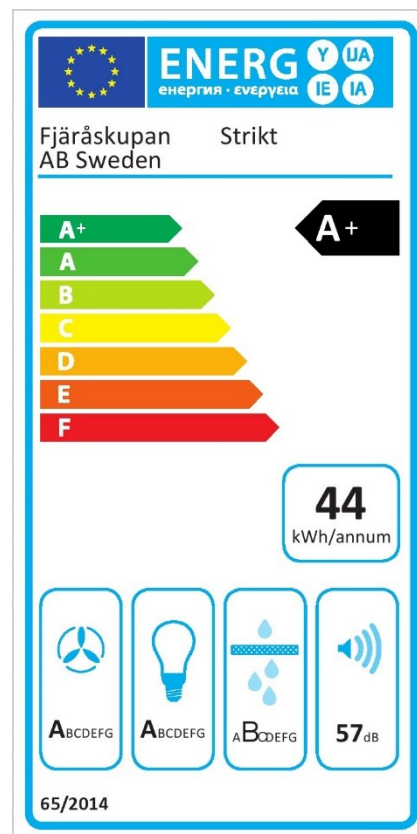

*Alla mätningar avser 90-95 cm bred kupa, standardmotor och standard belysning. Mätningarna gjorda efter användarliknande förhållanden; 2m lång 160mm kanal, och 1st 90° böj.