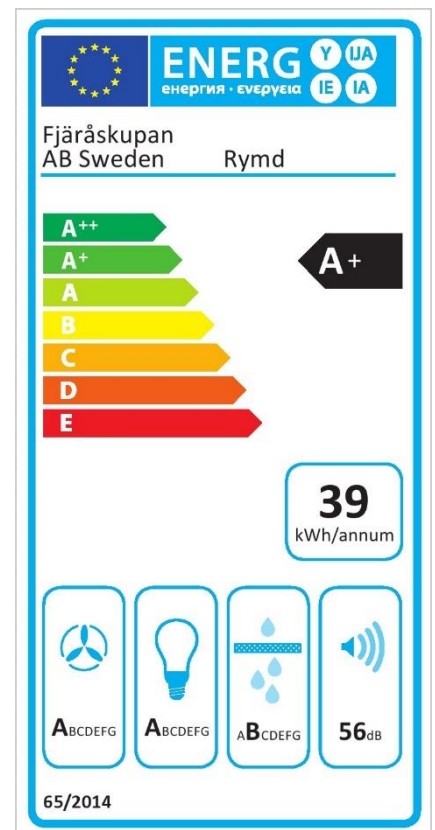

Rymd

Standardbredder: 60, 70, 80, 90, 120 cm
Djup: 50 cm

Elanslutning: Jordad stickkontakt 1,3 m
230V-1.5A-50Hz

Max effekt standardmotor: 176 Watt
Totaleffekt standardmotor: 194 Watt

Luftmängd friblåsande: 900 m³/h
(EC standardmotor, EBM Papst)

Tryckfall genom produkt

vid högsta normalläge (5)*: 8 Pascal

Osugptagning 75%: 21 l/s

Osugptagning 30 l/s: 86 %

Typ av installation: Underskåp

Typ av belysning: 6 st

Effekt belysning: 16,5 Watt

Färgtemperatur: Ca 2700 kelvin

Belysning max*: 1016 Lux, 16,5 Watt

Lägsta dimmer*: 14 Lux, 2 Watt

Fettfilter: Rostfria designfilter, maskindiskbara

Kontrollpanel: Vridpanel (vid intern och extern EC-motor)

Fläktstyrning: 5 hastigheter + 3 intensivlägen

Timerstyrd efterventilation: Ja, 15 min

Periodisk ventilation: Ja, kräver Bluetoothenhet

Fjärrkontroll: Tillval

Bluetoothenhet: Tillval (endast vid standard och extern EC motor)

Relä utgång: Ja

Kanalanslutning standardmotor: 150 mm