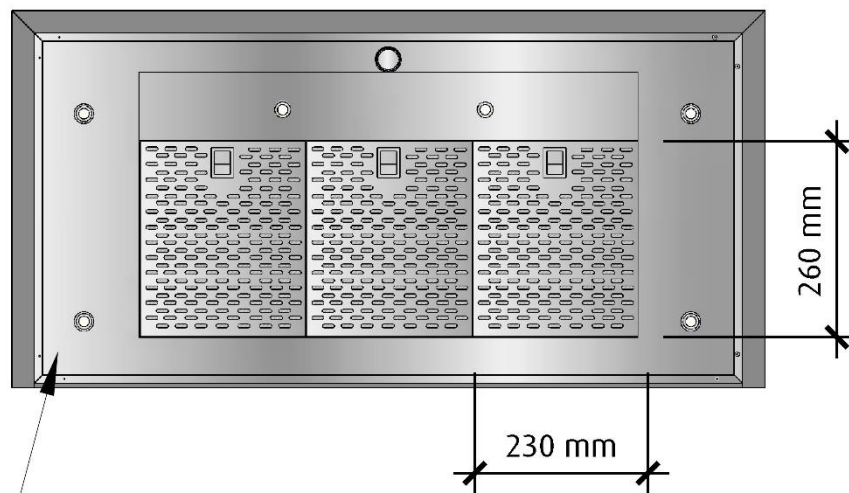

Undersida
Skala 1:10