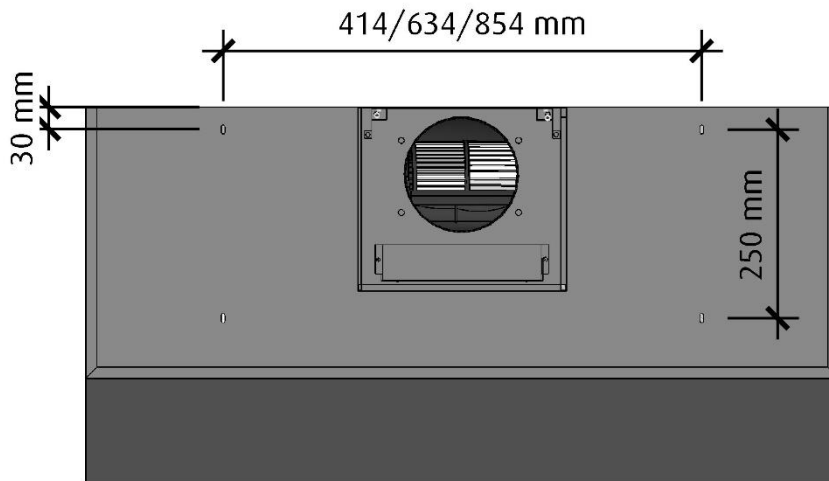

Rymd

Framifrån

Skala 1:10

Höger sida

Skala 1:10

Vid 120 cm bred kupa är fläkthuset 330 mm bred

Rymd

Ovandsida
Skala 1:10