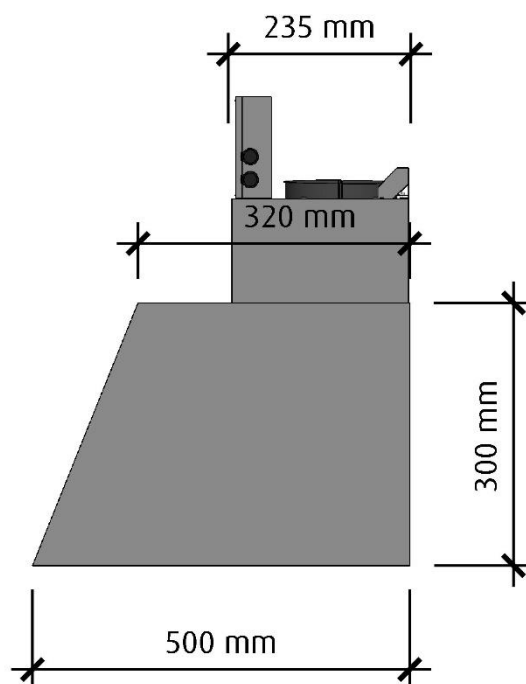

Rymd

Framifrån

Skala 1:10

Höger sida

Skala 1:10

Vid 120 cm bred kupa är fläkthuset 330 mm bred

Rymd

Ovandsida
Skala 1:10

Undersida
Skala 1:10

Undersidan är upphöjd ca: 4 cm i kupa för bättre osupptagning

Vid 120 cm bred kupa är fläkthuset 330 mm bred