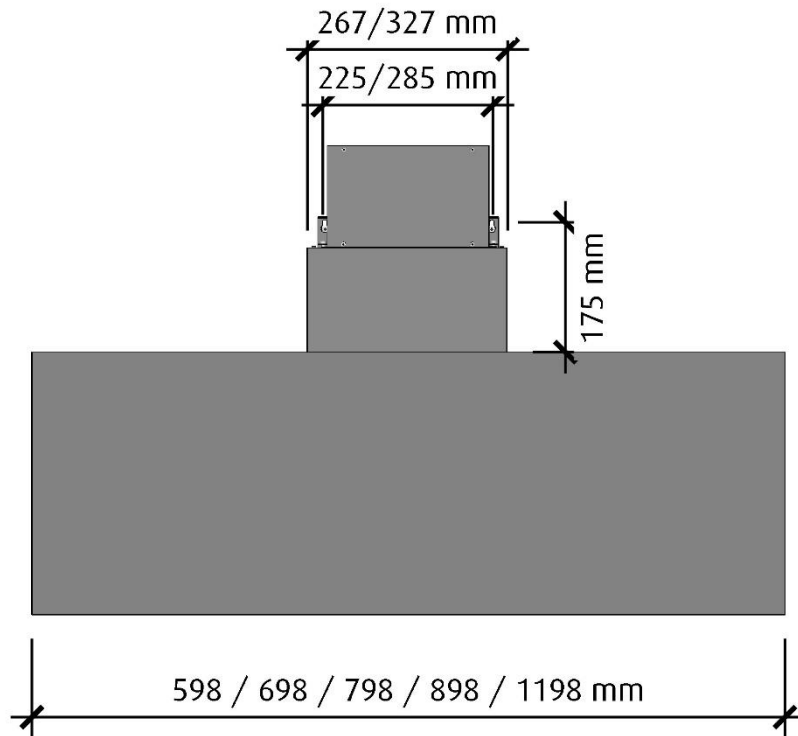

Centralventilation lägenhet: Motordrivet spjäll

InHouse kolfiltersystem: Effektivt kolfilter monterat i skorstenen och extra trådfilter i kupan

*Alla mätningar avser 90-95 cm bred kupa, standardmotor och standard belysning.
Mätningarna gjorda efter användarliknande förhållanden; 2m lång 160mm kanal, och 1st 90° böj.

Rymd

Framifrån

Skala 1:10

Höger sida

Skala 1:10

Vid 120 cm bred kupa är fläkthuset 330 mm bred

Rymd

Ovandsida
Skala 1:10