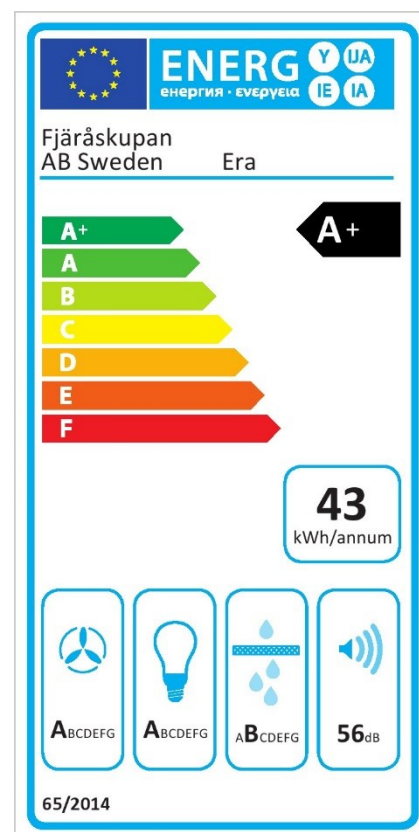

*Alla mätningar avser 90-95 cm bred kupa, standardmotor och standard belysning. Mätningarna gjorda efter användarliknande förhållanden; 2m lång 160mm kanal, och 1st 90° böj.