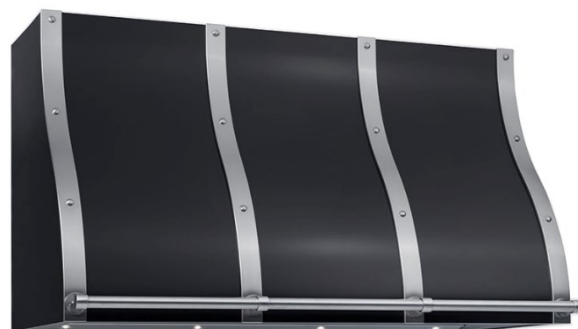

# Era

<b>Standardbredder:</b>	100, 120cm
<b>Djup:</b>	50cm
<b>Höjd:</b>	70cm
<b>Elanslutning:</b>	Jordad stickkontakt 1,3m 230V-1.5A-50Hz
<b>Max effekt standardmotor:</b>	176 Watt
<b>Totaleffekt standardmotor:</b>	198 Watt