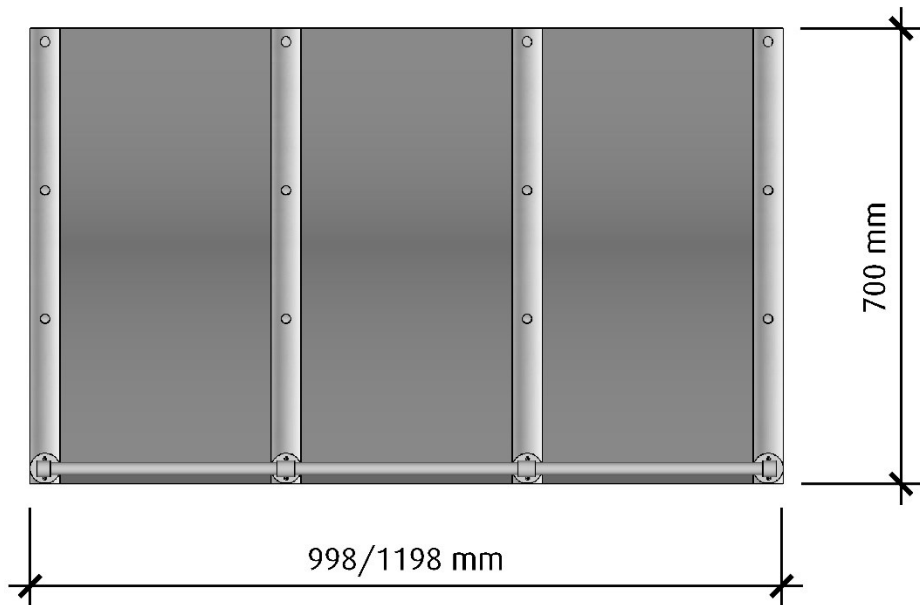

Era

Framifrån

Skala 1:10