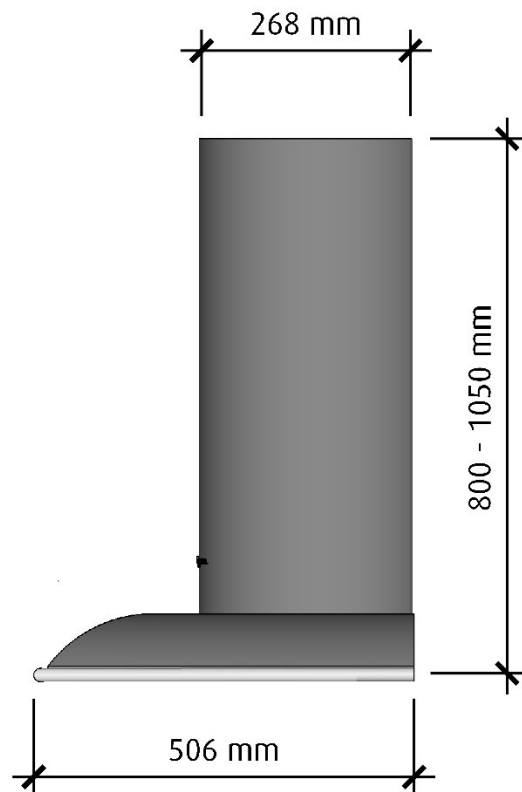

**Kanalanslutning standardmotor:** 150 mm

\*Alla mätningar avser 90-95 cm bred kupa, standardmotor och standard belysning. Mätningarna gjorda efter användarliknande förhållanden; 2m lång 160mm kanal, och 1st 90° böj.

## Framifrån

Skala 1:10

## Höger sida

Skala 1:10