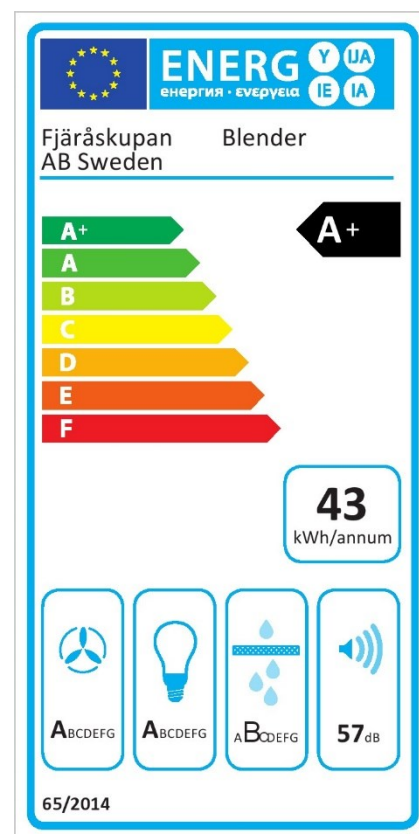

*Alla mätningar avser 90-95 cm bred kupa, standardmotor och standard belysning. Mätningarna gjorda efter användarliknande förhållanden; 2m lång 160mm kanal, och 1st 90° böj.