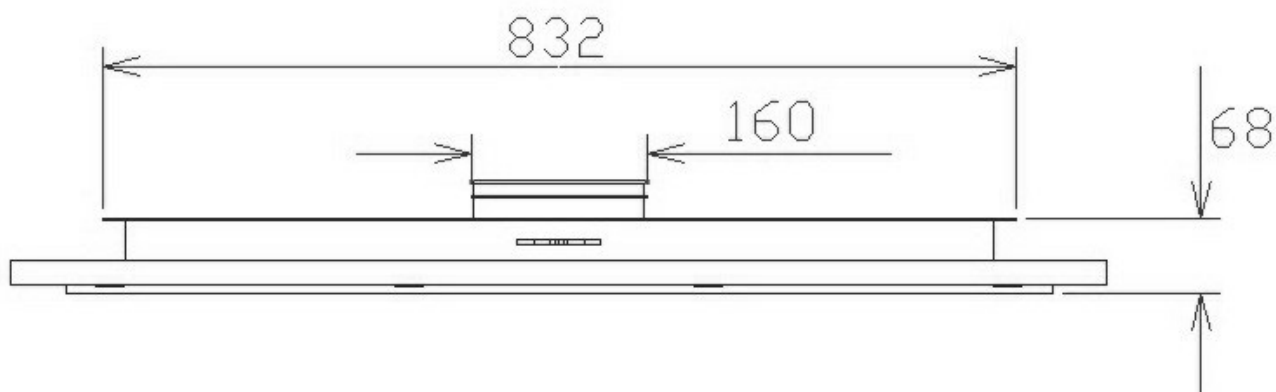

Undersida

Framifrån

*Alla mätningar avser 100 cm bred kupa, TKC 400C motor och standard belysning.
Mätningarna gjorda efter användarliknande förhållanden; 2m lång 160mm kanal, och 1st 90° böj.

Ovansida

Sida