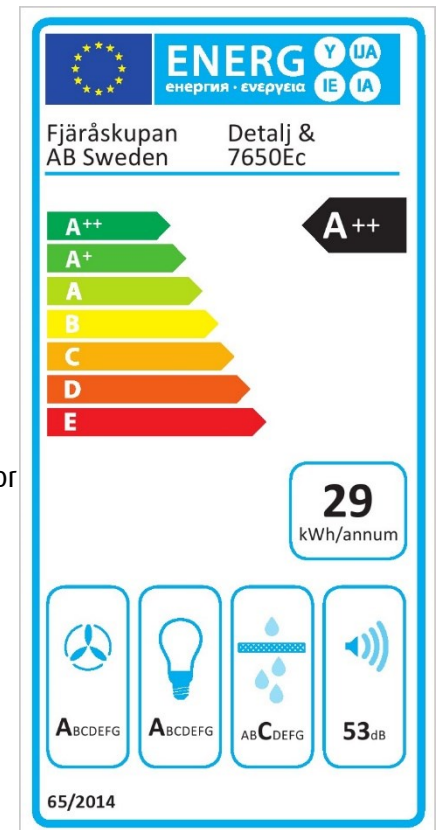

Detalj

Takinfälld

Standardbredder:	100cm, 120cm
Djup:	60cm
Elanslutning:	Jordad stickkontakt 1,3m 230V-1.5A-50Hz
Max effekt extern motor:	Ec: obegränsad, Ac: 230 Watt
Totaleffekt:	23 Watt + externmotorernas effekt

Tryckfall genom produkt vid högsta normalläge (5)*: 25 Pascal (7650Ec)

Typ av belysning:	8 st LED
Effekt belysning:	21,2 Watt
Färgtemperatur:	Ca 2700 Kelvin
Belysning*:	1151 Lux, 21,2 Watt
Lägsta dimmer*:	16 Lux, 4 Watt

Bluetooth-enhet: Ja, vid Ec motor

Relä utgång: Ja, vid Ec motor

E:control

Kanalanslutning : 160 mm

Kanalanslutning centralventilation: Ej möjlig

Kallrasskydd: Ja

Dimensionsförändring 150 – 125 mm: Nej

Trumsats: Ej tillåtet

Material & färg: Rostfri, vit, svart, Decoprint eller valfri NCS-kulör

Designade fettfilter: Nej, syns ej!

Skorsten & sidorör: Sidoanslutning finns som tillbehör

*Alla mätningar avser 100 cm bred kupa, TKC 400C motor och standard belysning. Mätningarna gjorda efter användarliknande förhållanden; 2m lång 160mm kanal, och 1st 90° böj.