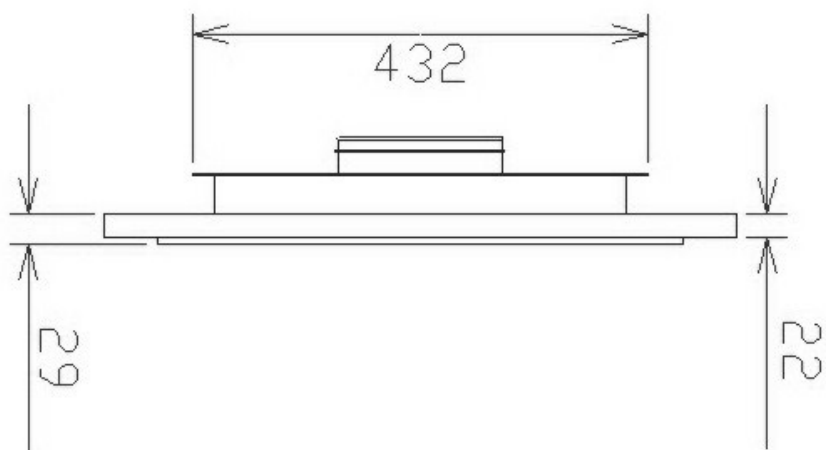

Undersida

Framifrån

*Alla mätningar avser 100 cm bred kupa, TKC 400C motor och standard belysning.
Mätningarna gjorda efter användarliknande förhållanden; 2m lång 160mm kanal, och 1st 90° böj.

Ovansida

Sida

*Alla mätningar avser 100 cm bred kupa, TKC 400C motor och standard belysning.
Mätningarna gjorda efter användarliknande förhållanden; 2m lång 160mm kanal, och 1st 90° böj.