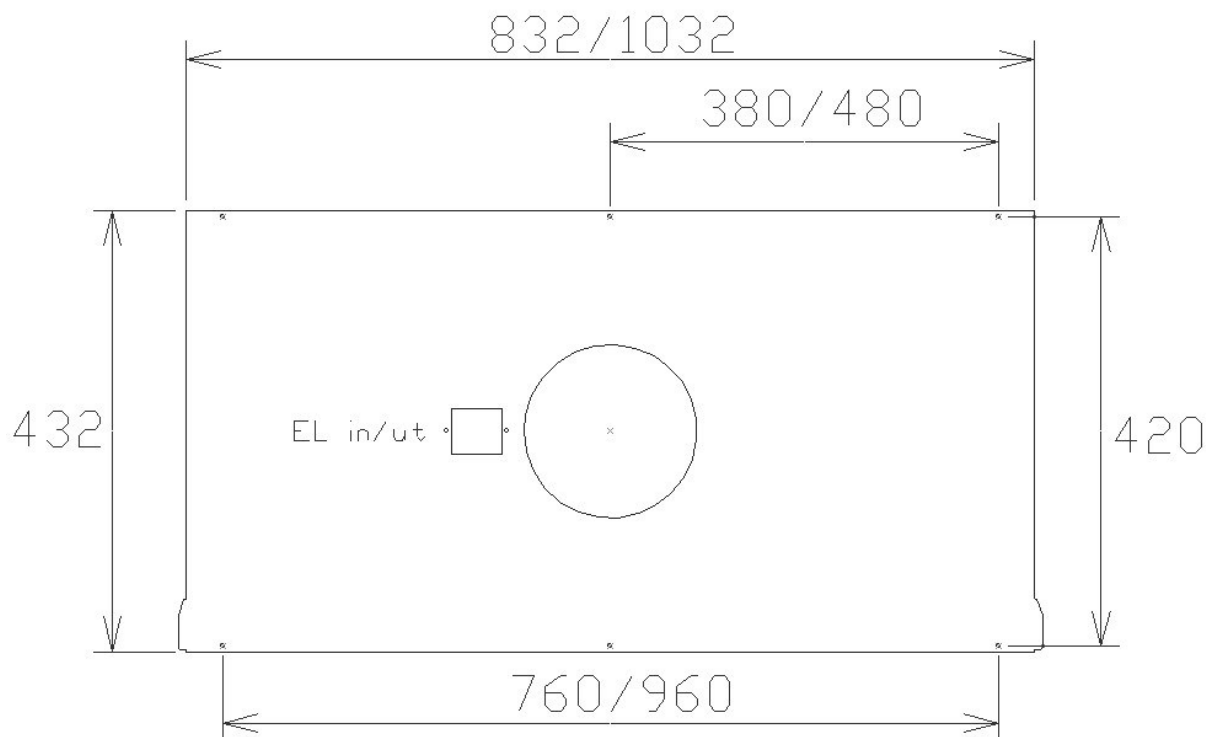

Undersida

Framifrån

*Alla mätningar avser 100 cm bred kupa, TKC 400C motor och standard belysning.
Mätningarna gjorda efter användarliknande förhållanden; 2m lång 160mm kanal, och 1st 90° böj.

Ovansida

Sida

*Alla mätningar avser 100 cm bred kupa, TKC 400C motor och standard belysning.
Mätningarna gjorda efter användarliknande förhållanden; 2m lång 160mm kanal, och 1st 90° böj.