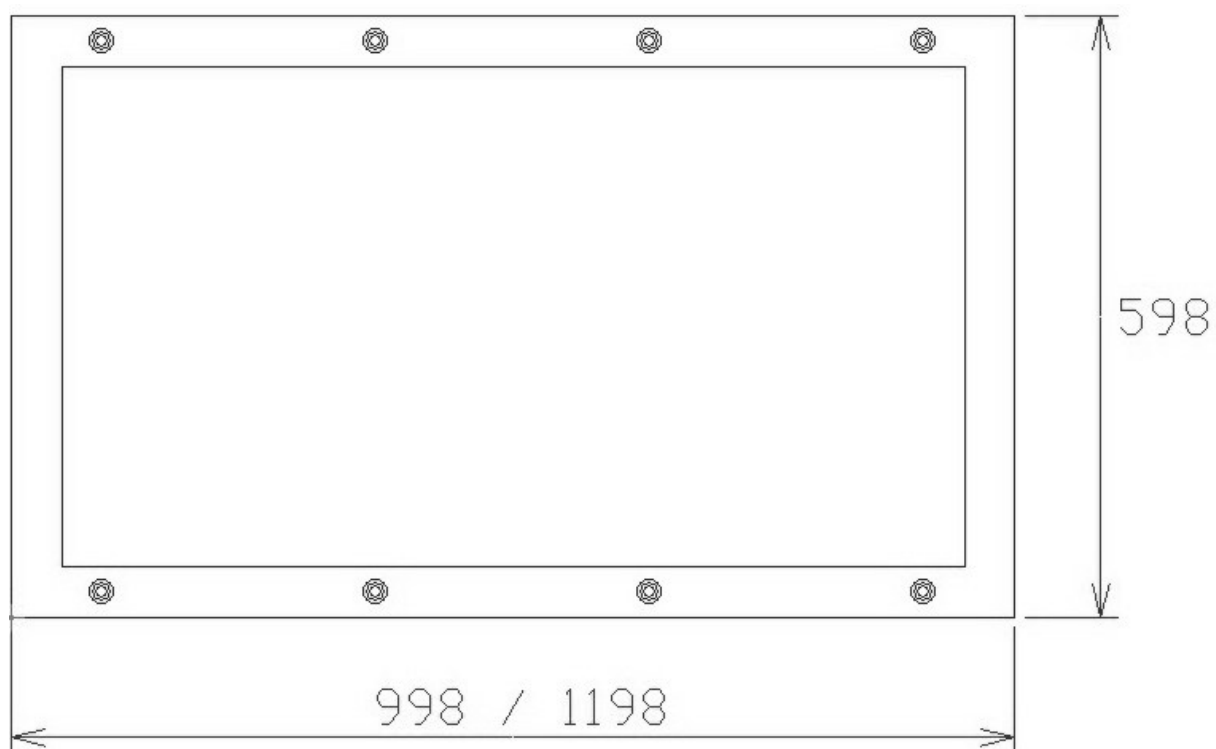

Undersida

Framifrån

*Alla mätningar avser 100 cm bred kupa, TKC 400C motor och standard belysning.
Mätningarna gjorda efter användarliknande förhållanden; 2m lång 160mm kanal, och 1st 90° böj.