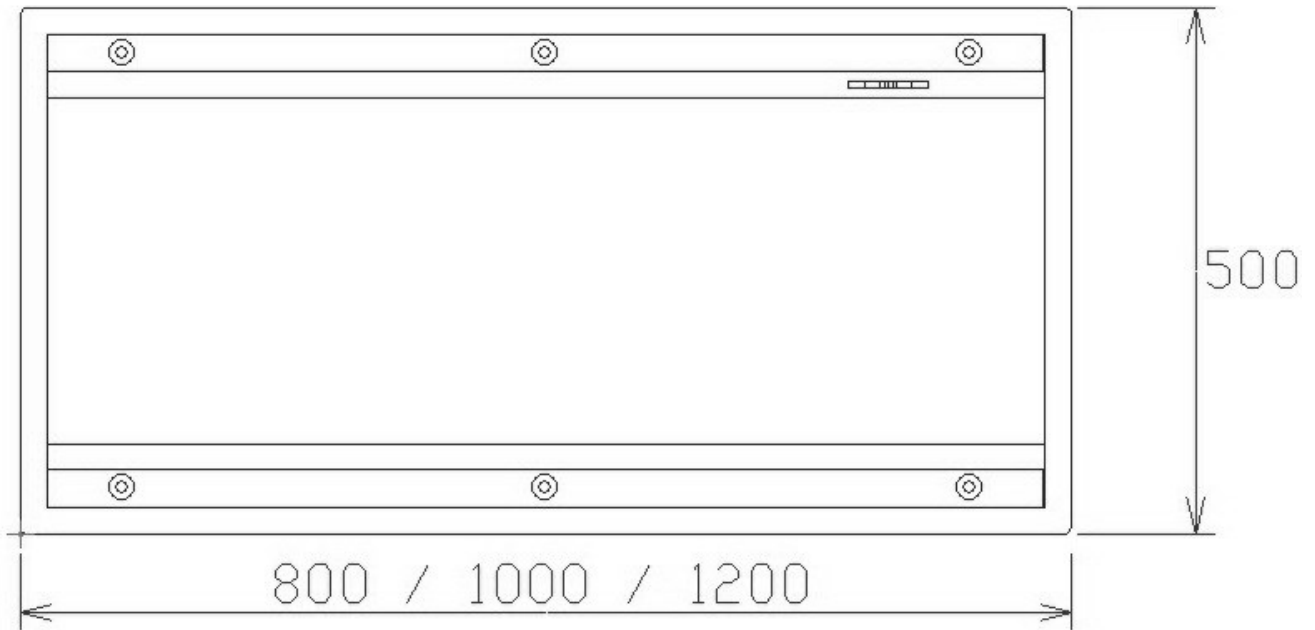

Undersida

Framifrån

*Alla mätningar avser 100 cm bred kupa, TKC 400C motor och standard belysning.
Mätningarna gjorda efter användarliknande förhållanden; 2m lång 160mm kanal, och 1st 90° böj.

Ovansida

Sida