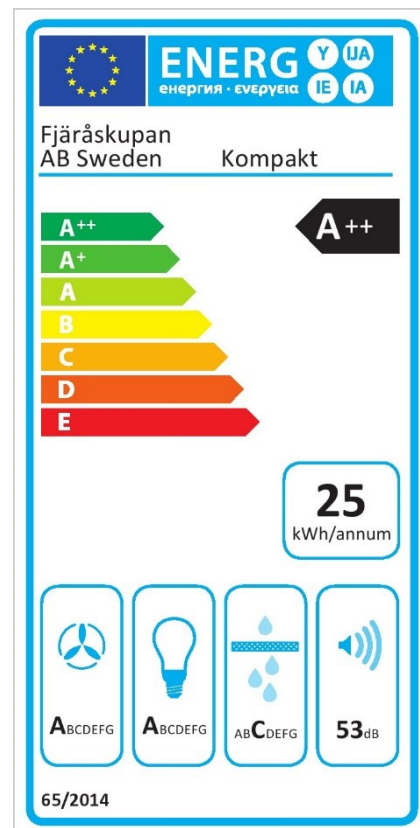

Tryckfall genom produkt vid högsta normalläge (5): 22 Pascal (7650Ec)

Typ av belysning:	6 st LED
Effekt belysning:	16,5 Watt
Färgtemperatur:	Ca 2700 Kelvin
Belysning*:	1062 Lux, 16,5 Watt
Lägsta dimmer*:	14 Lux, 2 Watt

Bluetooth-enhet: Ja, vid Ec motor

Relä utgång: Ja, vid Ec motor

Kanalanslutning : 160 mm

Kanalanslutning centralventilation: Ej möjlig

Kallrasskydd: Ja

Dimensionsförändring 150 – 125 mm: Nej

Trumsats: Ej tillåtet

Material & färg: Rostfri, vit, svart, Imprint, Decoprint (endast luckan) eller valfri NCS-kulör

Designade fettfilter: Nej, syns ej!

Skorsten & sidorör: Sidoanslutning finns som tillbehör

*Alla mätningar avser 100 cm bred kupa, TKC 400C motor och standard belysning. Mätningarna gjorda efter användarliknande förhållanden; 2m lång 160mm kanal, och 1st 90° böj.

Netto vikt utan motor: 12 kg

Fläktsystem

Standardutförande: **E:control**

Valbara

E:control: Styrning för extern EC motor, Led belysning, periodisk ventilation, timerstyrd efterventilation, reläutgång för styrning av tilluftspjäll, tilluftsmotor etc.