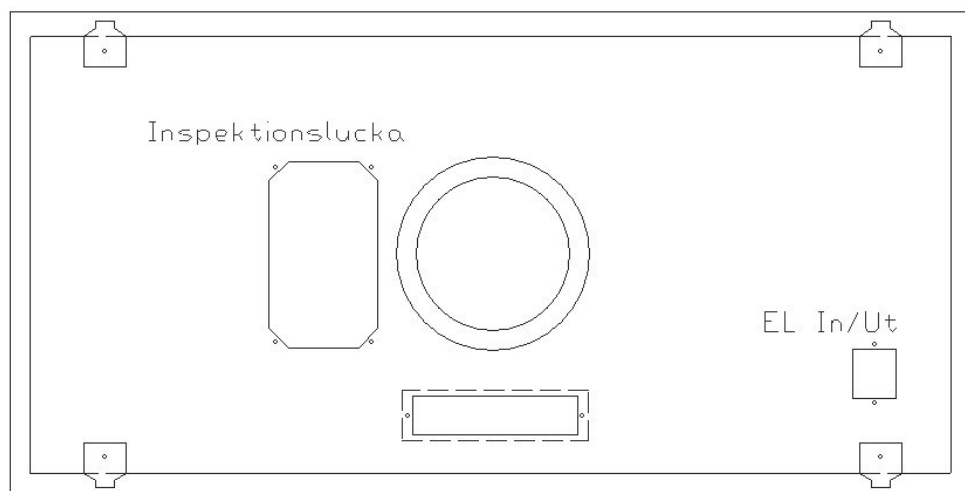

Undersida

Framifrån

*Alla mätningar avser 100 cm bred kupa, TKC 400C motor och standard belysning.
Mätningarna gjorda efter användarliknande förhållanden; 2m lång 160mm kanal, och 1st 90° böj.

Ovansida

Sida