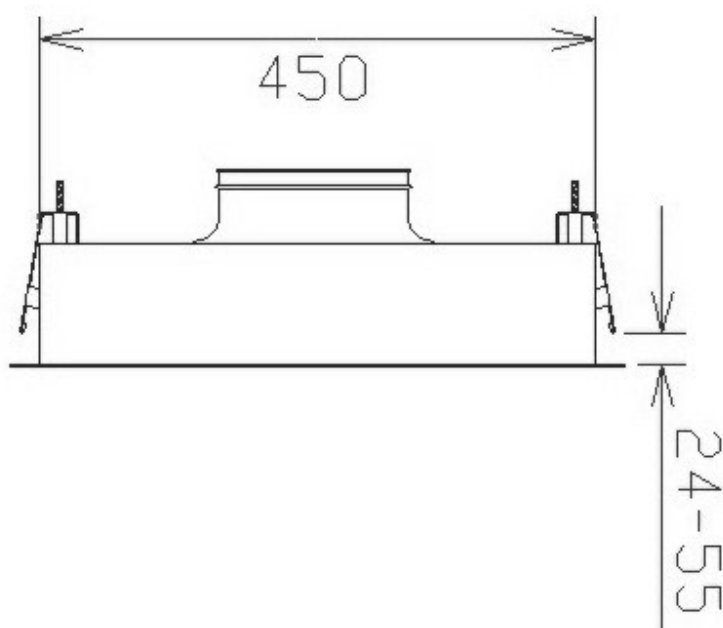

Undersida

Framifrån

*Alla mätningar avser 100 cm bred kupa, TKC 400C motor och standard belysning.
Mätningarna gjorda efter användarliknande förhållanden; 2m lång 160mm kanal, och 1st 90° böj.

Ovansida

Sida

*Alla mätningar avser 100 cm bred kupa, TKC 400C motor och standard belysning.
Mätningarna gjorda efter användarliknande förhållanden; 2m lång 160mm kanal, och 1st 90' böj.