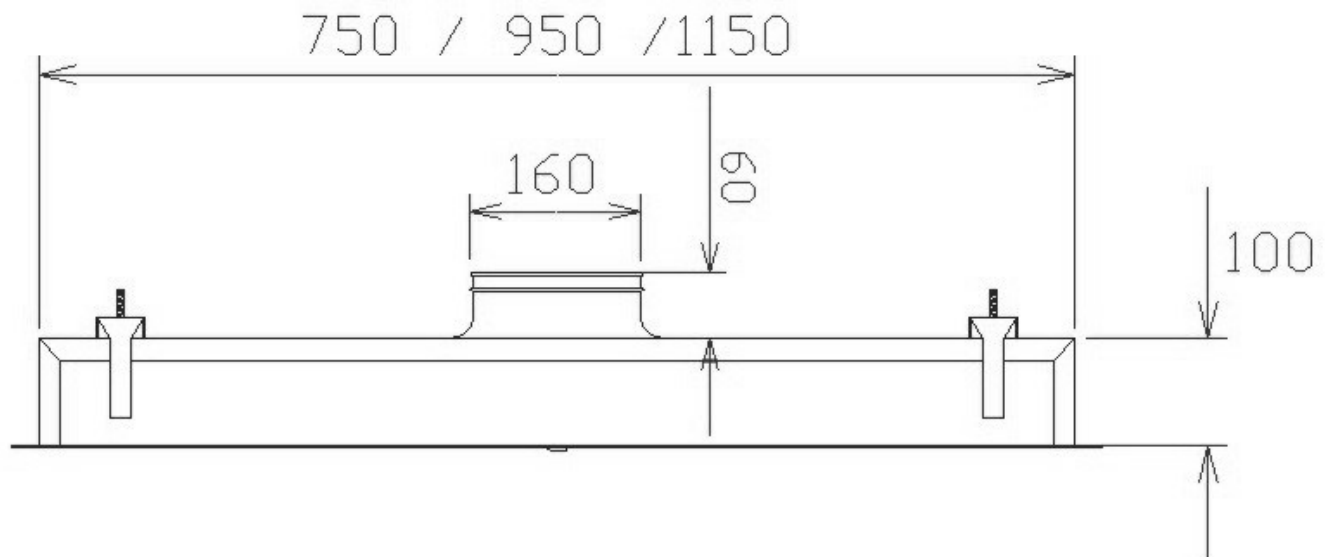

Undersida

Framifrån

*Alla mätningar avser 100 cm bred kupa, TKC 400C motor och standard belysning.
Mätningarna gjorda efter användarliknande förhållanden; 2m lång 160mm kanal, och 1st 90° böj.

Ovansida

Sida

*Alla mätningar avser 100 cm bred kupa, TKC 400C motor och standard belysning.
Mätningarna gjorda efter användarliknande förhållanden; 2m lång 160mm kanal, och 1st 90' böj.