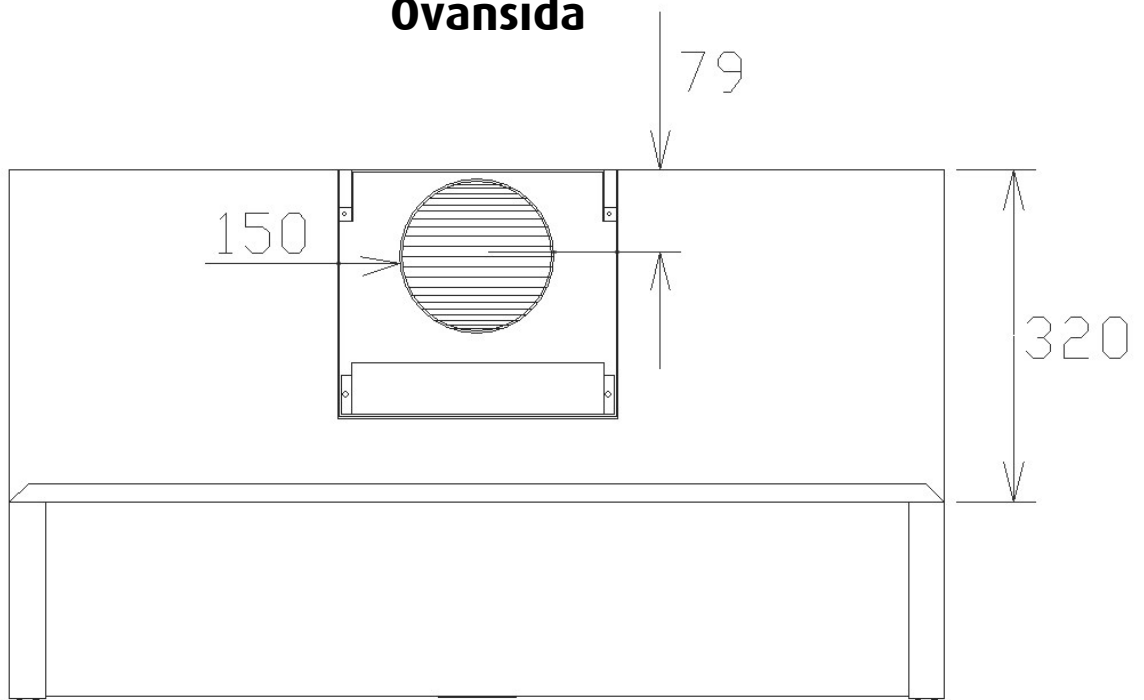

Undersida

Framifrån

*Alla mätningar avser 90-95 cm bred kupa, standardmotor och standard belysning.
Mätningarna gjorda efter användarliknande förhållanden; 2m lång 160mm kanal, och 1st 90° böj.

Ovansida

Sida

*Alla mätningar avser 90-95 cm bred kupa, standardmotor och standard belysning.
Mätningarna gjorda efter användarliknande förhållanden; 2m lång 160mm kanal, och 1st 90° böj.