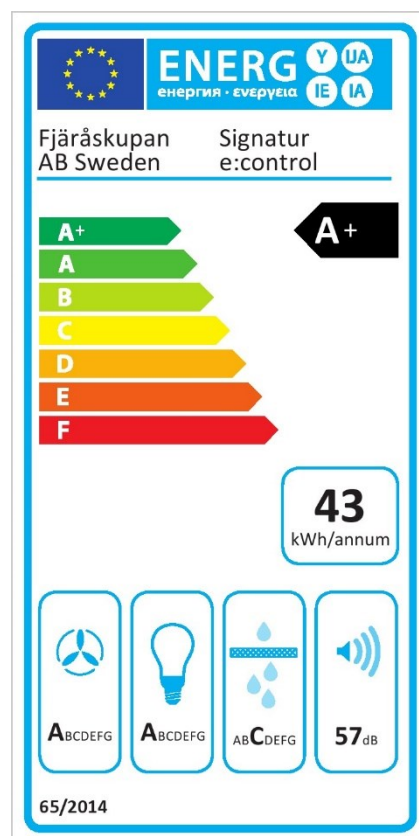

*Alla mätningar avser 90-95 cm bred kupa, standardmotor och standard belysning. Mätningarna gjorda efter användarliknande förhållanden; 2m lång 160mm kanal, och 1st 90° böj.