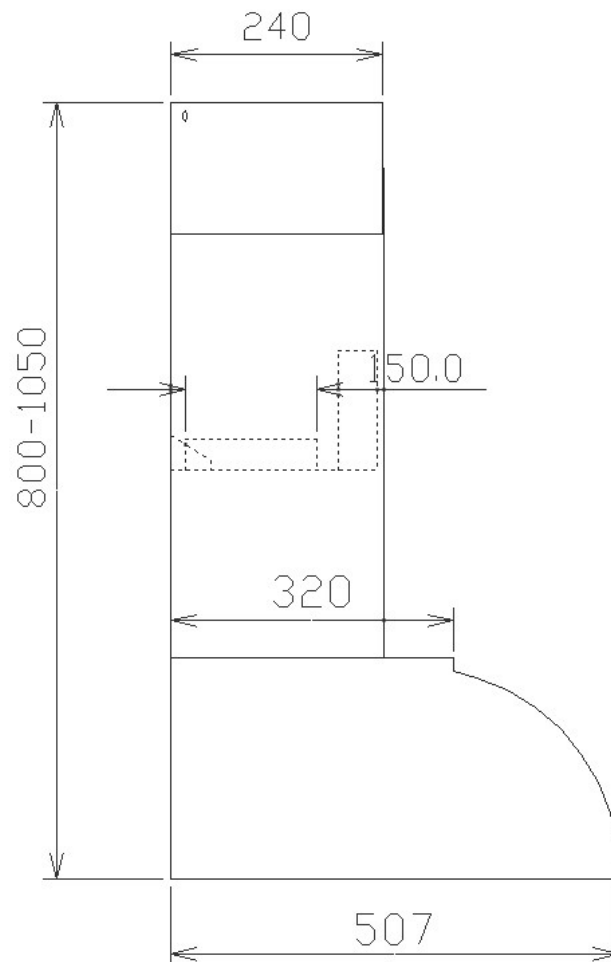

Signatur

Standardbredder: 60cm, 70cm, 80cm, 90cm, 120cm

Djup: 50cm

Elanslutning: Jordad stickkontakt 1,3m
230V-1.5A-50Hz

Max effekt standardmotor: 176 Watt

Totaleffekt standardmotor: 194 Watt

Luftmängd friblåsande: 900 m³/h
(EC standardmotor, EBM Papst)

Kolfilter: Kolfilter monterat i kupan, tål maskindisk

*Alla mätningar avser 90-95 cm bred kupa, standardmotor och standard belysning.
Mätningarna gjorda efter användarliknande förhållanden; 2m lång 160mm kanal, och 1st 90° böj.

Undersida

Framifrån

*Alla mätningar avser 90-95 cm bred kupa, standardmotor och standard belysning.
Mätningarna gjorda efter användarliknande förhållanden; 2m lång 160mm kanal, och 1st 90° böj.

Ovansida

Sida

*Alla mätningar avser 90-95 cm bred kupa, standardmotor och standard belysning.
Mätningarna gjorda efter användarliknande förhållanden; 2m lång 160mm kanal, och 1st 90° böj.