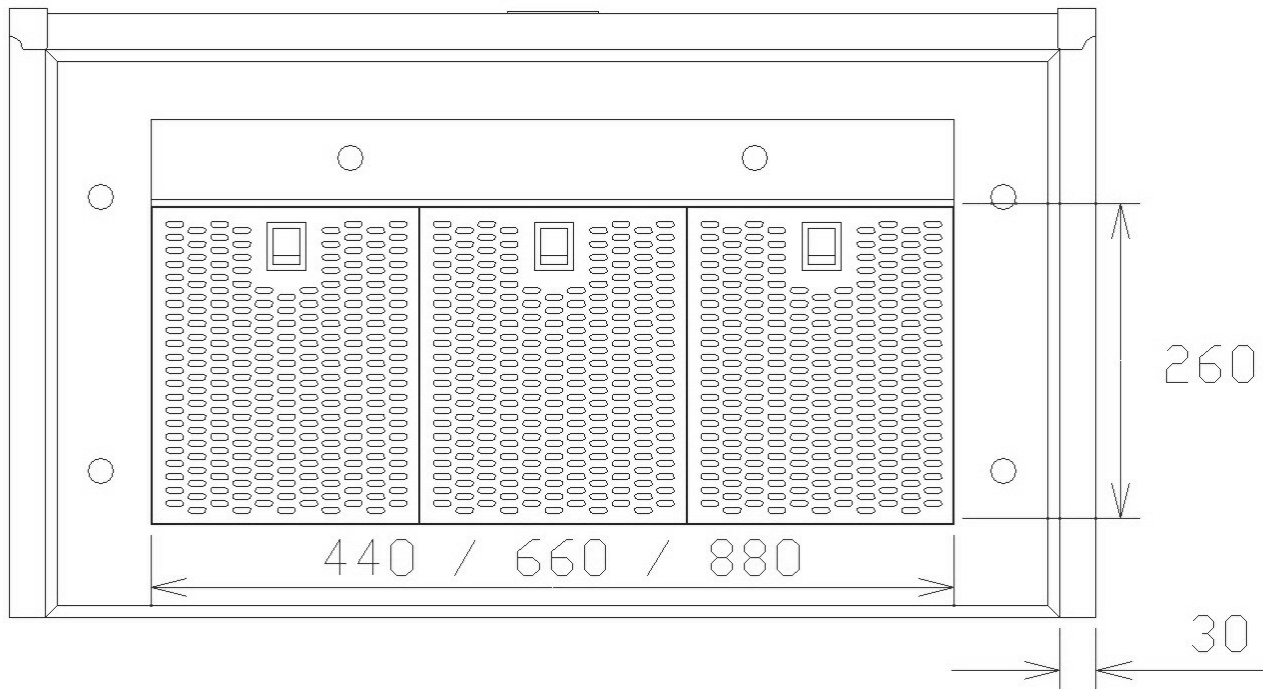

Undersida

Framifrån

*Alla mätningar avser 90-95 cm bred kupa, standardmotor och standard belysning.
Mätningarna gjorda efter användarliknande förhållanden; 2m lång 160mm kanal, och 1st 90° böj.

Ovansida

Sida

*Alla mätningar avser 90-95 cm bred kupa, standardmotor och standard belysning.
Mätningarna gjorda efter användarliknande förhållanden; 2m lång 160mm kanal, och 1st 90° böj.