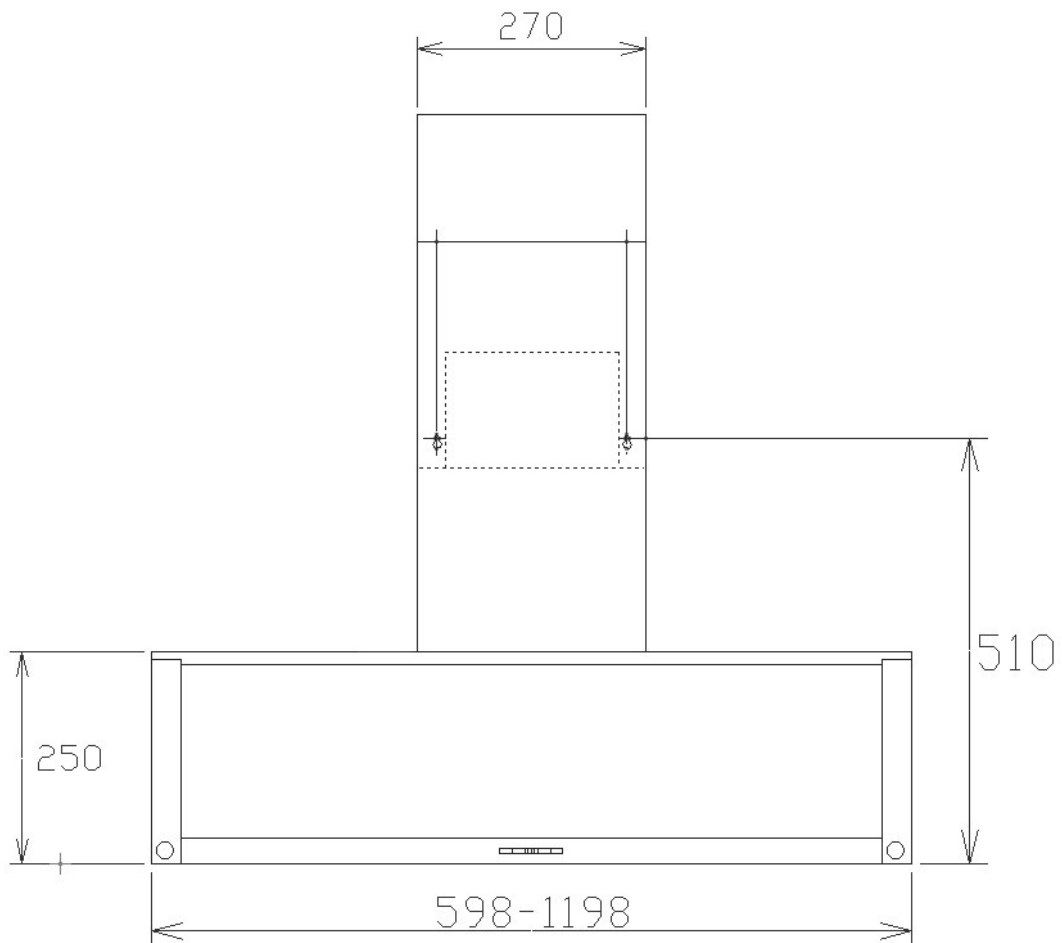

Undersida

Framifrån

*Alla mätningar avser 90-95 cm bred kupa, standardmotor och standard belysning.
Mätningarna gjorda efter användarliknande förhållanden; 2m lång 160mm kanal, och 1st 90° böj.

Ovansida

Sida

*Alla mätningar avser 90-95 cm bred kupa, standardmotor och standard belysning.
Mätningarna gjorda efter användarliknande förhållanden; 2m lång 160mm kanal, och 1st 90° böj.