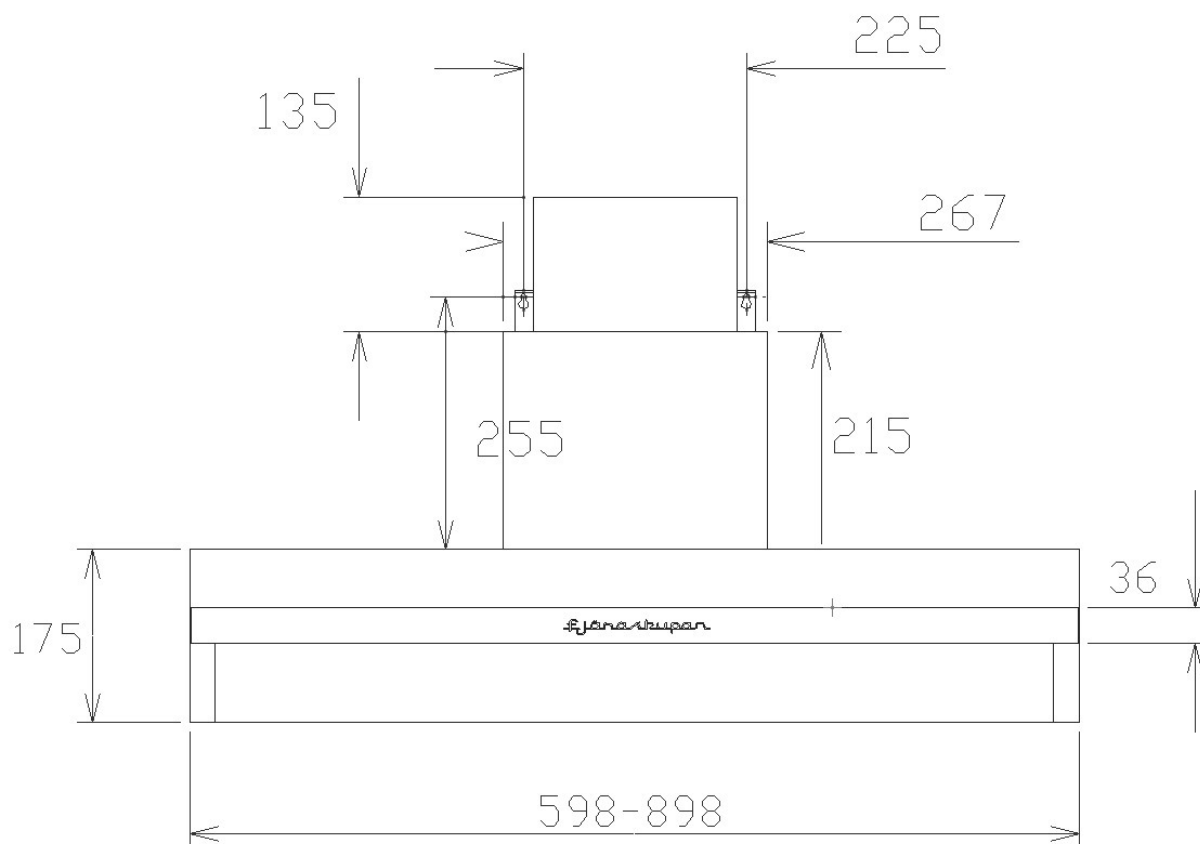

*Alla mätningar avser 90-95 cm bred kupa, standardmotor och standard belysning.
Mätningarna gjorda efter användarliknande förhållanden; 2m lång 160mm kanal, och 1st 90° böj.

Undersida

Framifrån

*Alla mätningar avser 90-95 cm bred kupa, standardmotor och standard belysning.
Mätningarna gjorda efter användarliknande förhållanden; 2m lång 160mm kanal, och 1st 90' böj.

Ovansida

*60, 70 och 80 cm = 420 mm 90 cm = 650 mm

Sida

*Alla mätningar avser 90-95 cm bred kupa, standardmotor och standard belysning.
Mätningarna gjorda efter användarliknande förhållanden; 2m lång 160mm kanal, och 1st 90' böj.