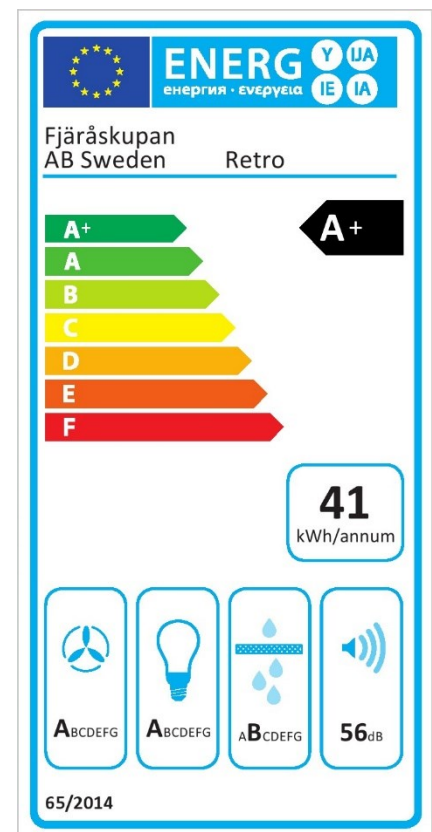

*Alla mätningar avser 90-95 cm bred kupa, standardmotor och standard belysning. Mätningarna gjorda efter användarliknande förhållanden; 2m lång 160mm kanal, och 1st 90° böj.