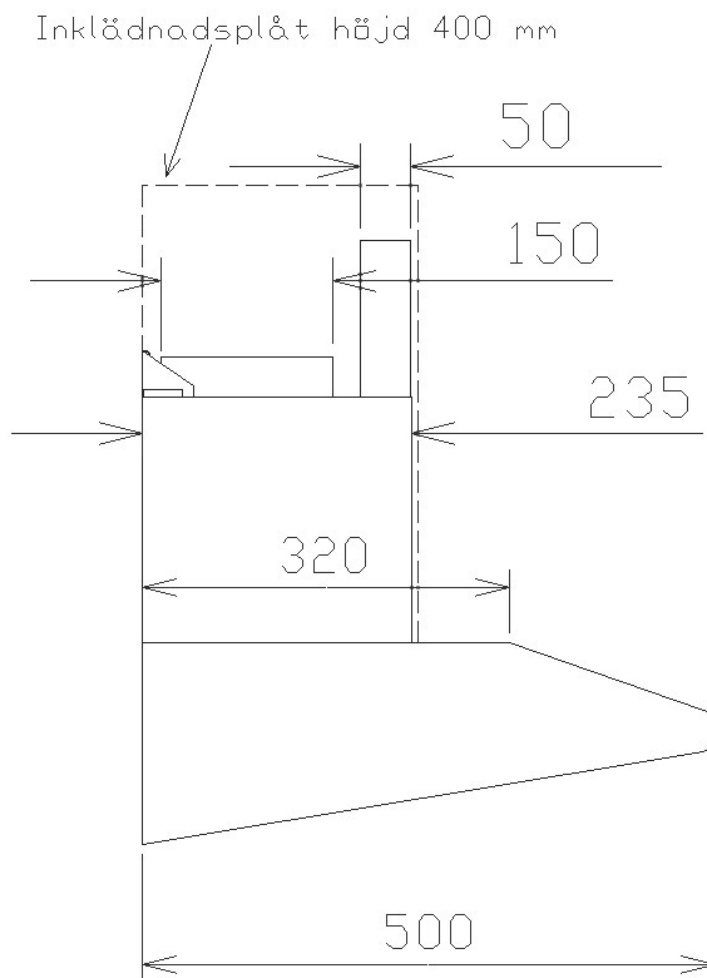

*Alla mätningar avser 90-95 cm bred kupa, standardmotor och standard belysning.
Mätningarna gjorda efter användarliknande förhållanden; 2m lång 160mm kanal, och 1st 90° böj.

Undersida

Framifrån

*Alla mätningar avser 90-95 cm bred kupa, standardmotor och standard belysning.
Mätningarna gjorda efter användarliknande förhållanden; 2m lång 160mm kanal, och 1st 90' böj.

Ovansida

*60, 70 och 80 cm = 420 mm 90 cm = 650 mm

Sida

*Alla mätningar avser 90-95 cm bred kupa, standardmotor och standard belysning.
Mätningarna gjorda efter användarliknande förhållanden; 2m lång 160mm kanal, och 1st 90' böj.