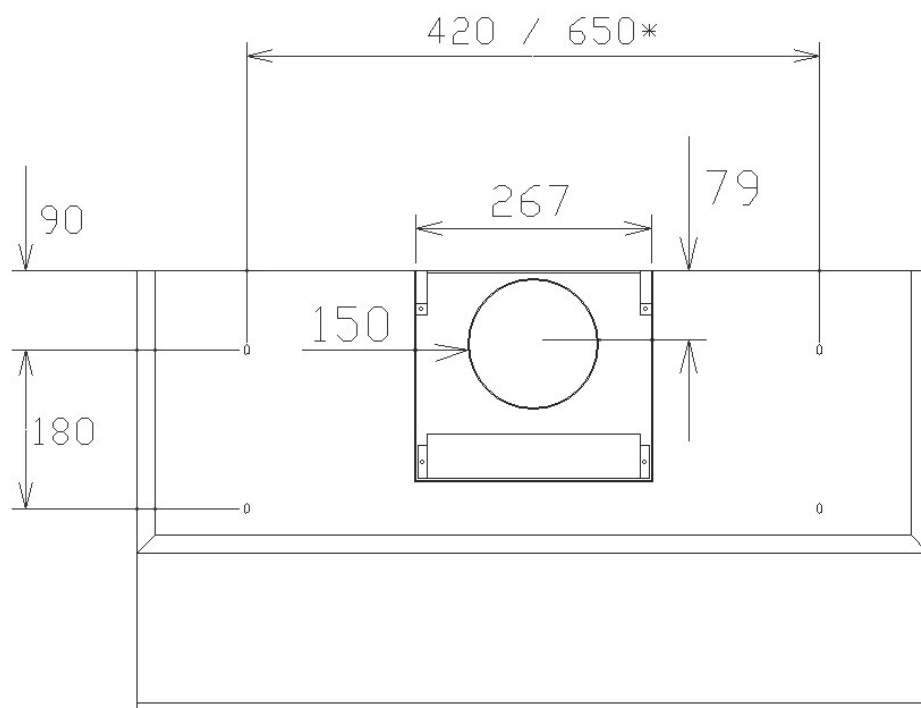

*Alla mätningar avser 90-95 cm bred kupa, standardmotor och standard belysning.
Mätningarna gjorda efter användarliknande förhållanden; 2m lång 160mm kanal, och 1st 90° böj.

Undersida

Framifrån

*Alla mätningar avser 90-95 cm bred kupa, standardmotor och standard belysning.
Mätningarna gjorda efter användarliknande förhållanden; 2m lång 160mm kanal, och 1st 90' böj.

Ovansida

*60, 70 och 80 cm = 420 mm 90 cm = 650 mm

Sida

*Alla mätningar avser 90-95 cm bred kupa, standardmotor och standard belysning.
Mätningarna gjorda efter användarliknande förhållanden; 2m lång 160mm kanal, och 1st 90' böj.