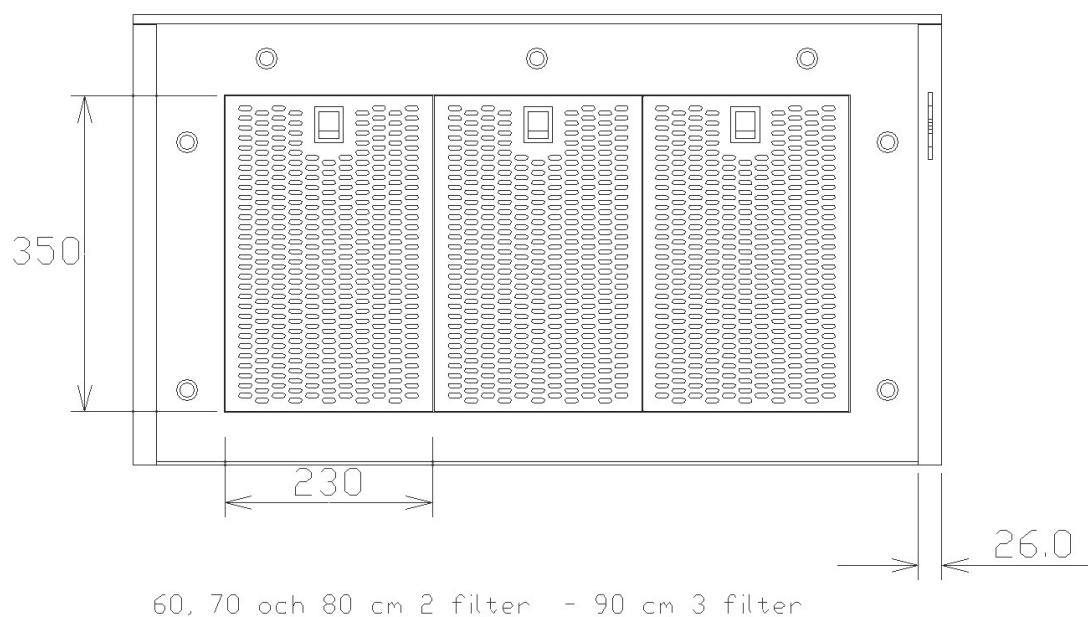

*Alla mätningar avser 90-95 cm bred kupa, standardmotor och standard belysning.
Mätningarna gjorda efter användarliknande förhållanden; 2m lång 160mm kanal, och 1st 90° böj.

Undersida

Framifrån

*Alla mätningar avser 90-95 cm bred kupa, standardmotor och standard belysning.
Mätningarna gjorda efter användarliknande förhållanden; 2m lång 160mm kanal, och 1st 90' böj.

Ovansida

*60, 70 och 80 cm = 420 mm 90 cm = 650 mm

Sida

*Alla mätningar avser 90-95 cm bred kupa, standardmotor och standard belysning.
Mätningarna gjorda efter användarliknande förhållanden; 2m lång 160mm kanal, och 1st 90' böj.