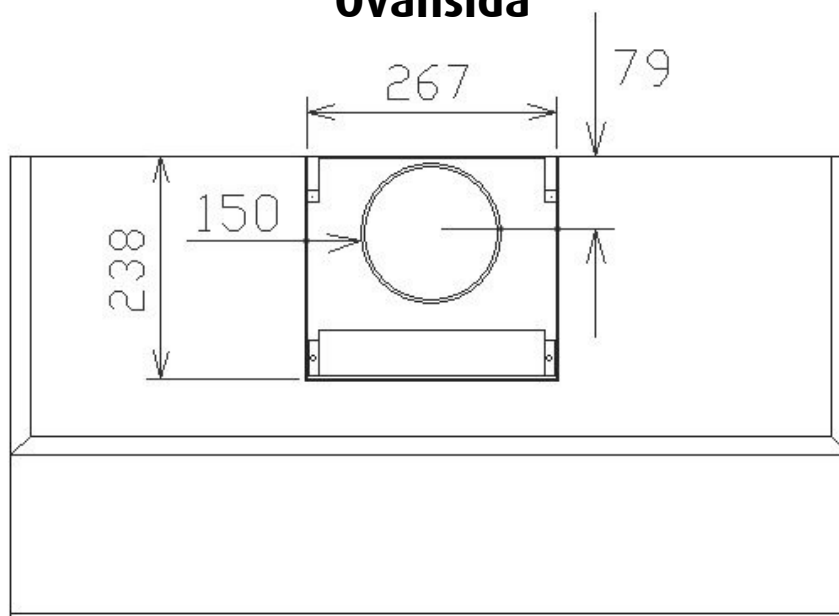

*Alla mätningar avser 90-95 cm bred kupa, standardmotor och standard belysning.
Mätningarna gjorda efter användarliknande förhållanden; 2m lång 160mm kanal, och 1st 90° böj.

Undersida

Framifrån

*Alla mätningar avser 90-95 cm bred kupa, standardmotor och standard belysning.
Mätningarna gjorda efter användarliknande förhållanden; 2m lång 160mm kanal, och 1st 90° böj.

Ovansida

Sida

*Alla mätningar avser 90-95 cm bred kupa, standardmotor och standard belysning.
Mätningarna gjorda efter användarliknande förhållanden; 2m lång 160mm kanal, och 1st 90° böj.