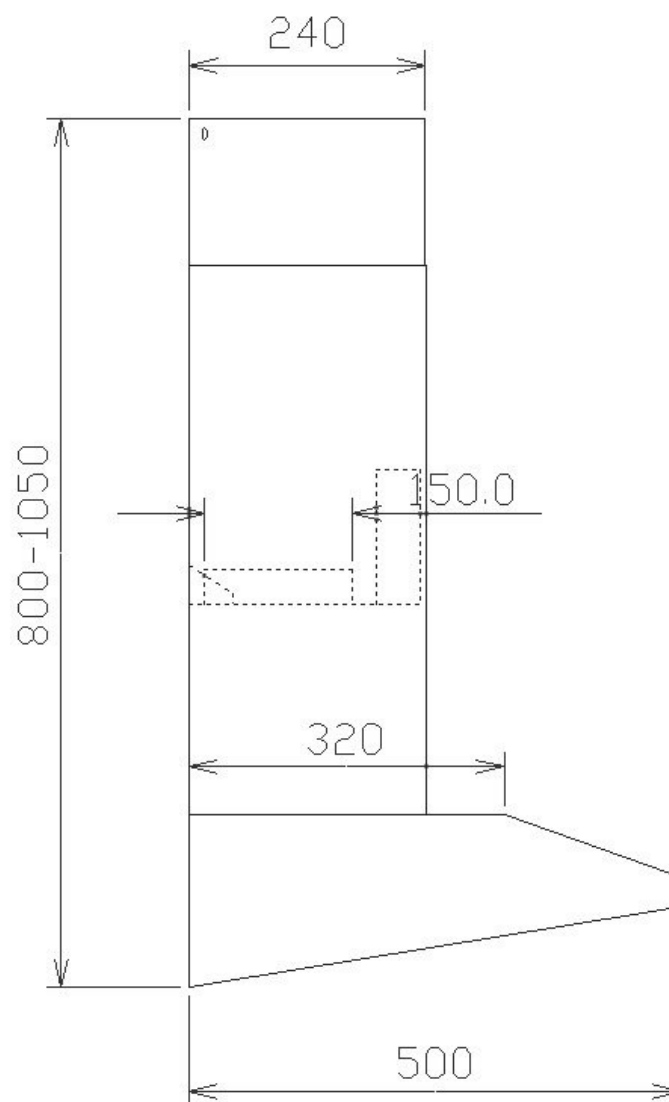

*Alla mätningar avser 90-95 cm bred kupa, standardmotor och standard belysning.
Mätningarna gjorda efter användarliknande förhållanden; 2m lång 160mm kanal, och 1st 90° böj.

Undersida

Framifrån

*Alla mätningar avser 90-95 cm bred kupa, standardmotor och standard belysning.
Mätningarna gjorda efter användarliknande förhållanden; 2m lång 160mm kanal, och 1st 90° böj.

Ovansida

Sida

*Alla mätningar avser 90-95 cm bred kupa, standardmotor och standard belysning.
Mätningarna gjorda efter användarliknande förhållanden; 2m lång 160mm kanal, och 1st 90° böj.