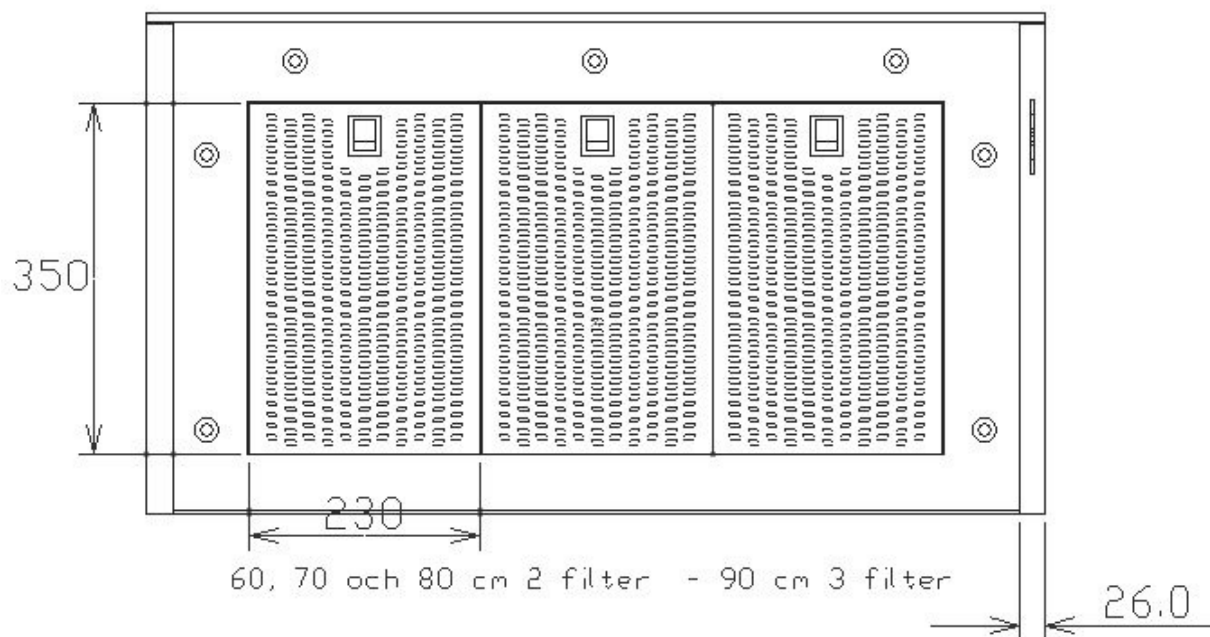

*Alla mätningar avser 90-95 cm bred kupa, standardmotor och standard belysning.
Mätningarna gjorda efter användarliknande förhållanden; 2m lång 160mm kanal, och 1st 90° böj.

Undersida

Framifrån

*Alla mätningar avser 90-95 cm bred kupa, standardmotor och standard belysning.
Mätningarna gjorda efter användarliknande förhållanden; 2m lång 160mm kanal, och 1st 90° böj.

Ovansida

Sida

*Alla mätningar avser 90-95 cm bred kupa, standardmotor och standard belysning.
Mätningarna gjorda efter användarliknande förhållanden; 2m lång 160mm kanal, och 1st 90° böj.