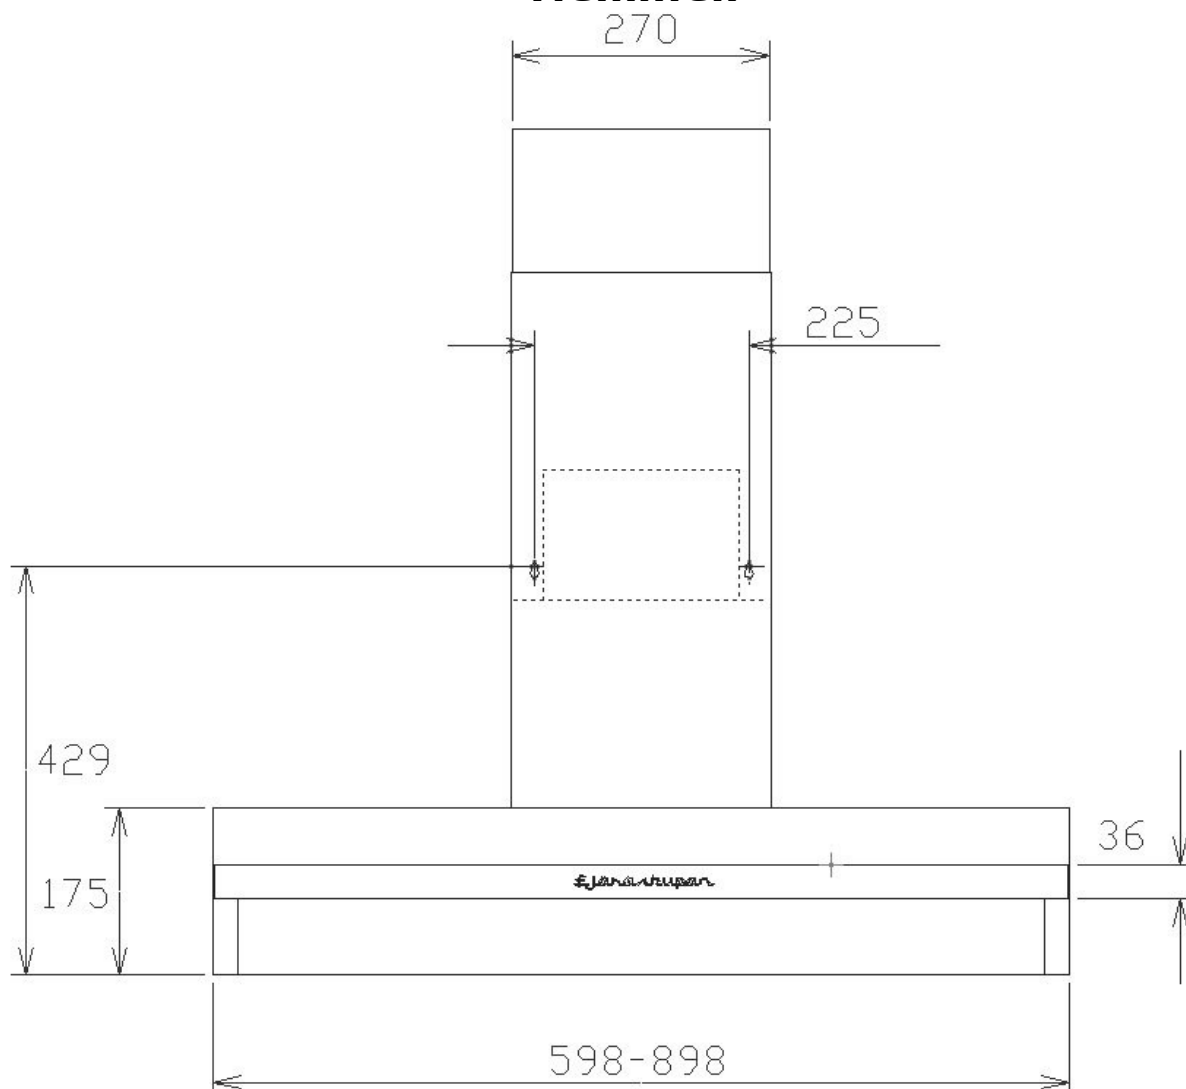

*Alla mätningar avser 90-95 cm bred kupa, standardmotor och standard belysning.
Mätningarna gjorda efter användarliknande förhållanden; 2m lång 160mm kanal, och 1st 90° böj.

Undersida

Framifrån

*Alla mätningar avser 90-95 cm bred kupa, standardmotor och standard belysning.
Mätningarna gjorda efter användarliknande förhållanden; 2m lång 160mm kanal, och 1st 90° böj.

Ovansida

Sida

*Alla mätningar avser 90-95 cm bred kupa, standardmotor och standard belysning.
Mätningarna gjorda efter användarliknande förhållanden; 2m lång 160mm kanal, och 1st 90° böj.