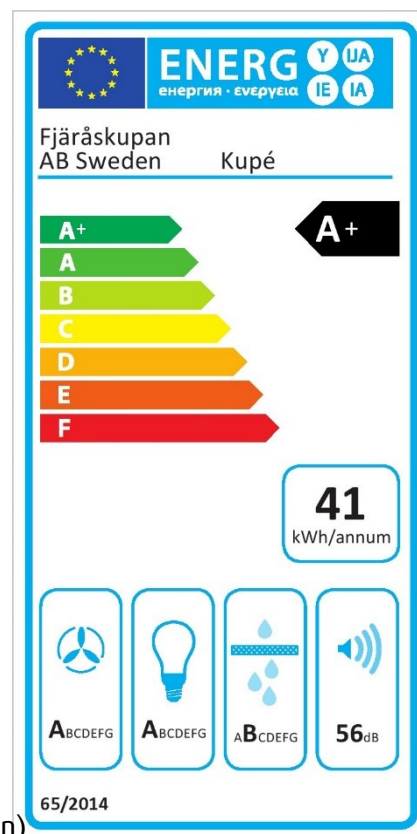

*Alla mätningar avser 90-95 cm bred kupa, standardmotor och standard belysning. Mätningarna gjorda efter användarliknande förhållanden; 2m lång 160mm kanal, och 1st 90° böj.