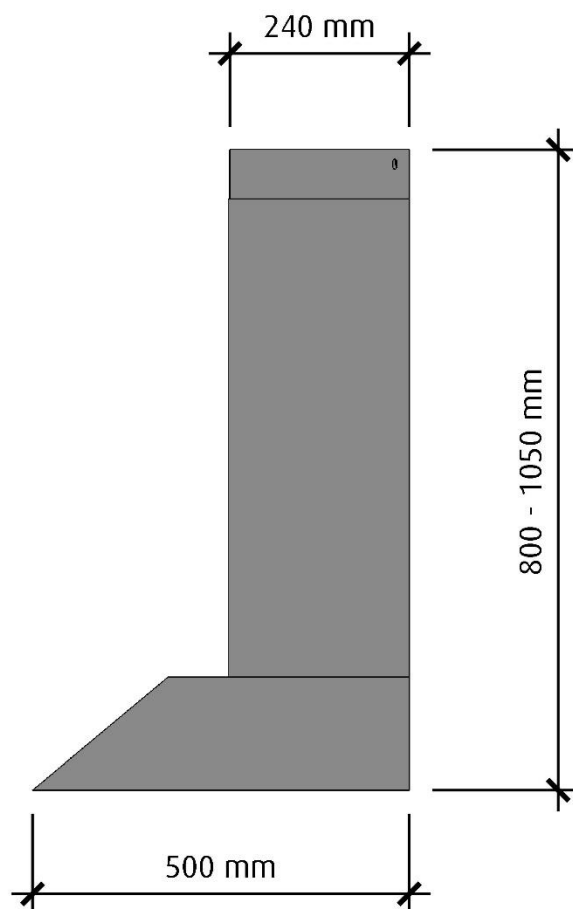

Area

Standardbredder: 60cm, 70cm, 80cm, 90cm, 120cm
Djup: 50cm

Elanslutning: Jordad stickkontakt 1,3m
230V-1.5A-50Hz

Max effekt standardmotor: 176 Watt
Totaleffekt standardmotor: 194 Watt

Luftmängd friblåsande: 900 m³/h
(EC standardmotor, EBM Papst)

standardmotor: 150 mm

*Alla mätningar avser 90-95 cm bred kupa, standardmotor och standard belysning. Mätningarna gjorda efter användarliknande förhållanden; 2m lång 160mm kanal, och 1st 90° böj.

Kanalanslutning centralventilation:	125 mm		
Dimensionsförändring 150 – 125 mm:	Ja		
Trumsats:	Tillval		
Material & färg:	Rostfri, vit, svart, Imprint, Decoprint eller valfri NCS-kulör		
Designade fettfilter:	Tillval Rostfridesign med 6 Lager anodiserad aluminium, tål maskindisk		
Skorsten och sidorör:	Anpassas efter era önskemål, takhöjd, snedkapning eller fås med urtag för balk etc. Sidorör är också möjligt. I samma material eller färg som kupan om inget annat önskas		
Rekommenderad monteringshöjd:	Ca: 650 mm över bänk		
Lägsta skåphöjd:	Frånluft 555 mm	Assist 595 mm	InHouse 750 mm
Netto vikt med standard motor, utan skorsten:	14 kg		

Area

Framifrån

Skala 1:10

Höger sida

Skala 1:10

Vid 120 cm bred kupa är skorstenen 330 mm bred

Area

Ovandsida

Skala 1:10

Undersida

Skala 1:10

Vid 120 cm bred kupa är skorstenen 330 mm bred