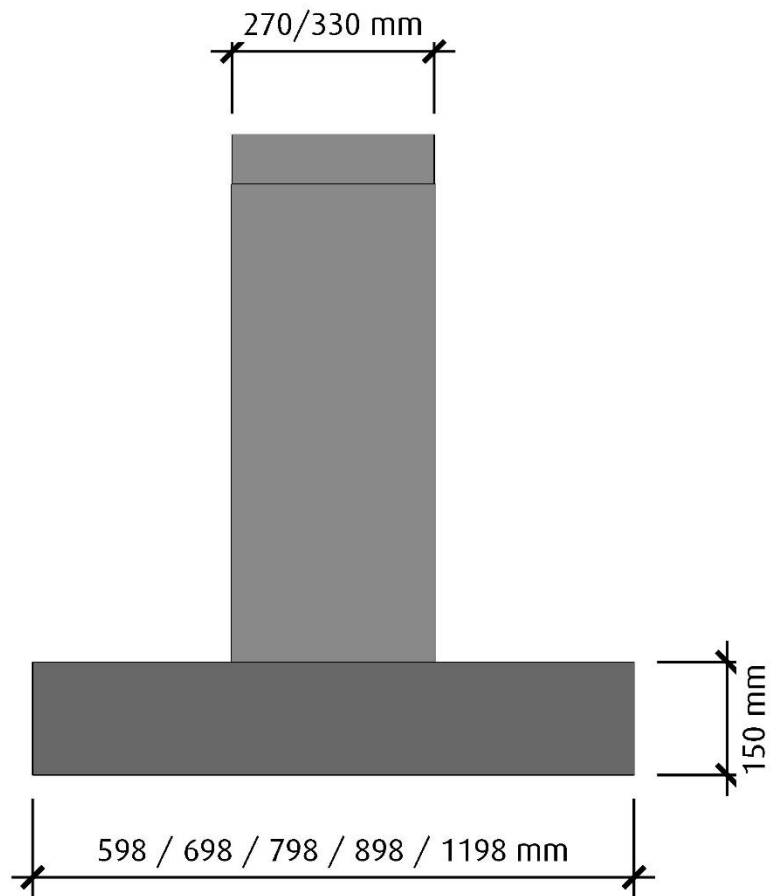

Tryckfall genom produkt

vid högsta normalläge (5)*: 7 Pascal

Osugptagning 75%: 34 l/s

Osugptagning 30 l/s: 73%

Typ av installation: Vägghängd

Typ av belysning: 6 st

Effekt belysning: 16,5 Watt

Färgtemperatur: Ca 2700 Kelvin

standardmotor: 150 mm

*Alla mätningar avser 90-95 cm bred kupa, standardmotor och standard belysning. Mätningarna gjorda efter användarliknande förhållanden; 2m lång 160mm kanal, och 1st 90° böj.

Kanalanslutning centralventilation:	125 mm		
Dimensionsförändring 150 – 125 mm:	Ja		
Trumsats:	Tillval		
Material & färg:	Rostfri, vit, svart, Imprint, Decoprint eller valfri NCS-kulör		
Designade fettfilter:	Tillval Rostfridesign med 6 Lager anodiserad aluminium, tål maskindisk		
Skorsten och sidorör:	Anpassas efter era önskemål, takhöjd, snedkapning eller fås med urtag för balk etc. Sidorör är också möjligt. I samma material eller färg som kupan om inget annat önskas		
Rekommenderad monteringshöjd:	Ca: 650 mm över bänk		
Lägsta skåphöjd:	Frånluft 555 mm	Assist 595 mm	InHouse 750 mm
Netto vikt med standard motor, utan skorsten:	14 kg		

Area

Framifrån

Skala 1:10

Höger sida

Skala 1:10

Vid 120 cm bred kupa är skorstenen 330 mm bred

Area

Ovandsida

Skala 1:10

Undersida

Skala 1:10

Vid 120 cm bred kupa är skorstenen 330 mm bred