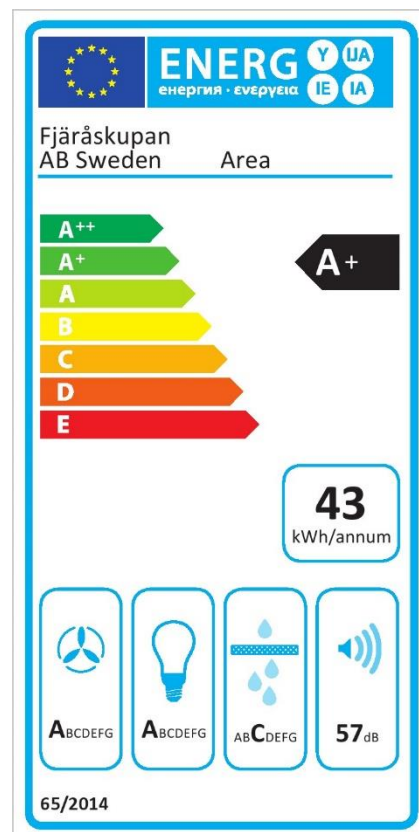

Area

Standardbredder: 60cm, 70cm, 80cm, 90cm, 120cm
Djup: 50cm

Elanslutning: Jordad stickkontakt 1,3m
230V-1.5A-50Hz

Max effekt standardmotor: 176 Watt
Totaleffekt standardmotor: 194 Watt

Luftmängd friblåsande: 900 m³/h
(EC standardmotor, EBM Papst)

Tryckfall genom produkt

vid högsta normalläge (5)*: 7 Pascal

Osugptagning 75%: 34 l/s

Osugptagning 30 l/s: 73%

Typ av installation: Vägghängd

Typ av belysning: 6 st

Effekt belysning: 16,5 Watt

Färgtemperatur: Ca 2700 Kelvin

Belysning max*: 1014 Lux, 16,5 Watt

Lägsta dimmer*: 14 Lux, 2 Watt

Fettfilter: Maskindiskbara aluminiumfilter

Kontrollpanel: Vridpanel (Vid intern och extern EC motor)

Fläktstyrning: 5 hastigheter + 3 intensivlägen

standardmotor: 150 mm

*Alla mätningar avser 90-95 cm bred kupa, standardmotor och standard belysning. Mätningarna gjorda efter användarliknande förhållanden; 2m lång 160mm kanal, och 1st 90° böj.

Kanalanslutning centralventilation:	125 mm		
Dimensionsförändring 150 – 125 mm:	Ja		
Trumsats:	Tillval		
Material & färg:	Rostfri, vit, svart, Imprint, Decoprint eller valfri NCS-kulör		
Designade fettfilter:	Tillval Rostfridesign med 6 Lager anodiserad aluminium, tål maskindisk		
Skorsten och sidorör:	Anpassas efter era önskemål, takhöjd, snedkapning eller fås med urtag för balk etc. Sidorör är också möjligt. I samma material eller färg som kupan om inget annat önskas		
Rekommenderad monteringshöjd:	Ca: 650 mm över bänk		
Lägsta skåphöjd:	Frånluft 555 mm	Assist 595 mm	InHouse 750 mm
Netto vikt med standard motor, utan skorsten:	14 kg		