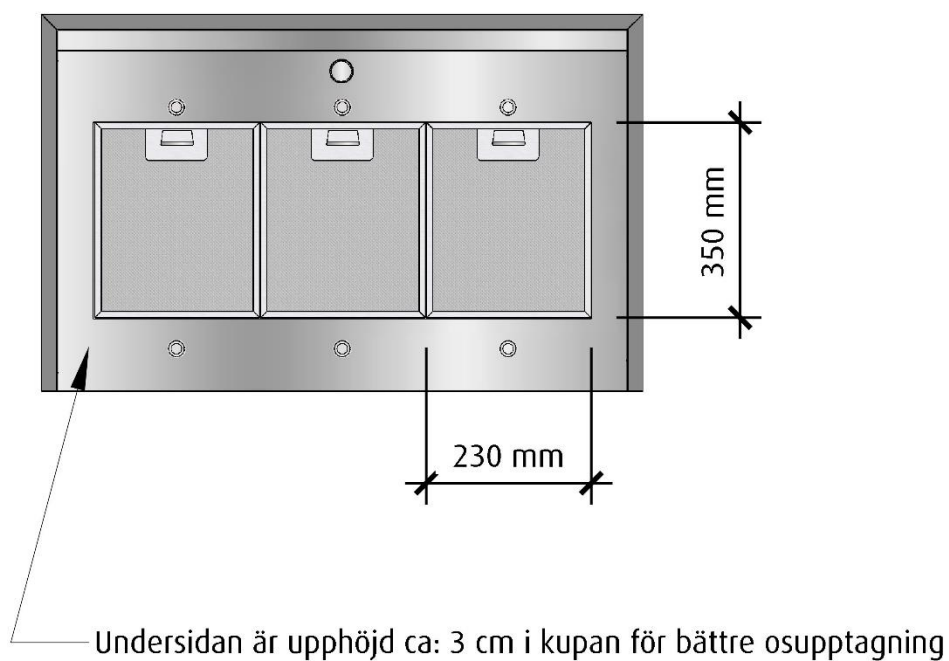

Area

Framifrån

Skala 1:10

Höger sida

Skala 1:10

Vid 120 cm bred kupa är skorstenen 330 mm bred

Area

Ovandsida

Skala 1:10

Undersida

Skala 1:10

Vid 120 cm bred kupa är skorstenen 330 mm bred