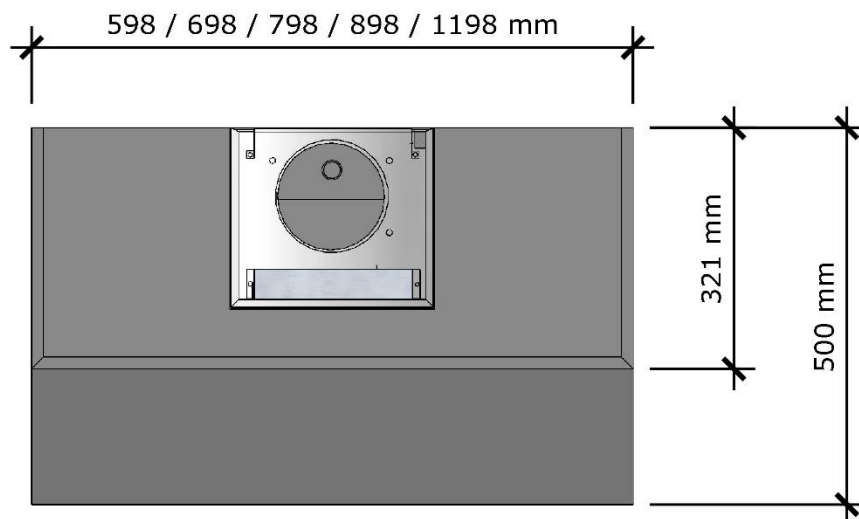

Area

Framifrån

Skala 1:10

Höger sida

Skala 1:10

Vid 120 cm bred kupa är skorstenen 330 mm bred

Area

Ovandsida

Skala 1:10

Undersida

Skala 1:10

Vid 120 cm bred kupa är skorstenen 330 mm bred