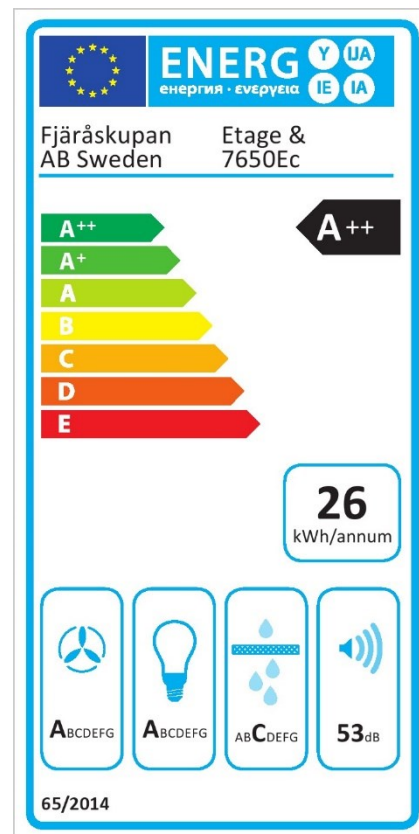

Etage

Takinfälld

Standardbredder:	80 cm, 100 cm, 120 cm
Djup:	60 cm
Elanslutning:	Jordad stickkontakt 1,3 m 230V-1.5A-50Hz
Max effekt extern motor:	Ec: Obegränsad, Ac: 230W
Totaleffekt:	19 Watt + externmotorns effekt

Tryckfall genom produkt vid högsta normalläge (5)*: 22 Pascal (7650Ec)

Typ av belysning:	3 st LED
Effekt belysning:	18 Watt
Färgtemperatur:	Ca 2700 Kelvin
Belysning*:	1120 Lux, 18 Watt
Lägsta dimmer*:	16 Lux, 4 Watt

Bluetooth-enhet: Ja, vid Ec motor

Relä utgång: Ja, vid Ec motor

Kanalanslutning: 160 mm

Kanalanslutning centralventilation: Ej möjlig

Kallrasskydd: Ja

Dimensionsförändring 150 – 125 mm: Nej

Trumsats: Ej tillåtet

Material & färg: Svart, vit, Imprint (detaljer), Decoprint eller valfri NCS-kulör

Designade fettfilter: Nej, syns ej!

Skorsten & sidorör: Sidoanslutning finns som tillbehör

Netto vikt utan motor: 14 kg

*Alla mätningar avser 100 cm bred kupa, TKC 400C motor och standard belysning. Mätningarna gjorda efter användarliknande förhållanden; 2m lång 160mm kanal, och 1st 90° böj.