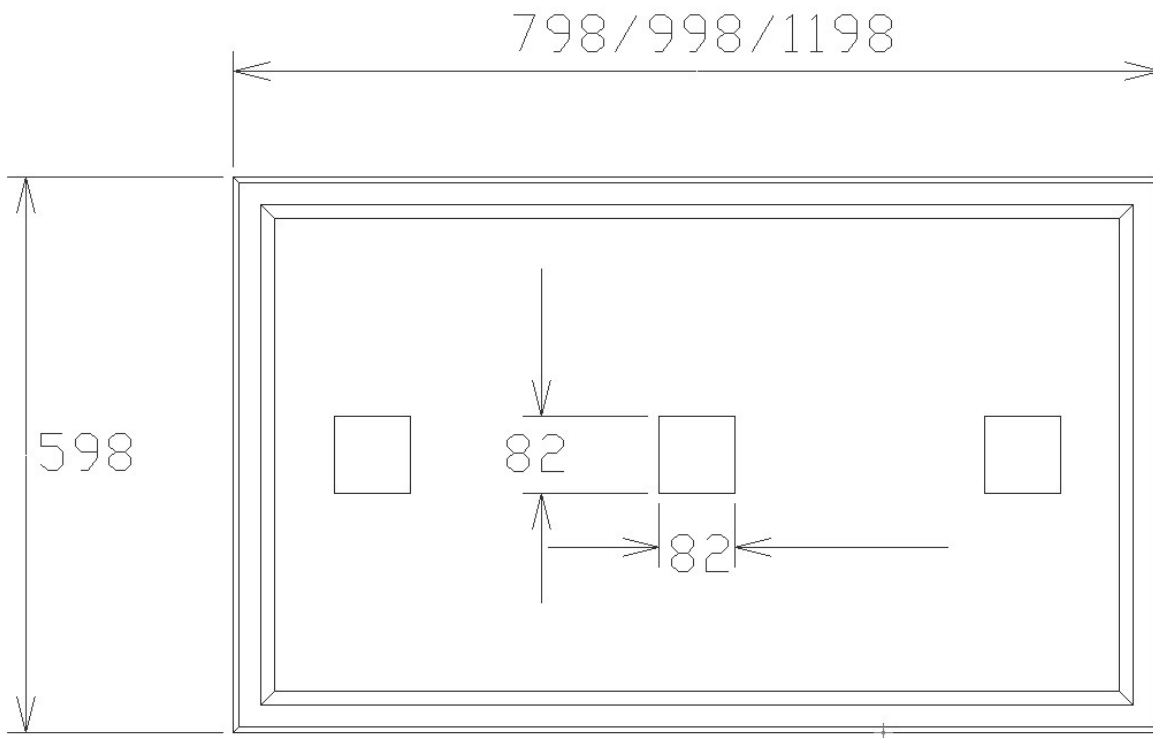

Material & färg: Svart, vit, Imprint (detaljer), Decoprint eller valfri NCS-kulör

Designade fettfilter: Nej, syns ej!

Skorsten & sidorör: Sidoanslutning finns som tillbehör

Netto vikt utan motor: 14 kg

*Alla mätningar avser 100 cm bred kupa, TKC 400C motor och standard belysning. Mätningarna gjorda efter användarliknande förhållanden; 2m lång 160mm kanal, och 1st 90° böj.

Undersida

Framifrån

*Alla mätningar avser 100 cm bred kupa, TKC 400C motor och standard belysning.
Mätningarna gjorda efter användarliknande förhållanden; 2m lång 160mm kanal, och 1st 90° böj.

Ovansida

Sida

*Alla mätningar avser 100 cm bred kupa, TKC 400C motor och standard belysning.
Mätningarna gjorda efter användarliknande förhållanden; 2m lång 160mm kanal, och 1st 90' böj.