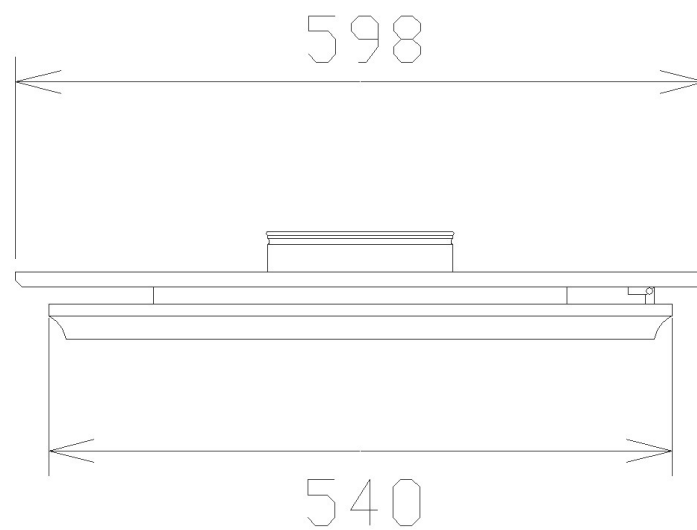

Undersida

Framifrån

*Alla mätningar avser 100 cm bred kupa, TKC 400C motor och standard belysning.
Mätningarna gjorda efter användarliknande förhållanden; 2m lång 160mm kanal, och 1st 90° böj.

Ovansida

Sida

*Alla mätningar avser 100 cm bred kupa, TKC 400C motor och standard belysning.
Mätningarna gjorda efter användarliknande förhållanden; 2m lång 160mm kanal, och 1st 90' böj.