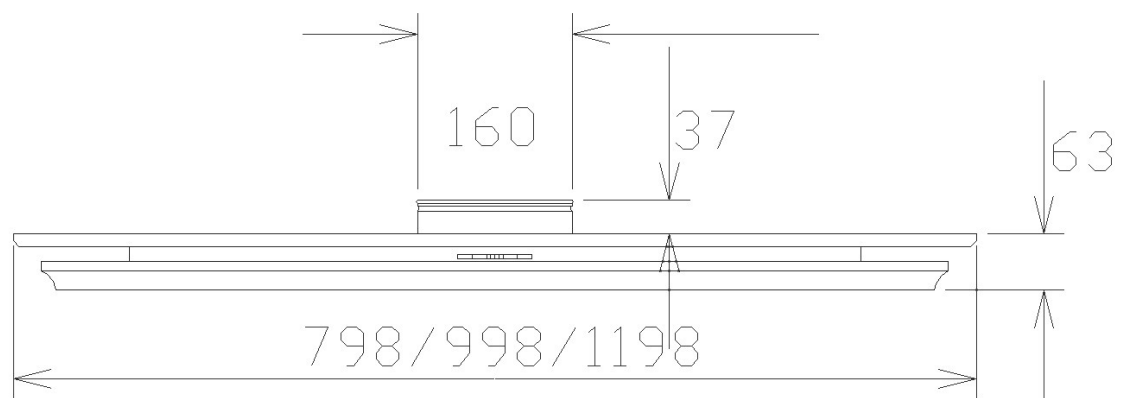

Undersida

Framifrån

*Alla mätningar avser 100 cm bred kupa, TKC 400C motor och standard belysning.
Mätningarna gjorda efter användarliknande förhållanden; 2m lång 160mm kanal, och 1st 90° böj.

Ovansida

Sida