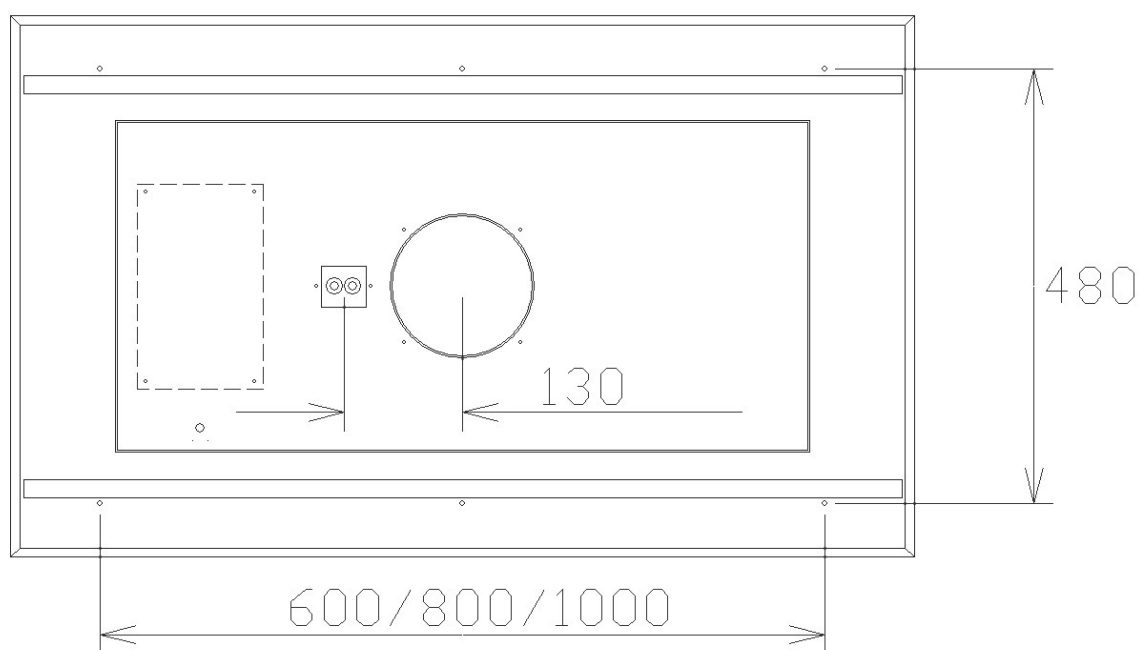

Etage

Takinfälld

Standardbredder:	80 cm, 100 cm, 120 cm
Djup:	60 cm
Elanslutning:	Jordad stickkontakt 1,3 m 230V-1.5A-50Hz
Max effekt extern motor:	Ec: Obegränsad, Ac: 230W
Totaleffekt:	19 Watt + externmotorns effekt

Material & färg: Svart, vit, Imprint (detaljer), Decoprint eller valfri NCS-kulör

Designade fettfilter: Nej, syns ej!

Skorsten & sidorör: Sidoanslutning finns som tillbehör

Netto vikt utan motor: 14 kg

*Alla mätningar avser 100 cm bred kupa, TKC 400C motor och standard belysning. Mätningarna gjorda efter användarliknande förhållanden; 2m lång 160mm kanal, och 1st 90° böj.

Undersida

Framifrån

*Alla mätningar avser 100 cm bred kupa, TKC 400C motor och standard belysning.
Mätningarna gjorda efter användarliknande förhållanden; 2m lång 160mm kanal, och 1st 90° böj.

Ovansida

Sida

*Alla mätningar avser 100 cm bred kupa, TKC 400C motor och standard belysning.
Mätningarna gjorda efter användarliknande förhållanden; 2m lång 160mm kanal, och 1st 90' böj.