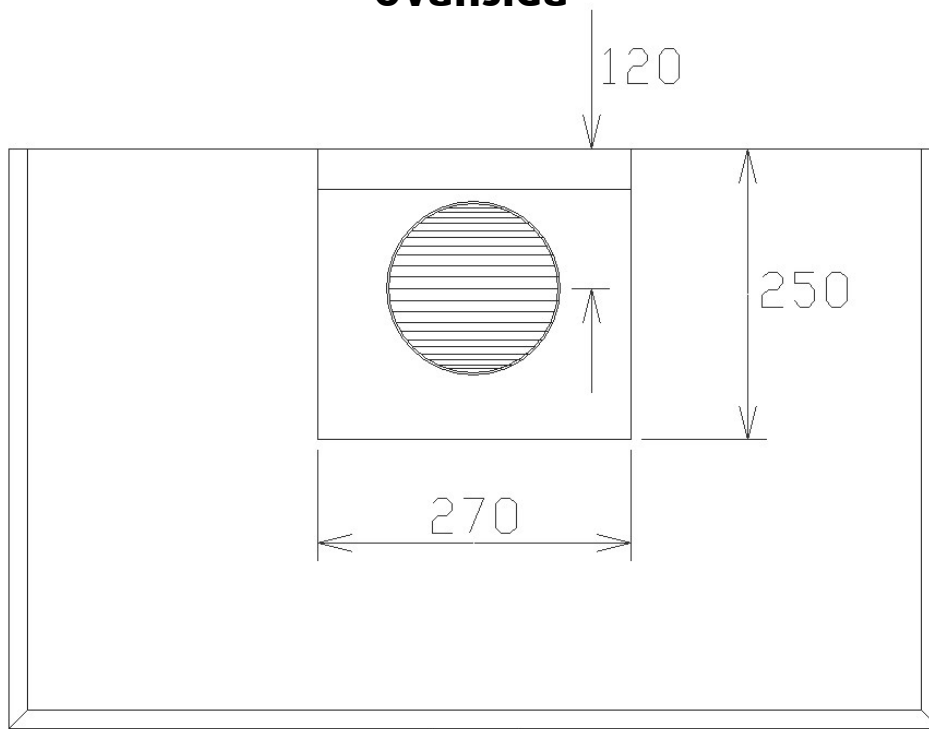

Ovansida

Sida

*Alla mätningar avser 90-95 cm bred kupa, standardmotor och standard belysning.
Mätningarna gjorda efter användarliknande förhållanden; 2m lång 160mm kanal, och 1st 90° böj.