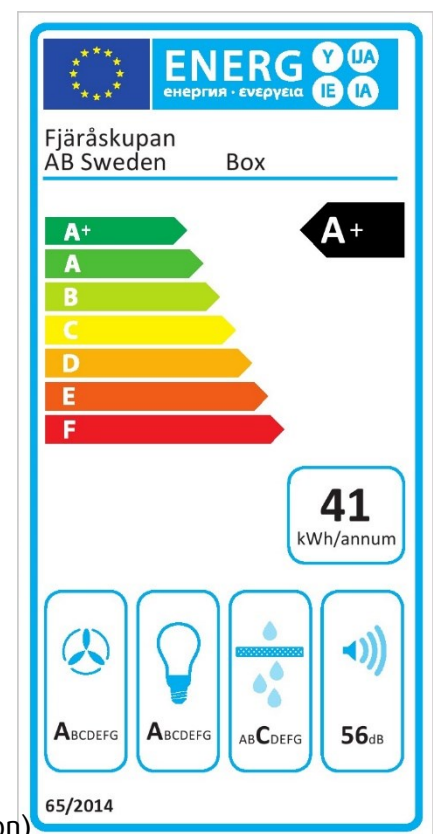

*Alla mätningar avser 90-95 cm bred kupa, standardmotor och standard belysning.
Mätningarna gjorda efter användarliknande förhållanden; 2m lång 160mm kanal, och 1st 90° böj.