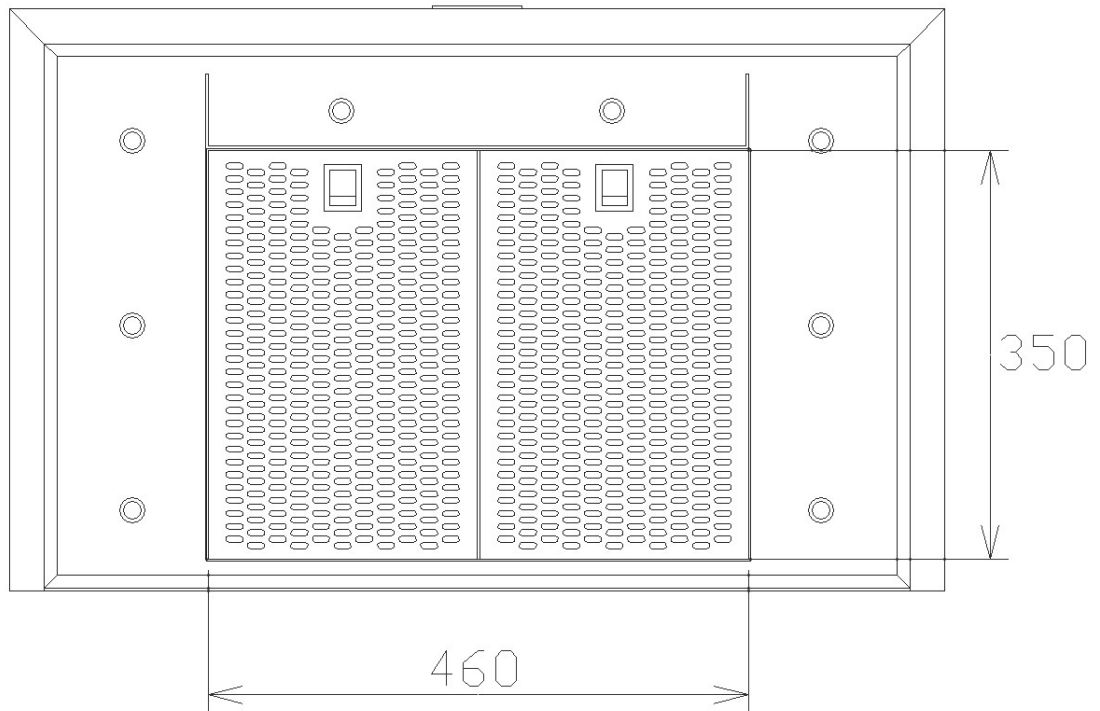

Undersida

Framifrån

*Alla mätningar avser 90-95 cm bred kupa, standardmotor och standard belysning.
Mätningarna gjorda efter användarliknande förhållanden; 2m lång 160mm kanal, och 1st 90' böj.