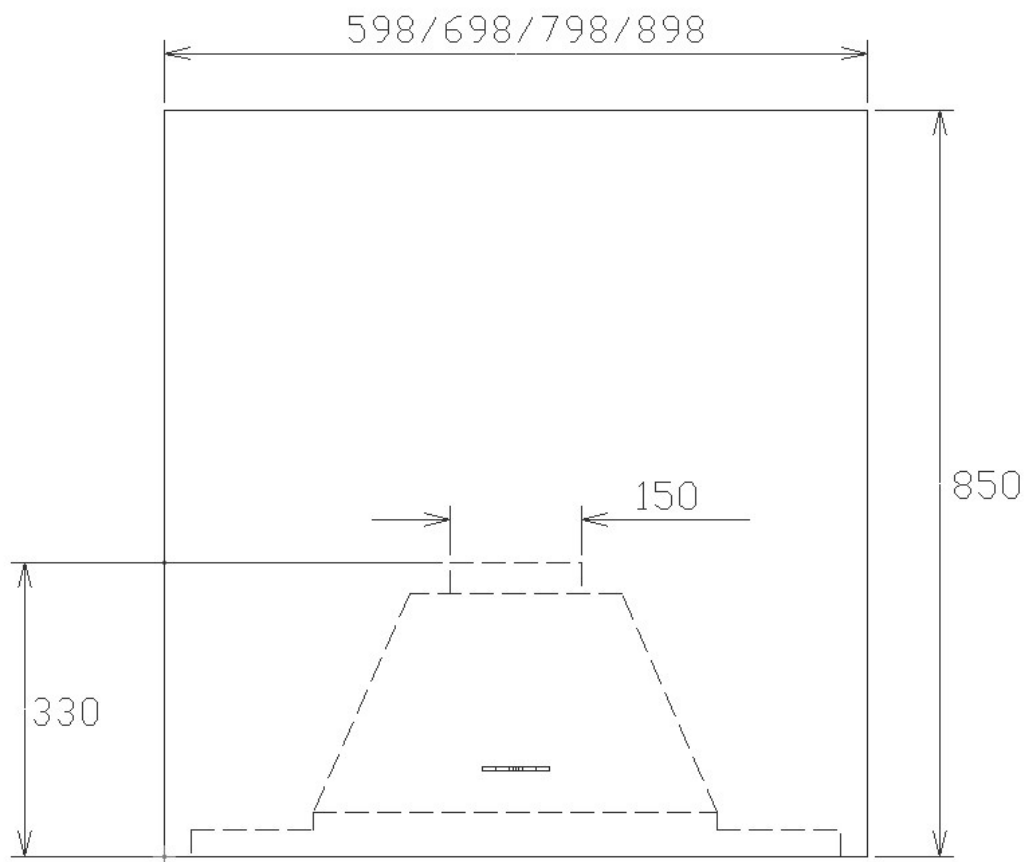

## Framifrån

\*Alla mätningar avser 90-95 cm bred kupa, standardmotor och standard belysning.  
Mätningarna gjorda efter användarliknande förhållanden; 2m lång 160mm kanal, och 1st 90' böj.

## Sida

\*Alla mätningar avser 90-95 cm bred kupa, standardmotor och standard belysning.  
Mätningarna gjorda efter användarliknande förhållanden; 2m lång 160mm kanal, och 1st 90° böj.