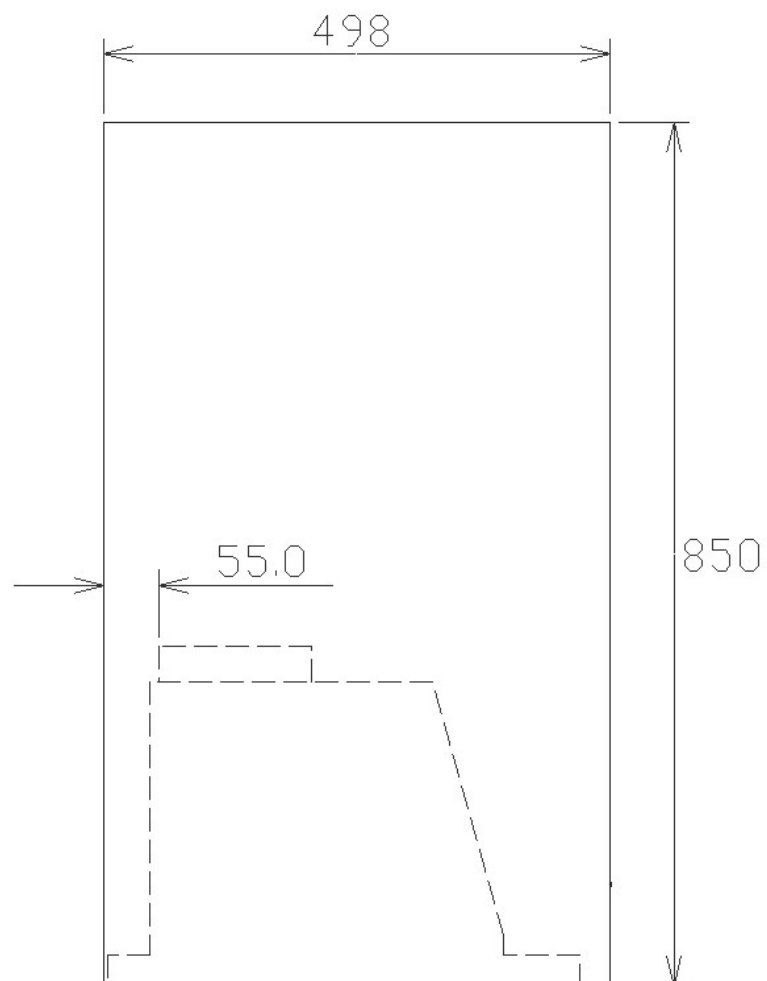

## Framifrån

\*Alla mätningar avser 90-95 cm bred kupa, standardmotor och standard belysning.  
Mätningarna gjorda efter användarliknande förhållanden; 2m lång 160mm kanal, och 1st 90' böj.

## Ovansida

## Sida

\*Alla mätningar avser 90-95 cm bred kupa, standardmotor och standard belysning.  
Mätningarna gjorda efter användarliknande förhållanden; 2m lång 160mm kanal, och 1st 90° böj.