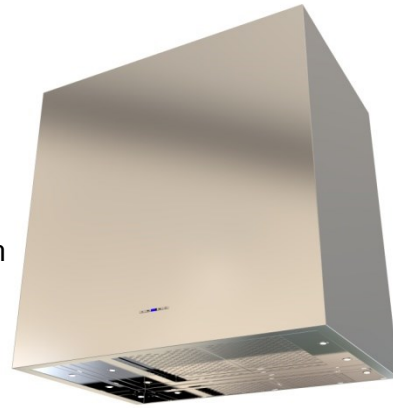

# Box

**Standardbredder:** 60, 70, 80, 90cm  
**Djup:** 50cm

**Elanslutning:** Jordad stickkontakt 1,3m  
230V-1.5A-50Hz

**Max effekt standardmotor:** 176 Watt  
**Totaleffekt standardmotor:** 194 Watt

**Luftmängd friblåsande:** 900 m<sup>3</sup>/h  
(EC standardmotor, EBM Papst)

## Tryckfall genom produkt

**vid högsta normalläge (5)\*:** 10 Pascal

**Osugptagning 75%:** 31 l/s

**Osugptagning 30 l/s:** 74 %

**Typ av installation:** Vägghängd

**Typ av belysning:** 6 st

**Effekt belysning:** 16,5 Watt