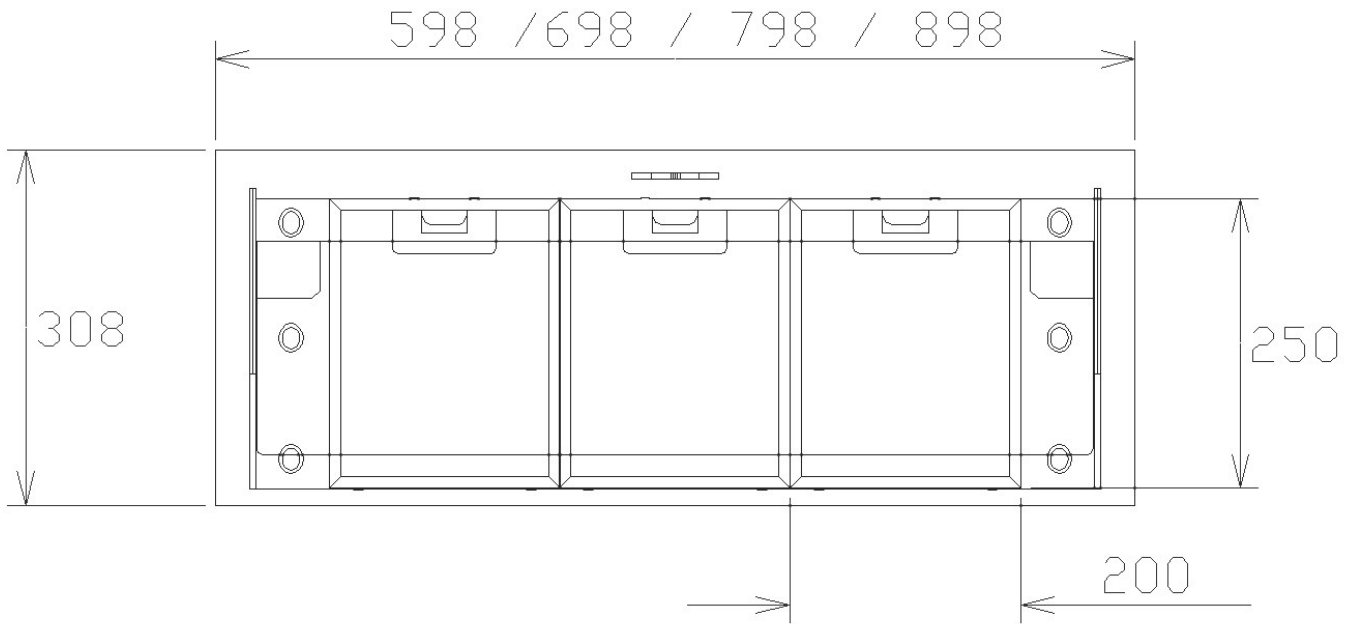

Kallrasskydd: Ja

*Alla mätningar avser 90-95 cm bred kupa, standardmotor och standard belysning.
Mätningarna gjorda efter användarliknande förhållanden; 2m lång 160mm kanal, och 1st 90° böj.

Dimensionsförändring 150 – 125 mm:	Ja			
Trumsats:	Tillval			
Material & färg:	Rostfri			
Designade fettfilter:	Standard på denna modell			
Skorsten och sidorör:	Skorsten 300 mm			
Rekommenderad monteringshöjd:	Ca: 650 mm över bänk			
Lägsta skåphöjd:	Frånluft 465 mm	Assist 500 mm	InHouse 660 mm	Kolfilter 600 mm
Netto vikt med standard motor, utan skorsten:	15 kg			

*Alla mätningar avser 90-95 cm bred kupa, standardmotor och standard belysning.
Mätningarna gjorda efter användarliknande förhållanden; 2m lång 160mm kanal, och 1st 90° böj.

Undersida

Framsida standardmotor

*Alla mätningar avser 90-95 cm bred kupa, standardmotor och standard belysning.
Mätningarna gjorda efter användarliknande förhållanden; 2m lång 160mm kanal, och 1st 90° böj.