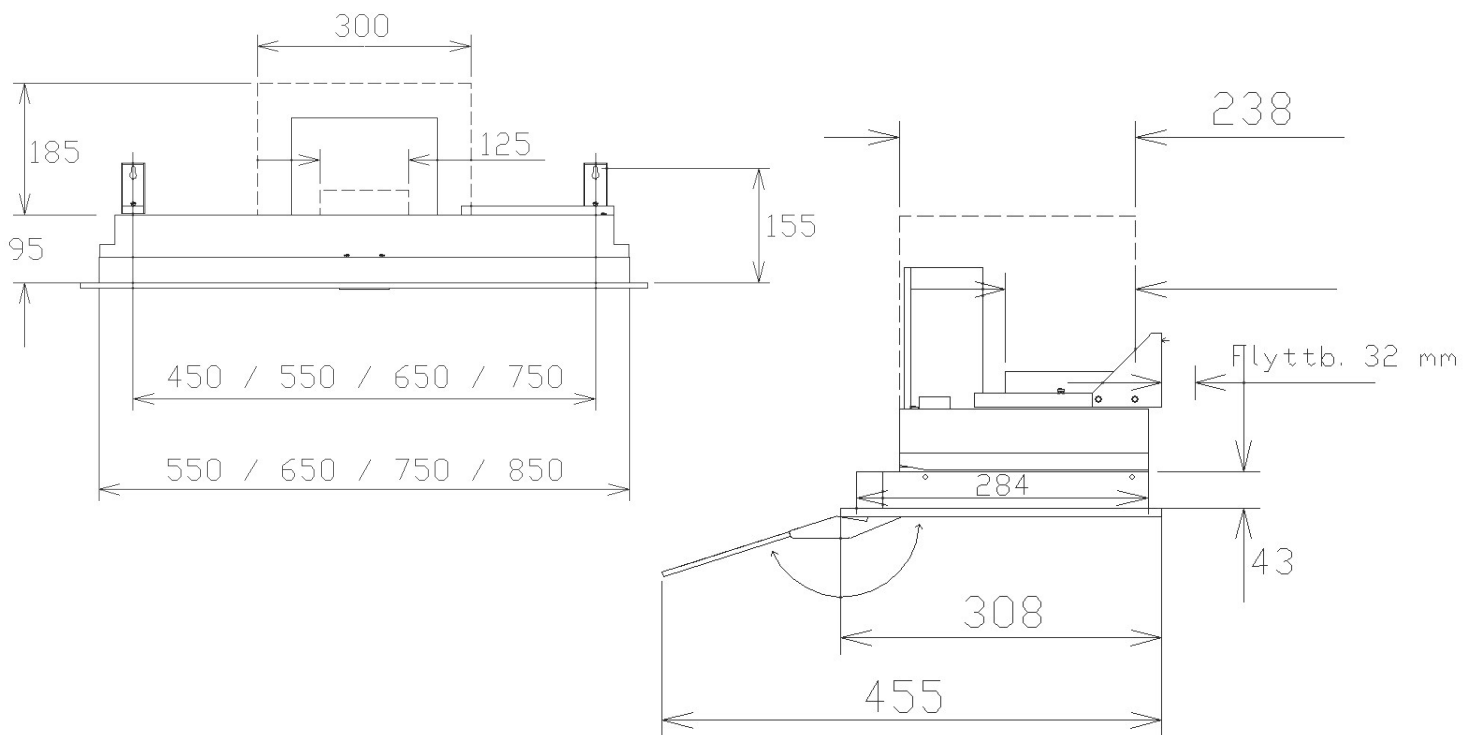

Kallrasskydd: Ja

*Alla mätningar avser 90-95 cm bred kupa, standardmotor och standard belysning.
Mätningarna gjorda efter användarliknande förhållanden; 2m lång 160mm kanal, och 1st 90° böj.

Dimensionsförändring 150 – 125 mm:	Ja			
Trumsats:	Tillval			
Material & färg:	Rostfri			
Designade fettfilter:	Standard på denna modell			
Skorsten och sidorör:	Skorsten 300 mm			
Rekommenderad monteringshöjd:	Ca: 650 mm över bänk			
Lägsta skåphöjd:	Frånluft 465 mm	Assist 500 mm	InHouse 660 mm	Kolfilter 600 mm
Netto vikt med standard motor, utan skorsten:	15 kg			

*Alla mätningar avser 90-95 cm bred kupa, standardmotor och standard belysning.
Mätningarna gjorda efter användarliknande förhållanden; 2m lång 160mm kanal, och 1st 90° böj.

Undersida

Framsida standardmotor

*Alla mätningar avser 90-95 cm bred kupa, standardmotor och standard belysning.
Mätningarna gjorda efter användarliknande förhållanden; 2m lång 160mm kanal, och 1st 90° böj.

Kortsida standardmotor

Centralventilation

*Alla mätningar avser 90-95 cm bred kupa, standardmotor och standard belysning.
Mätningarna gjorda efter användarliknande förhållanden; 2m lång 160mm kanal, och 1st 90° böj.