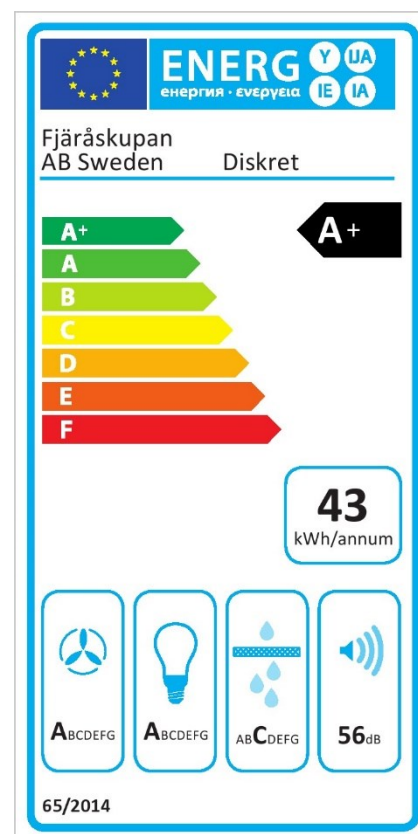

Diskret

E:control

Standardbredder: 59 cm, 69 cm, 79 cm och 89cm
Djup: 31cm

Elanslutning: Jordad stickkontakt 1,3m
230V-1.5A-50Hz

Max effekt standardmotor: 176 Watt
Totaleffekt standardmotor: 193 Watt

Luftmängd friblåsande: 950 m³/h
(EC standardmotor, EBM Papst)

Typ av installation: Skåpsinfälld

Typ av belysning: 6 st
Effekt belysning: 16,5 Watt
Färgtemperatur: Ca 2700 kalvin
Belysning max*: 1014 Lux, 16,5 Watt
Lägsta dimmer*: 321 Lux, 2 Watt

Fettfilter: Rostfria designfilter, maskindiskbara

Fläktstyrning: 5 hastigheter + 3 intensivlägen

Timerstyrd efterventilation: Ja, 15 min

Periodisk ventilation: Ja,

Fjärrkontroll: Tillval

Relä utgång: Ja

Kanalanslutning standardmotor: 150 mm

Kanalanslutning centralventilation: 125 mm

Kallrasskydd: Ja

*Alla mätningar avser 90-95 cm bred kupa, standardmotor och standard belysning.
Mätningarna gjorda efter användarliknande förhållanden; 2m lång 160mm kanal, och 1st 90° böj.

Dimensionsförändring 150 – 125 mm:	Ja			
Trumsats:	Tillval			
Material & färg:	Rostfri			
Designade fettfilter:	Standard på denna modell			
Skorsten och sidorör:	Skorsten 300 mm			
Rekommenderad monteringshöjd:	Ca: 650 mm över bänk			
Lägsta skåphöjd:	Frånluft 465 mm	Assist 500 mm	InHouse 660 mm	Kolfilter 600 mm
Netto vikt med standard motor, utan skorsten:	15 kg			