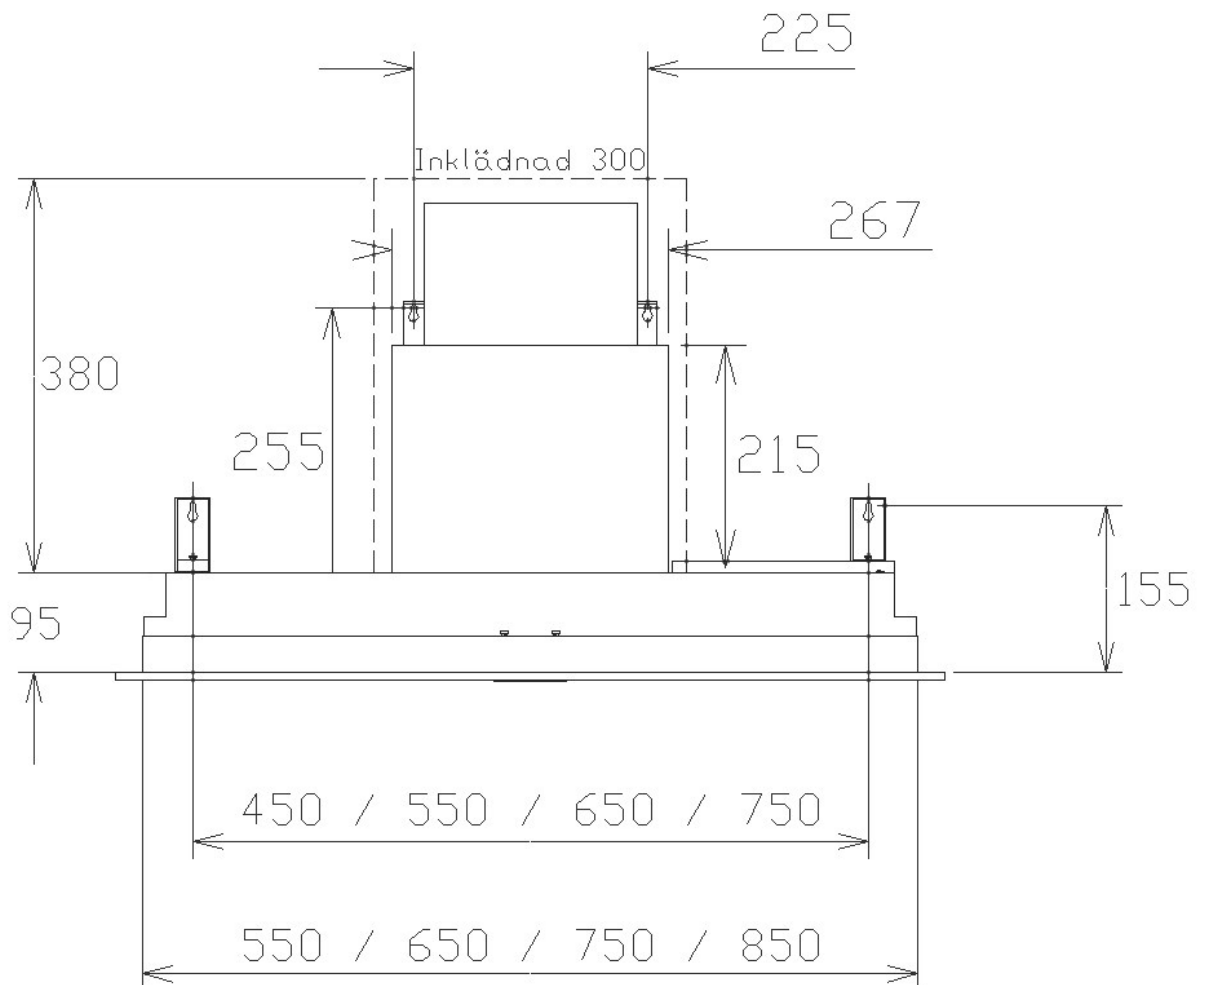

Kallrasskydd: Ja

*Alla mätningar avser 90-95 cm bred kupa, standardmotor och standard belysning.
Mätningarna gjorda efter användarliknande förhållanden; 2m lång 160mm kanal, och 1st 90° böj.

Dimensionsförändring 150 – 125 mm:	Ja			
Trumsats:	Tillval			
Material & färg:	Rostfri			
Designade fettfilter:	Standard på denna modell			
Skorsten och sidorör:	Skorsten 300 mm			
Rekommenderad monteringshöjd:	Ca: 650 mm över bänk			
Lägsta skåphöjd:	Frånluft 465 mm	Assist 500 mm	InHouse 660 mm	Kolfilter 600 mm
Netto vikt med standard motor, utan skorsten:	15 kg			

*Alla mätningar avser 90-95 cm bred kupa, standardmotor och standard belysning.
Mätningarna gjorda efter användarliknande förhållanden; 2m lång 160mm kanal, och 1st 90° böj.

Undersida

Framsida standardmotor

*Alla mätningar avser 90-95 cm bred kupa, standardmotor och standard belysning.
Mätningarna gjorda efter användarliknande förhållanden; 2m lång 160mm kanal, och 1st 90° böj.