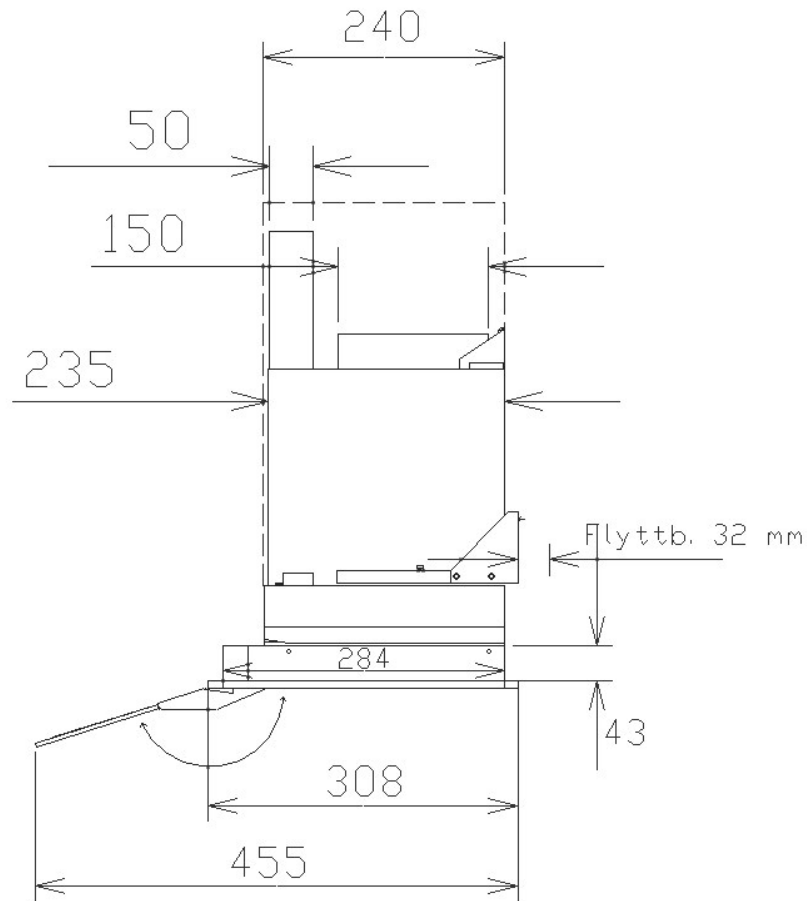

Kallrasskydd: Ja

*Alla mätningar avser 90-95 cm bred kupa, standardmotor och standard belysning.
Mätningarna gjorda efter användarliknande förhållanden; 2m lång 160mm kanal, och 1st 90° böj.

Dimensionsförändring 150 – 125 mm:	Ja			
Trumsats:	Tillval			
Material & färg:	Rostfri			
Designade fettfilter:	Standard på denna modell			
Skorsten och sidorör:	Skorsten 300 mm			
Rekommenderad monteringshöjd:	Ca: 650 mm över bänk			
Lägsta skåphöjd:	Frånluft 465 mm	Assist 500 mm	InHouse 660 mm	Kolfilter 600 mm
Netto vikt med standard motor, utan skorsten:	15 kg			

*Alla mätningar avser 90-95 cm bred kupa, standardmotor och standard belysning.
Mätningarna gjorda efter användarliknande förhållanden; 2m lång 160mm kanal, och 1st 90° böj.

Undersida

Framsida standardmotor

*Alla mätningar avser 90-95 cm bred kupa, standardmotor och standard belysning.
Mätningarna gjorda efter användarliknande förhållanden; 2m lång 160mm kanal, och 1st 90° böj.

Kortsida standardmotor

Centralventilation

*Alla mätningar avser 90-95 cm bred kupa, standardmotor och standard belysning.
Mätningarna gjorda efter användarliknande förhållanden; 2m lång 160mm kanal, och 1st 90° böj.