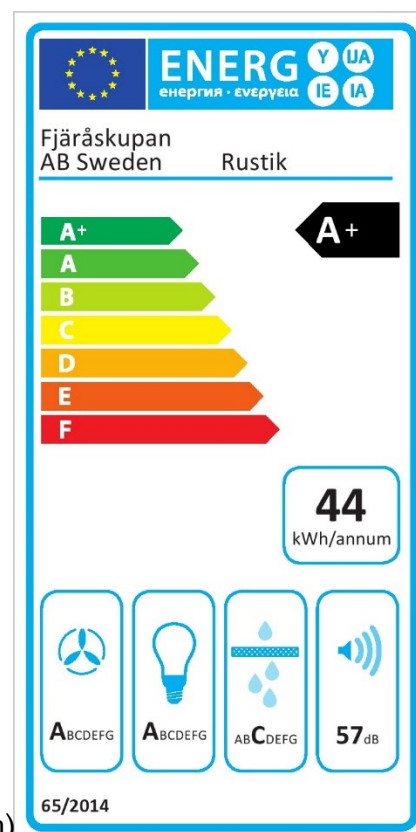

Rustik

Standardbredder: 70cm, 80cm, 95cm
Djup: 40cm

Elanslutning: Jordad stickkontakt 1,3m
230V-1.5A-50Hz

Max effekt standardmotor: 176 Watt
Totaleffekt standardmotor: 194 Watt

Luftmängd friblåsande: 900 m³/h
(EC standardmotor, EBM Papst)

	Läge 1	Läge 2	Läge 3	Läge 4	Läge 5	Läge 6	Läge 7	Läge 8
Flöde (m³/h)*:	208	348	468	568	663	743	813	839
Motoreffekt (Watt)*:	5	12	25	43	67	96	130	145
Ljud (dB)*:	36	42	49	53	57	59	62	63

Tryckfall genom produkt

vid högsta normalläge (5)*: 22 Pascal

Osugptagning 75%: 48 l/s

Osugptagning 30 l/s: 68 %

Typ av installation: Vägghängd

Typ av belysning: 6 st

Effekt belysning: 16,5 Watt

Färgtemperatur: Ca 2700 kalvin

Belysning max*: 969 Lux, 16,5 Watt

Lägsta dimmer*: 14 Lux, 2 Watt

Fettfilter: Rostfria designfilter, maskindiskbara

Fläktstyrning: 5 hastigheter + 3 intensivlägen

Timerstyrd efterventilation: Ja, 15 min

Periodisk ventilation: Ja, kräver Bluetooth-enhet

Fjärrkontroll: Tillval

Bluetooth-enhet: Tillval (ej möjligt vid Centralventilation)

Relä utgång: Ja

Kanalanslutning standardmotor: 150 mm

Kanalanslutning centralventilation: 125 mm

Kallrasskydd: Ja

*Alla mätningar avser 90-95 cm bred kupa, standardmotor och standard belysning.

Mätningarna gjorda efter användarliknande förhållanden; 2m lång 160mm kanal, och 1st 90° böj.