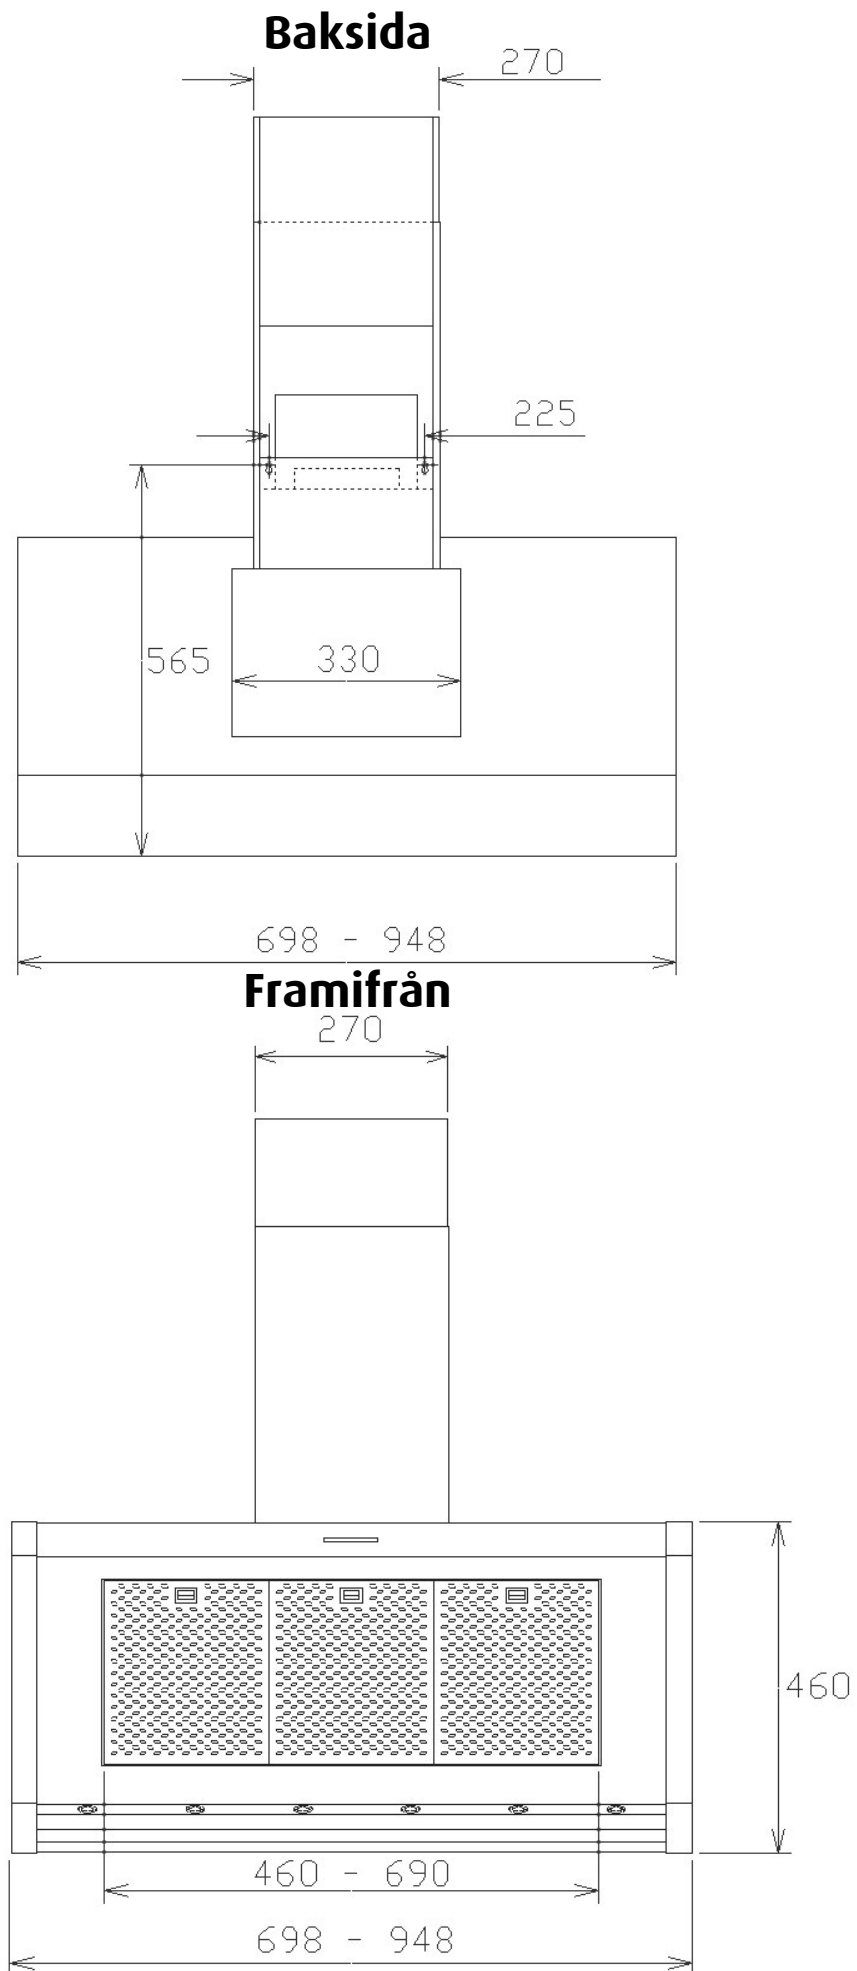

# Rustik

**Standardbredder:** 70cm, 80cm, 95cm  
**Djup:** 40cm

**Elanslutning:** Jordad stickkontakt 1,3m  
230V-1.5A-50Hz

**Max effekt standardmotor:** 176 Watt  
**Totaleffekt standardmotor:** 194 Watt

## Dimensionsförändring

**150 – 125 mm:** Ja

**Trumsats:** Tillval

**Material & färg:** Rostfri, vit, svart, alulook, Imprint, Decoprint eller valfri NCS-kulör  
Dekorlister och redskapsstång i rostfritt stål

\*Alla mätningar avser 90-95 cm bred kupa, standardmotor och standard belysning.  
Mätningarna gjorda efter användarliknande förhållanden; 2m lång 160mm kanal, och 1st 90° böj.