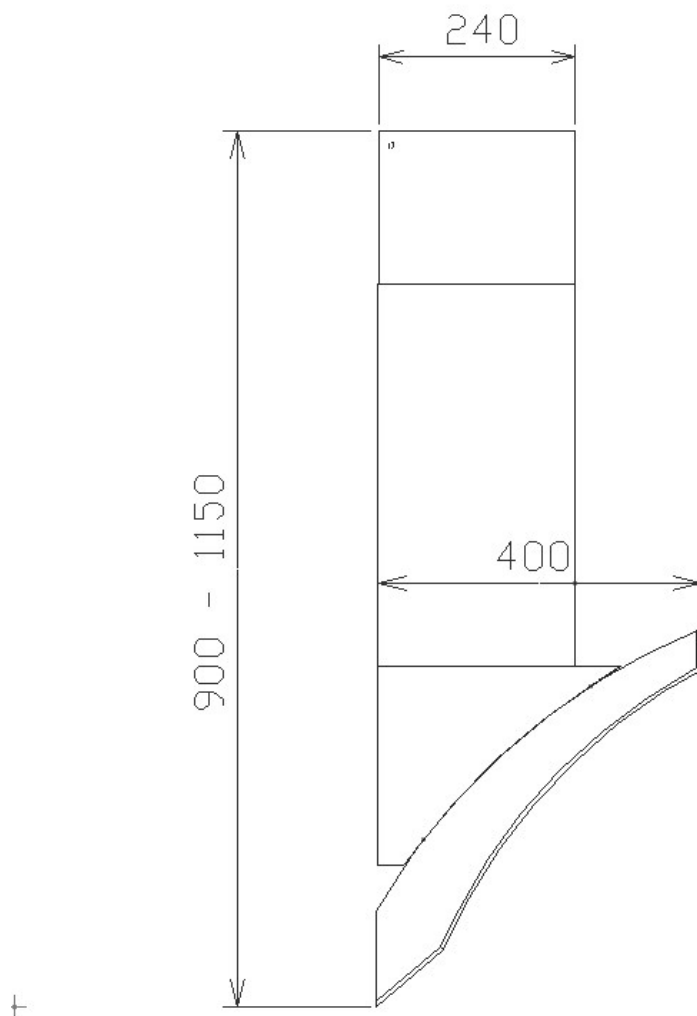

# Rustik

**Standardbredder:** 70cm, 80cm, 95cm  
**Djup:** 40cm

**Elanslutning:** Jordad stickkontakt 1,3m  
230V-1.5A-50Hz

**Max effekt standardmotor:** 176 Watt  
**Totaleffekt standardmotor:** 194 Watt

\*Alla mätningar avser 90-95 cm bred kupa, standardmotor och standard belysning.  
Mätningarna gjorda efter användarliknande förhållanden; 2m lång 160mm kanal, och 1st 90° böj.

## Sida

\*Alla mätningar avser 90-95 cm bred kupa, standardmotor och standard belysning.  
Mätningarna gjorda efter användarliknande förhållanden; 2m lång 160mm kanal, och 1st 90° böj.