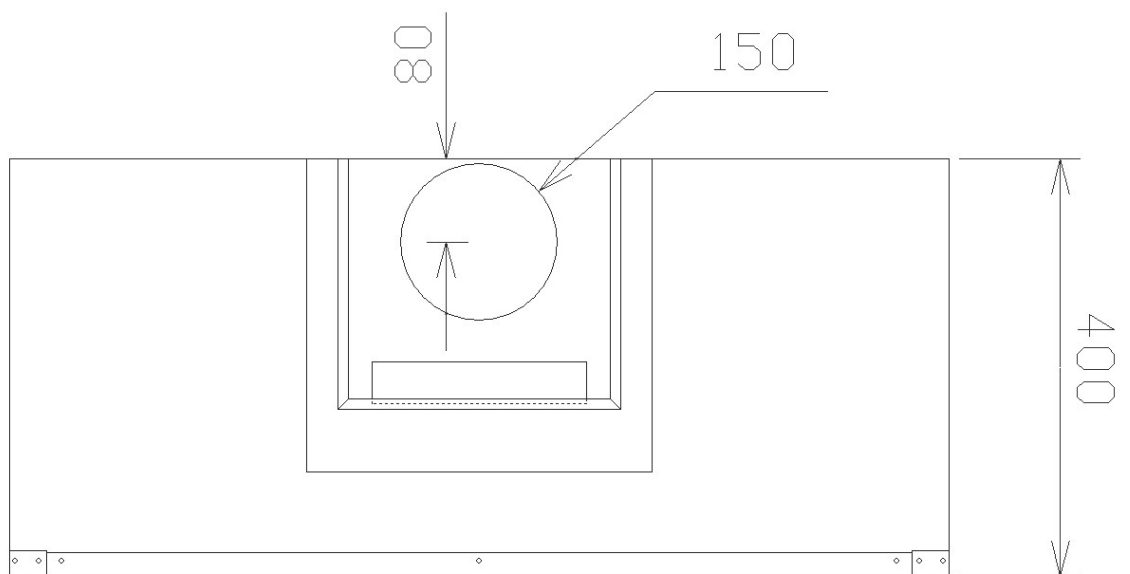

Ovansida

Sida

*Alla mätningar avser 90-95 cm bred kupa, standardmotor och standard belysning.
Mätningarna gjorda efter användarliknande förhållanden; 2m lång 160mm kanal, och 1st 90° böj.