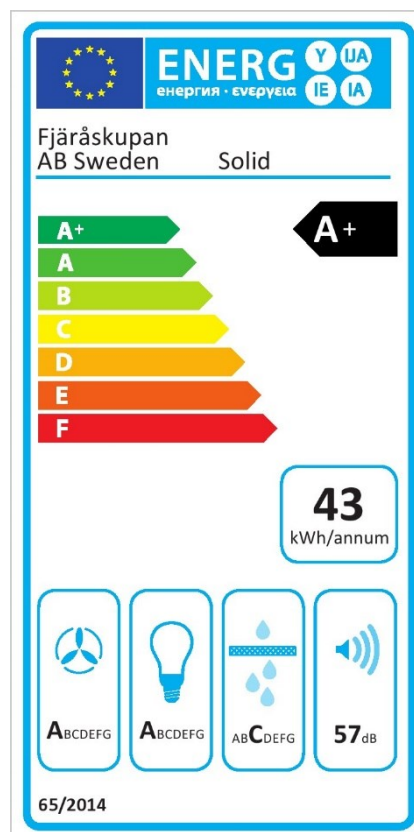

*Alla mätningar avser 90-95 cm bred kupa, standardmotor och standard belysning.
Mätningarna gjorda efter användarliknande förhållanden; 2m lång 160mm kanal, och 1st 90° böj.