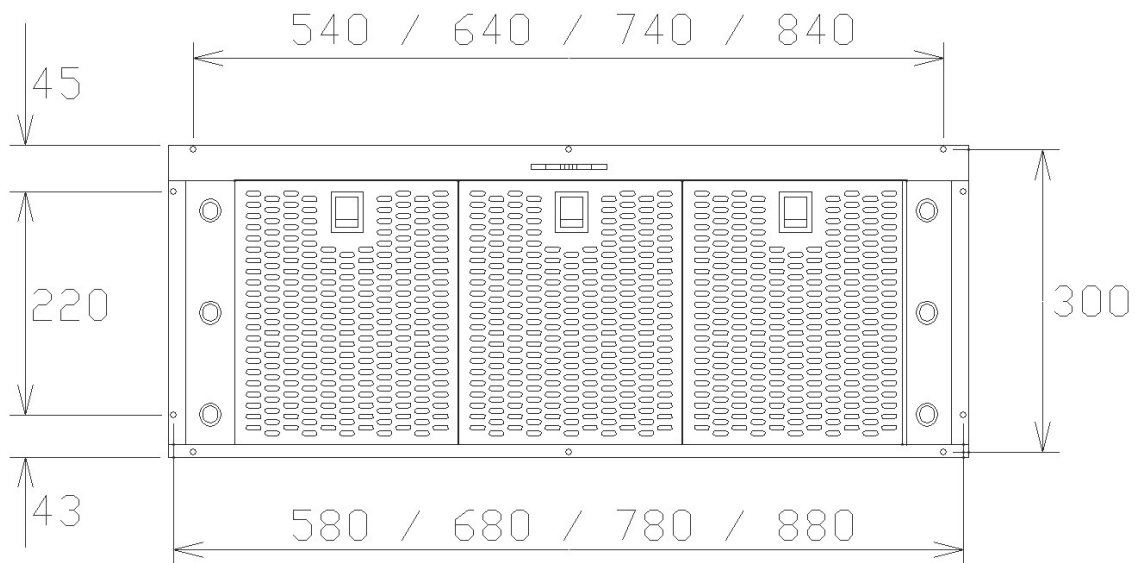

Undersida

*Alla mätningar avser 90-95 cm bred kupa, standardmotor och standard belysning.
Mätningarna gjorda efter användarliknande förhållanden; 2m lång 160mm kanal, och 1st 90' böj.