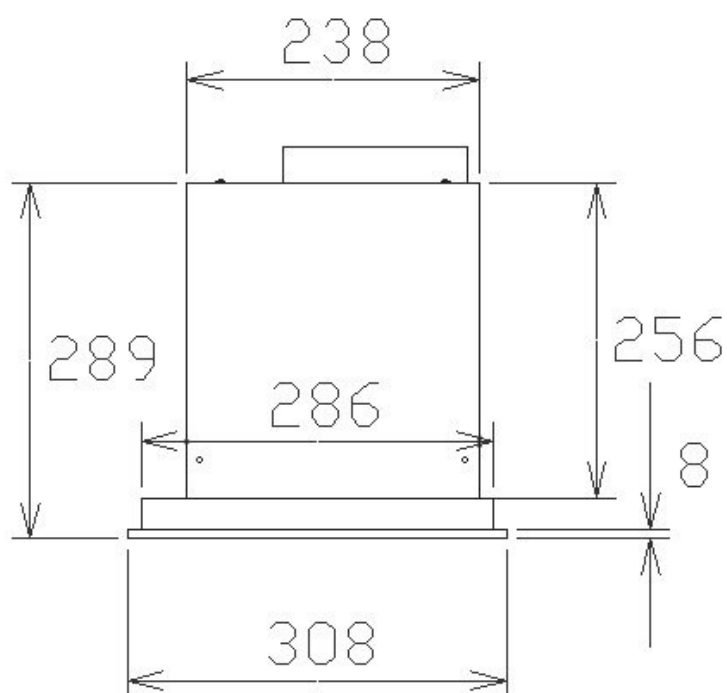

\*Alla mätningar avser 90-95 cm bred kupa, standardmotor och standard belysning.  
Mätningarna gjorda efter användarliknande förhållanden; 2m lång 160mm kanal, och 1st 90° böj.

## Kortsida

\*Alla mätningar avser 90-95 cm bred kupa, standardmotor och standard belysning.  
Mätningarna gjorda efter användarliknande förhållanden; 2m lång 160mm kanal, och 1st 90° böj.

# Undersida

\*Alla mätningar avser 90-95 cm bred kupa, standardmotor och standard belysning.  
Mätningarna gjorda efter användarliknande förhållanden; 2m lång 160mm kanal, och 1st 90' böj.