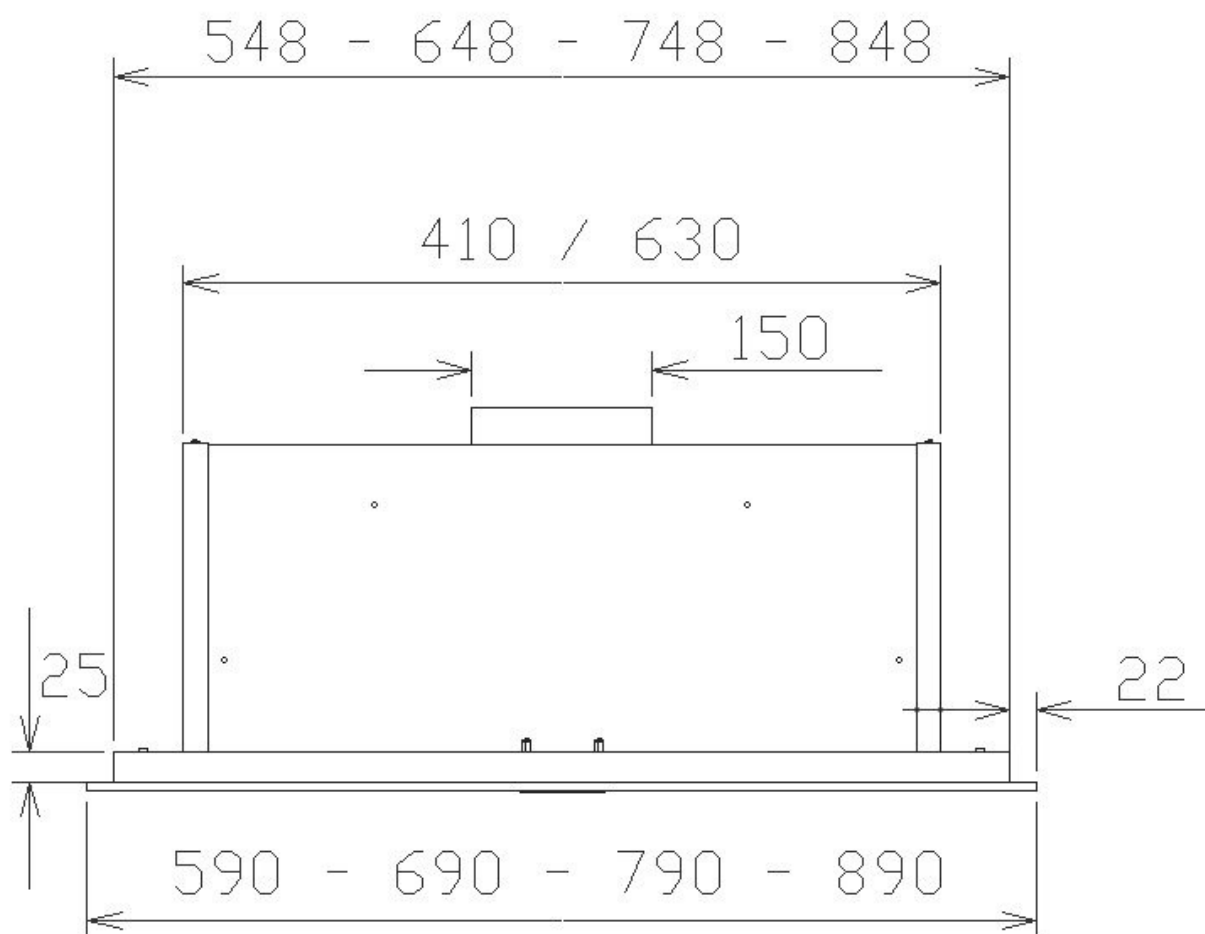

# Solid

**Standardbredder:** 59 , 69 , 79 och 89 cm  
**Djup:** 31cm

**Elanslutning:** Jordad stickkontakt 1,3 m  
230V-1.5A-50Hz

**Max effekt standardmotor:** 176 Watt  
**Totaleffekt standardmotor:** 194 Watt

\*Alla mätningar avser 90-95 cm bred kupa, standardmotor och standard belysning.  
Mätningarna gjorda efter användarliknande förhållanden; 2m lång 160mm kanal, och 1st 90° böj.

## Kortsida

\*Alla mätningar avser 90-95 cm bred kupa, standardmotor och standard belysning.  
Mätningarna gjorda efter användarliknande förhållanden; 2m lång 160mm kanal, och 1st 90° böj.

# Undersida

\*Alla mätningar avser 90-95 cm bred kupa, standardmotor och standard belysning.  
Mätningarna gjorda efter användarliknande förhållanden; 2m lång 160mm kanal, och 1st 90' böj.