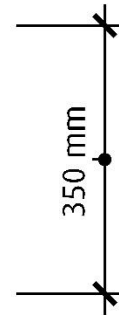

Plan

Framifrån
Skala 1:10

Höger sida
Skala 1:10

Vid 95cm bred kupa eller mer är skorstenen 330mm bred

Plan

Ovandsida

Skala 1:10

Undersida

Skala 1:10

Undersidan är upphöjd ca: 4 cm i kupa för bättre osupptagning

Vid 95cm bred kupa eller mer är skorstenen 330mm bred