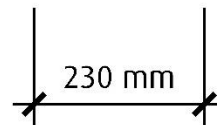

Undersida

Skala 1:10

Undersidan är upphöjd ca: 4 cm i kupa för bättre osupptagning

Vid 95cm bred kupa eller mer är skorstenen 330mm bred