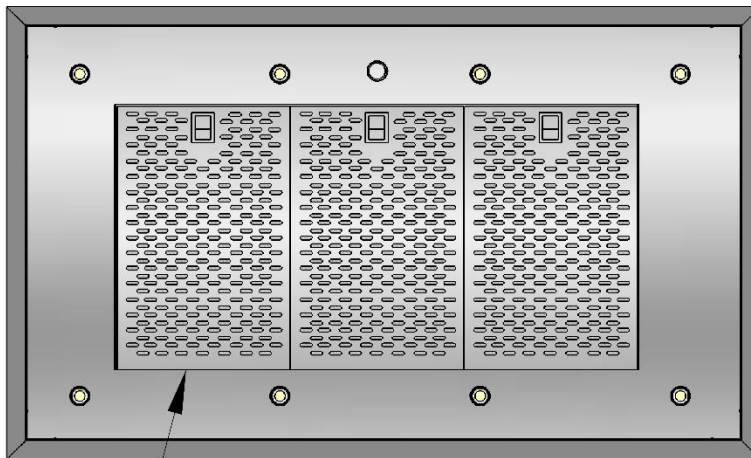

Plan

Framifrån
Skala 1:10

Höger sida
Skala 1:10

Vid 95cm bred kupa eller mer är skorstenen 330mm bred

Plan

Ovandsida

Skala 1:10

Undersida

Skala 1:10

Undersidan är upphöjd ca: 4 cm i kupa för bättre osupptagning

Vid 95cm bred kupa eller mer är skorstenen 330mm bred