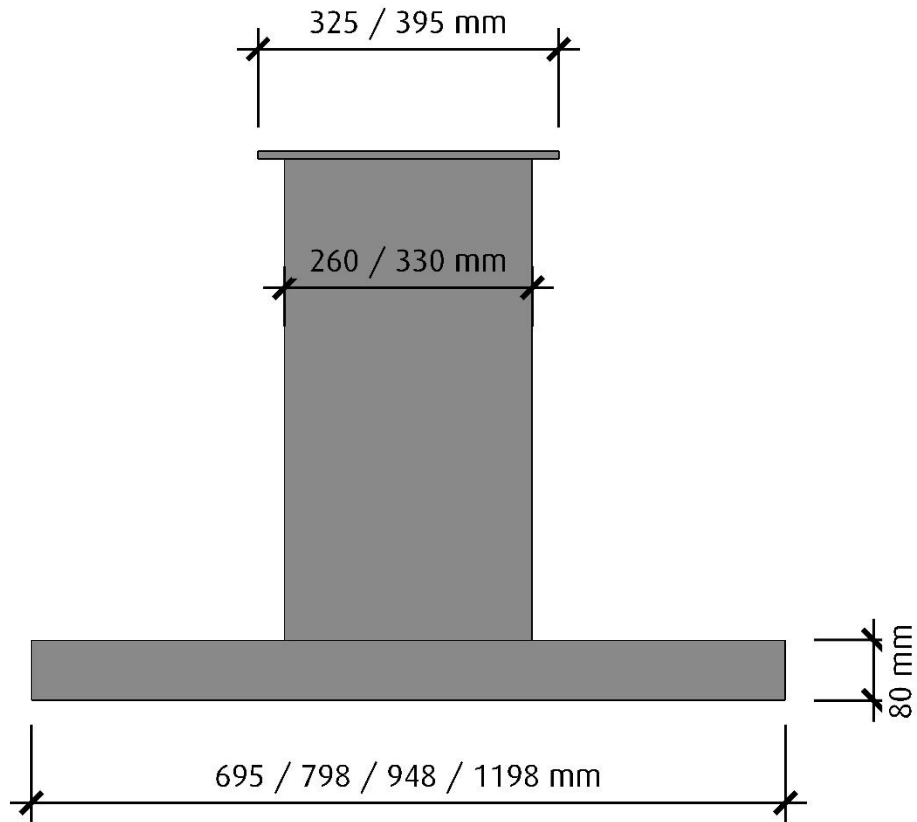

Plan

Framifrån
Skala 1:10

Höger sida
Skala 1:10

Vid 95cm bred kupa eller mer är skorstenen 330mm bred

Plan

Ovandsida

Skala 1:10

Undersida

Skala 1:10

Undersidan är upphöjd ca: 4 cm i kupa för bättre osupptagning

Vid 95cm bred kupa eller mer är skorstenen 330mm bred