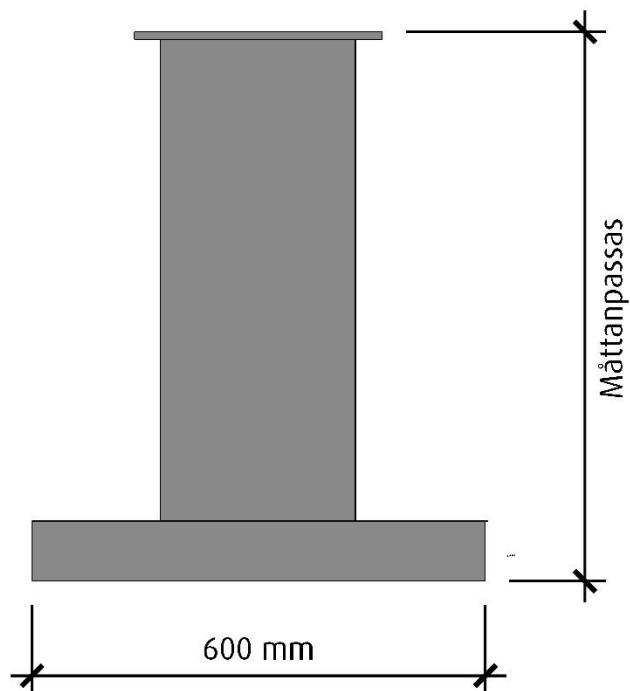

Centralventilation lägenhet: Motordrivet spjäll, ej rekommenderat pga. för låga flöden

InHouse kolfiltersystem: Effektivt kolfilter monterat i skorstenen och extra trådfilter i kupan

*Alla mätningar avser 90-95 cm bred kupa, standardmotor och standard belysning.
Mätningarna gjorda efter användarliknande förhållanden; 2m lång 160mm kanal, och 1st 90° böj.

Plan

Framifrån
Skala 1:10

Höger sida
Skala 1:10

Vid 95cm bred kupa eller mer är skorstenen 330mm bred

Plan

Ovandsida

Skala 1:10

Undersida

Skala 1:10

Undersidan är upphöjd ca: 4 cm i kupa för bättre osupptagning

Vid 95cm bred kupa eller mer är skorstenen 330mm bred