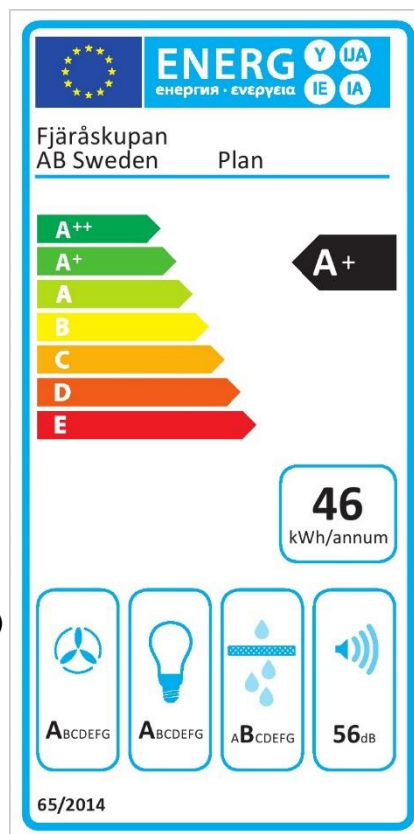

Tryckfall genom produkt

vid högsta normalläge (5)*: 12 Pascal

Osugptagning 75%: 16 l/s

Osugptagning 30 l/s: 92 %

Typ av installation: Takhängd

Typ av belysning: LED 8 st

Effekt belysning: 21,2 Watt

Färgtemperatur: Ca 2700 Kelvin

Belysning max*: 1278 Lux, 21,2 Watt

Lägsta dimmer*: 16 Lux, 3 Watt

Fettfilter: Rostfria designfilter, maskindiskbart

Knappsats: Vridpanel (endast intern & extern Ec)

Fläktstyrning: 5 hastigheter + 3 intensivlägen

Timerstyrd

efterventilation: Ja, 15 min

Periodisk ventilation: Ja, kräver Bluetooth-enhet

Fjärrkontroll: Tillval

Bluetooth-enhet: Ja (endast vid standard och extern Ec-motor,
ej möjligt vid Centralventilation)

Relä utgång: Ja

**Kanalanslutning
standardmotor:** 150 mm

*Alla mätningar avser 90-95 cm bred kupa, standardmotor och standard belysning.
Mätningarna gjorda efter användarliknande förhållanden; 2m lång 160mm kanal, och 1st 90° böj.