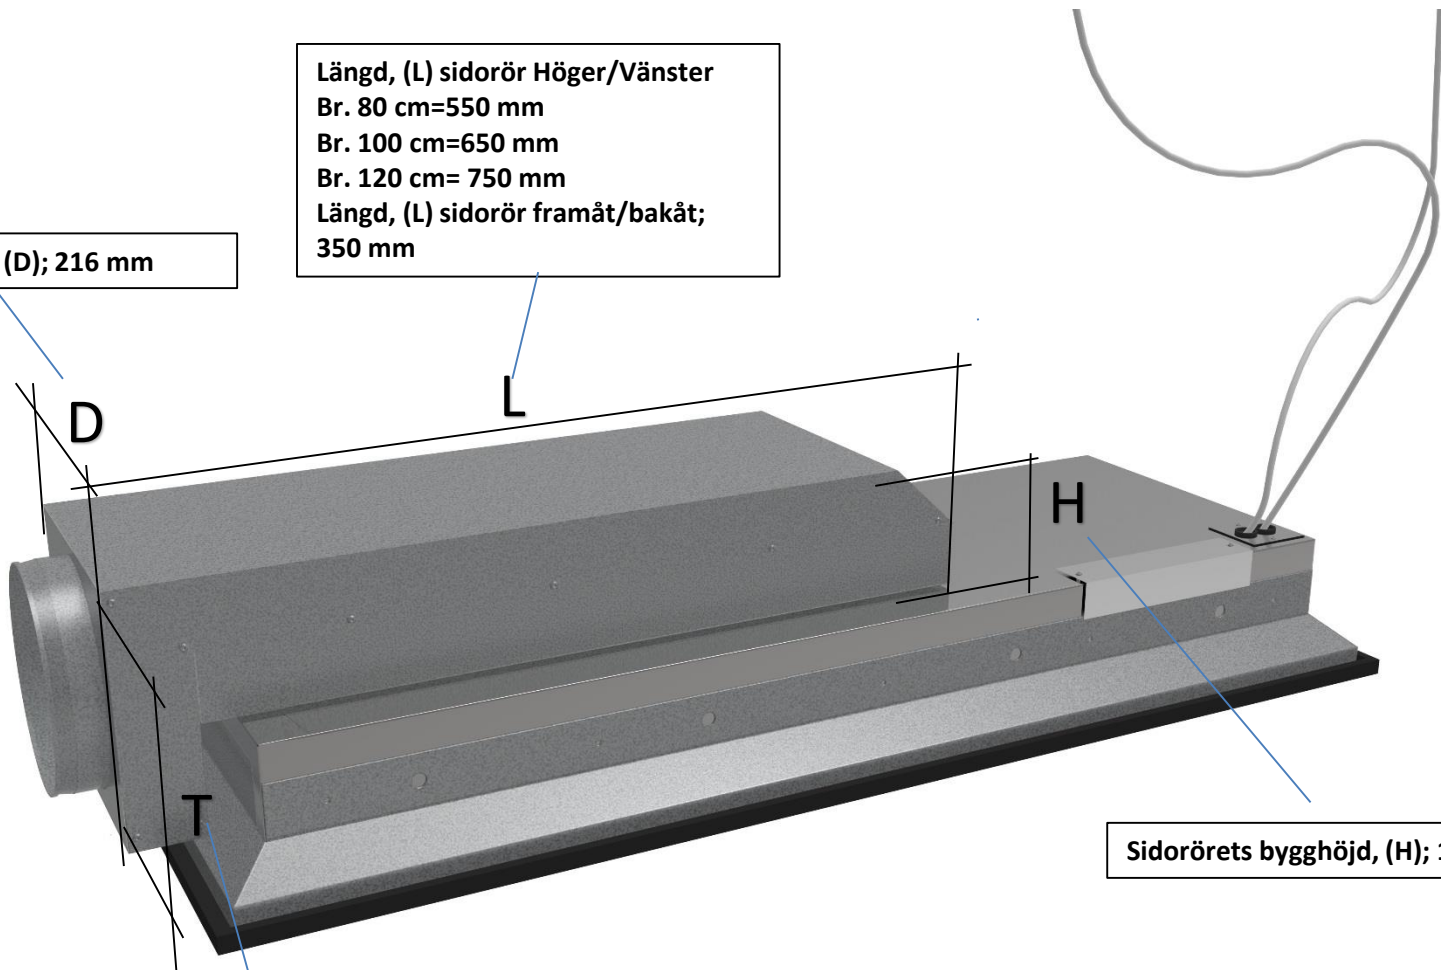

Perspektiv sidorör

Produktens totala bygghöjd med sidorör: 210 mm

Längd, (L) sidorör Höger/Vänster
Br. 80 cm=550 mm
Br. 100 cm=650 mm
Br. 120 cm= 750 mm
Längd, (L) sidorör framåt/bakåt;
350 mm

Sidorörets djup, (D); 216 mm

Sidorörets bygghöjd, (H); 100 mm

Sidorörets totalhöjd, (T); 180 mm