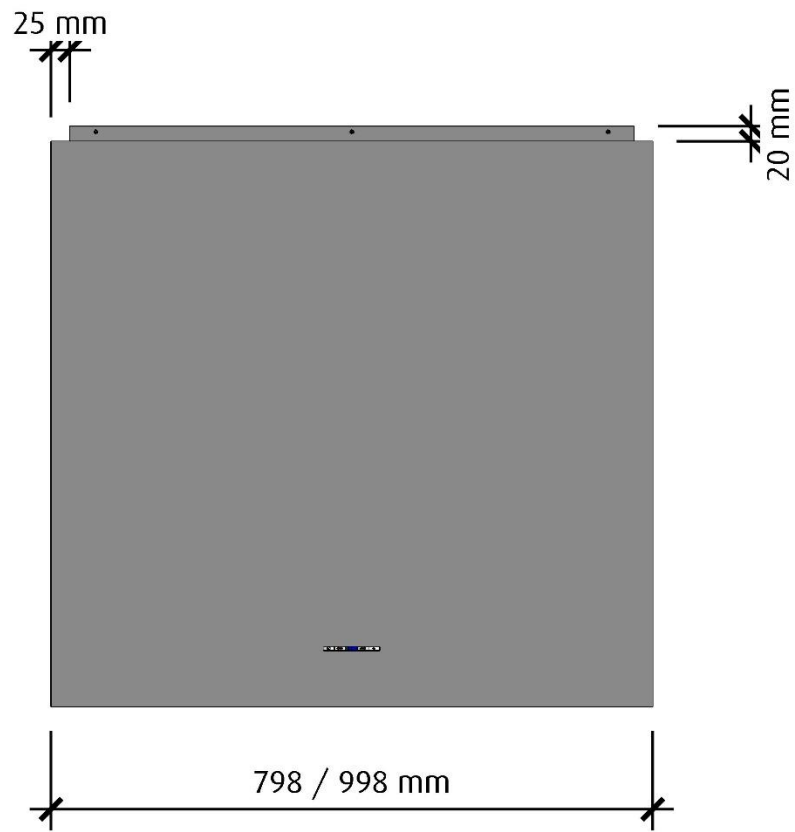

Kub

Standardbredder:	80, 100 cm
Djup:	60 cm
Elanslutning:	Jordad stickkontakt 1,3 m 230V-1.5A-50Hz
Max effekt standardmotor:	176 Watt
Totaleffekt standardmotor:	198 Watt

Luftmängd friblåsande: 900 m³/h
(EC standardmotor, EBM Papst)

Kub

Framifrån
Skala 1:10

Höger sida
Skala 1:10

Kub

Ovandsida
Skala 1:10

Undersida
Skala 1:10

Undersidan är upphöjd ca: 4 cm i kupan för bättre osupptagning