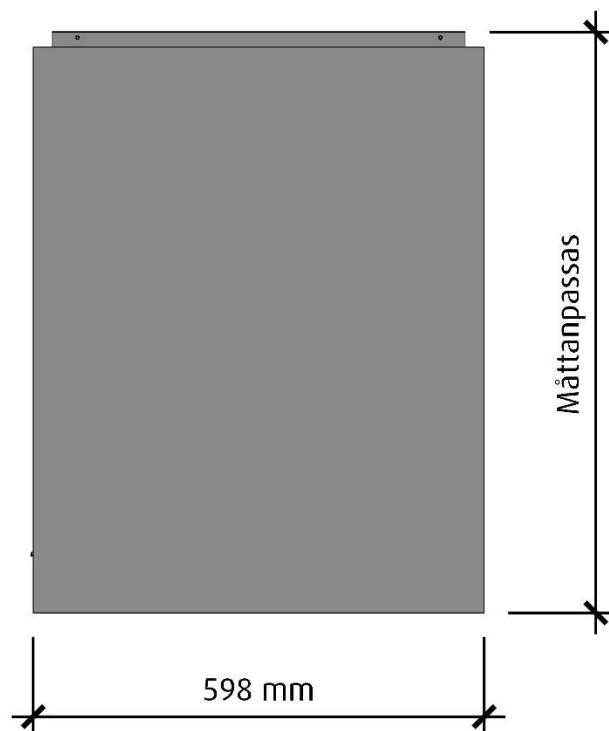

Kub

Standardbredder:	80, 100 cm
Djup:	60 cm
Elanslutning:	Jordad stickkontakt 1,3 m 230V-1.5A-50Hz
Max effekt standardmotor:	176 Watt
Totaleffekt standardmotor:	198 Watt

Luftmängd friblåsande: 900 m³/h
(EC standardmotor, EBM Papst)

Kub

Framifrån
Skala 1:10

Höger sida
Skala 1:10

Kub

Ovandsida
Skala 1:10

Undersida
Skala 1:10

Undersidan är upphöjd ca: 4 cm i kupan för bättre osupptagning