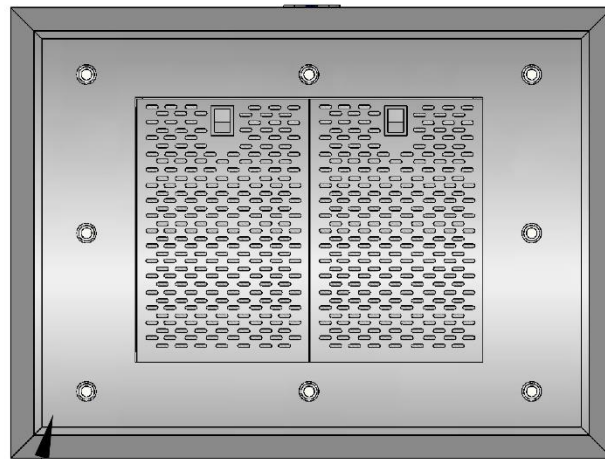

Undersida
Skala 1:10