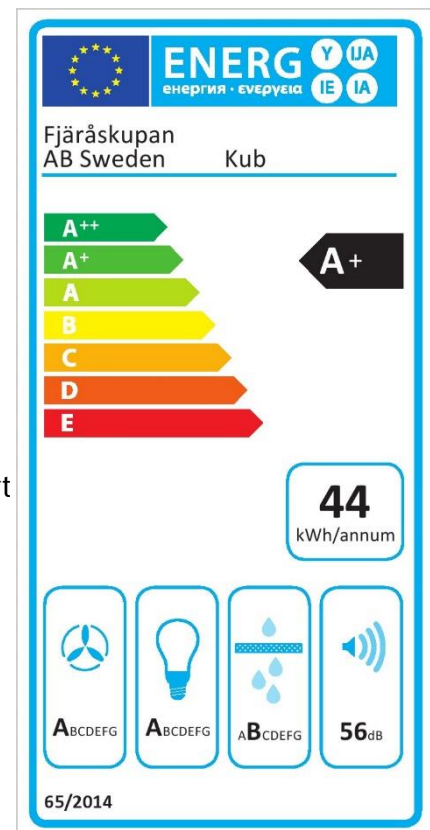

Kub

Standardbredder:	80, 100 cm
Djup:	60 cm
Elanslutning:	Jordad stickkontakt 1,3 m 230V-1.5A-50Hz
Max effekt standardmotor:	176 Watt
Totaleffekt standardmotor:	198 Watt

Luftmängd friblåsande: 900 m³/h
(EC standardmotor, EBM Papst)

Tryckfall genom produkt

vid högsta normalläge (5)*: 20 Pascal

Osugptagning 75%: 16 l/s

Osugptagning 30 l/s: 92 %

Typ av installation: Takhängd

Typ av belysning: LED 8 st.

Effekt belysning: 21,2 Watt

Färgtemperatur: Ca 2700 Kelvin

Belysning max*: 1281 Lux, 21,2 Watt

Lägsta dimmer*: 16 Lux, 3 Watt

Fettfilter: Rostfria designfilter, maskindiskbart

Kontrollpanel: Knappsats

Fläktstyrning: 5 hastigheter + 3 intensivlägen

Timerstyrd efterventilation: Ja, 15 min

Periodisk ventilation: Ja, kräver Bluetooth-enhet

Fjärrkontroll: Tillval

Bluetooth-enhet: Tillval (endast vid standardmotor och extern Ec)

Relä utgång: Ja

Kanalanslutning standardmotor: 150 mm

*Alla mätningar avser 90-95 cm bred kupa, standardmotor och standard belysning.
Mätningarna gjorda efter användarliknande förhållanden; 2m lång 160mm kanal, och 1st 90° böj.