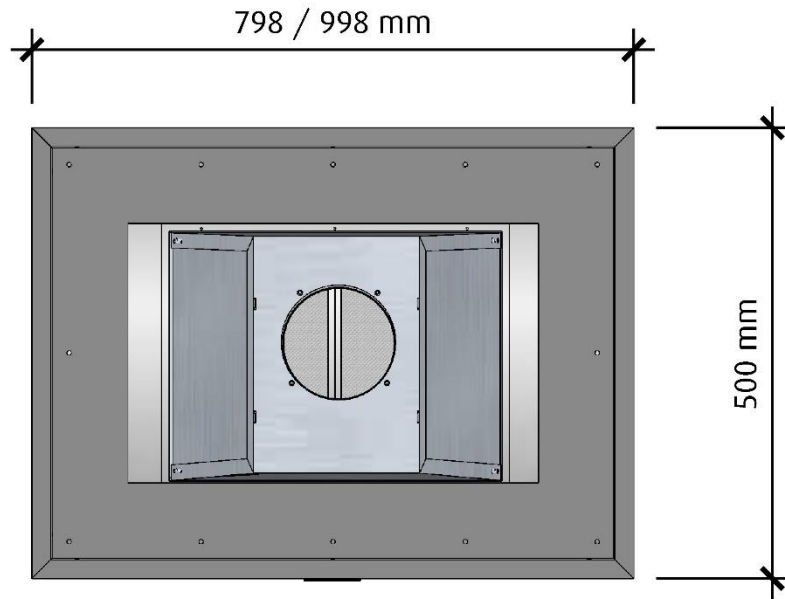

Kub

Framifrån
Skala 1:10

Höger sida
Skala 1:10

Kub

Ovandsida
Skala 1:10

Undersida
Skala 1:10

Undersidan är upphöjd ca: 4 cm i kupan för bättre osupptagning