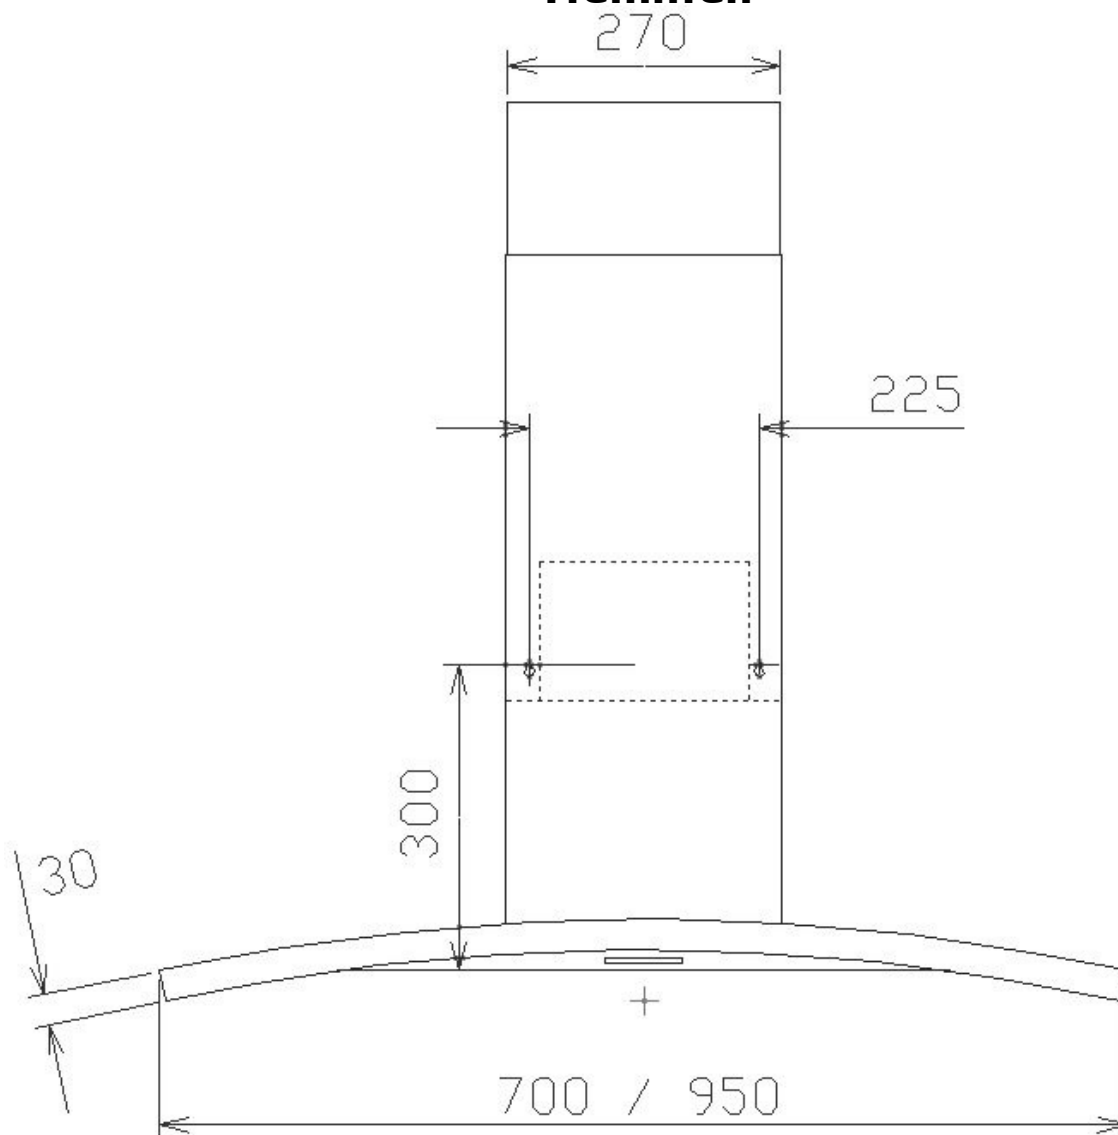

## Framifrån

\*Alla mätningar avser 90-95 cm bred kupa, standardmotor och standard belysning.  
Mätningarna gjorda efter användarliknande förhållanden; 2m lång 160mm kanal, och 1st 90° böj.

\*Alla mätningar avser 90-95 cm bred kupa, standardmotor och standard belysning.  
Mätningarna gjorda efter användarliknande förhållanden; 2m lång 160mm kanal, och 1st 90° böj.