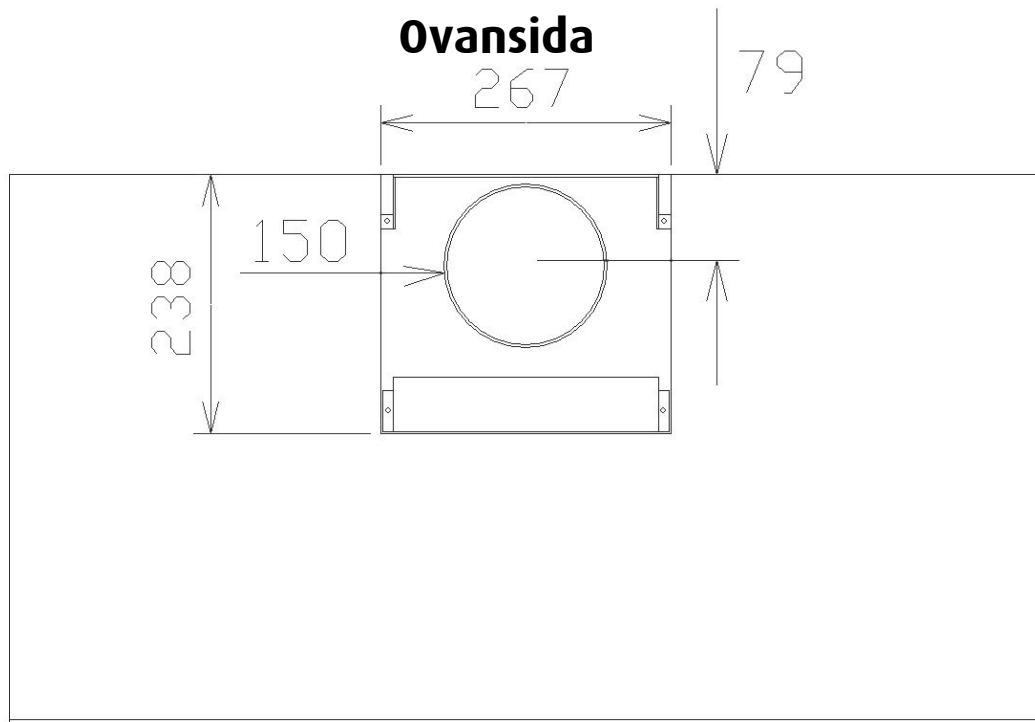

*Alla mätningar avser 90-95 cm bred kupa, standardmotor och standard belysning.
Mätningarna gjorda efter användarliknande förhållanden; 2m lång 160mm kanal, och 1st 90° böj.