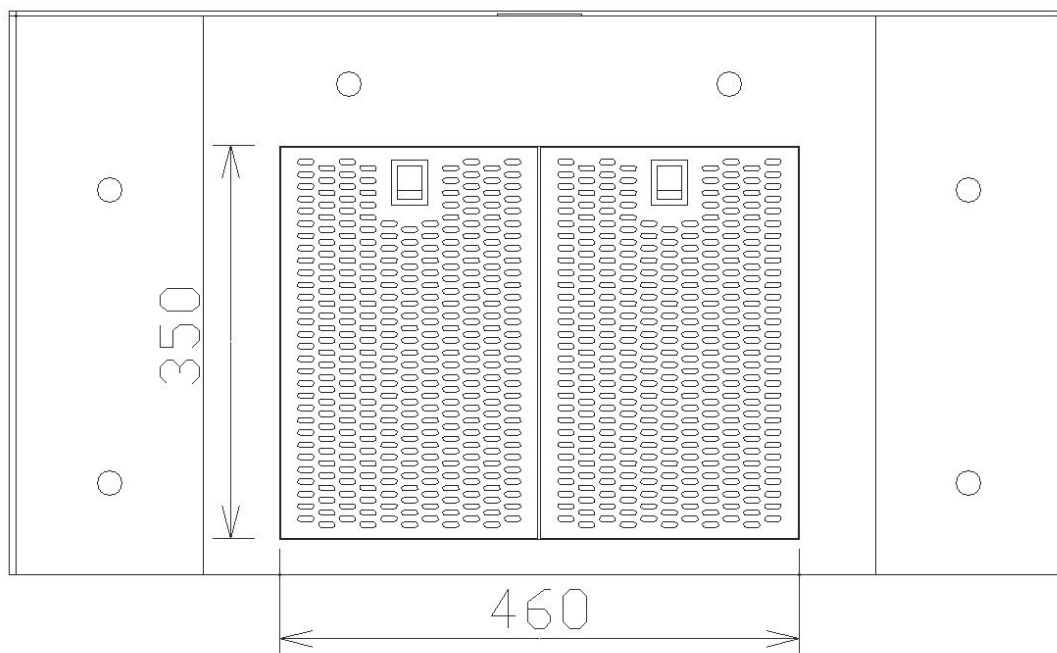

Undersida

Framifrån

*Alla mätningar avser 90-95 cm bred kupa, standardmotor och standard belysning.
Mätningarna gjorda efter användarliknande förhållanden; 2m lång 160mm kanal, och 1st 90° böj.