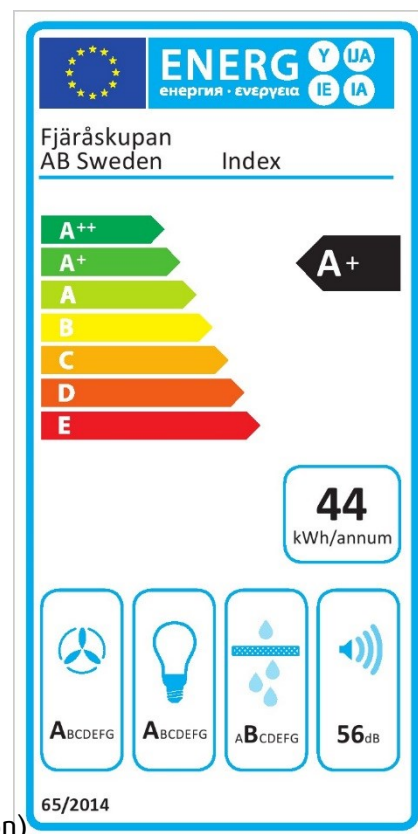

*Alla mätningar avser 90-95 cm bred kupa, standardmotor och standard belysning.
Mätningarna gjorda efter användarliknande förhållanden; 2m lång 160mm kanal, och 1st 90° böj.