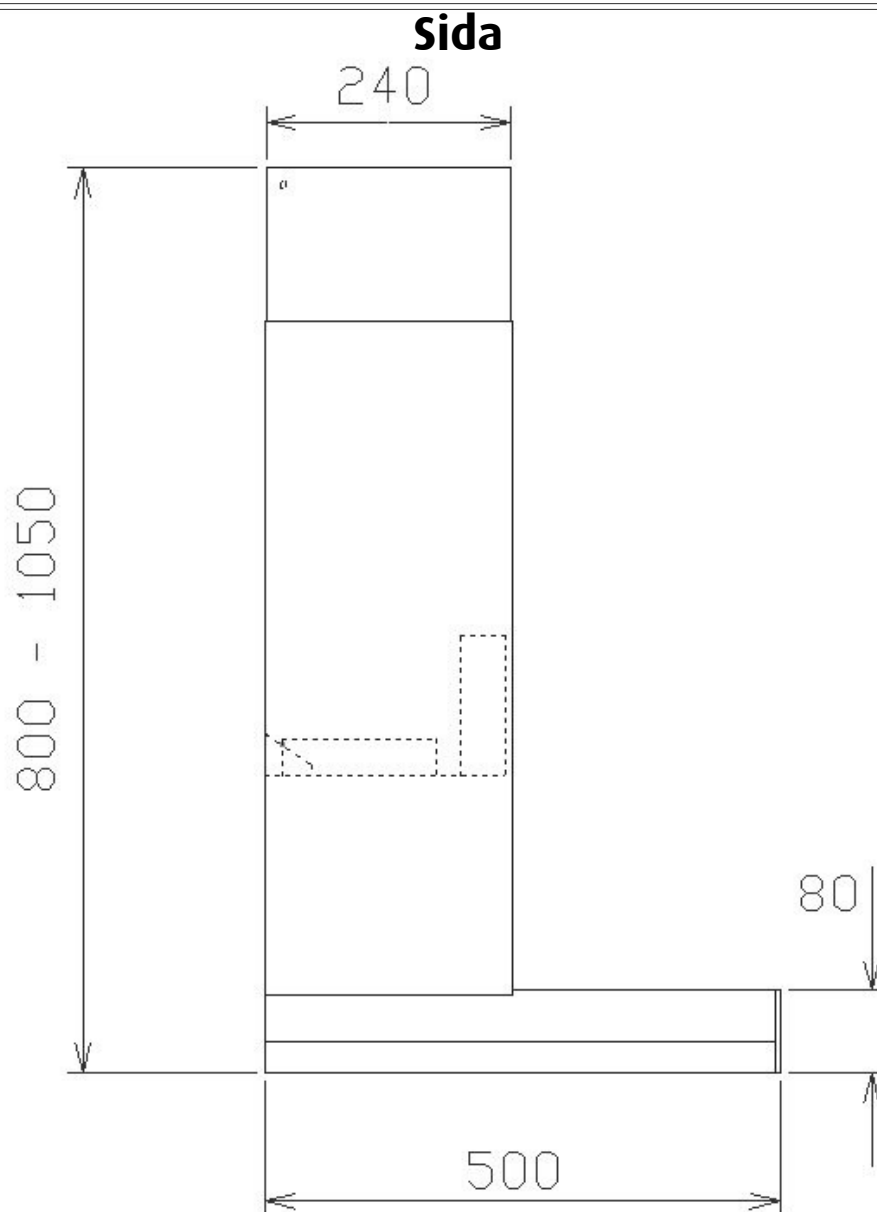

**Kolfilter:** Kolfilter monterat i kupan, tål maskindisk

\*Alla mätningar avser 90-95 cm bred kupa, standardmotor och standard belysning.  
Mätningarna gjorda efter användarliknande förhållanden; 2m lång 160mm kanal, och 1st 90° böj.

## Framifrån

\*Alla mätningar avser 90-95 cm bred kupa, standardmotor och standard belysning.  
Mätningarna gjorda efter användarliknande förhållanden; 2m lång 160mm kanal, och 1st 90° böj.

\*Alla mätningar avser 90-95 cm bred kupa, standardmotor och standard belysning.  
Mätningarna gjorda efter användarliknande förhållanden; 2m lång 160mm kanal, och 1st 90° böj.