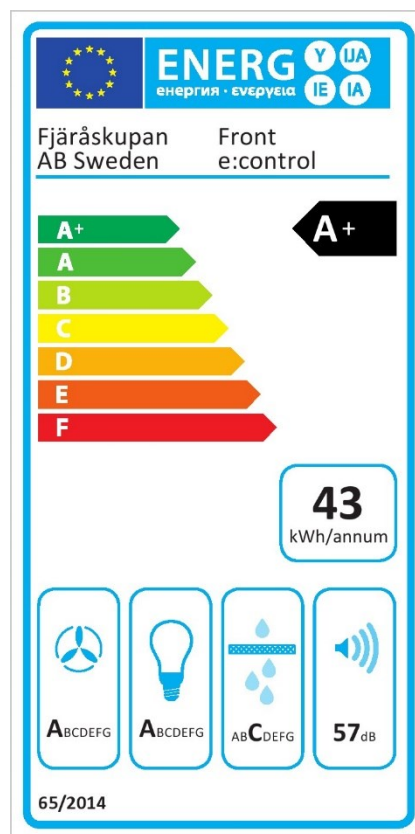

Front

Elanslutning: Jordad stickkontakt 1,3m
230V-1.5A-50Hz

Max effekt standardmotor: 176 Watt
Totaleffekt standardmotor: 194 Watt

Luftmängd friblåsande: 900 m³/h
(EC standardmotor, EBM Papst)

	Läge 1	Läge 2	Läge 3	Läge 4	Läge 5	Läge 6	Läge 7	Läge 8
Flöde (m³/h)*:	207	341	458	555	625	725	805	820
Motoreffekt (Watt)*:	5	12	25	43	67	96	130	145
Ljud (dB)*:	36	42	49	53	57	58	61	62

Tryckfall genom produkt

vid högsta normalläge (3)*: 9 Pascal

Osugptagning 75%: 47 l/s

Osugptagning 30 l/s: 66 %

Typ av installation: Underskåp

Typ av belysning: 6 st

Effekt belysning: 16,5 Watt

Färgtemperatur: Ca 2700 kalvin

Fjärrkontroll: Tillval

Bluetooth-enhet: Tillval (ej möjligt vid Centralventilation)

Relä utgång: Ja

Kanalanslutning standardmotor: 150 mm

Kanalanslutning centralventilation: 125 mm

Kallrasskydd: Ja

*Alla mätningar avser 90-95 cm bred kupa, standardmotor och standard belysning. Mätningarna gjorda efter användarliknande förhållanden; 2m lång 160mm kanal, och 1st 90° böj.

Dimensionsförändring

150 – 125 mm: Ja

Trumsats: Tillval

Material & färg: Rostfri, vit, svart, alulook eller valfri NCS-kulör

Designade fettfilter: Tillval
Rostfridesign med 6 Lager anodiserad aluminium, tål maskindisk