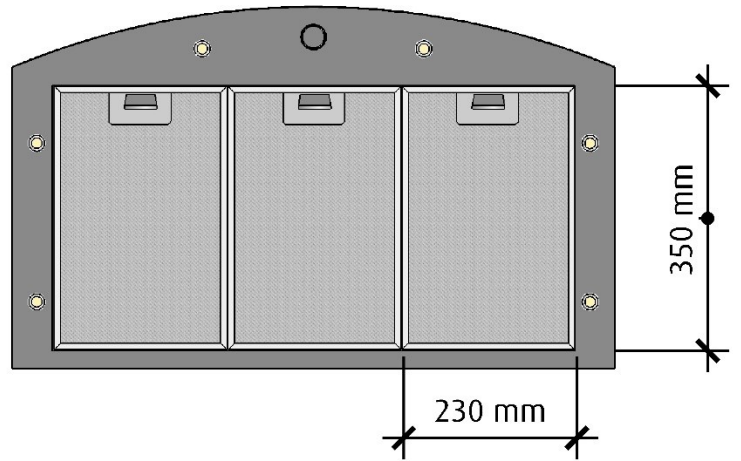

Front

Undersida

Skala 1:10