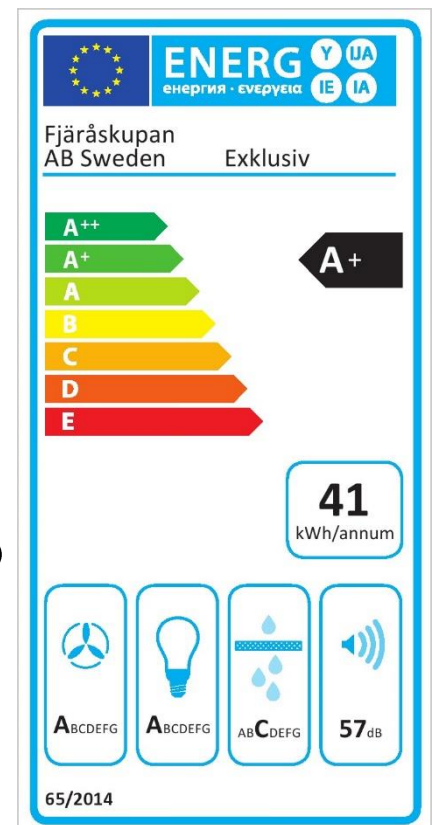

*Alla mätningar avser 90-95 cm bred kupa, standardmotor och standard belysning. Mätningarna gjorda efter användarliknande förhållanden; 2m lång 160mm kanal, och 1st 90° böj.