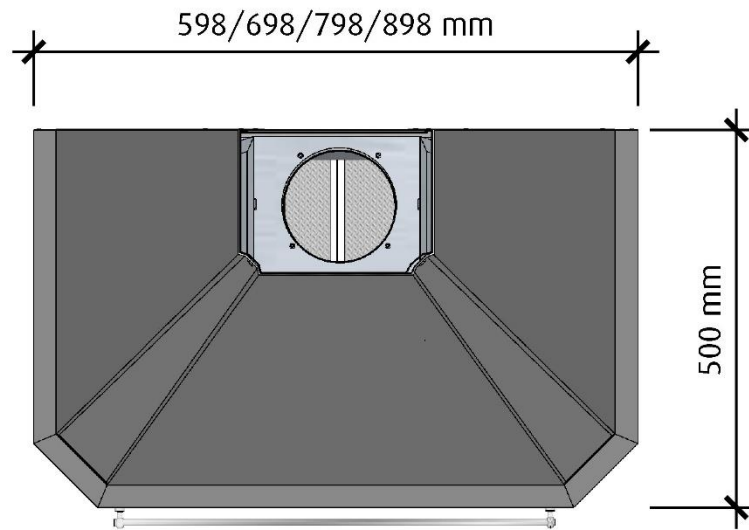

*Alla mätningar avser 90-95 cm bred kupa, standardmotor och standard belysning.
Mätningarna gjorda efter användarliknande förhållanden; 2m lång 160mm kanal, och 1st 90° böj.

Exklusiv

Framifrån

Skala 1:10

Höger sida

Skala 1:10

60/70 cm kupor har 23 cm bred skorsten
80/90 cm kupor har 25 cm bred skorsten

Exklusiv

Ovandsida

Skala 1:10

Undersida

Skala 1:10

Undersidan är upphöjd ca: 3 cm i kupan för bättre osupptagning

60/70 cm kupor har 23 cm bred skorsten
80/90 cm kupor har 25 cm bred skorsten