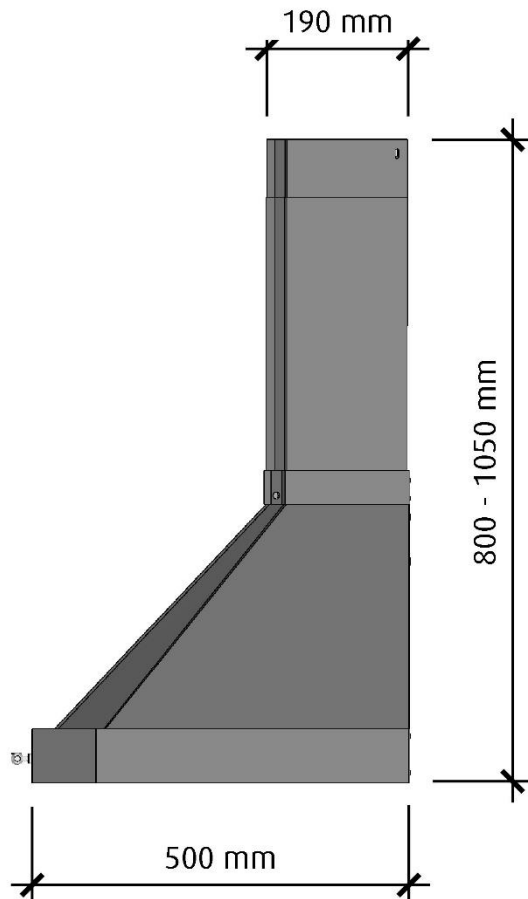

*Alla mätningar avser 90-95 cm bred kupa, standardmotor och standard belysning.
Mätningarna gjorda efter användarliknande förhållanden; 2m lång 160mm kanal, och 1st 90° böj.

Exklusiv

Framifrån

Skala 1:10

Höger sida

Skala 1:10

60/70 cm kupor har 23 cm bred skorsten
80/90 cm kupor har 25 cm bred skorsten

Exklusiv

Ovandsida

Skala 1:10

Undersida

Skala 1:10

Undersidan är upphöjd ca: 3 cm i kupan för bättre osupptagning

60/70 cm kupor har 23 cm bred skorsten
80/90 cm kupor har 25 cm bred skorsten