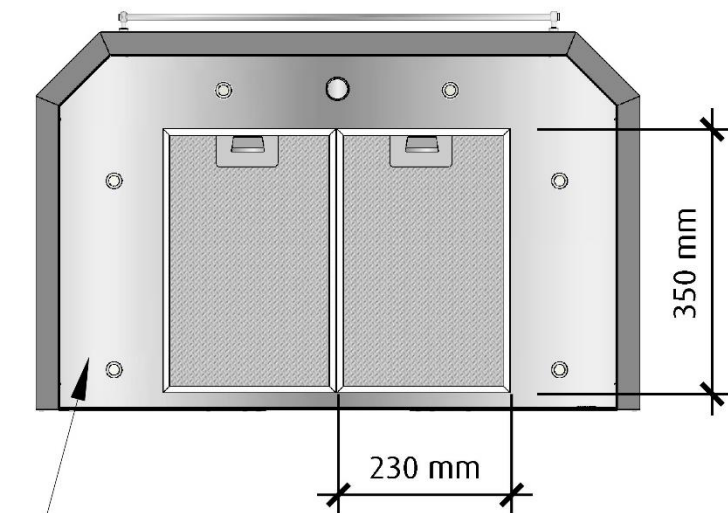

Höger sida

Skala 1:10

60/70 cm kupor har 23 cm bred skorsten
80/90 cm kupor har 25 cm bred skorsten

Exklusiv

Ovandsida

Skala 1:10

Undersida

Skala 1:10

Undersidan är upphöjd ca: 3 cm i kupan för bättre osupptagning

60/70 cm kupor har 23 cm bred skorsten
80/90 cm kupor har 25 cm bred skorsten