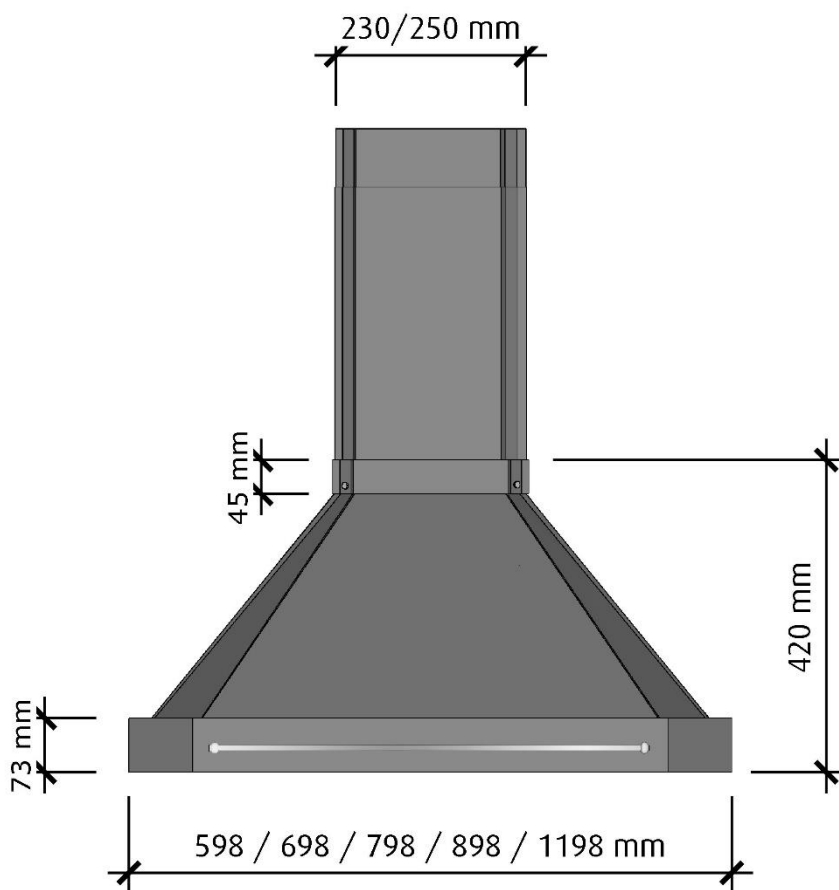

*Alla mätningar avser 90-95 cm bred kupa, standardmotor och standard belysning.
Mätningarna gjorda efter användarliknande förhållanden; 2m lång 160mm kanal, och 1st 90° böj.

Exklusiv

Framifrån

Skala 1:10

Höger sida

Skala 1:10

60/70 cm kupor har 23 cm bred skorsten
80/90 cm kupor har 25 cm bred skorsten

Exklusiv

Ovandsida

Skala 1:10

Undersida

Skala 1:10

Undersidan är upphöjd ca: 3 cm i kupan för bättre osupptagning

60/70 cm kupor har 23 cm bred skorsten
80/90 cm kupor har 25 cm bred skorsten