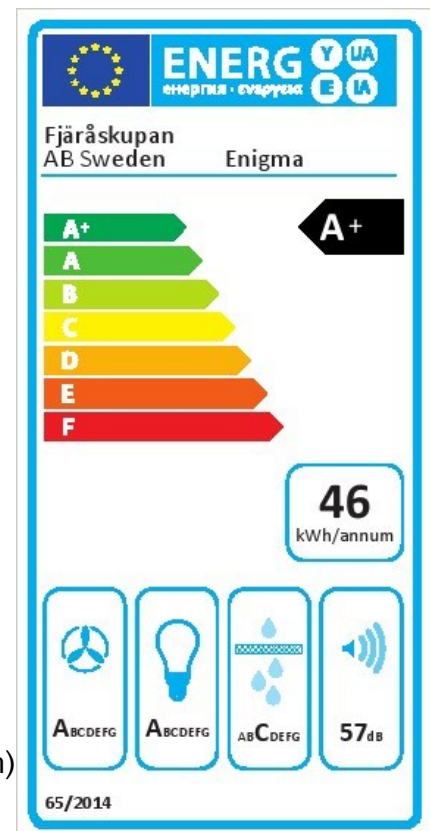

**Tryckfall genom produkt  
vid högsta normalläge (6)\*:** 22 Pascal

**Typ av installation:** Inbyggnad

**Typ av belysning:** 8 st LED  
**Effekt belysning:** 21,2 Watt  
**Färgtemperatur:** Ca 2700 Kelvin  
**Belysning max\*:** 1232 Lux, 21,2 Watt  
**Lägsta dimmer\*:** 16 Lux, 3 Watt

**Fjärrkontroll:** Standard

**Bluetooth-enhet:** Tillval (ej möjligt vid Centralventilation)

**Relä utgång:** Ja

**Kanalanslutning  
standardmotor:** 150 mm

**Kanalanslutning  
centralventilation:** 125 mm

**Kallrasskydd:** Ja

\*Alla mätningar avser 74 cm bred kupa, standardmotor och standard belysning.  
Mätningarna gjorda efter användarliknande förhållanden; 2m lång 160mm kanal, och 1st 90° böj.

|   |                          |
|---|--------------------------|
| <b>Dimensionsförändring<br/>150 – 125 mm:</b> | Ja                       |
| <b>Trumsats:</b>                              | Tillval                  |
| <b>Material &amp; färg:</b>                   | Rostfri                  |
| <b>Designade fettfilter:</b>                  | Standard på denna modell |