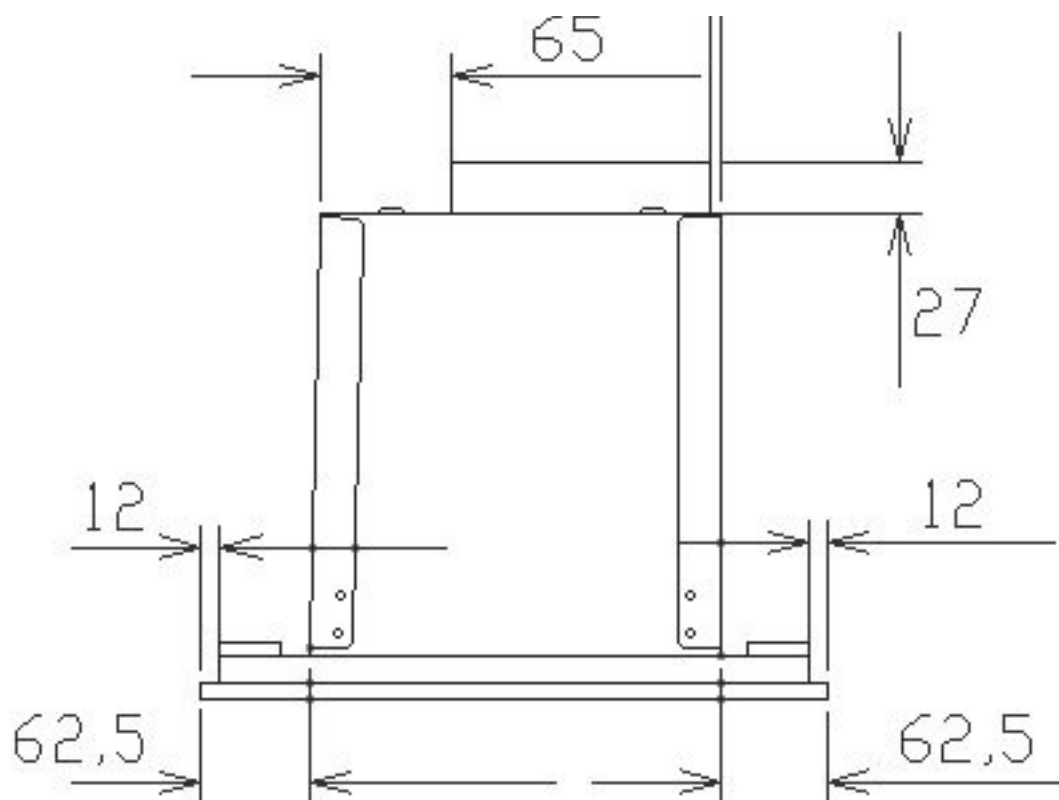

## Undersida

\*Alla mätningar avser 74 cm bred kupa, standardmotor och standard belysning.  
Mätningarna gjorda efter användarliknande förhållanden; 2m lång 160mm kanal, och 1st 90° böj.

# Sida

\*Alla mätningar avser 74 cm bred kupa, standardmotor och standard belysning.  
Mätningarna gjorda efter användarliknande förhållanden; 2m lång 160mm kanal, och 1st 90° böj.