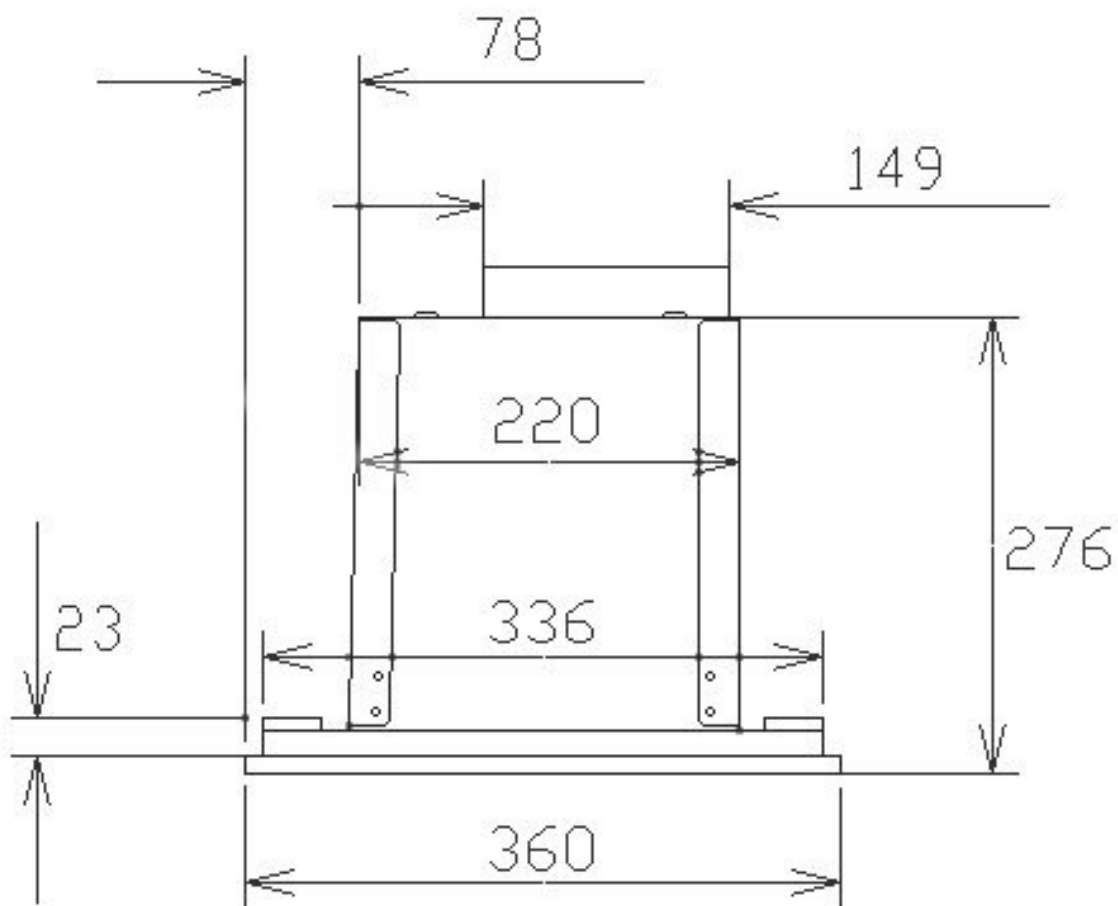

## Undersida

\*Alla mätningar avser 74 cm bred kupa, standardmotor och standard belysning.  
Mätningarna gjorda efter användarliknande förhållanden; 2m lång 160mm kanal, och 1st 90° böj.

# Sida

\*Alla mätningar avser 74 cm bred kupa, standardmotor och standard belysning.  
Mätningarna gjorda efter användarliknande förhållanden; 2m lång 160mm kanal, och 1st 90° böj.