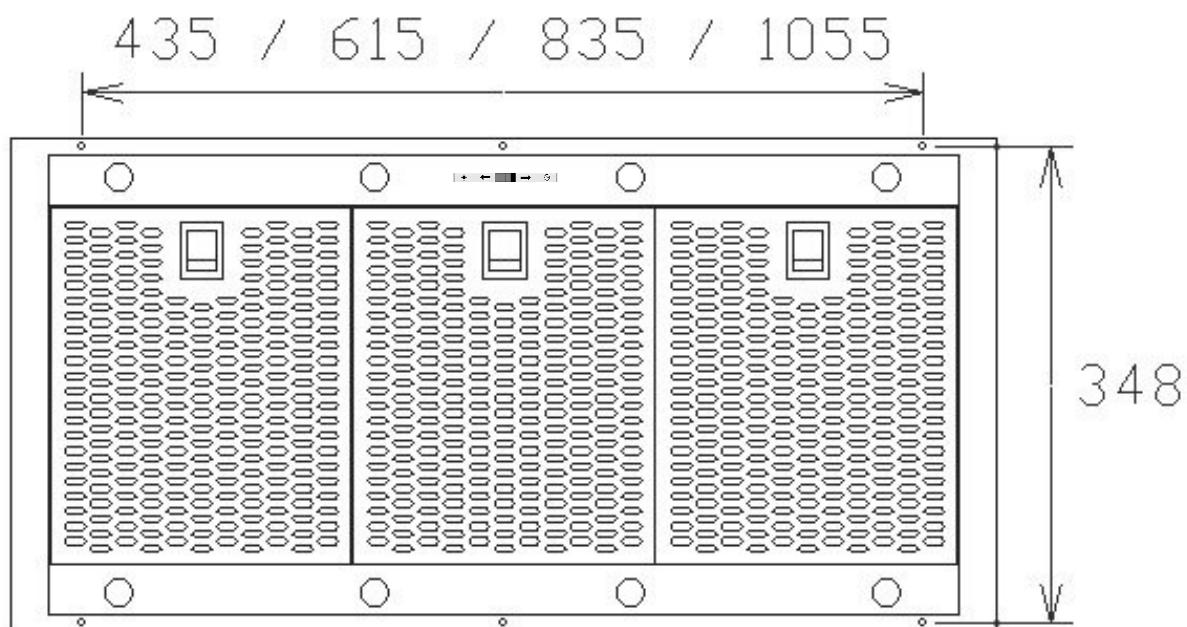

## Undersida

\*Alla mätningar avser 74 cm bred kupa, standardmotor och standard belysning.  
Mätningarna gjorda efter användarliknande förhållanden; 2m lång 160mm kanal, och 1st 90° böj.

# Sida

\*Alla mätningar avser 74 cm bred kupa, standardmotor och standard belysning.  
Mätningarna gjorda efter användarliknande förhållanden; 2m lång 160mm kanal, och 1st 90° böj.