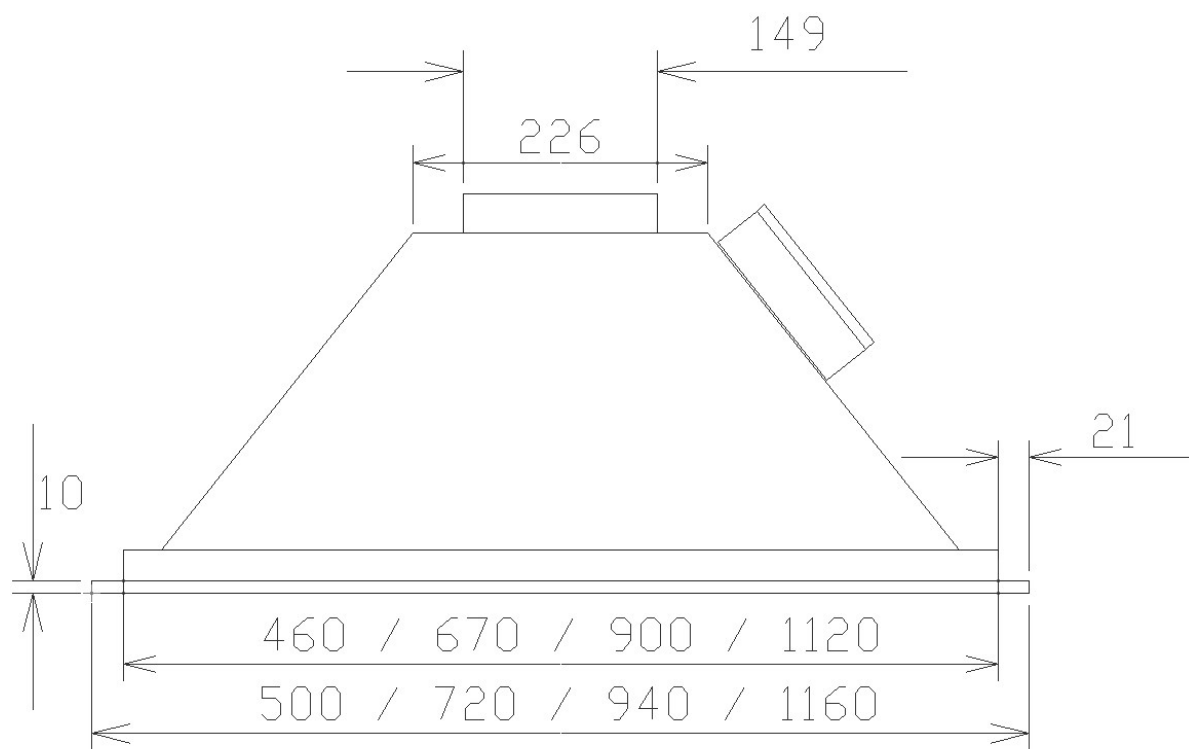

## Undersida

\*Alla mätningar avser 74 cm bred kupa, standardmotor och standard belysning.  
Mätningarna gjorda efter användarliknande förhållanden; 2m lång 160mm kanal, och 1st 90° böj.

# Sida

\*Alla mätningar avser 74 cm bred kupa, standardmotor och standard belysning.  
Mätningarna gjorda efter användarliknande förhållanden; 2m lång 160mm kanal, och 1st 90° böj.