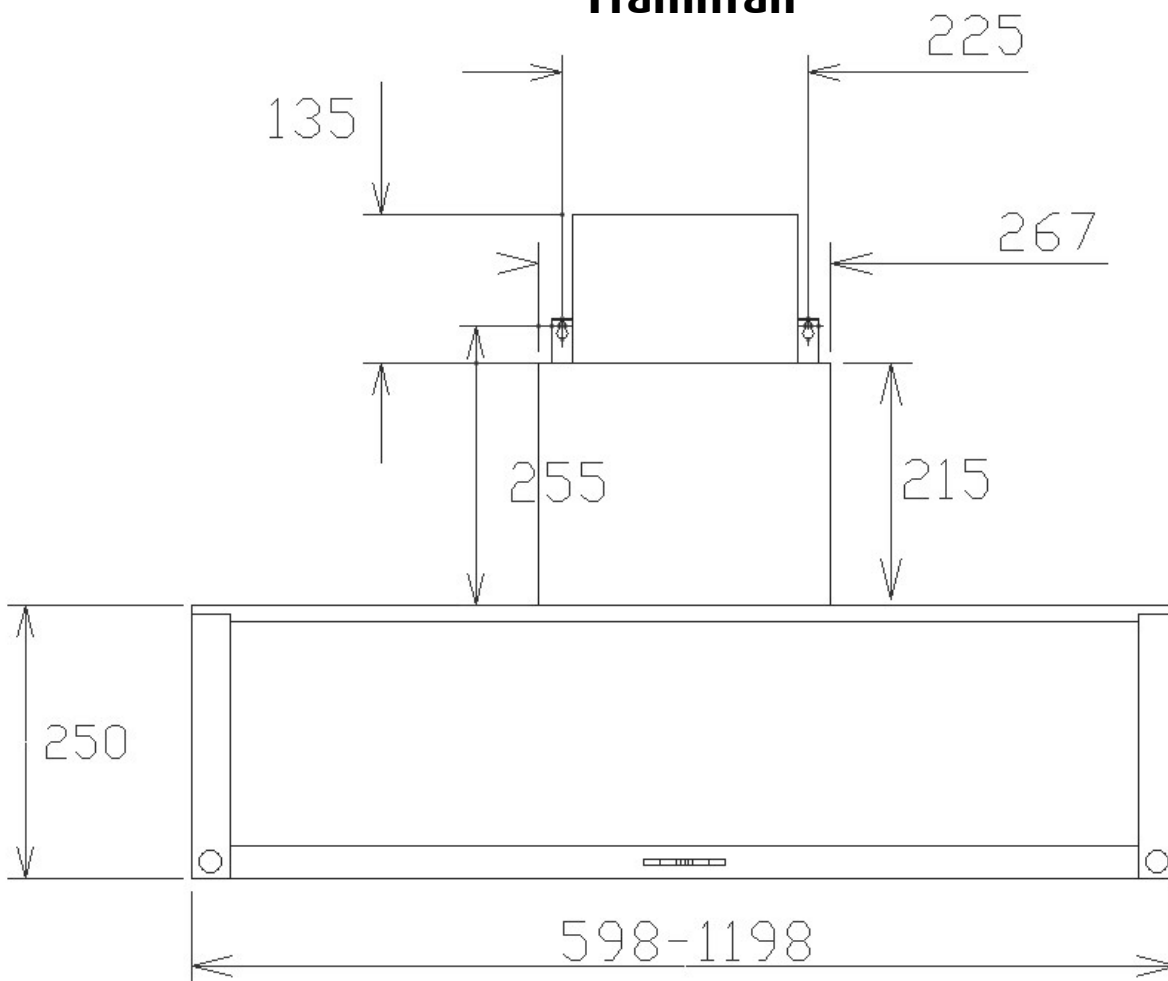

*Alla mätningar avser 90-95 cm bred kupa, standardmotor och standard belysning.
Mätningarna gjorda efter användarliknande förhållanden; 2m lång 160mm kanal, och 1st 90° böj.

Undersida

Framifrån

*Alla mätningar avser 90-95 cm bred kupa, standardmotor och standard belysning.
Mätningarna gjorda efter användarliknande förhållanden; 2m lång 160mm kanal, och 1st 90° böj.

*Alla mätningar avser 90-95 cm bred kupa, standardmotor och standard belysning.
Mätningarna gjorda efter användarliknande förhållanden; 2m lång 160mm kanal, och 1st 90° böj.