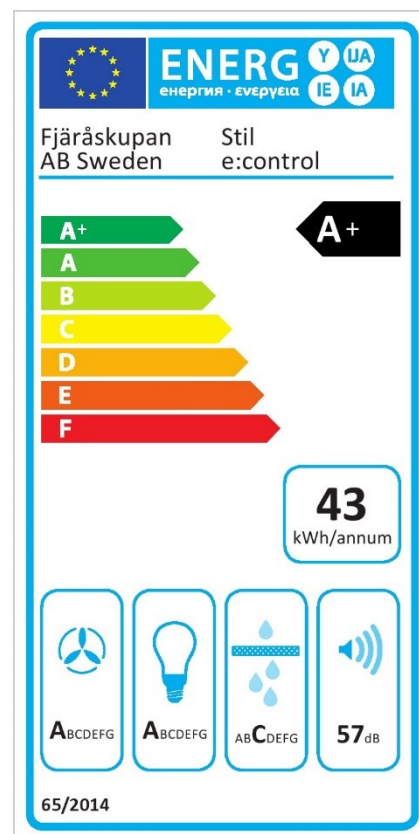

*Alla mätningar avser 90-95 cm bred kupa, standardmotor och standard belysning. Mätningarna gjorda efter användarliknande förhållanden; 2m lång 160mm kanal, och 1st 90° böj.