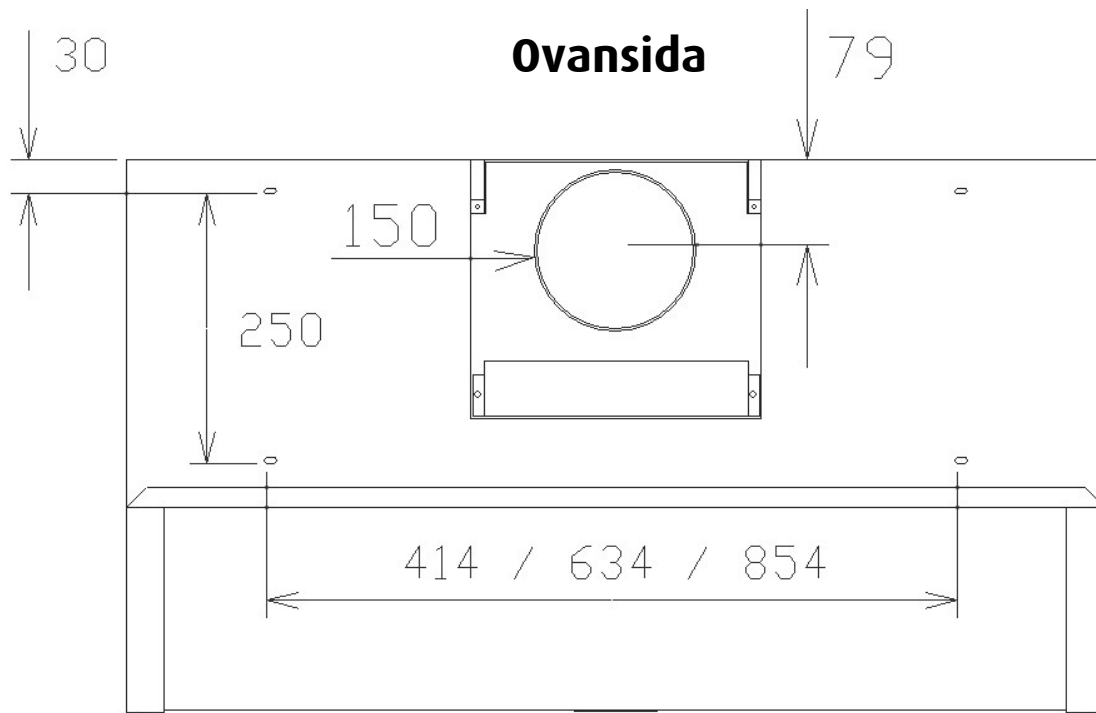

*Alla mätningar avser 90-95 cm bred kupa, standardmotor och standard belysning.
Mätningarna gjorda efter användarliknande förhållanden; 2m lång 160mm kanal, och 1st 90° böj.

Undersida

Framifrån

*Alla mätningar avser 90-95 cm bred kupa, standardmotor och standard belysning.
Mätningarna gjorda efter användarliknande förhållanden; 2m lång 160mm kanal, och 1st 90° böj.

*Alla mätningar avser 90-95 cm bred kupa, standardmotor och standard belysning.
Mätningarna gjorda efter användarliknande förhållanden; 2m lång 160mm kanal, och 1st 90° böj.