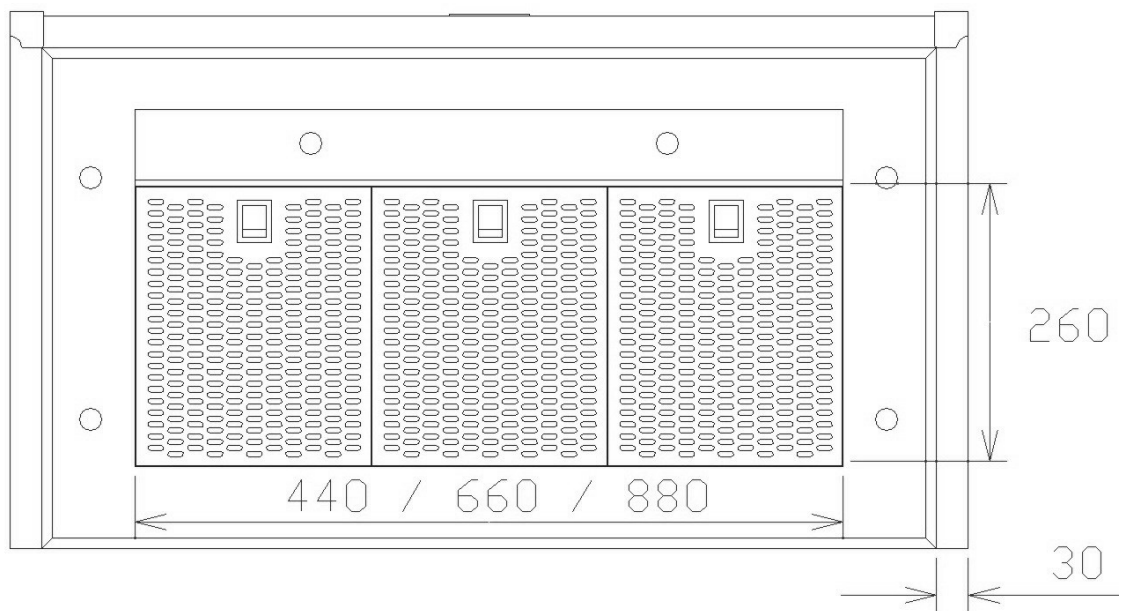

*Alla mätningar avser 90-95 cm bred kupa, standardmotor och standard belysning.
Mätningarna gjorda efter användarliknande förhållanden; 2m lång 160mm kanal, och 1st 90° böj.

Undersida

Framifrån

*Alla mätningar avser 90-95 cm bred kupa, standardmotor och standard belysning.
Mätningarna gjorda efter användarliknande förhållanden; 2m lång 160mm kanal, och 1st 90° böj.

*Alla mätningar avser 90-95 cm bred kupa, standardmotor och standard belysning.
Mätningarna gjorda efter användarliknande förhållanden; 2m lång 160mm kanal, och 1st 90° böj.