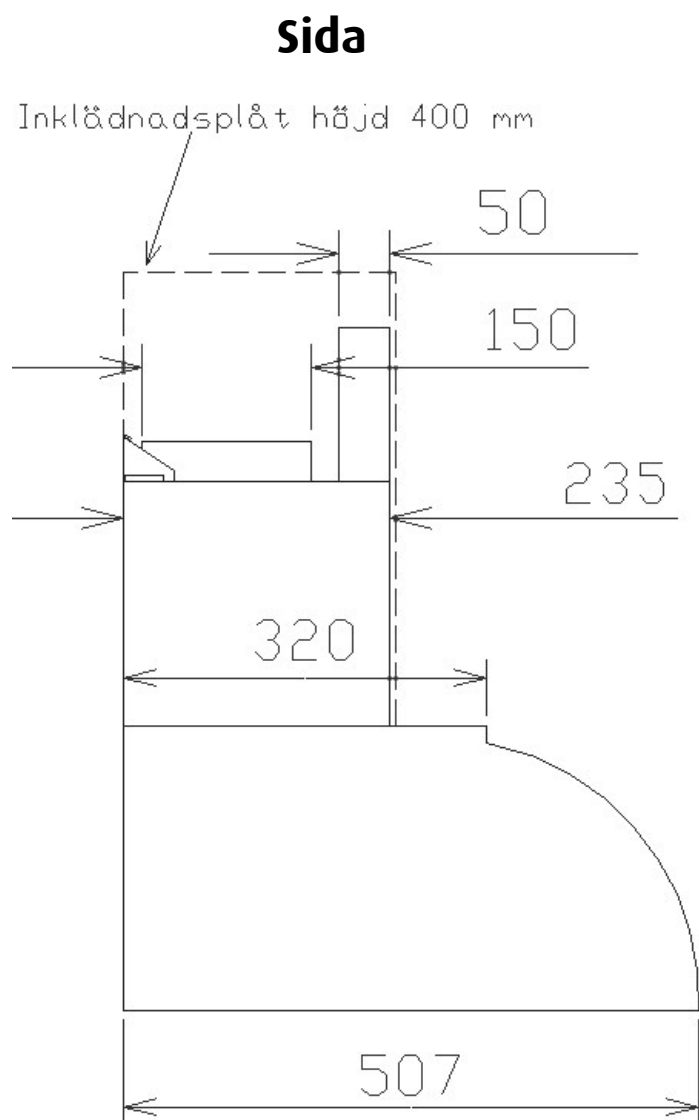

Stil

Standardbredder: 60cm, 70cm, 80cm, 90cm, 120cm

Djup: 50cm

Elanslutning: Jordad stickkontakt 1,3m
230V-1.5A-50Hz

Max effekt standardmotor: 176 Watt

Totaleffekt standardmotor: 194 Watt

Luftmängd friblåsande: 900 m³/h
(EC standardmotor, EBM Papst)

*Alla mätningar avser 90-95 cm bred kupa, standardmotor och standard belysning.
Mätningarna gjorda efter användarliknande förhållanden; 2m lång 160mm kanal, och 1st 90° böj.

Undersida

Framifrån

*Alla mätningar avser 90-95 cm bred kupa, standardmotor och standard belysning.
Mätningarna gjorda efter användarliknande förhållanden; 2m lång 160mm kanal, och 1st 90° böj.

*Alla mätningar avser 90-95 cm bred kupa, standardmotor och standard belysning.
Mätningarna gjorda efter användarliknande förhållanden; 2m lång 160mm kanal, och 1st 90° böj.