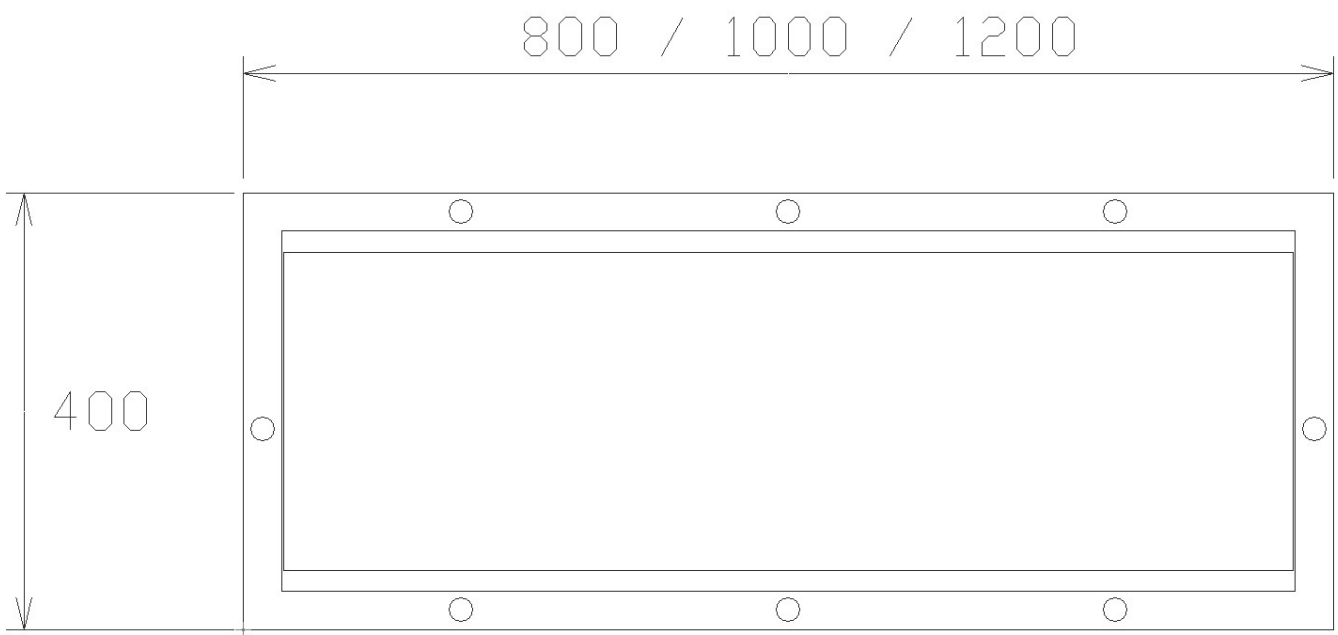

Undersida

Framifrån

*Alla mätningar avser 100 cm bred kupa, TKC 400C motor och standard belysning.
Mätningarna gjorda efter användarliknande förhållanden; 2m lång 160mm kanal, och 1st 90° böj.

Ovansida

Sida