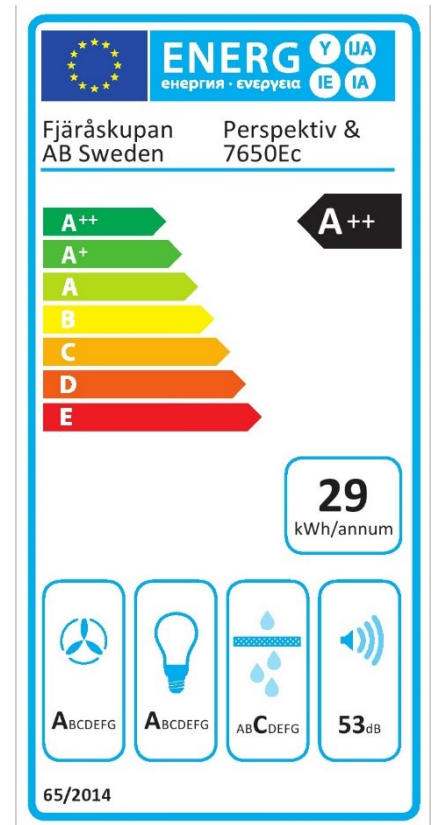

Perspektiv

Takinfälld

Standardbredder: 80cm, 100cm, 120cm

Djup: 40cm

Elanslutning: Jordad stickkontakt 1,3m
230V-1.5A-50Hz

Max effekt extern motor: Ec: Obegränsad, Ac: 230W

Totaleffekt: 23 Watt + externmotorns effekt

Tryckfall genom produkt vid högsta normalläge (5)*: 22 Pascal (7650Ec)

Typ av belysning: 8 st LED
Effekt belysning: 21,2 Watt
Färgtemperatur: Ca 2700 kalvin
Belysning*: 1404 Lux, 21,4 Watt
Lägsta dimmer*: 16 Lux, 3 Watt
Fettfilter: Maskindiskbara aluminiumfilter

Fettfilter: Maskindiskbara aluminiumfilter

Fläktstyrning: 5 hastigheter + 3 intensivlägen (vid Ec motor)

Timerstyrd efterventilation: Ja, ca:15min

Periodisk ventilation: Ja, kräver Bluetooth-enhet

Fjärrkontroll: Ja

Bluetooth-enhet: Ja, vid Ec motor

Relä utgång: Ja, vid Ec motor

Kanalanslutning: 160 mm

Kanalanslutning centralventilation: Ej möjlig

Kallrasskydd: Ja

Dimensionsförändring 150 - 125 mm: Nej

Trumsats: Ej tillåtet

Material & färg: Rostfri, vit, svart, Imprint, Decoprint (luckan) eller valfri NCS-kulör

Designade fettfilter: Nej, syns ej!

Skorsten & sidorör: Sidoanslutning finns som tillbehör

*Alla mätningar avser 100 cm bred kupa, TKC 400C motor och standard belysning. Mätningarna gjorda efter användarliknande förhållanden; 2m lång 160mm kanal, och 1st 90° böj.