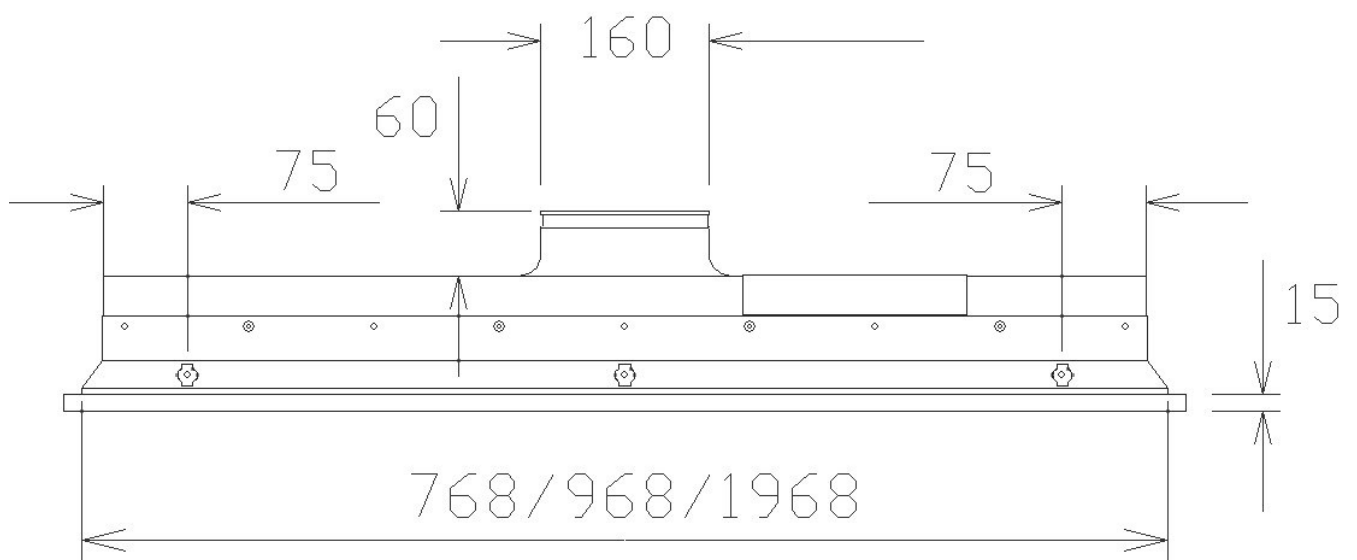

Undersida

Framifrån

*Alla mätningar avser 100 cm bred kupa, TKC 400C motor och standard belysning.
Mätningarna gjorda efter användarliknande förhållanden; 2m lång 160mm kanal, och 1st 90° böj.

Ovansida

Sida

*Alla mätningar avser 100 cm bred kupa, TKC 400C motor och standard belysning.
Mätningarna gjorda efter användarliknande förhållanden; 2m lång 160mm kanal, och 1st 90° böj.