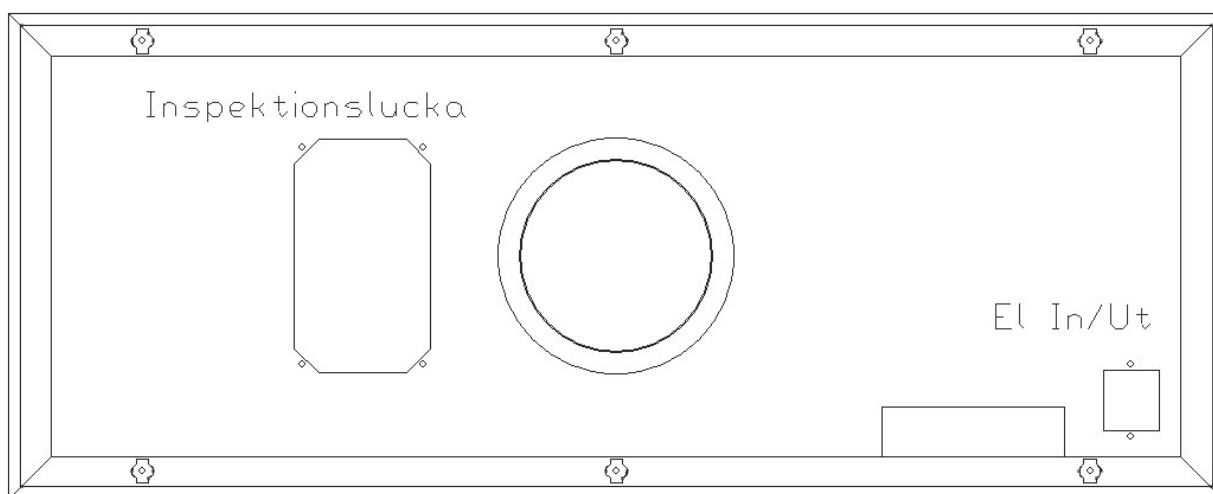

Undersida

Framifrån

*Alla mätningar avser 100 cm bred kupa, TKC 400C motor och standard belysning.
Mätningarna gjorda efter användarliknande förhållanden; 2m lång 160mm kanal, och 1st 90° böj.

Ovansida

Sida