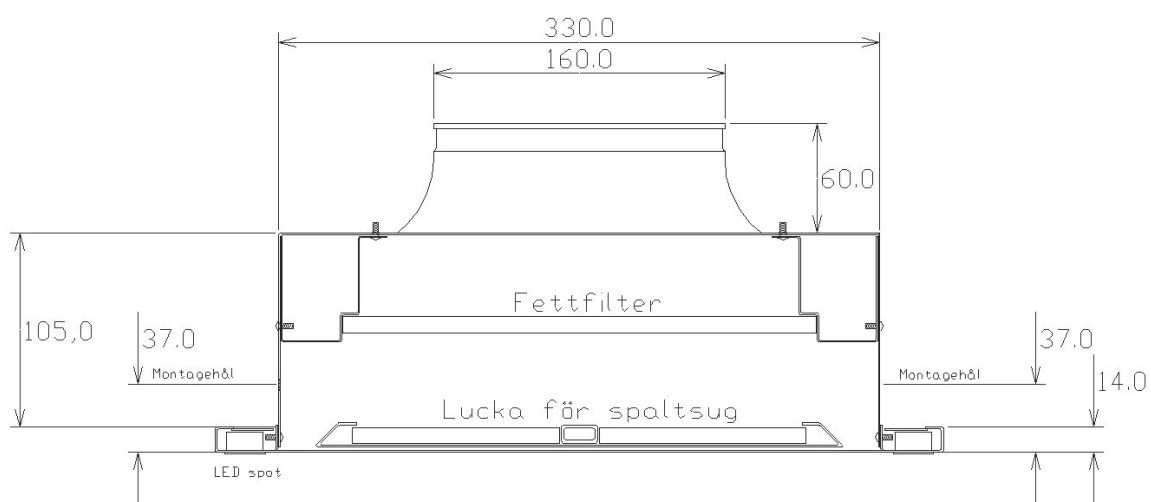

Undersida

Framifrån

*Alla mätningar avser 100 cm bred kupa, TKC 400C motor och standard belysning.
Mätningarna gjorda efter användarliknande förhållanden; 2m lång 160mm kanal, och 1st 90° böj.

Ovansida

Sida

*Alla mätningar avser 100 cm bred kupa, TKC 400C motor och standard belysning.
Mätningarna gjorda efter användarliknande förhållanden; 2m lång 160mm kanal, och 1st 90° böj.