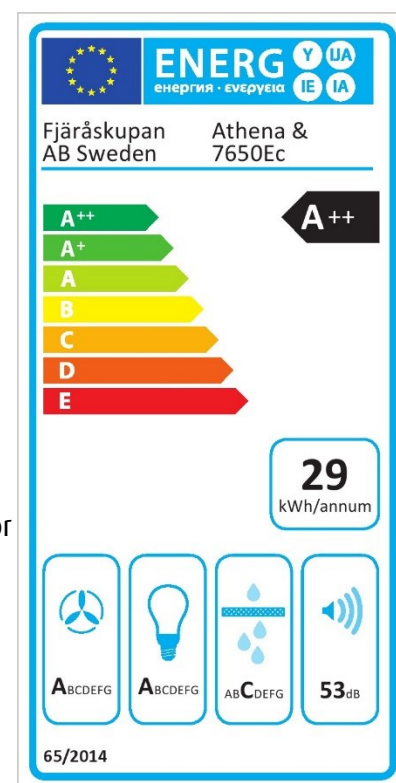

*Alla mätningar avser 100 cm bred kupa, TKC 400C motor och standard belysning. Mätningarna gjorda efter användarliknande förhållanden; 2m lång 160mm kanal, och 1st 90° böj.