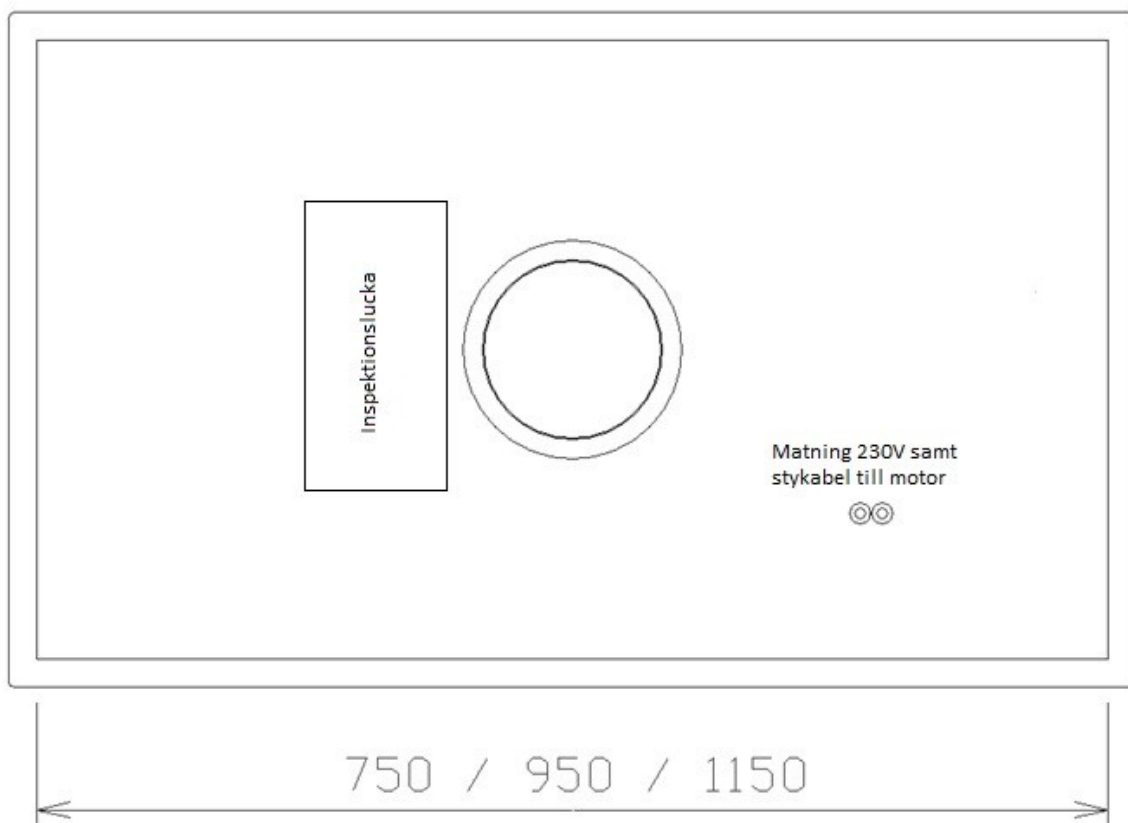

Athena

Takinfälld

Standardbredder:	80cm, 100cm, 120cm
Djup:	60cm
Elanslutning:	Jordad stickkontakt 1,3m 230V-1.5A-50Hz
Max effekt motor:	Ec: obegränsad, Ac: 230 Watt
Totaleffekt:	23 Watt + externmotorns effekt

Undersida

Framifrån

*Alla mätningar avser 100 cm bred kupa, TKC 400C motor och standard belysning.
Mätningarna gjorda efter användarliknande förhållanden; 2m lång 160mm kanal, och 1st 90° böj.

Ovansida

Sida

*Alla mätningar avser 100 cm bred kupa, TKC 400C motor och standard belysning.
Mätningarna gjorda efter användarliknande förhållanden; 2m lång 160mm kanal, och 1st 90° böj.