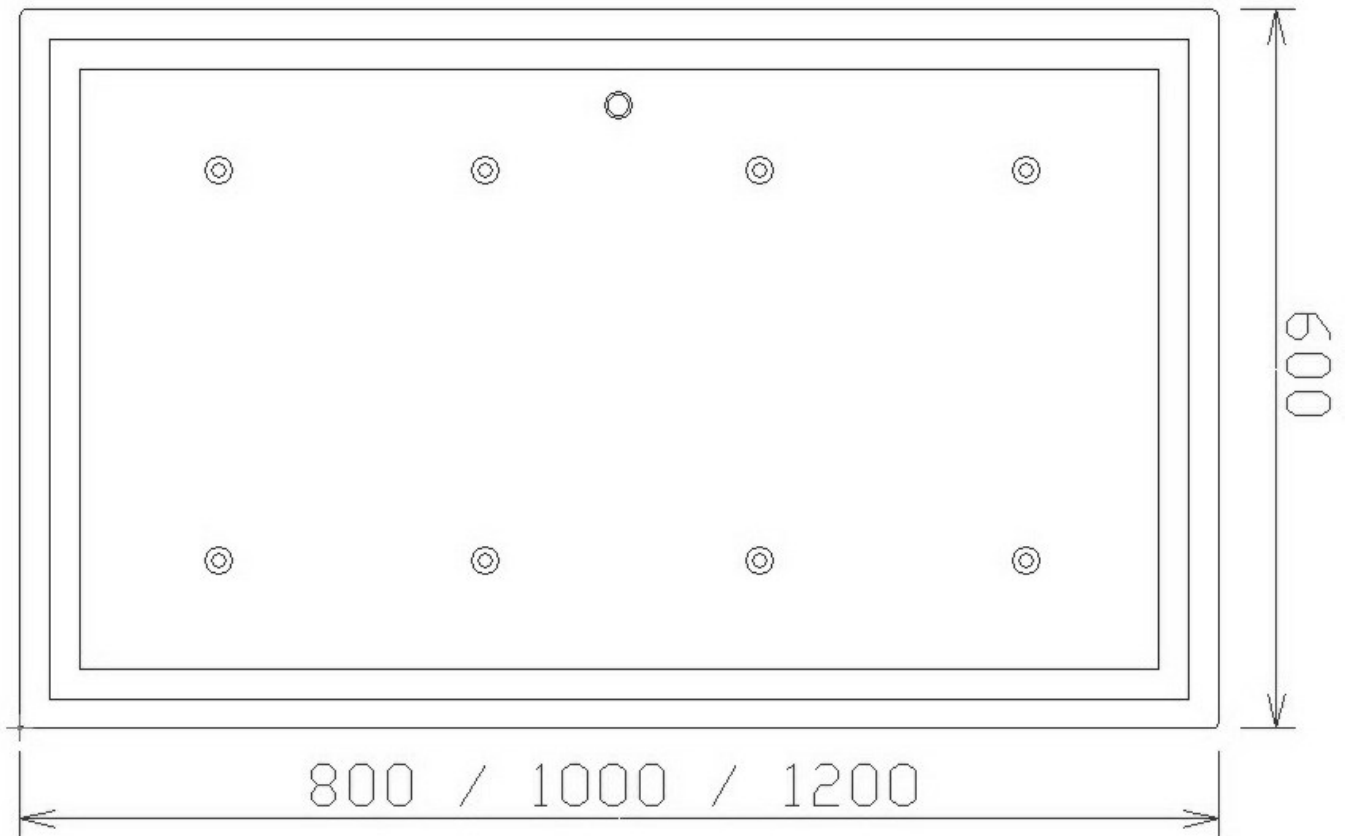

Undersida

Framifrån

*Alla mätningar avser 100 cm bred kupa, TKC 400C motor och standard belysning.
Mätningarna gjorda efter användarliknande förhållanden; 2m lång 160mm kanal, och 1st 90° böj.

Ovansida

Sida