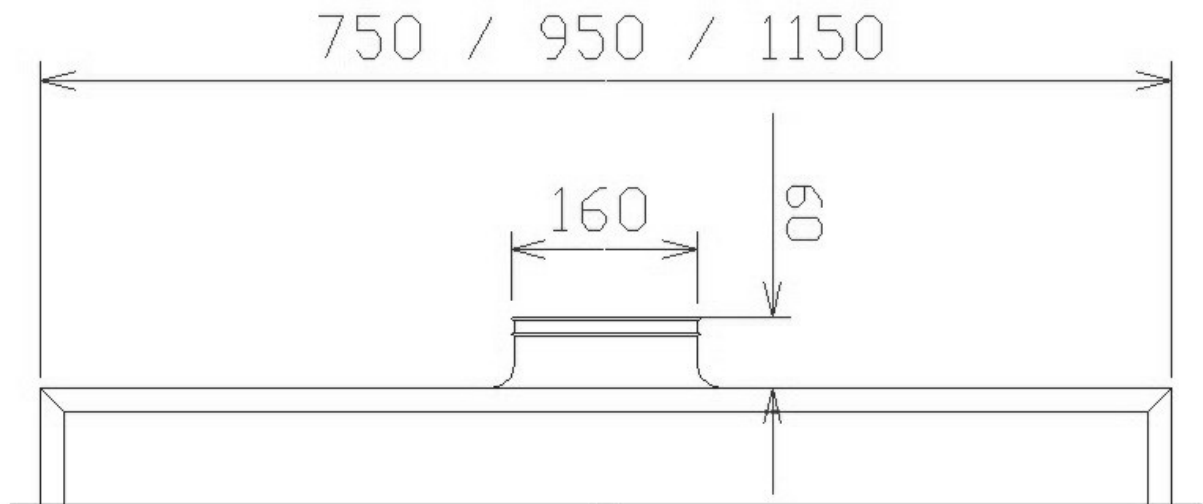

Undersida

Framifrån

*Alla mätningar avser 100 cm bred kupa, TKC 400C motor och standard belysning.
Mätningarna gjorda efter användarliknande förhållanden; 2m lång 160mm kanal, och 1st 90° böj.

Ovansida

Sida

*Alla mätningar avser 100 cm bred kupa, TKC 400C motor och standard belysning.
Mätningarna gjorda efter användarliknande förhållanden; 2m lång 160mm kanal, och 1st 90° böj.