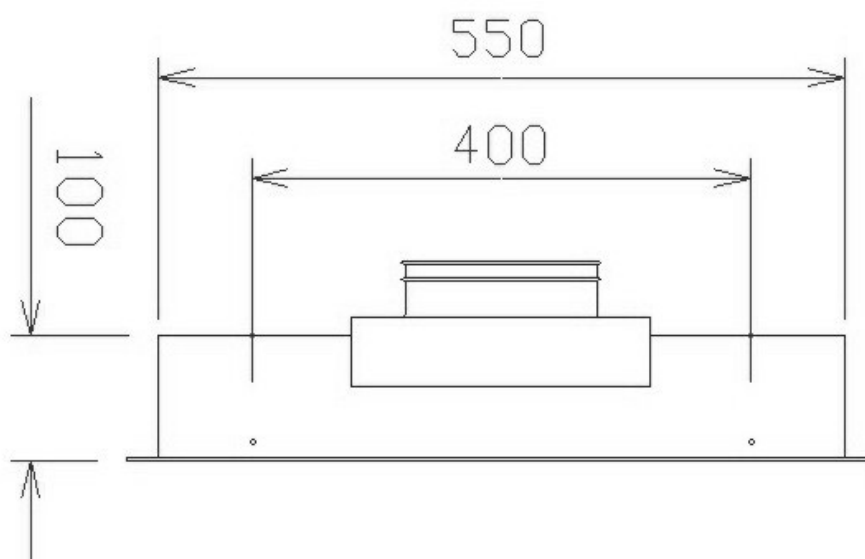

Undersida

Framifrån

*Alla mätningar avser 100 cm bred kupa, TKC 400C motor och standard belysning.
Mätningarna gjorda efter användarliknande förhållanden; 2m lång 160mm kanal, och 1st 90° böj.

Ovansida

Sida

*Alla mätningar avser 100 cm bred kupa, TKC 400C motor och standard belysning.
Mätningarna gjorda efter användarliknande förhållanden; 2m lång 160mm kanal, och 1st 90° böj.