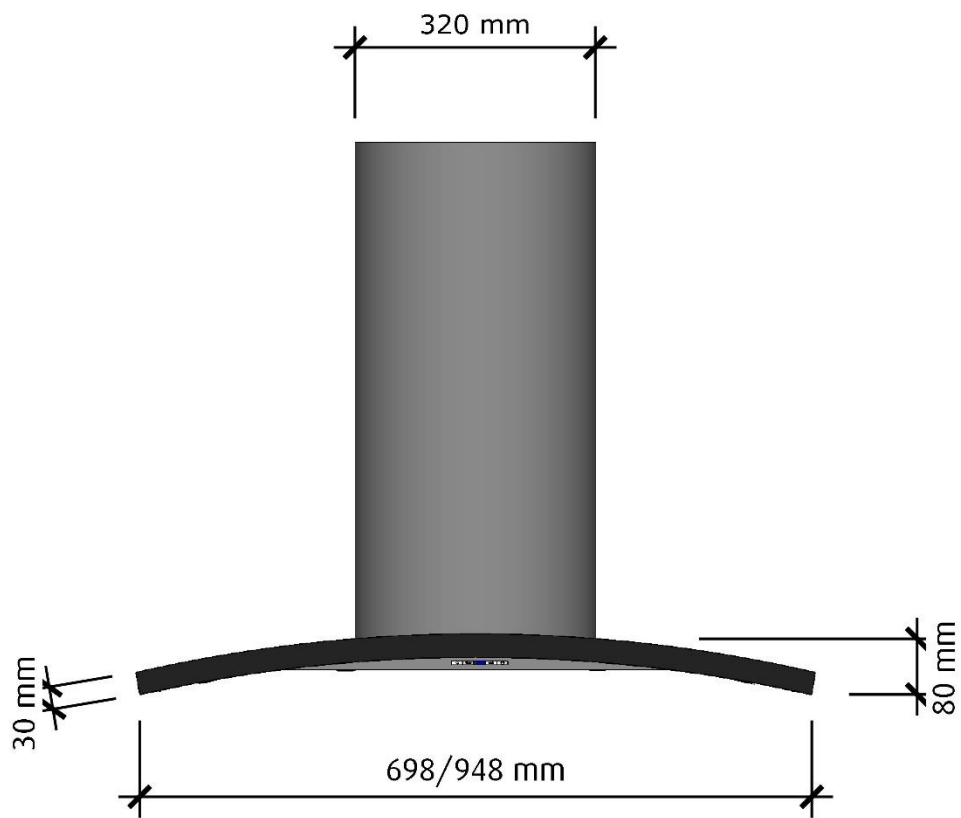

Balans

Framifrån

Skala 1:10

Höger sida

Skala 1:10

Balans

Ovandsida

Skala 1:10

Undersida

Skala 1:10

Vid 120 cm bred kupa är skorstenen 330 mm bred

*Alla mätningar avser 90-95 cm bred kupa, standardmotor och standard belysning.
Mätningarna gjorda efter användarliknande förhållanden; 2m lång 160mm kanal, och 1st 90° böj.