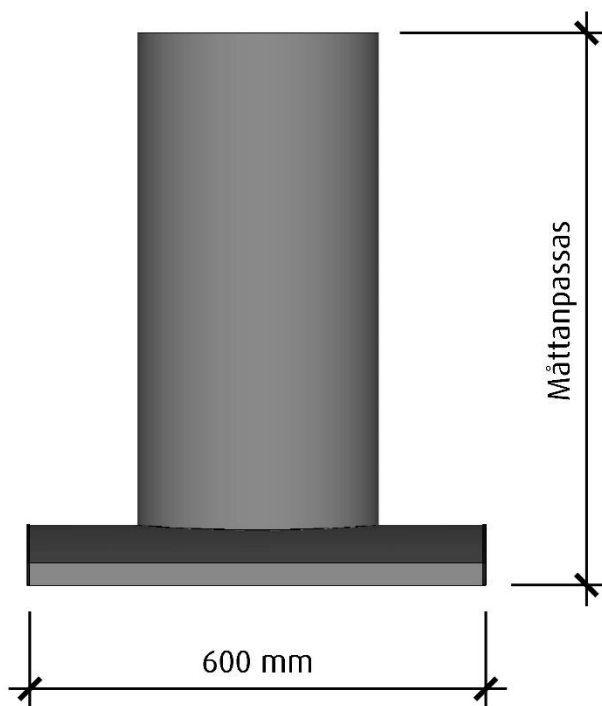

Balans

Framifrån

Skala 1:10

Höger sida

Skala 1:10

Balans

Ovandsida

Skala 1:10

Undersida

Skala 1:10

Vid 120 cm bred kupa är skorstenen 330 mm bred

*Alla mätningar avser 90-95 cm bred kupa, standardmotor och standard belysning.
Mätningarna gjorda efter användarliknande förhållanden; 2m lång 160mm kanal, och 1st 90° böj.