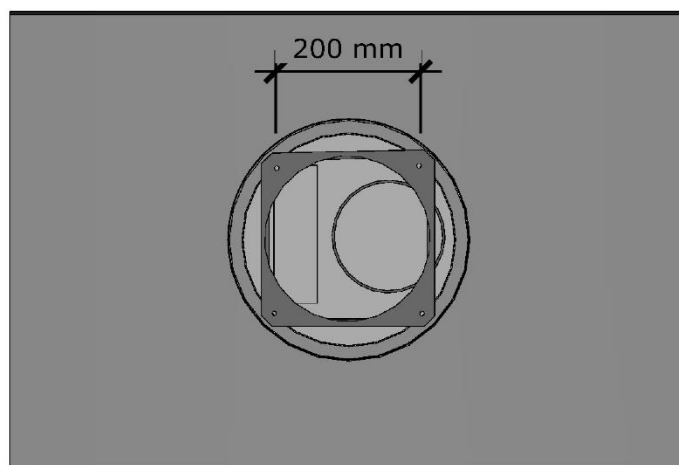

Balans

Framifrån

Skala 1:10

Höger sida

Skala 1:10

Balans

Ovandsida

Skala 1:10

Undersida

Skala 1:10

Vid 120 cm bred kupa är skorstenen 330 mm bred

*Alla mätningar avser 90-95 cm bred kupa, standardmotor och standard belysning.
Mätningarna gjorda efter användarliknande förhållanden; 2m lång 160mm kanal, och 1st 90° böj.