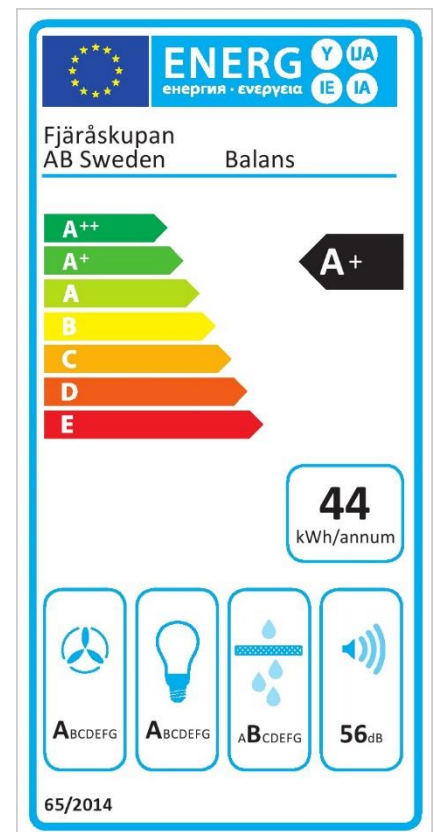

Balans

Standardbredder:	70cm, 95cm
Djup:	60cm
Elanslutning:	Jordad stickkontakt 1,3m 230V-1.5A-50Hz
Max effekt standardmotor:	176 Watt
Totaleffekt standardmotor:	198 Watt

Luftmängd friblåsande: 900 m³/h
(EC standardmotor, EBM Papst)

Tryckfall genom produkt

vid högsta normalläge (5)*: 22 Pascal

Osugptagning 75%: 19 l/s

Osugptagning 30 l/s: 84%

Typ av installation: Takhängd

Typ av belysning: LED 8 st.

Effekt belysning: 21,2 Watt

Färgtemperatur: Ca 2700 Kelvin

Belysning max*: 1281 Lux, 21,2 Watt

Lägsta dimmer*: 16 Lux, 3 Watt

Fettfilter: Rostfria designfilter, maskindiskbara

Kontrollpanel: Knappsats

Fläktstyrning: 5 hastigheter + 3 intensivlägen

Timerstyrd

efterventilation: Ja, 15 min

Periodisk ventilation: Ja, kräver Bluetooth-enhet

Fjärrkontroll: Tillval

Bluetooth-enhet: Tillval (endast vid standard och extern EC motor)

Relä utgång: Ja

Kanalanslutning

standardmotor: 150 mm

*Alla mätningar avser 90-95 cm bred kupa, standardmotor och standard belysning.
Mätningarna gjorda efter användarliknande förhållanden; 2m lång 160mm kanal, och 1st 90° böj.