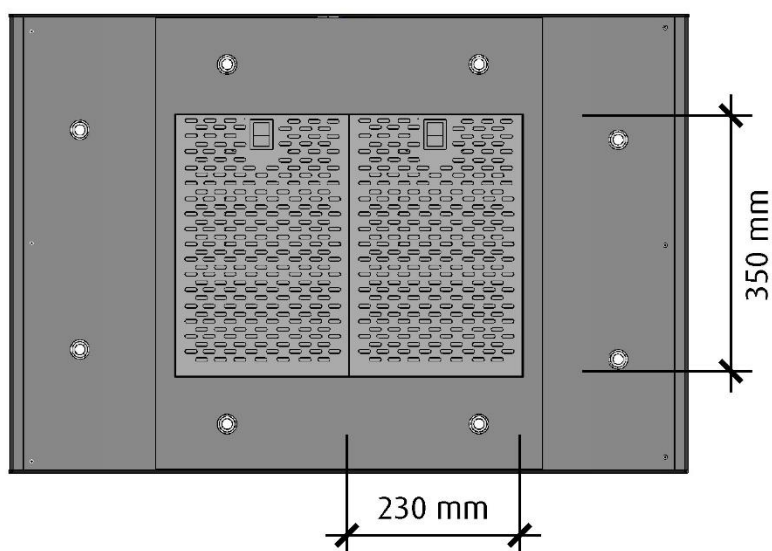

Balans

Framifrån

Skala 1:10

Höger sida

Skala 1:10

Balans

Ovandsida

Skala 1:10

Undersida

Skala 1:10

Vid 120 cm bred kupa är skorstenen 330 mm bred

*Alla mätningar avser 90-95 cm bred kupa, standardmotor och standard belysning.
Mätningarna gjorda efter användarliknande förhållanden; 2m lång 160mm kanal, och 1st 90° böj.