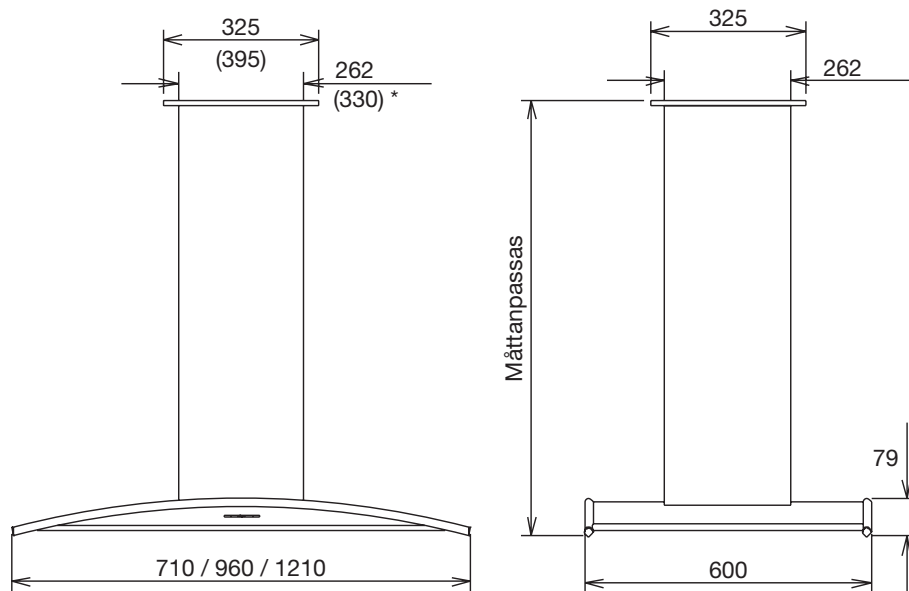

Måttskiss: Arcad

***Vid 120 cm bred kupa är skorstensbredden 330 mm.**