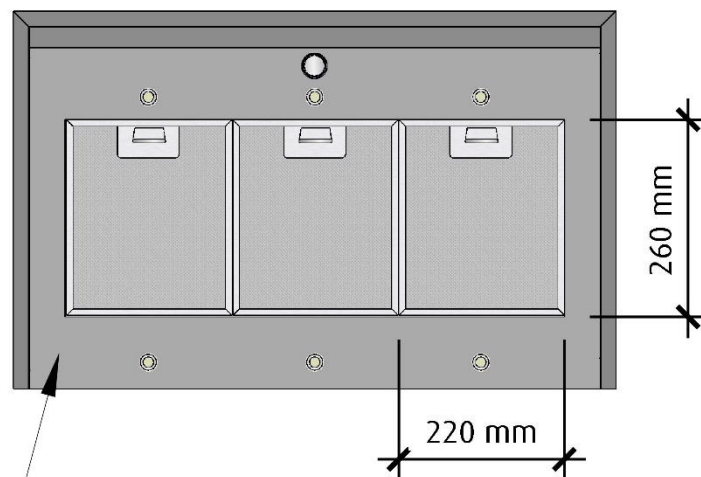

Undersidan är upphöjd ca: 4 cm i kupan för bättre osupptagning