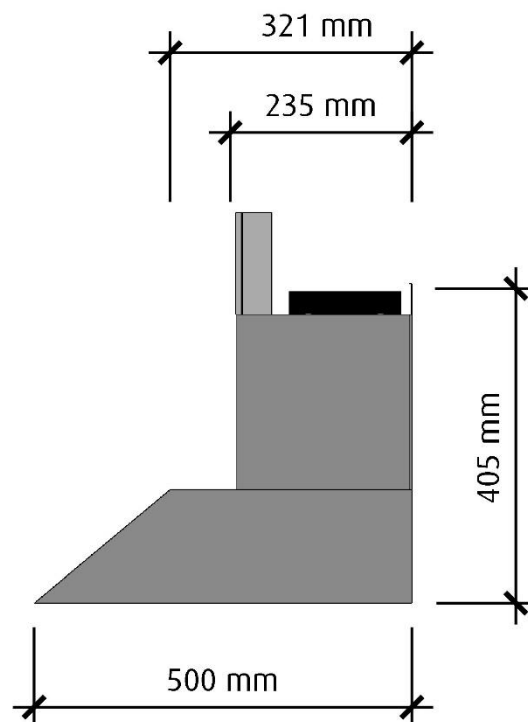

Höger sida

Skala 1:10