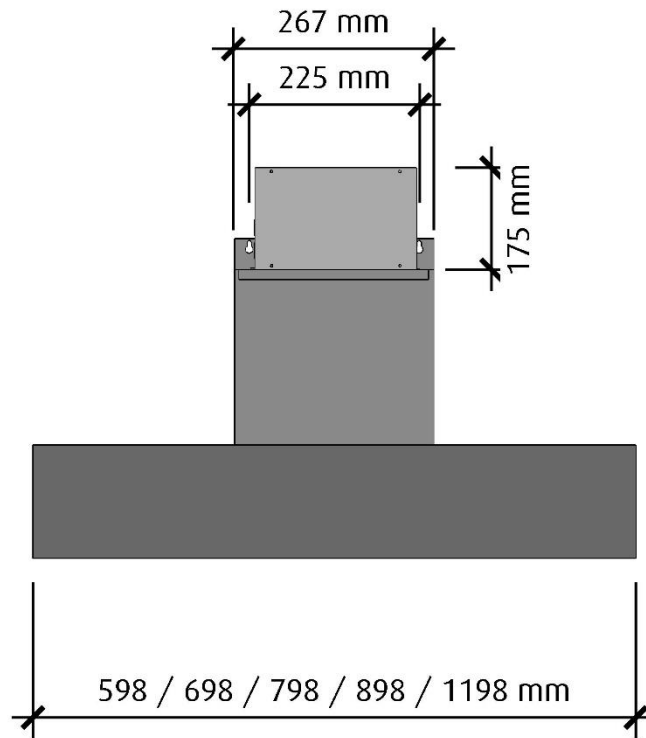

Accent

Framifrån

Skala 1:10