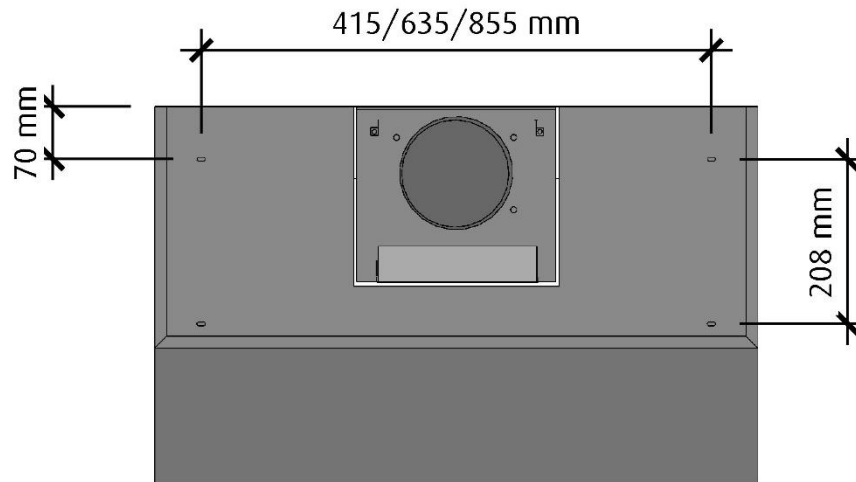

Accent

Ovandsida
Skala 1:10