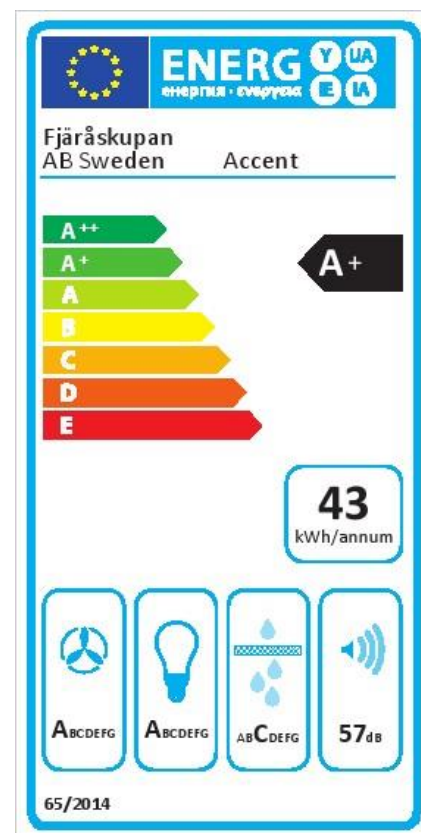

Accent

Standardbredder: 60cm, 70cm, 80cm, 90cm, 120cm

Djup: 50cm

Elanslutning: Jordad stickkontakt 1,3m
230V-1.5A-50Hz

Max effekt standardmotor: 176 Watt

Totaleffekt standardmotor: 193 Watt

Luftmängd friblåsande: 900 m³/h
(EC standardmotor, EBM Papst)

Tryckfall genom produkt

vid högsta normalläge (5)*: 7 Pascal

Osugptagning 75%: 34 l/s

Osugptagning 30 l/s: 73%

Typ av installation: Underskåp

Typ av belysning: 6 st

Effekt belysning: 16,5 Watt

Färgtemperatur: Ca 2700 Kelvin

Belysning max*: 1014 Lux, 16,5 Watt

Lägsta dimmer*: 14 Lux, 2 Watt

Fettfilter: Maskindiskbara aluminiumfilter

Kontrollpanel Vridpanel (vid intern och extern EC-motor)

Fläktstyrning: 5 hastigheter + 3 intensivlägen

Timerstyrd efterventilation: Ja, 15 min

Periodisk ventilation: Ja, kräver Bluetoothenhet

Fjärrkontroll: Tillval

Bluetoothenhet: Tillval (endast vid standard och extern EC motor)

Relä utgång: Ja

*Alla mätningar avser 90-95 cm bred kupa, standardmotor och standard belysning. Mätningarna gjorda efter användarliknande förhållanden; 2m lång 160mm kanal, och 1st 90° böj.