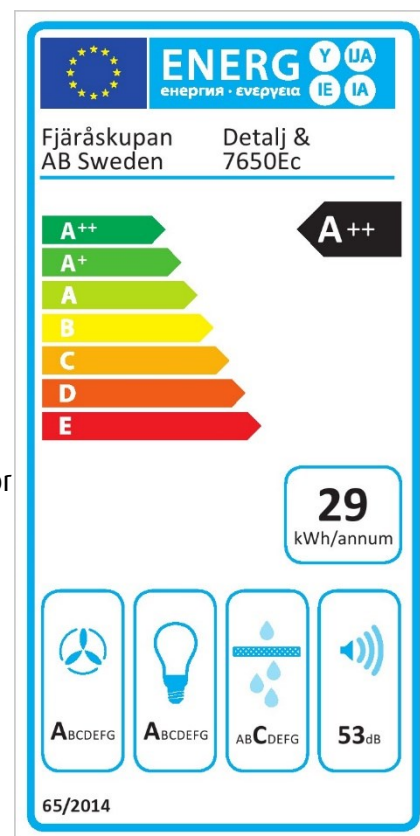

Detalj

Takinfälld

Standardbredder:	100cm, 120cm
Djup:	60cm
Elanslutning:	Jordad stickkontakt 1,3m 230V-1.5A-50Hz
Max effekt extern motor:	Ec: obegränsad, Ac: 230 Watt
Totaleffekt:	23 Watt + externmotorernas effekt

Tryckfall genom produkt vid högsta normalläge (5)*: 25 Pascal (7650Ec)

Typ av belysning:	8 st LED
Effekt belysning:	21,2 Watt
Färgtemperatur:	Ca 2700 Kelvin
Belysning*:	1151 Lux, 21,2 Watt
Lägsta dimmer*:	351 Lux, 4 Watt

Bluetooth-enhet: Ja, vid Ec motor

Relä utgång: Ja, vid Ec motor

E:control

Kanalanslutning : 160 mm

Kanalanslutning centralventilation: Ej möjlig

Kallrasskydd: Ja

Dimensionsförändring 150 – 125 mm: Nej

Trumsats: Ej tillåtet

Material & färg: Rostfri, vit, svart, Decoprint eller valfri NCS-kulör

Designade fettfilter: Nej, syns ej!

Skorsten & sidorör: Sidoanslutning finns som tillbehör

*Alla mätningar avser 100 cm bred kupa, TKC 400C motor och standard belysning. Mätningarna gjorda efter användarliknande förhållanden; 2m lång 160mm kanal, och 1st 90° böj.