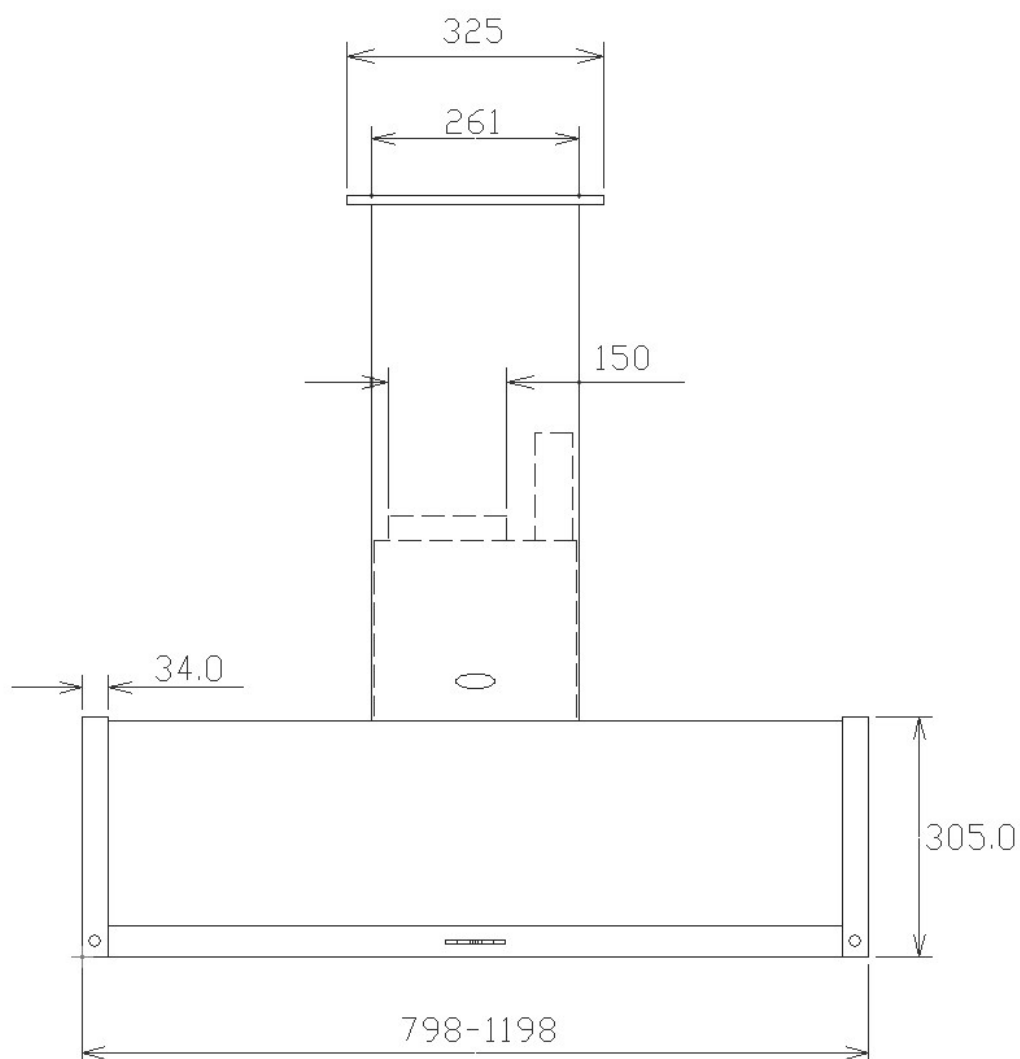

## Framifrån

\*Alla mätningar avser 90-95 cm bred kupa, standardmotor och standard belysning.  
Mätningarna gjorda efter användarliknande förhållanden; 2m lång 160mm kanal, och 1st 90° böj.

## Sida

\*Alla mätningar avser 90-95 cm bred kupa, standardmotor och standard belysning.  
Mätningarna gjorda efter användarliknande förhållanden; 2m lång 160mm kanal, och 1st 90' böj.