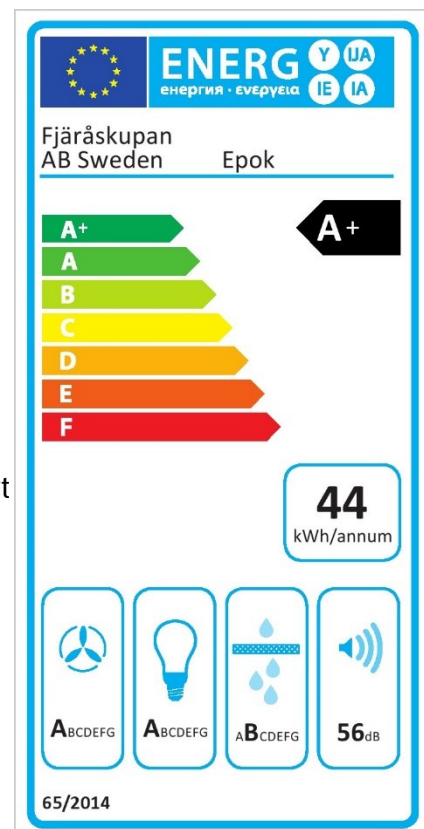

*Alla mätningar avser 90-95 cm bred kupa, standardmotor och standard belysning.
Mätningarna gjorda efter användarliknande förhållanden; 2m lång 160mm kanal, och 1st 90° böj.