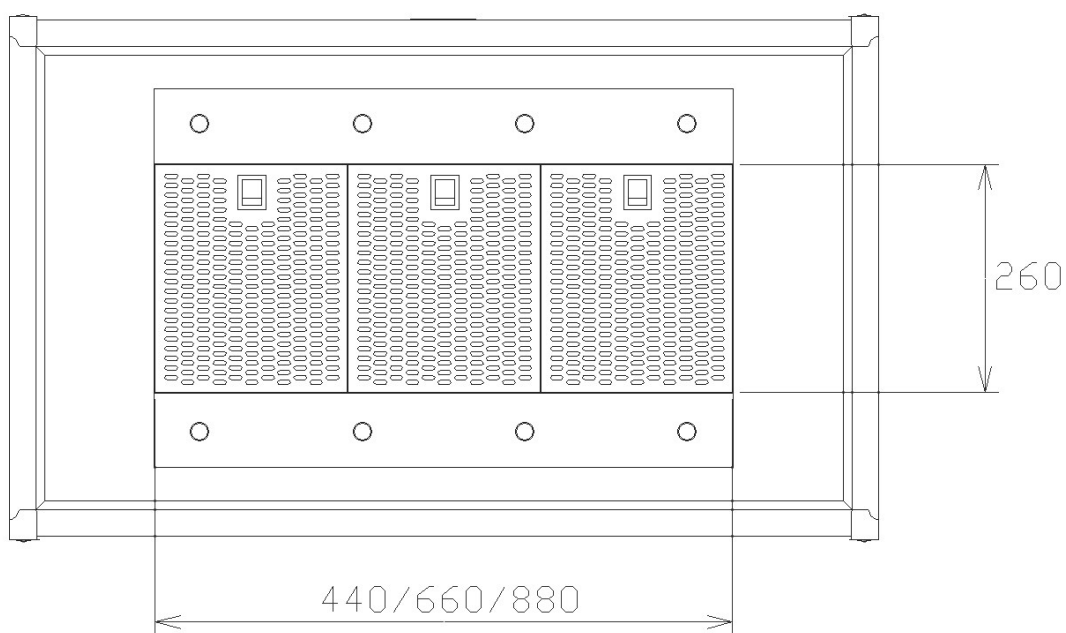

Undersida

Framifrån

*Alla mätningar avser 90-95 cm bred kupa, standardmotor och standard belysning.
Mätningarna gjorda efter användarliknande förhållanden; 2m lång 160mm kanal, och 1st 90° böj.