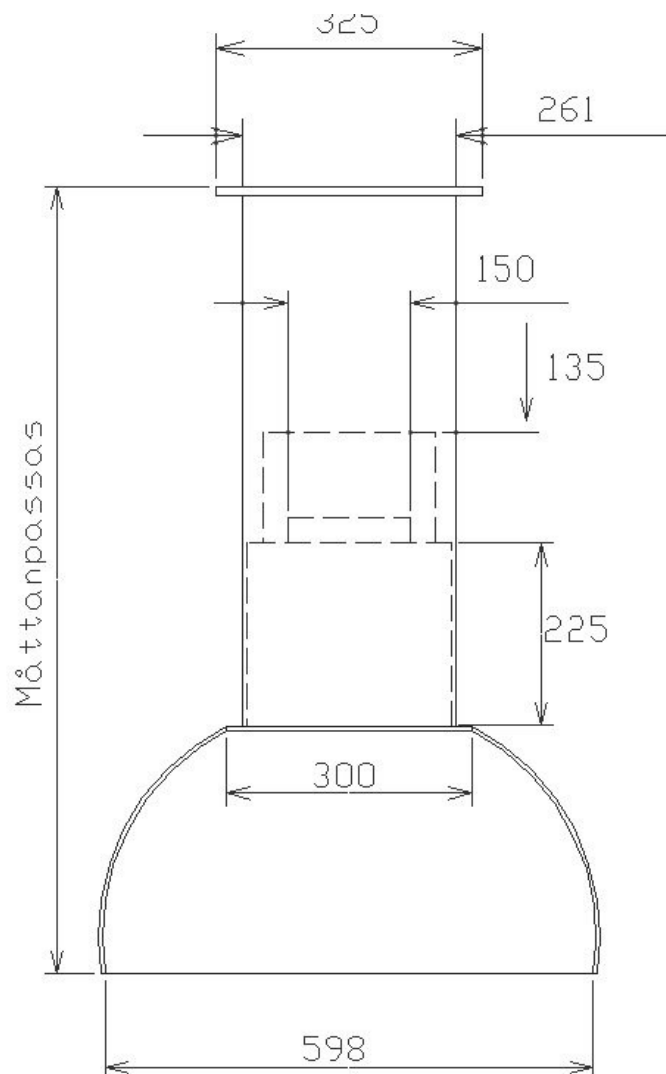

## Framifrån

\*Alla mätningar avser 90-95 cm bred kupa, standardmotor och standard belysning.  
Mätningarna gjorda efter användarliknande förhållanden; 2m lång 160mm kanal, och 1st 90° böj.

## Sida

\*Alla mätningar avser 90-95 cm bred kupa, standardmotor och standard belysning.  
Mätningarna gjorda efter användarliknande förhållanden; 2m lång 160mm kanal, och 1st 90' böj.