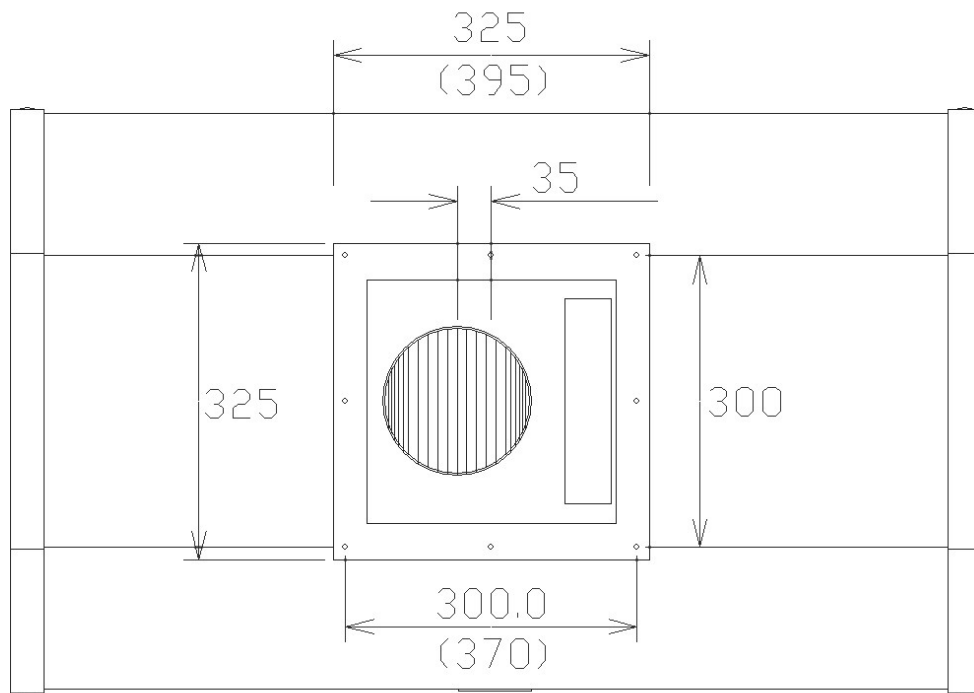

Ovansida

Sida

*Alla mätningar avser 90-95 cm bred kupa, standardmotor och standard belysning.
Mätningarna gjorda efter användarliknande förhållanden; 2m lång 160mm kanal, och 1st 90' böj.