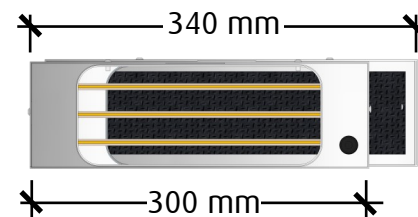

FRAMSIDA

SIDA 1

 fjäråskupan	MÅTTSKISS	TYP	STIL	LANSERAD	SIDA	
	PLASMACLEAN PLATT MED KOLFILTERBOX	-	-	-	1 (2)	

OVANSIDA

SIDA 2

 fjäråskupan	MÅTTSKISS	TYP	STIL	LANSERAD	SIDA	
	PLASMACLEAN PLATT MED KOLFILTERBOX	-	-	-	2 (2)	