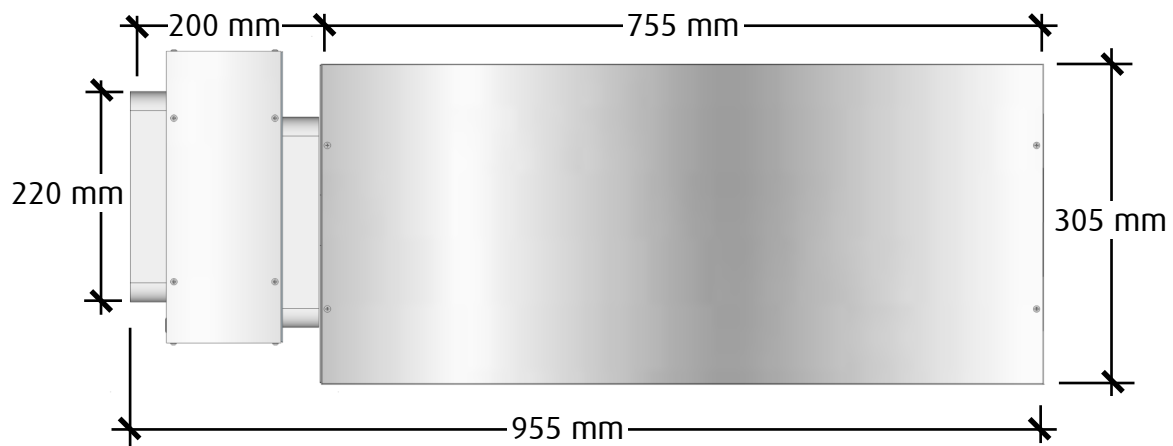

FRAMSIDA

SIDA 1

 fjäråskupan	MÅTTSKISS	TYP	STIL	LANSERAD	SIDA	
	PLASMACLEAN PLATT MED KOLFILTERBOX	-	-	-	1 (2)	

OVANSIDA

SIDA 2

 fjäråskupan	MÅTTSKISS	TYP	STIL	LANSERAD	SIDA	
	PLASMACLEAN PLATT MED KOLFILTERBOX	-	-	-	2 (2)	