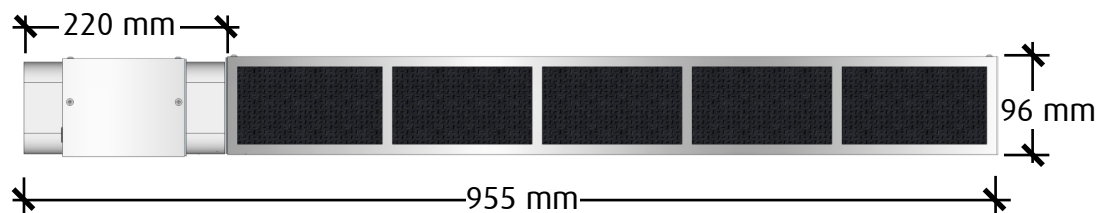

FRAMSIDA

SIDA 1

 fjäråskupan	MÅTTSKISS	TYP	STIL	LANSERAD	SIDA	
	PLASMACLEAN PLATT MED KOLFILTERBOX	-	-	-	1 (2)	

OVANSIDA

SIDA 2

 fjäråskupan	MÅTTSKISS	TYP	STIL	LANSERAD	SIDA	
	PLASMACLEAN PLATT MED KOLFILTERBOX	-	-	-	2 (2)	