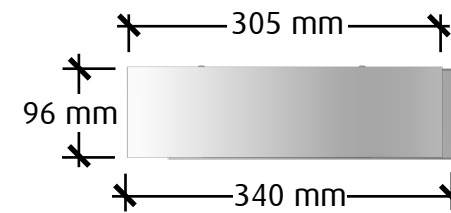

FRAMSIDA

SIDA 1

 fjäråskupan	MÅTTSKISS	TYP	STIL	LANSERAD	SIDA	
	PLASMACLEAN PLATT MED KOLFILTERBOX	-	-	-	1 (2)	

OVANSIDA

SIDA 2

 fjäråskupan	MÅTTSKISS	TYP	STIL	LANSERAD	SIDA	
	PLASMACLEAN PLATT MED KOLFILTERBOX	-	-	-	2 (2)	