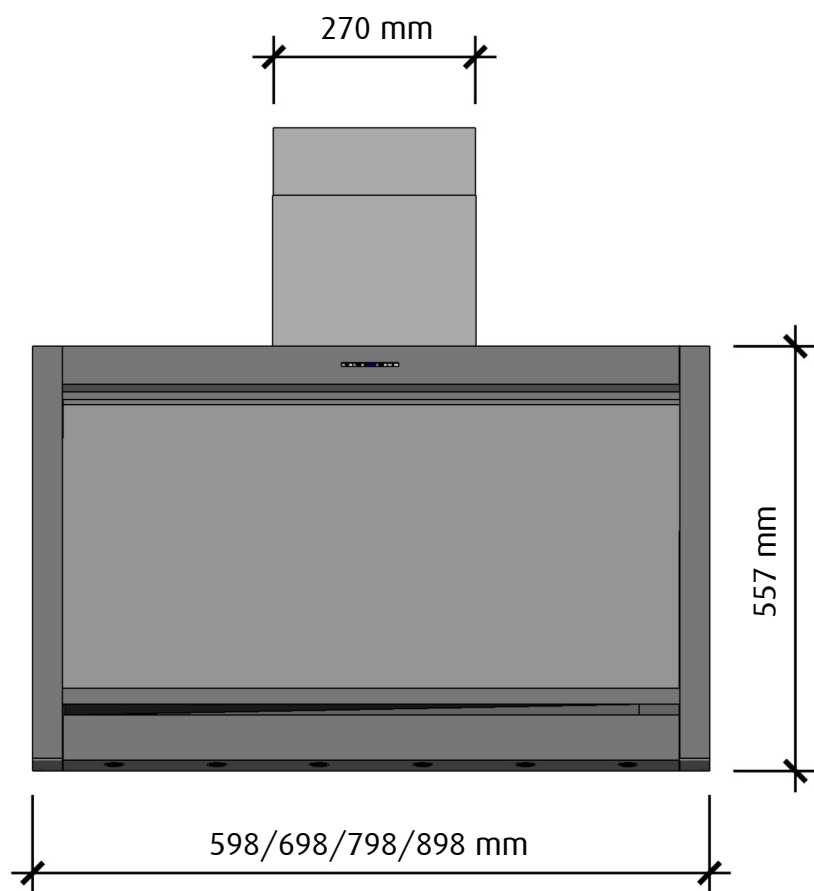

FRAMSIDA

HÖGERSIDA

 fjäråskupan	MÅTTSKISS	TYP	STIL	LANSERAD	SIDA	
	VERTIKAL	VÄGGMONTERAD	MODERN	2011	1 (2)	

OVANSIDA

UNDERSIDA

 fjäråskupan	MÅTTSKISS	TYP	STIL	LANSERAD	SIDA	
	VERTIKAL	VÄGGMONTERAD	MODERN	2011	2 (2)	