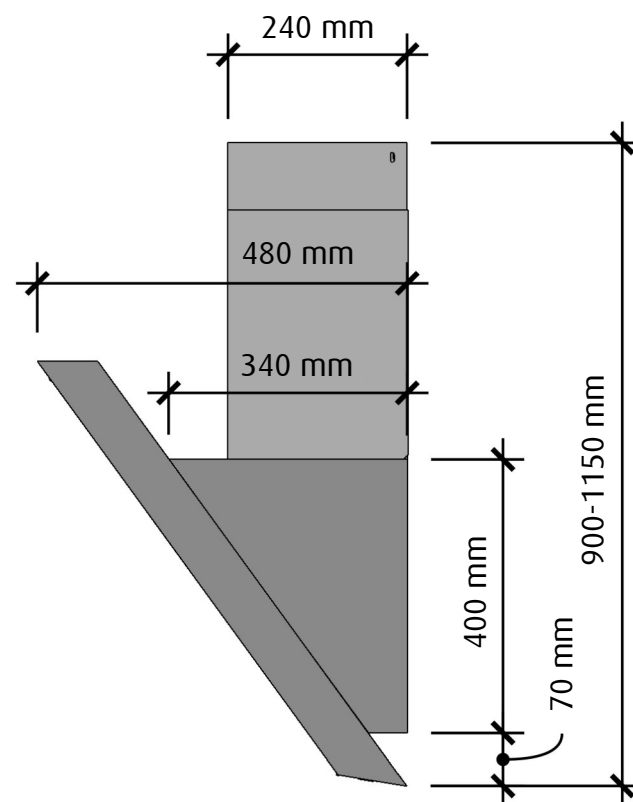

FRAMSIDA

HÖGERSIDA

 fjäråskupan	MÅTTSKISS	TYP	STIL	LANSERAD	SIDA	
	VERTIKAL	VÄGGMONTERAD	MODERN	2011	1 (2)	

OVANSIDA

UNDERSIDA

 fjäråskupan	MÅTTSKISS	TYP	STIL	LANSERAD	SIDA	
	VERTIKAL	VÄGGMONTERAD	MODERN	2011	2 (2)	