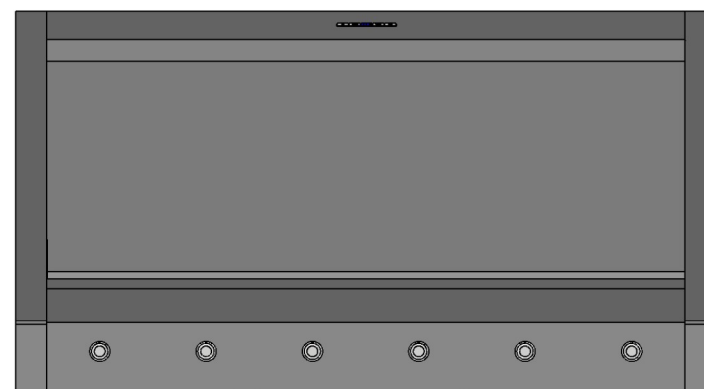

FRAMSIDA

HÖGERSIDA

 fjäråskupan	MÅTTSKISS	TYP	STIL	LANSERAD	SIDA	
	VERTIKAL	VÄGGMONTERAD	MODERN	2011	1 (2)	

OVANSIDA

UNDERSIDA

 fjäråskupan	MÅTTSKISS	TYP	STIL	LANSERAD	SIDA	
	VERTIKAL	VÄGGMONTERAD	MODERN	2011	2 (2)	