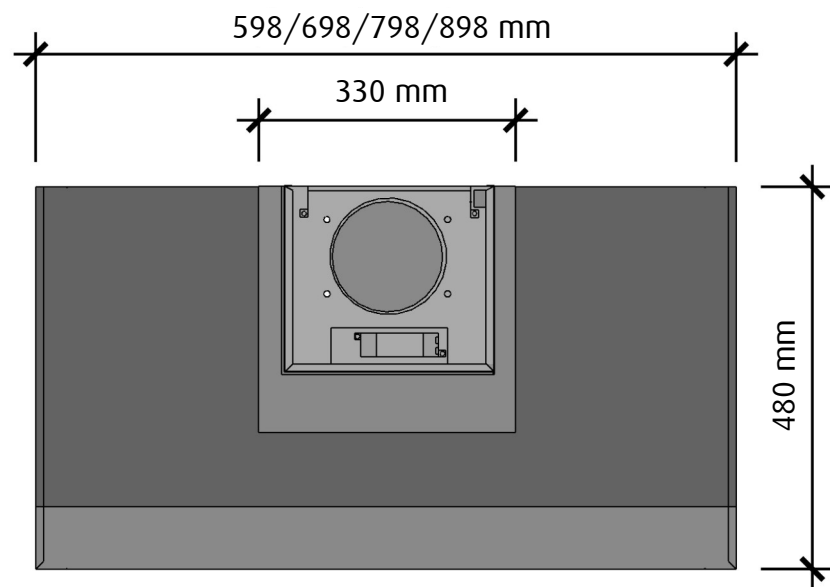

FRAMSIDA

HÖGERSIDA

 fjäråskupan	MÅTTSKISS	TYP	STIL	LANSERAD	SIDA	
	VERTIKAL	VÄGGMONTERAD	MODERN	2011	1 (2)	

OVANSIDA

UNDERSIDA

 fjäråskupan	MÅTTSKISS	TYP	STIL	LANSERAD	SIDA	
	VERTIKAL	VÄGGMONTERAD	MODERN	2011	2 (2)	