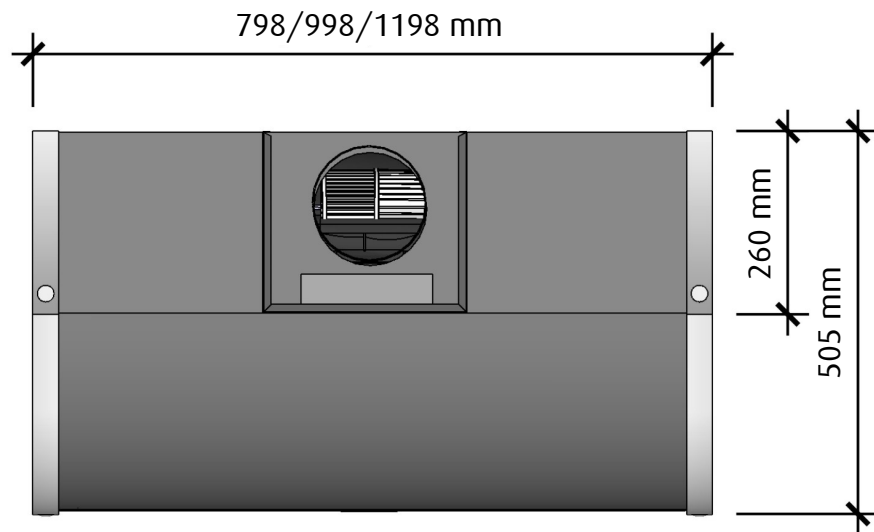

## HÖGERSIDA

Vid 120 cm bred kupa är skorstenen 330 mm bred

 <b>fjäråskupan</b>	MÅTTSKISS	TYP	STIL	LANSERAD	SIDA	
	<b>TRADITION</b>	VÄGGMONTERAD	RETRO	2011	1 (2)	

## UNDERSIDA

Undersidan är upphöjd ca. 6 cm i kupan för bättre osupptagning

 <b>fjäråskupan</b>	MÅTTSKISS	TYP	STIL	LANSERAD	SIDA	
	<b>TRADITION</b>	VÄGGMONTERAD	RETRO	2011	2 (2)	