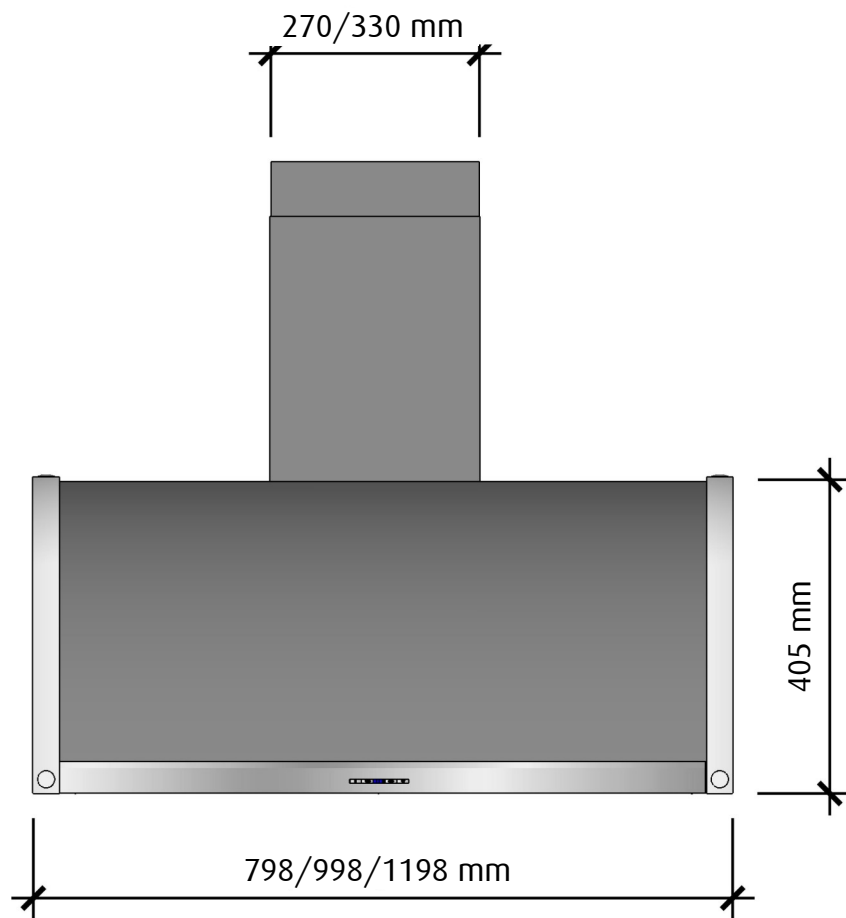

## HÖGERSIDA

Vid 120 cm bred kupa är skorstenen 330 mm bred

 <b>fjäråskupan</b>	MÅTTSKISS	TYP	STIL	LANSERAD	SIDA	
	<b>TRADITION</b>	VÄGGMONTERAD	RETRO	2011	1 (2)	

## UNDERSIDA

Undersidan är upphöjd ca. 6 cm i kupan för bättre osupptagning

 <b>fjäråskupan</b>	MÅTTSKISS	TYP	STIL	LANSERAD	SIDA	
	<b>TRADITION</b>	VÄGGMONTERAD	RETRO	2011	2 (2)	