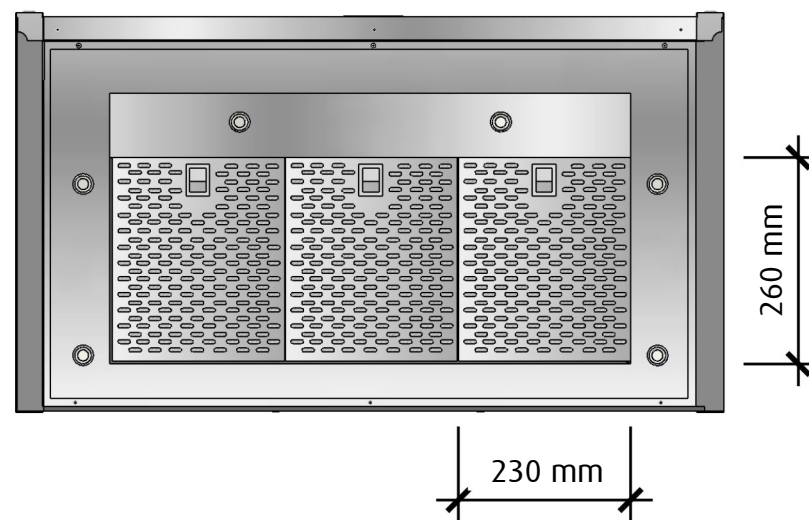

## HÖGERSIDA

Vid 120 cm bred kupa är skorstenen 330 mm bred

 <b>fjäråskupan</b>	MÅTTSKISS	TYP	STIL	LANSERAD	SIDA	
	<b>TRADITION</b>	VÄGGMONTERAD	RETRO	2011	1 (2)	

## UNDERSIDA

Undersidan är upphöjd ca. 6 cm i kupan för bättre osupptagning

 <b>fjäråskupan</b>	MÅTTSKISS	TYP	STIL	LANSERAD	SIDA	
	<b>TRADITION</b>	VÄGGMONTERAD	RETRO	2011	2 (2)	