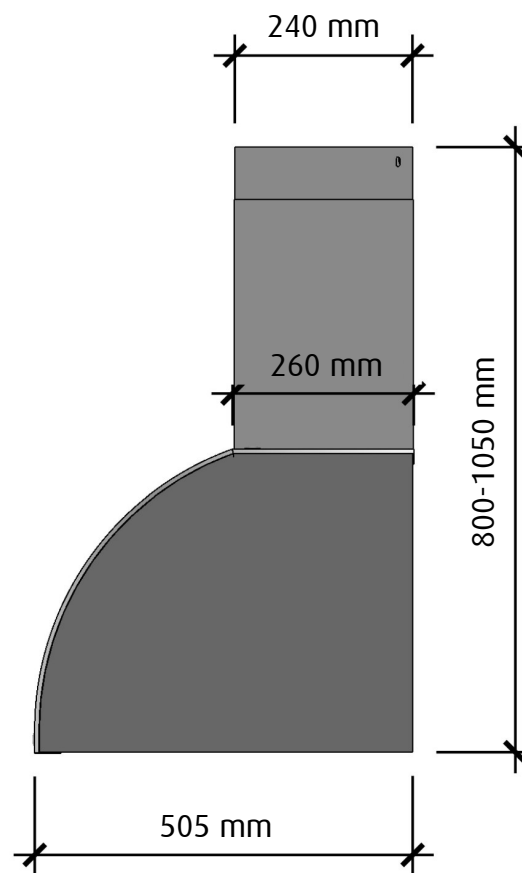

## HÖGERSIDA

Vid 120 cm bred kupa är skorstenen 330 mm bred

 <b>fjäråskupan</b>	MÅTTSKISS	TYP	STIL	LANSERAD	SIDA	
	<b>TRADITION</b>	VÄGGMONTERAD	RETRO	2011	1 (2)	

## UNDERSIDA

Undersidan är upphöjd ca. 6 cm i kupan för bättre osupptagning

 <b>fjäråskupan</b>	MÅTTSKISS	TYP	STIL	LANSERAD	SIDA	
	<b>TRADITION</b>	VÄGGMONTERAD	RETRO	2011	2 (2)	