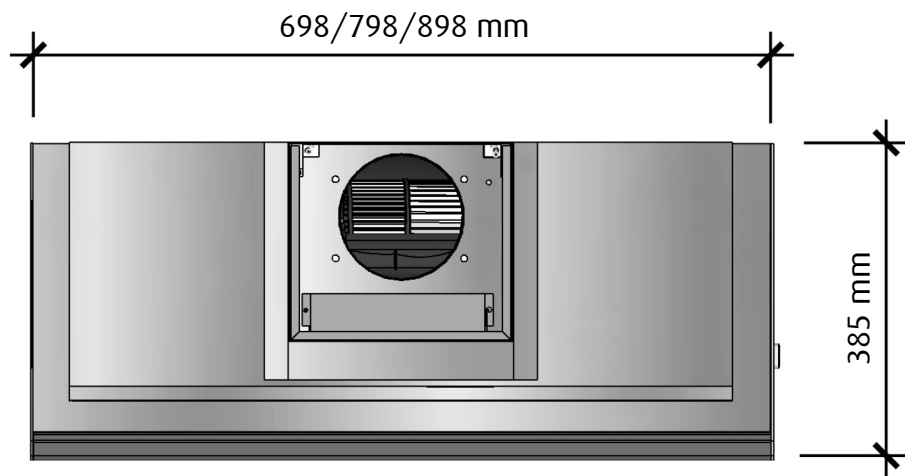

FRAMSIDA

HÖGERSIDA

 fjäråskupan	MÅTTSKISS	TYP	STIL	LANSERAD	SIDA	
	SOLO	VÄGGMONTERAD	MINIMALISTISK	2020	1 (2)	

OVANSIDA

UNDERSIDA

 fjäråskupan	MÅTTSKISS	TYP	STIL	LANSERAD	SIDA	
	SOLO	VÄGGMONTERAD	MINIMALISTISK	2020	2 (2)	