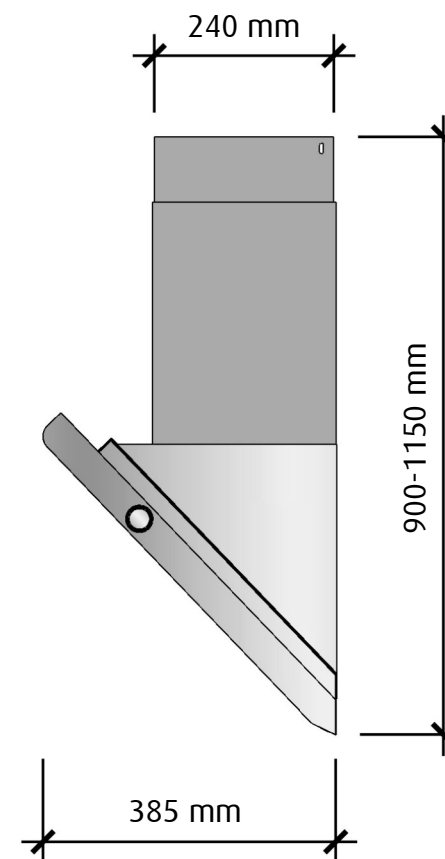

FRAMSIDA

HÖGERSIDA

 fjäråskupan	MÅTTSKISS	TYP	STIL	LANSERAD	SIDA	
	SOLO	VÄGGMONTERAD	MINIMALISTISK	2020	1 (2)	

OVANSIDA

UNDERSIDA

 fjäråskupan	MÅTTSKISS	TYP	STIL	LANSERAD	SIDA	
	SOLO	VÄGGMONTERAD	MINIMALISTISK	2020	2 (2)	