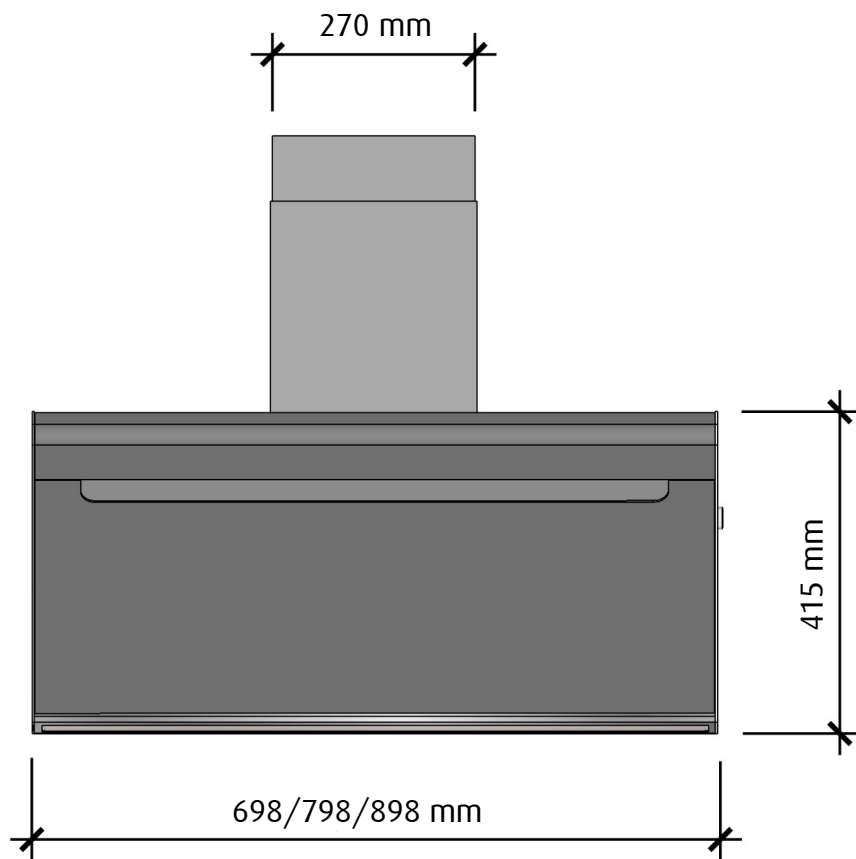

FRAMSIDA

HÖGERSIDA

 fjäråskupan	MÅTTSKISS	TYP	STIL	LANSERAD	SIDA	
	SOLO	VÄGGMONTERAD	MINIMALISTISK	2020	1 (2)	

OVANSIDA

UNDERSIDA

 fjäråskupan	MÅTTSKISS	TYP	STIL	LANSERAD	SIDA	
	SOLO	VÄGGMONTERAD	MINIMALISTISK	2020	2 (2)	