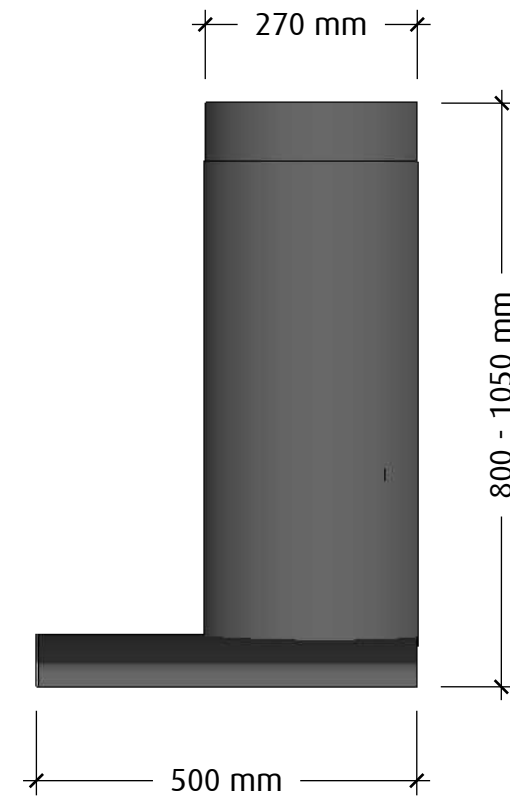

## HÖGERSIDA

MÅTTSKISS

TYP

STIL

LANSERAD

SIDA

**SIGNUM**

**VÄGGMONTERAD**