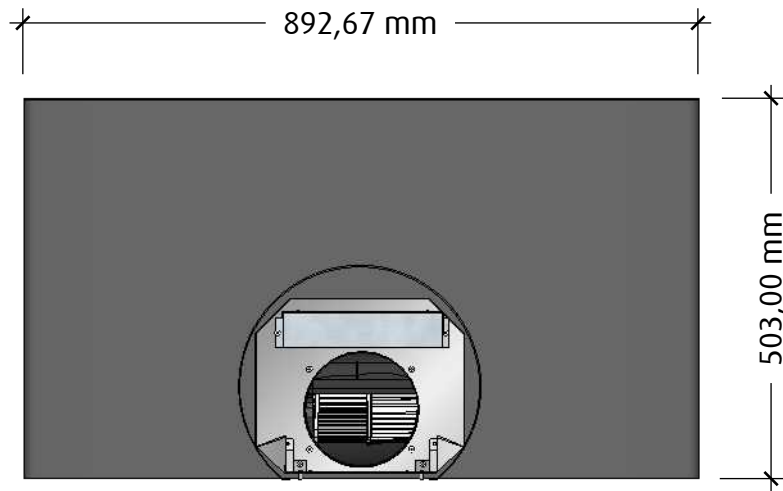

OVANSIDA

UNDERSIDA

MÅTTSKISS

TYP

STIL

LANSERAD

SIDA

SIGNUM

VÄGGMONTERAD

KLASSISK

2021

2(2)