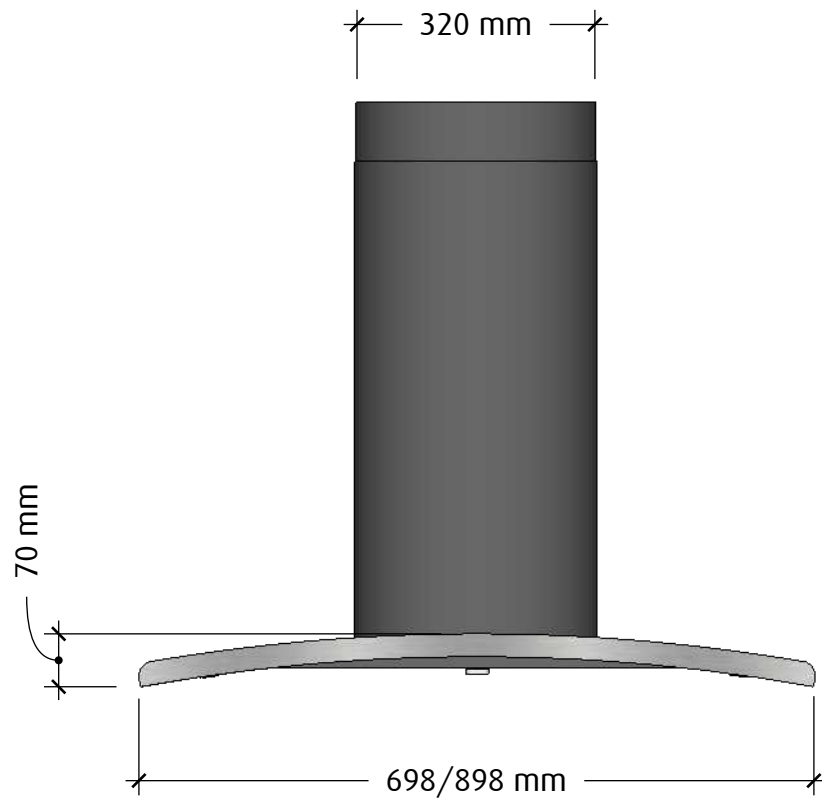

## HÖGERSIDA

MÅTTSKISS

TYP

STIL

LANSERAD

SIDA

**SIGNUM**

**VÄGGMONTERAD**