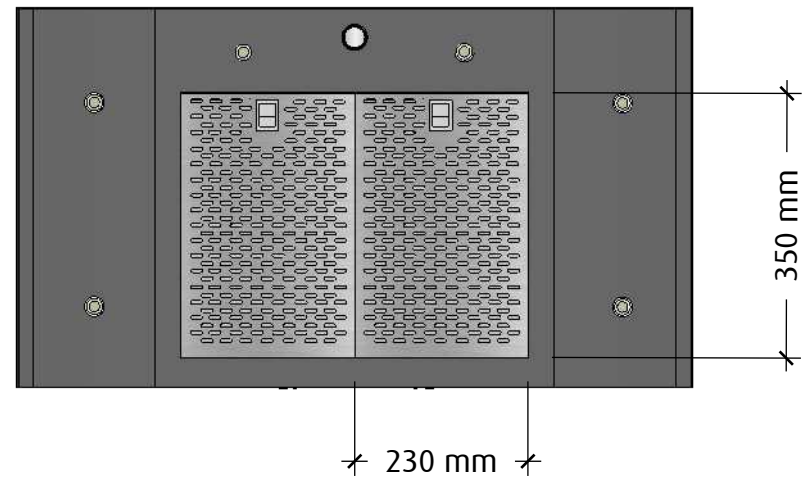

UNDERSIDA

MÅTTSKISS

TYP

STIL

LANSERAD

SIDA

SIGNUM

VÄGGMONTERAD

KLASSISK

2021

2(2)