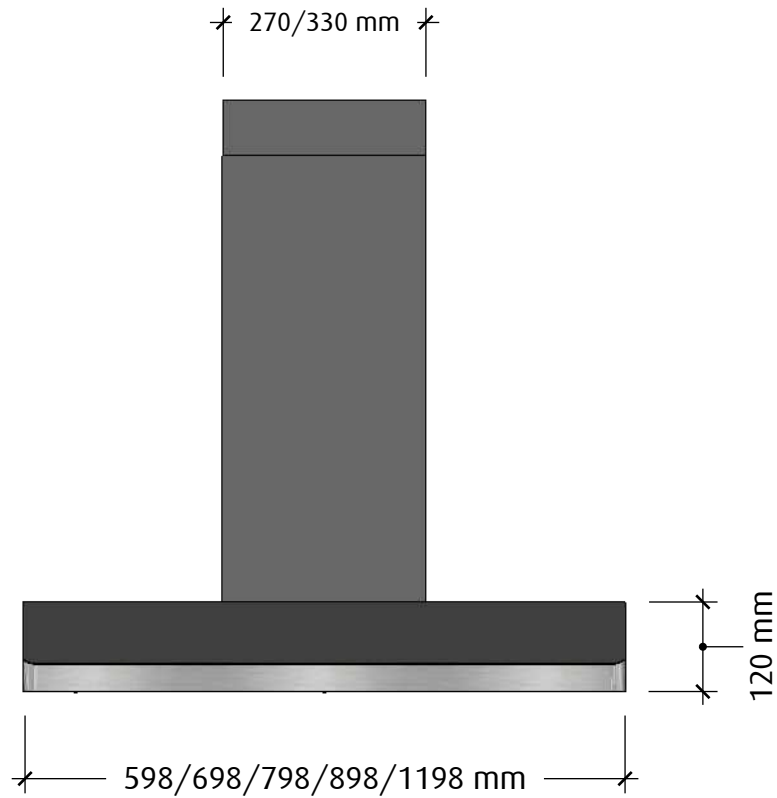

FRAMSIDA

HÖGERSIDA

Vid 120 cm bred kupa är skorstenen 330 mm bred

MÅTTSKISS

TYP

STIL

LANSERAD

SIDA

TYP

STIL

LANSERAD

SIDA

REPLIK

VÄGGMONTERAD

KLASSISK

2021