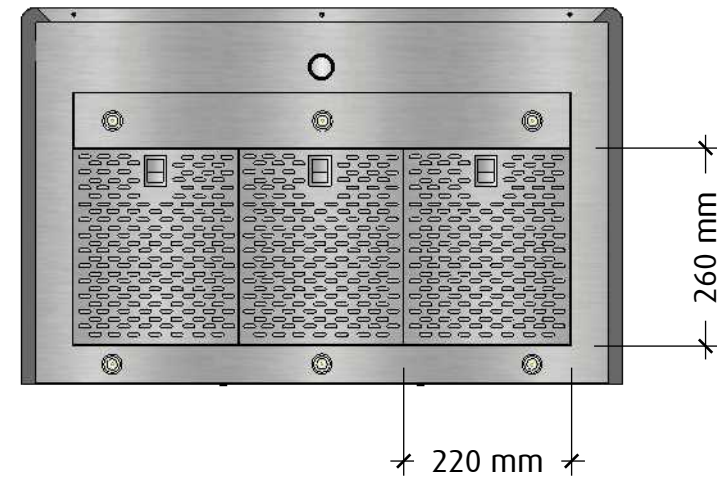

UNDERSIDA

MÅTTSKISS

TYP

STIL

LANSERAD

SIDA

REPLIK

VÄGGMONTERAD

KLASSISK

2021

2(2)