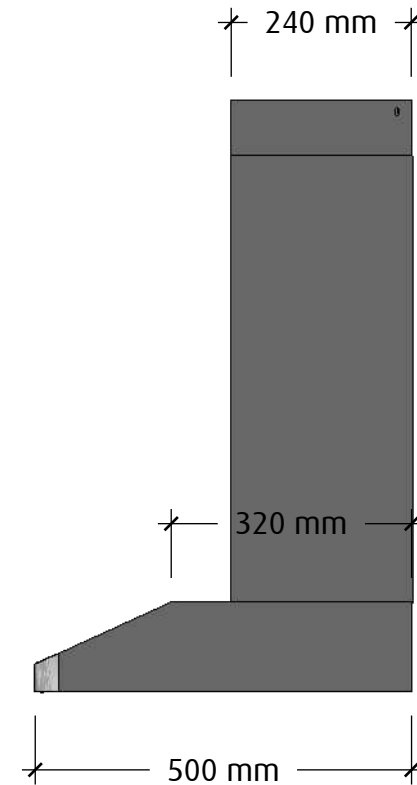

FRAMSIDA

HÖGERSIDA

Vid 120 cm bred kupa är skorstenen 330 mm bred

MÅTTSKISS

TYP

STIL

LANSERAD

SIDA