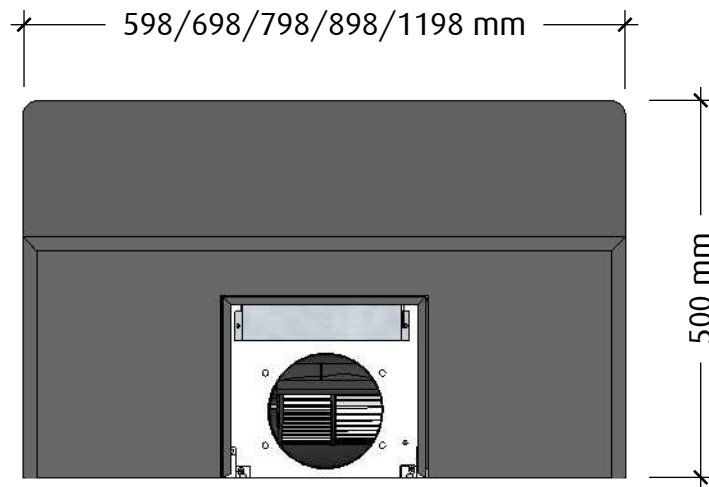

OVANSIDA

UNDERSIDA

MÅTTSKISS

TYP

STIL

LANSERAD

SIDA

REPLIK

VÄGGMONTERAD

KLASSISK

2021

2(2)