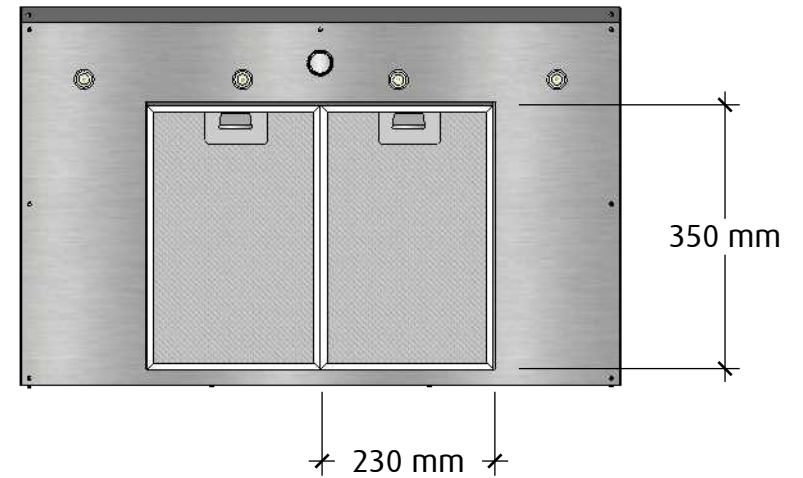

UNDERSIDA

MÅTTSKISS

TYP

STIL

LANSERAD

SIDA

INTRO

VÄGGMONTERAD

MINIMALISTISK

2021

1(2)