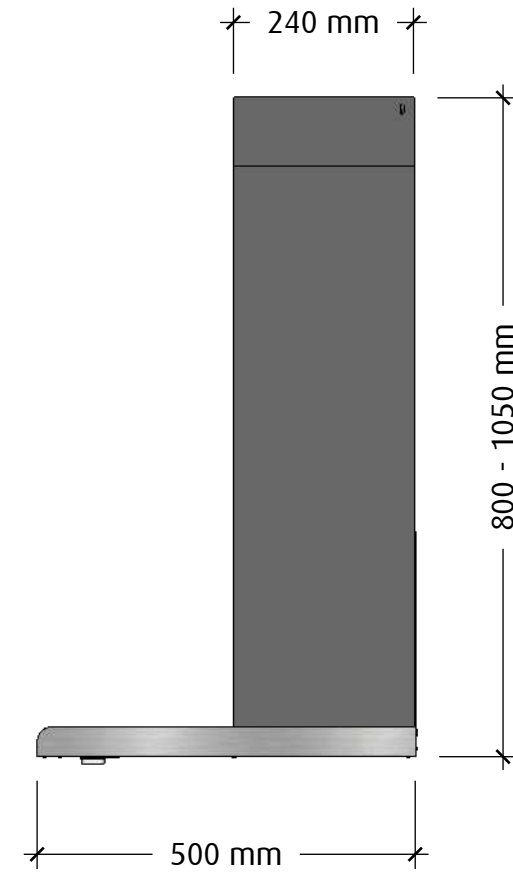

FRAMSIDA

HÖGERSIDA

MÅTTSKISS

TYP

STIL

LANSERAD

SIDA

INTRO

STIL

LANSERAD

SIDA

INTRO

VÄGGMONTERAD

MINIMALISTISK

2021

1(2)