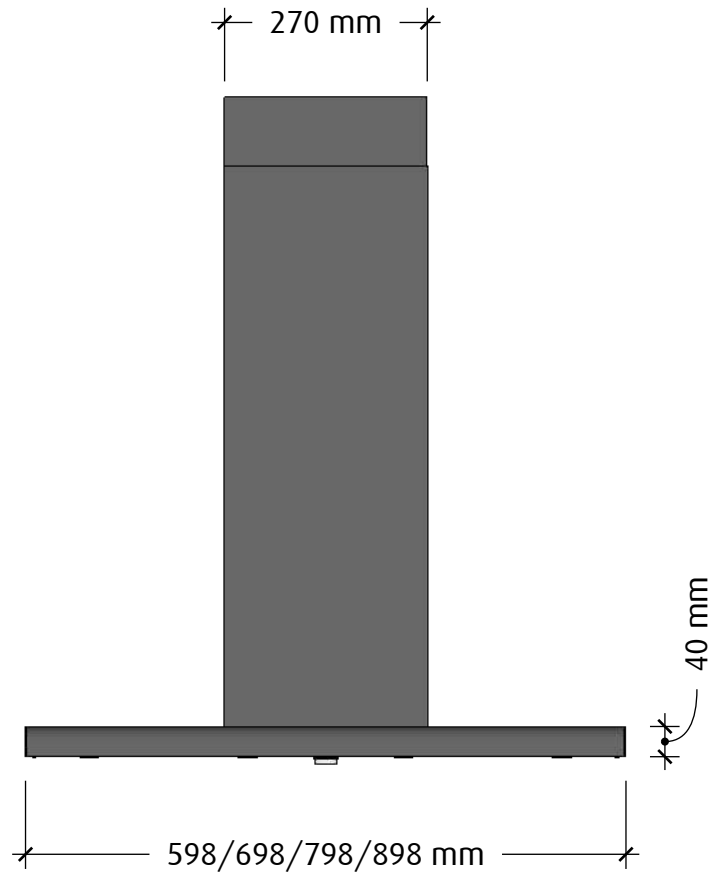

FRAMSIDA

HÖGERSIDA

MÅTTSKISS

TYP

STIL

LANSERAD

SIDA

INTRO

STIL

LANSERAD

SIDA

INTRO

VÄGGMONTERAD

MINIMALISTISK

2021

1(2)