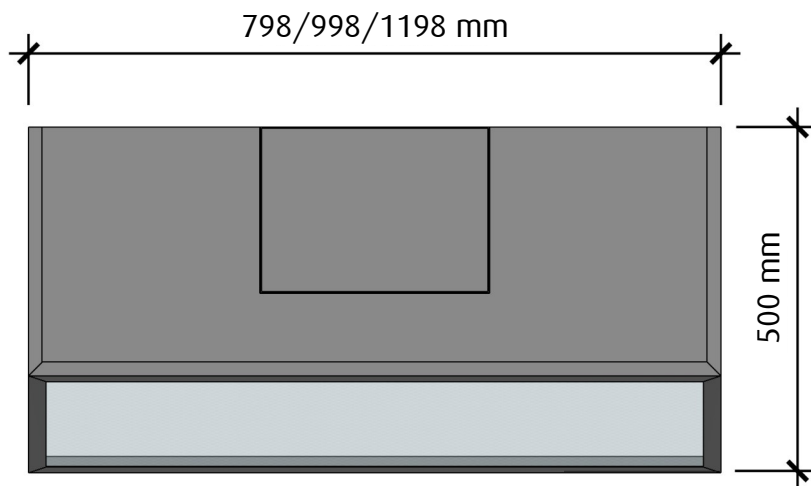

FRAMSIDA

HÖGERSIDA

Vid 80 cm bred kupa är skorstenen 270 mm bred

 fjäråskupan	MÅTTSKISS	TYP	STIL	LANSERAD	SIDA	
	FASETT	VÄGGMONTERAD	MODERN	2018	1 (2)	

OVANSIDA

UNDERSIDA

Insidan har ett stort fång för bättre osupptagning

 fjäråskupan	MÅTTSKISS	TYP	STIL	LANSERAD	SIDA	
	FASETT	VÄGGMONTERAD	MODERN	2018	2 (2)	