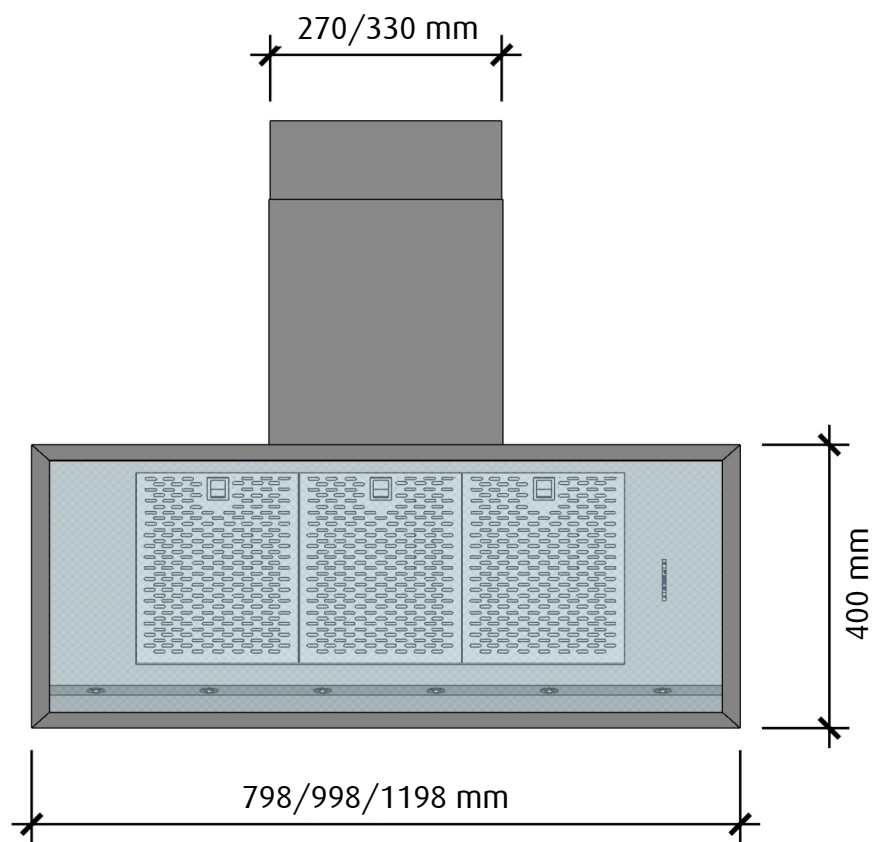

FRAMSIDA

HÖGERSIDA

Vid 80 cm bred kupa är skorstenen 270 mm bred

 fjäråskupan	MÅTTSKISS	TYP	STIL	LANSERAD	SIDA	
	FASETT	VÄGGMONTERAD	MODERN	2018	1 (2)	

OVANSIDA

UNDERSIDA

Insidan har ett stort fång för bättre osupptagning

 fjäråskupan	MÅTTSKISS	TYP	STIL	LANSERAD	SIDA	
	FASETT	VÄGGMONTERAD	MODERN	2018	2 (2)	