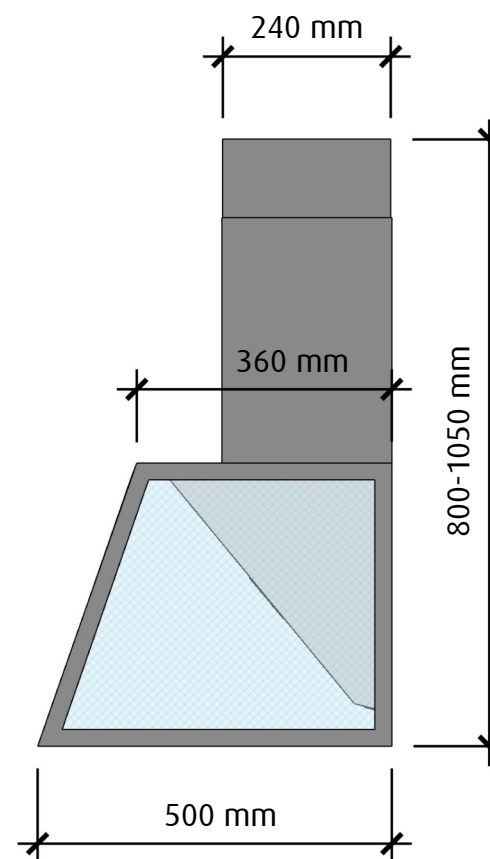

FRAMSIDA

HÖGERSIDA

Vid 80 cm bred kupa är skorstenen 270 mm bred

 fjäråskupan	MÅTTSKISS	TYP	STIL	LANSERAD	SIDA	
	FASETT	VÄGGMONTERAD	MODERN	2018	1 (2)	

OVANSIDA

UNDERSIDA

Insidan har ett stort fång för bättre osupptagning

 fjäråskupan	MÅTTSKISS	TYP	STIL	LANSERAD	SIDA	
	FASETT	VÄGGMONTERAD	MODERN	2018	2 (2)	