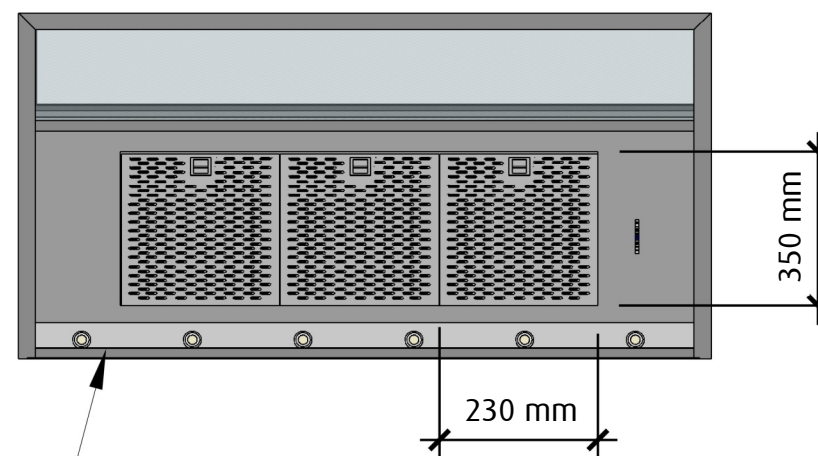

FRAMSIDA

HÖGERSIDA

Vid 80 cm bred kupa är skorstenen 270 mm bred

 fjäråskupan	MÅTTSKISS	TYP	STIL	LANSERAD	SIDA	
	FASETT	VÄGGMONTERAD	MODERN	2018	1 (2)	

OVANSIDA

UNDERSIDA

Insidan har ett stort fång för bättre osupptagning

 fjäråskupan	MÅTTSKISS	TYP	STIL	LANSERAD	SIDA	
	FASETT	VÄGGMONTERAD	MODERN	2018	2 (2)	