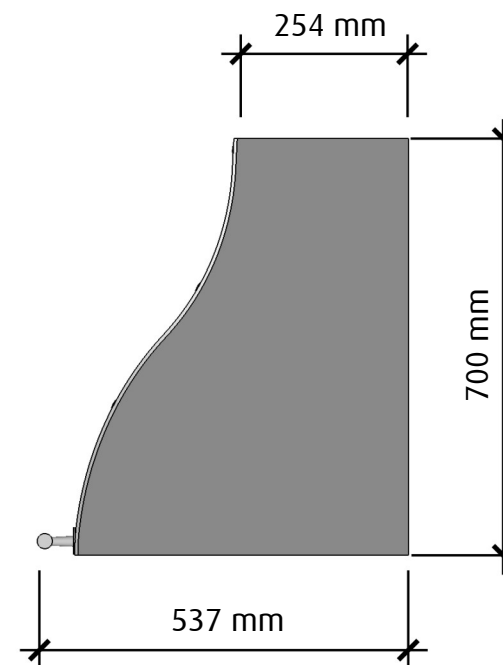

FRAMSIDA

HÖGERSIDA

 fjäråskupan	MÅTTSKISS	TYP	STIL	LANSERAD	SIDA	
	ERA	VÄGGMONTERAD	RETRO	2017	1 (2)	

OVANSIDA

UNDERSIDA

Undersidan är upphöjd ca. 6 cm i kupan för bättre osupptagning

 fjäråskupan	MÅTTSKISS	TYP	STIL	LANSERAD	SIDA	
	ERA	VÄGGMONTERAD	RETRO	2017	2 (2)	