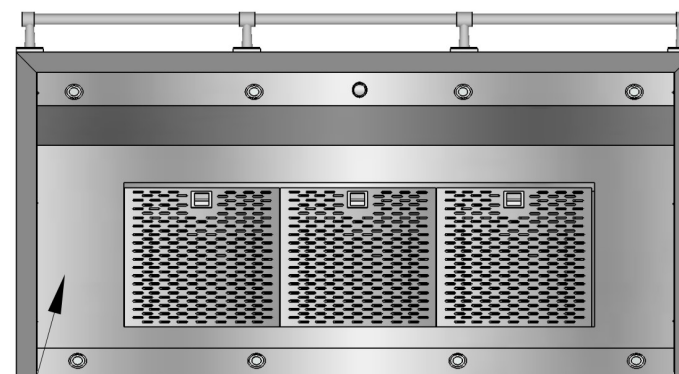

FRAMSIDA

HÖGERSIDA

 fjäråskupan	MÅTTSKISS	TYP	STIL	LANSERAD	SIDA	
	ERA	VÄGGMONTERAD	RETRO	2017	1 (2)	

OVANSIDA

UNDERSIDA

Undersidan är upphöjd ca. 6 cm i kupan för bättre osupptagning

 fjäråskupan	MÅTTSKISS	TYP	STIL	LANSERAD	SIDA	
	ERA	VÄGGMONTERAD	RETRO	2017	2 (2)	