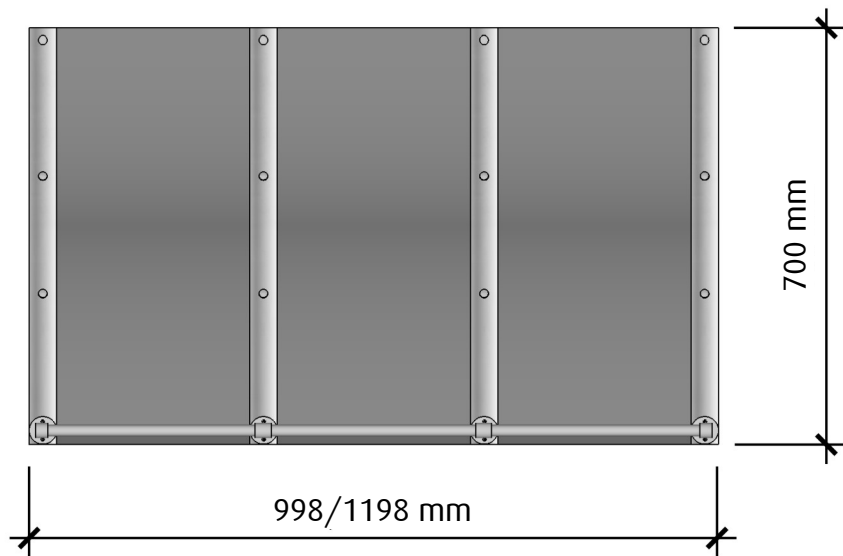

FRAMSIDA

HÖGERSIDA

 fjäråskupan	MÅTTSKISS	TYP	STIL	LANSERAD	SIDA	
	ERA	VÄGGMONTERAD	RETRO	2017	1 (2)	

OVANSIDA

UNDERSIDA

Undersidan är upphöjd ca. 6 cm i kupan för bättre osupptagning

 fjäråskupan	MÅTTSKISS	TYP	STIL	LANSERAD	SIDA	
	ERA	VÄGGMONTERAD	RETRO	2017	2 (2)	