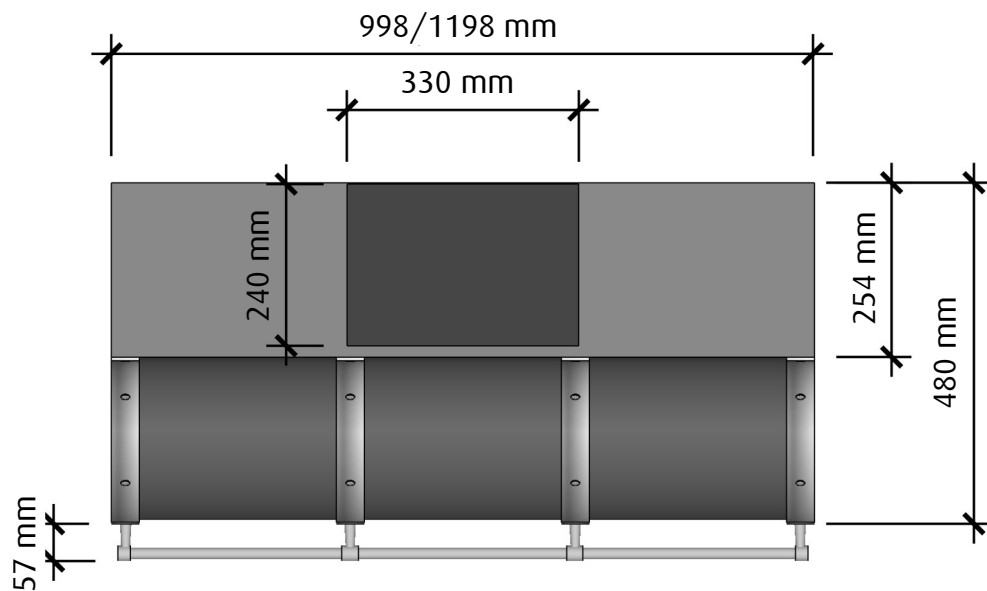

FRAMSIDA

HÖGERSIDA

 fjäråskupan	MÅTTSKISS	TYP	STIL	LANSERAD	SIDA	
	ERA	VÄGGMONTERAD	RETRO	2017	1 (2)	

OVANSIDA

UNDERSIDA

Undersidan är upphöjd ca. 6 cm i kupan för bättre osupptagning

 fjäråskupan	MÅTTSKISS	TYP	STIL	LANSERAD	SIDA	
	ERA	VÄGGMONTERAD	RETRO	2017	2 (2)	