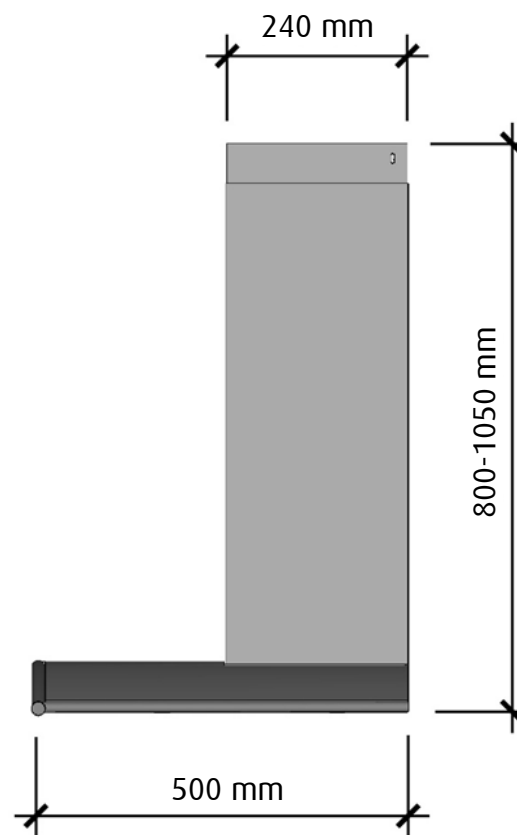

FRAMSIDA

HÖGERSIDA

Vid 120 cm bred kupa är skorstenen 330 mm bred

 fjäråskupan	MÅTTSKISS	TYP	STIL	LANSERAD	SIDA	
	AERO	VÄGGMONTERAD	KLASSISK	2001	1 (2)	

OVANSIDA

UNDERSIDA

 fjäråskupan	MÅTTSKISS	TYP	STIL	LANSERAD	SIDA	
	CUPOL	VÄGGMONTERAD	KLASSISK	2001	2 (2)	