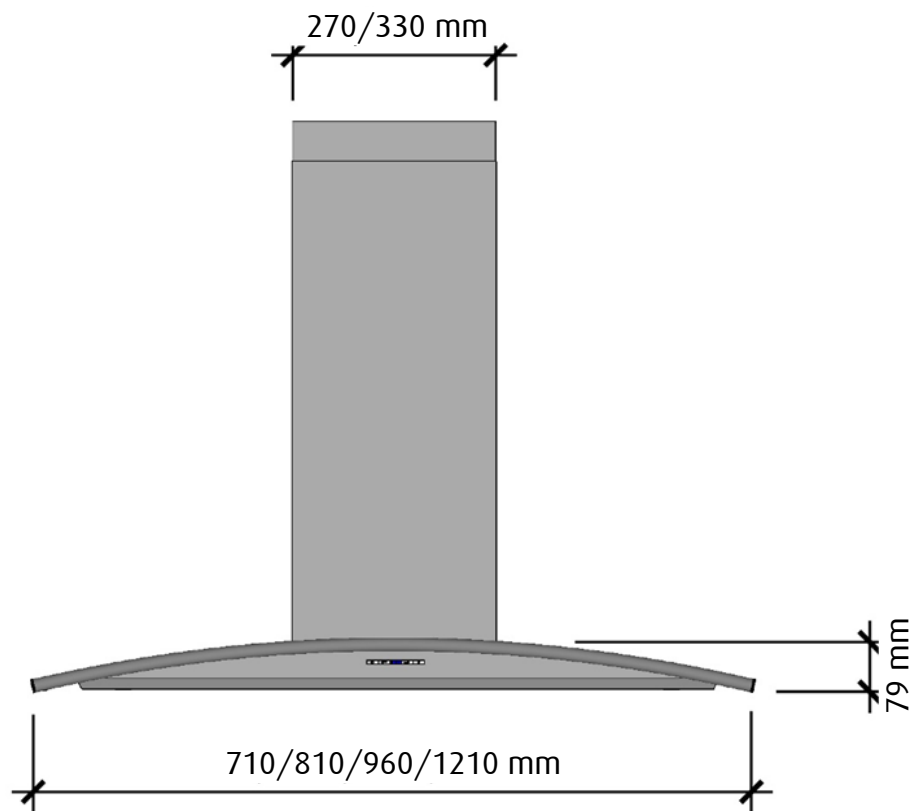

FRAMSIDA

HÖGERSIDA

Vid 120 cm bred kupa är skorstenen 330 mm bred

 fjäråskupan	MÅTTSKISS	TYP	STIL	LANSERAD	SIDA	
	AERO	VÄGGMONTERAD	KLASSISK	2001	1 (2)	

OVANSIDA

UNDERSIDA

 fjäråskupan	MÅTTSKISS	TYP	STIL	LANSERAD	SIDA	
	CUPOL	VÄGGMONTERAD	KLASSISK	2001	2 (2)	