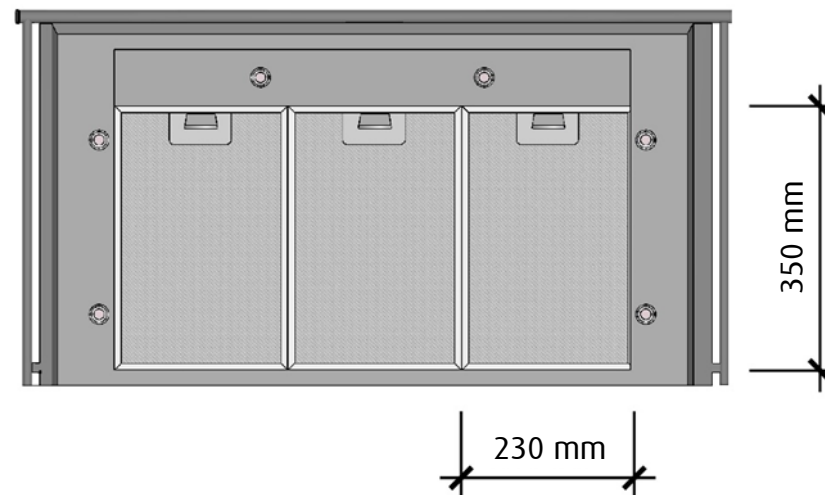

FRAMSIDA

HÖGERSIDA

Vid 120 cm bred kupa är skorstenen 330 mm bred

 fjäråskupan	MÅTTSKISS	TYP	STIL	LANSERAD	SIDA	
	AERO	VÄGGMONTERAD	KLASSISK	2001	1 (2)	

OVANSIDA

UNDERSIDA

 fjäråskupan	MÅTTSKISS	TYP	STIL	LANSERAD	SIDA	
	CUPOL	VÄGGMONTERAD	KLASSISK	2001	2 (2)	