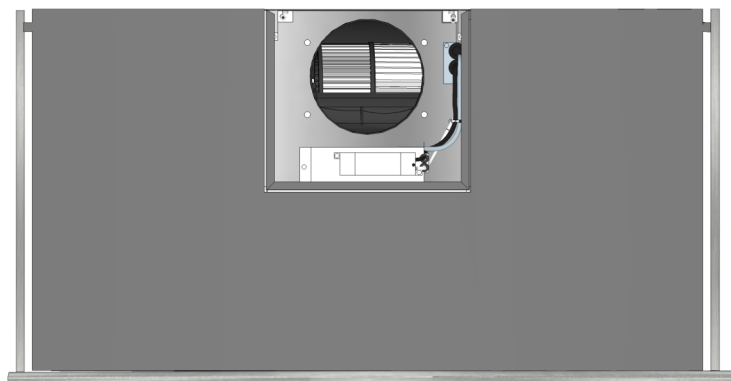

FRAMSIDA

HÖGERSIDA

Vid 120 cm bred kupa är skorstenen 330 mm bred

 fjäråskupan	MÅTTSKISS	TYP	STIL	LANSERAD	SIDA	
	AERO	VÄGGMONTERAD	KLASSISK	2001	1 (2)	

OVANSIDA

UNDERSIDA

 fjäråskupan	MÅTTSKISS	TYP	STIL	LANSERAD	SIDA	
	CUPOL	VÄGGMONTERAD	KLASSISK	2001	2 (2)	