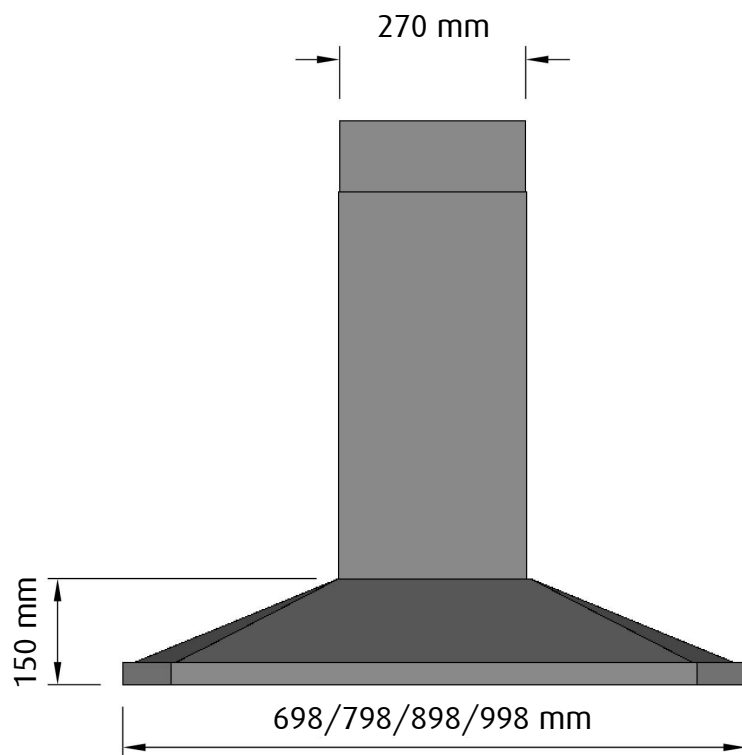

## HÖGERSIDA

 <b>fjäråskupan</b>	MÅTTSKISS	TYP	STIL	LANSERAD	SIDA	
	<b>CARISMA</b>	VÄGGMONTERAD	KLASSISK	2007	1 (2)	