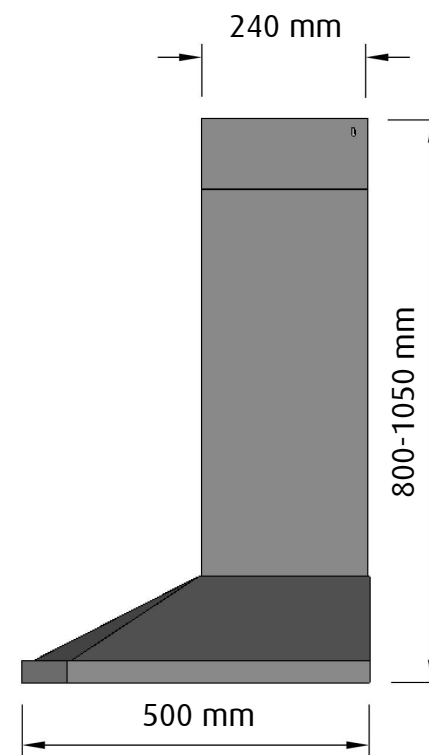

## FRAMSIDA

## HÖGERSIDA

 <b>fjäråskupan</b>	MÅTTSKISS	TYP	STIL	LANSERAD	SIDA	
	<b>CARISMA</b>	VÄGGMONTERAD	KLASSISK	2007	1 (2)	