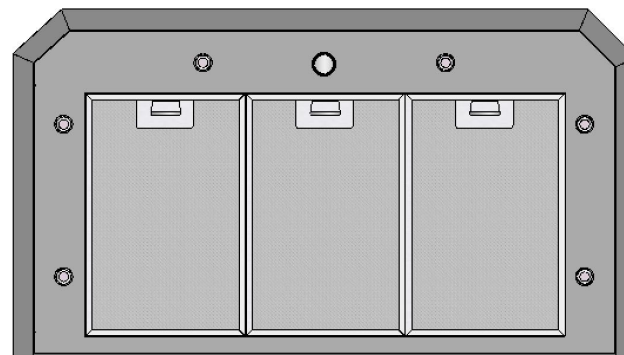

UNDERSIDA

fjäråskupan	MÅTTSKISS	TYP	STIL	LANSERAD	SIDA	
	CARISMA	VÄGGMONTERAD	KLASSISK	1997	2 (2)