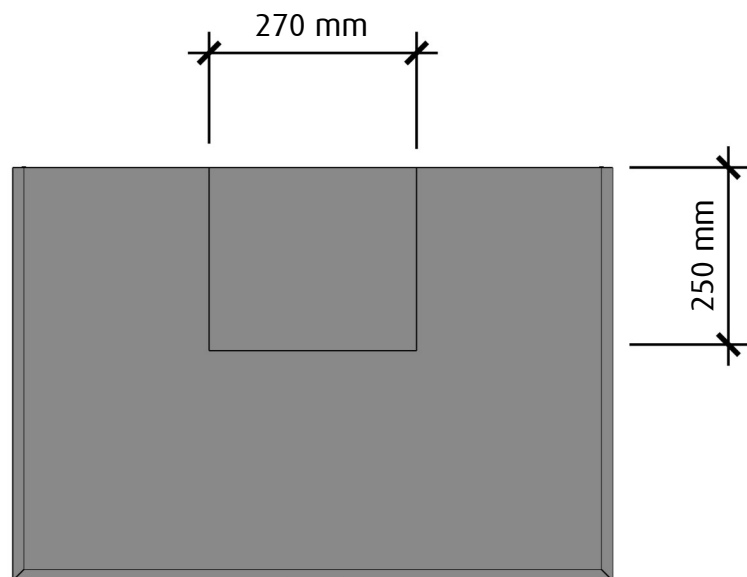

FRAMSIDA

HÖGERSIDA

 fjäråskupan	MÅTTSKISS	TYP	STIL	LANSERAD	SIDA	
	BOX	VÄGGMONTERAD	MINIMALISTISK	2014	1 (2)	

OVANSIDA

UNDERSIDA

Undersidan är upphöjd ca. 3 cm i kupan för bättre osupptagning

 fjäråskupan	MÅTTSKISS	TYP	STIL	LANSERAD	SIDA	
	BOX	VÄGGMONTERAD	MINIMALISTISK	2014	2 (2)	