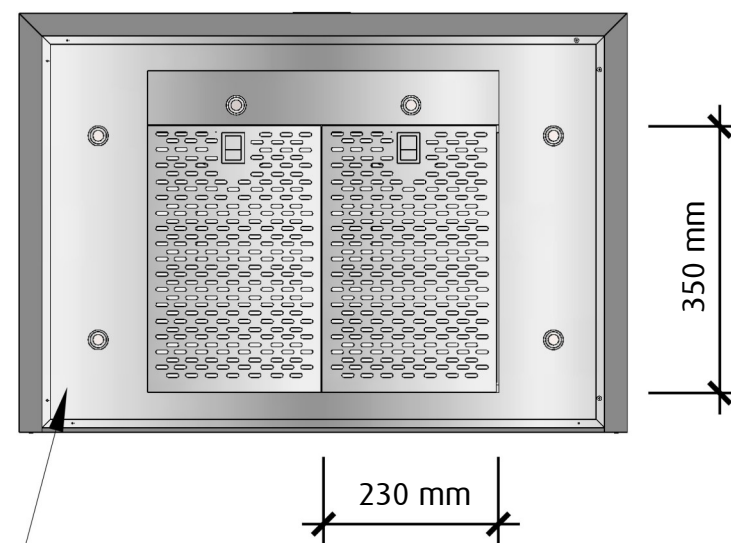

FRAMSIDA

HÖGERSIDA

 fjäråskupan	MÅTTSKISS	TYP	STIL	LANSERAD	SIDA	
	BOX	VÄGGMONTERAD	MINIMALISTISK	2014	1 (2)	

OVANSIDA

UNDERSIDA

Undersidan är upphöjd ca. 3 cm i kupan för bättre osupptagning

 fjäråskupan	MÅTTSKISS	TYP	STIL	LANSERAD	SIDA	
	BOX	VÄGGMONTERAD	MINIMALISTISK	2014	2 (2)	