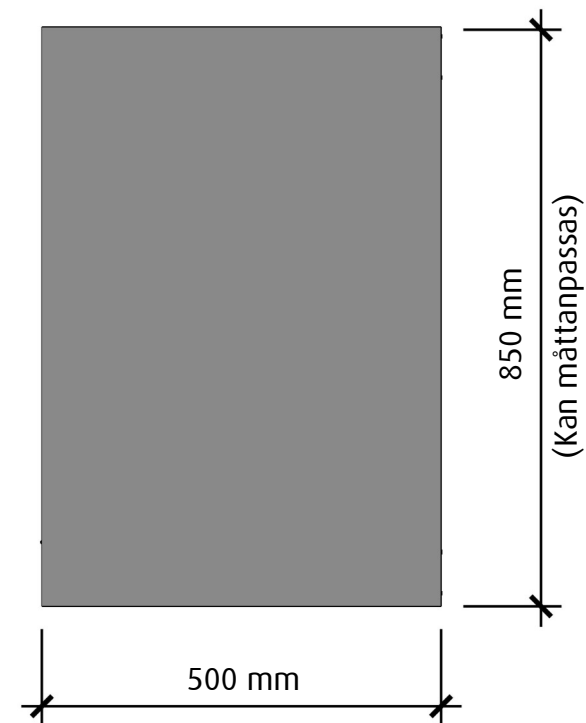

FRAMSIDA

HÖGERSIDA

 fjäråskupan	MÅTTSKISS	TYP	STIL	LANSERAD	SIDA	
	BOX	VÄGGMONTERAD	MINIMALISTISK	2014	1 (2)	

OVANSIDA

UNDERSIDA

Undersidan är upphöjd ca. 3 cm i kupan för bättre osupptagning

 fjäråskupan	MÅTTSKISS	TYP	STIL	LANSERAD	SIDA	
	BOX	VÄGGMONTERAD	MINIMALISTISK	2014	2 (2)	