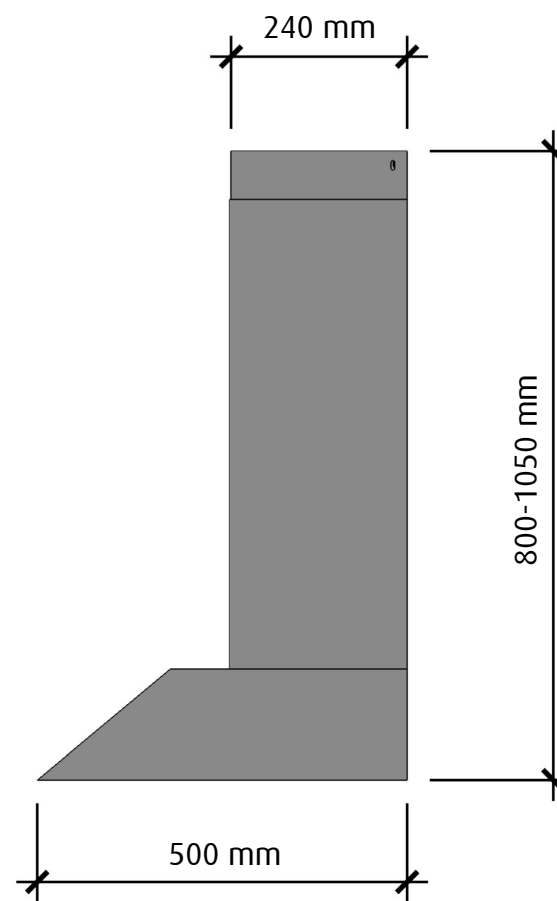

FRAMSIDA

Vid 120 cm bred kupa är skorstenen 330 mm bred

HÖGERSIDA

 fjäråskupan	MÅTTSKISS	TYP	STIL	LANSERAD	SIDA	
	AREA	VÄGGMONTERAD	KLASSISK	2015	1 (2)	

OVANSIDA

UNDERSIDA

Undersidan är upphöjd ca. 3cm i kupan för bättre osupptagning

 fjäråskupan	MÅTTSKISS	TYP	STIL	LANSERAD	SIDA	
	AREA	VÄGGMONTERAD	KLASSISK	2015	2 (2)	