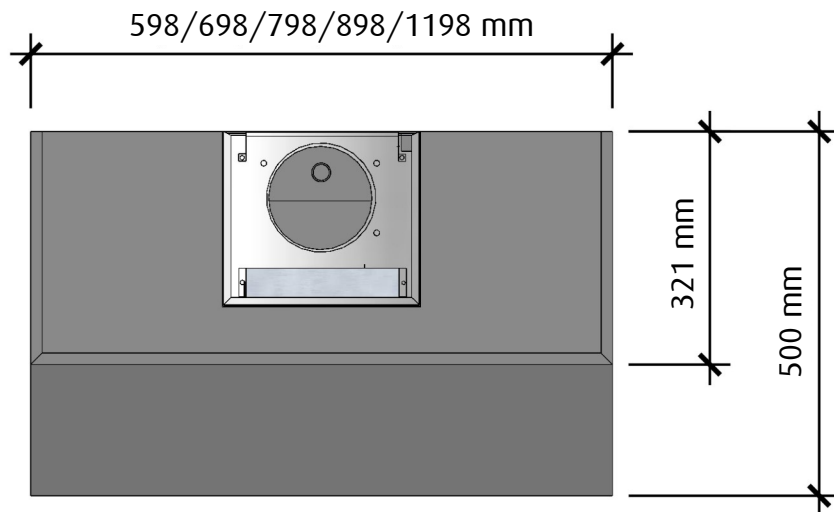

FRAMSIDA

Vid 120 cm bred kupa är skorstenen 330 mm bred

HÖGERSIDA

 fjäråskupan	MÅTTSKISS	TYP	STIL	LANSERAD	SIDA	
	AREA	VÄGGMONTERAD	KLASSISK	2015	1 (2)	

OVANSIDA

UNDERSIDA

Undersidan är upphöjd ca. 3cm i kupan för bättre osupptagning

 fjäråskupan	MÅTTSKISS	TYP	STIL	LANSERAD	SIDA	
	AREA	VÄGGMONTERAD	KLASSISK	2015	2 (2)	