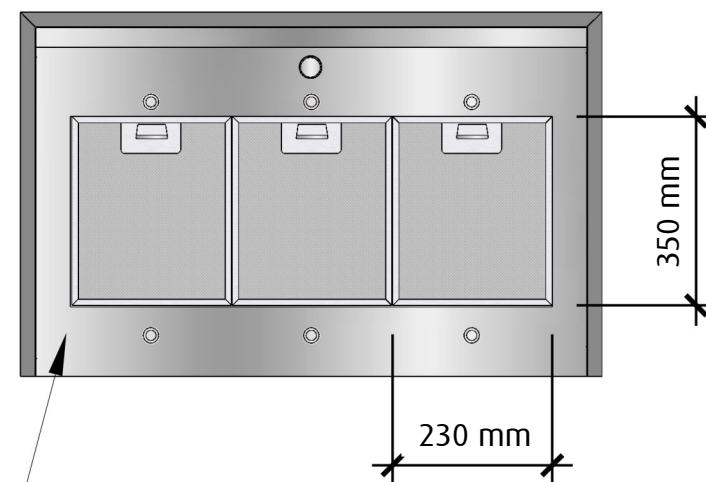

FRAMSIDA

Vid 120 cm bred kupa är skorstenen 330 mm bred

HÖGERSIDA

 fjäråskupan	MÅTTSKISS	TYP	STIL	LANSERAD	SIDA	
	AREA	VÄGGMONTERAD	KLASSISK	2015	1 (2)	

OVANSIDA

UNDERSIDA

Undersidan är upphöjd ca. 3cm i kupan för bättre osupptagning

 fjäråskupan	MÅTTSKISS	TYP	STIL	LANSERAD	SIDA	
	AREA	VÄGGMONTERAD	KLASSISK	2015	2 (2)	