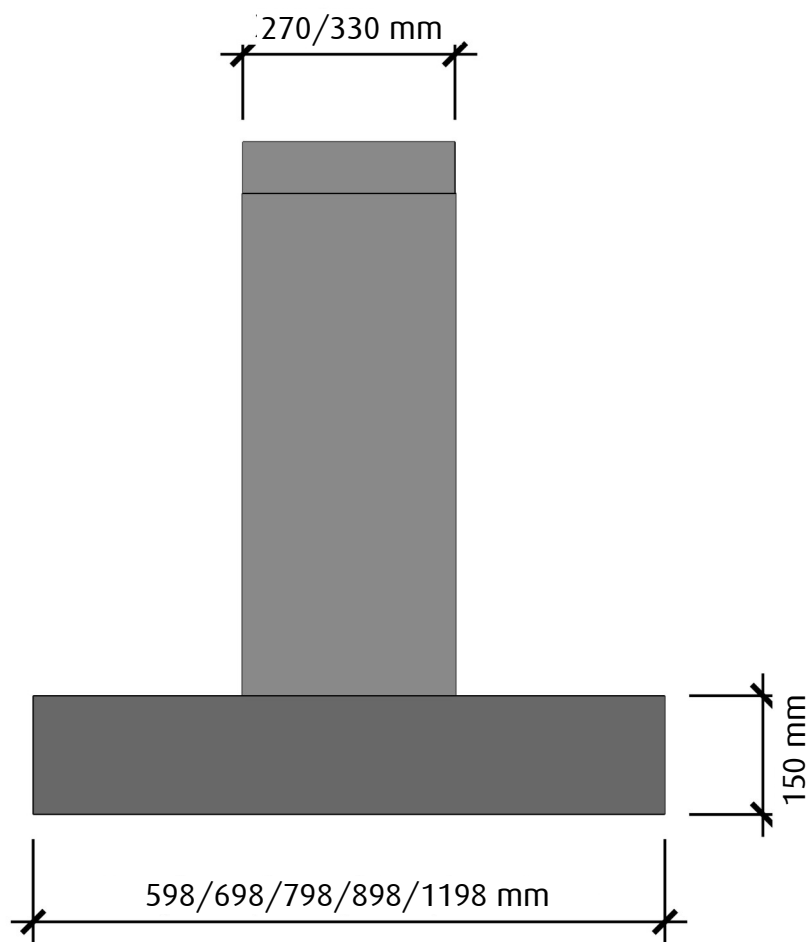

FRAMSIDA

Vid 120 cm bred kupa är skorstenen 330 mm bred

HÖGERSIDA

 fjäråskupan	MÅTTSKISS	TYP	STIL	LANSERAD	SIDA	
	AREA	VÄGGMONTERAD	KLASSISK	2015	1 (2)	

OVANSIDA

UNDERSIDA

Undersidan är upphöjd ca. 3cm i kupan för bättre osupptagning

 fjäråskupan	MÅTTSKISS	TYP	STIL	LANSERAD	SIDA	
	AREA	VÄGGMONTERAD	KLASSISK	2015	2 (2)	