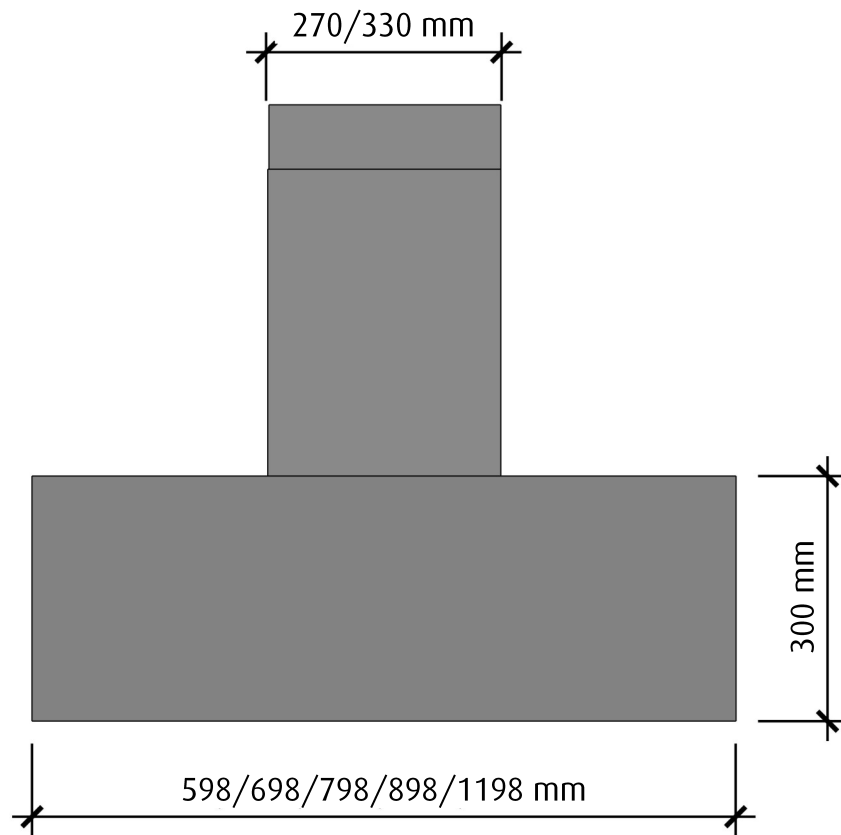

FRAMSIDA

HÖGERSIDA

Vid 120 cm bred kupa är skorstenen 330 mm bred

 fjäråskupan	MÅTTSKISS	TYP	STIL	LANSERAD	SIDA	
	AERO	VÄGGMONTERAD	KLASSISK	2017	1 (2)	

OVANSIDA

UNDERSIDA

Undersidan är upphöjd ca. 6 cm i kupan för bättre osupptagning

 fjäråskupan	MÅTTSKISS	TYP	STIL	LANSERAD	SIDA	
	AERO	VÄGGMONTERAD	KLASSISK	2017	2 (2)	