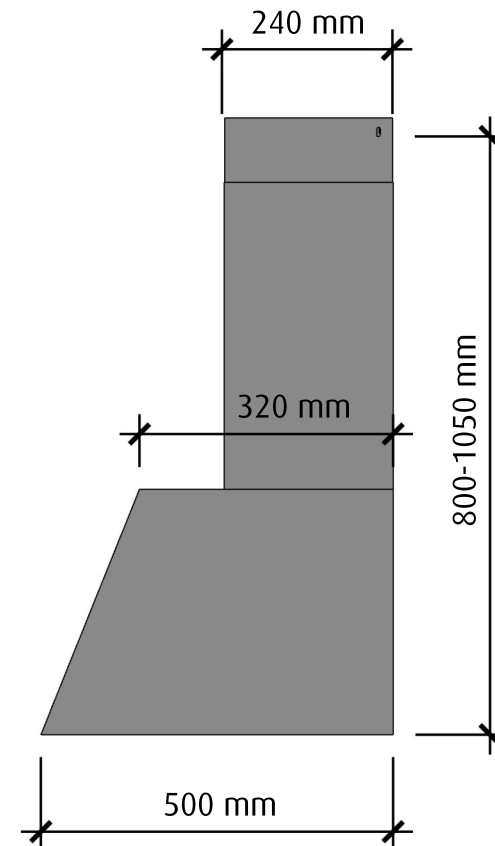

FRAMSIDA

HÖGERSIDA

Vid 120 cm bred kupa är skorstenen 330 mm bred

 fjäråskupan	MÅTTSKISS	TYP	STIL	LANSERAD	SIDA	
	AERO	VÄGGMONTERAD	KLASSISK	2017	1 (2)	

OVANSIDA

UNDERSIDA

Undersidan är upphöjd ca. 6 cm i kupan för bättre osupptagning

 fjäråskupan	MÅTTSKISS	TYP	STIL	LANSERAD	SIDA	
	AERO	VÄGGMONTERAD	KLASSISK	2017	2 (2)	