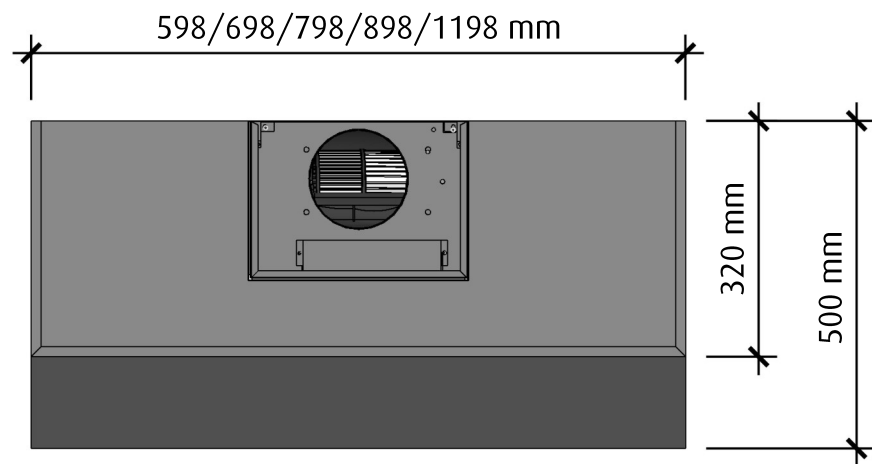

FRAMSIDA

HÖGERSIDA

Vid 120 cm bred kupa är skorstenen 330 mm bred

 fjäråskupan	MÅTTSKISS	TYP	STIL	LANSERAD	SIDA	
	AERO	VÄGGMONTERAD	KLASSISK	2017	1 (2)	

OVANSIDA

UNDERSIDA

Undersidan är upphöjd ca. 6 cm i kupan för bättre osupptagning

 fjäråskupan	MÅTTSKISS	TYP	STIL	LANSERAD	SIDA	
	AERO	VÄGGMONTERAD	KLASSISK	2017	2 (2)	