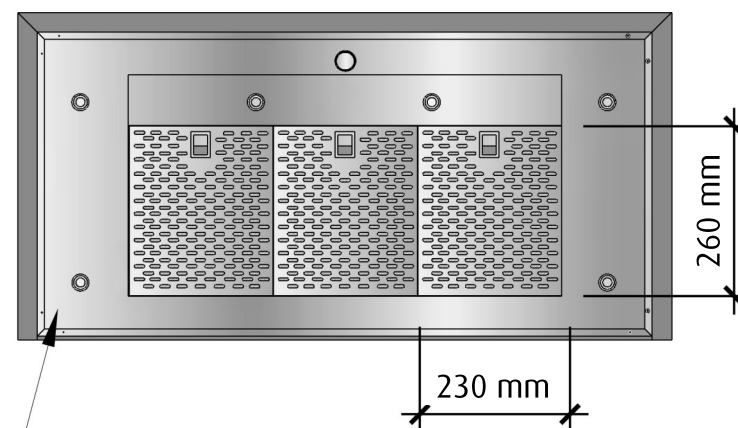

FRAMSIDA

HÖGERSIDA

Vid 120 cm bred kupa är skorstenen 330 mm bred

 fjäråskupan	MÅTTSKISS	TYP	STIL	LANSERAD	SIDA	
	AERO	VÄGGMONTERAD	KLASSISK	2017	1 (2)	

OVANSIDA

UNDERSIDA

Undersidan är upphöjd ca. 6 cm i kupan för bättre osupptagning

 fjäråskupan	MÅTTSKISS	TYP	STIL	LANSERAD	SIDA	
	AERO	VÄGGMONTERAD	KLASSISK	2017	2 (2)	