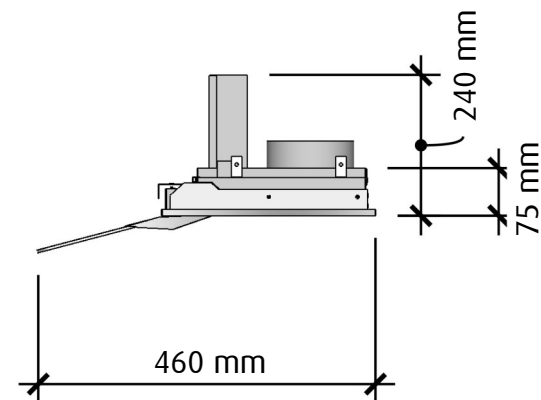

MÅTTSKISS

TYP

STIL

LANSERAD

SIDA

DISKRET

SKÅPMONTERAD

MINIMALISTISK

2013

1 (2)