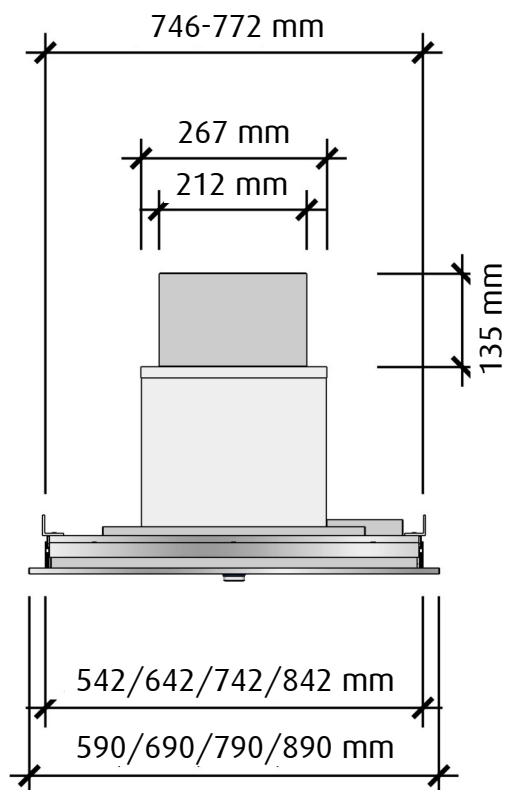

FRAMSIDA

HÖGERSIDA

MÅTT M. INFÄLLD GLASSKIVA

MÅTT VID EXTERN MOTOR/ CENTRALVENTILATION SAMT MÅTT M. UTFÄLLD GLASSKIVA

MÅTTSKISS

TYP

STIL

LANSERAD

SIDA

DISKRET

SKÅPMONTERAD

MINIMALISTISK

2013

1 (2)