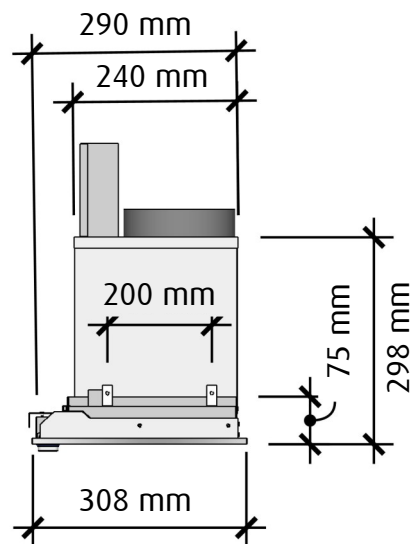

HÖGERSIDA

MÅTT M. INFÄLLD GLASSKIVA

MÅTT VID EXTERN MOTOR/ CENTRALVENTILATION SAMT MÅTT M. UTFÄLLD GLASSKIVA