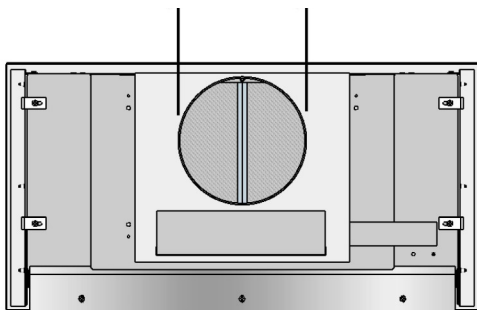

## OVANSIDA

Standard & Extern: 150 mm  
Centralventilation & Assist: 125 mm