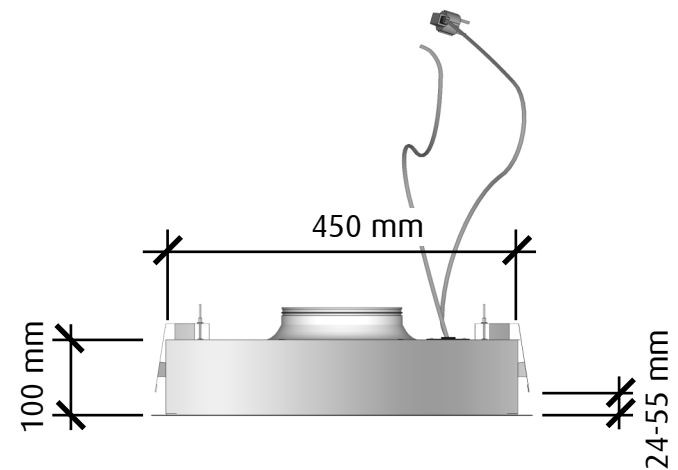

## HÖGERSIDA

|  |                |            |               |          |       |   |
|--|----------------|------------|---------------|----------|-------|---|
|  <b>fjäråskupan</b> | MÅTTSKISS      | TYP        | STIL          | LANSERAD | SIDA  |  |
|  | <b>KOMPAKT</b> | TAKINFÄLLD | MINIMALISTISK | 2016     | 1 (2) |   |

## OVANSIDA

Stickkontakt ca. 1,2 m  
Externmotorkabel ca. 2 m