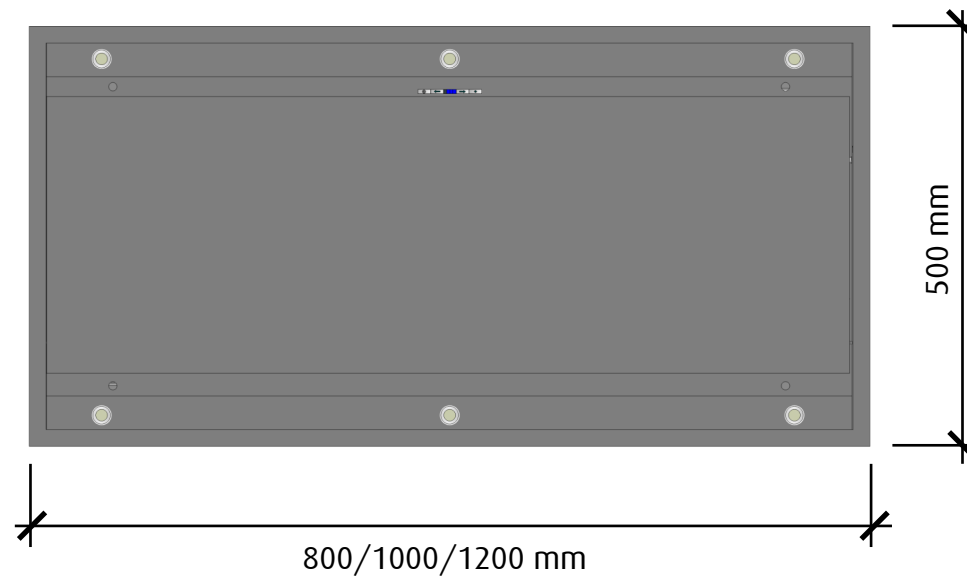

UNDERSIDA

fjäråskupan	MÅTTSKISS	TYP	STIL	LANSERAD	SIDA	
	KOMPAKT	TAKINFÄLLD	MINIMALISTISK	2016	2 (2)