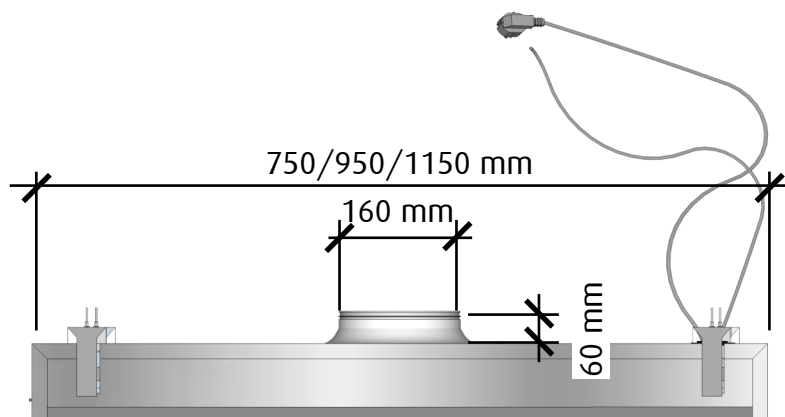

## HÖGERSIDA

|  |                |            |               |          |       |   |
|--|----------------|------------|---------------|----------|-------|---|
|  <b>fjäråskupan</b> | MÅTTSKISS      | TYP        | STIL          | LANSERAD | SIDA  |  |
|  | <b>KOMPAKT</b> | TAKINFÄLLD | MINIMALISTISK | 2016     | 1 (2) |   |

## OVANSIDA

Stickkontakt ca. 1,2 m  
Externmotorkabel ca. 2 m