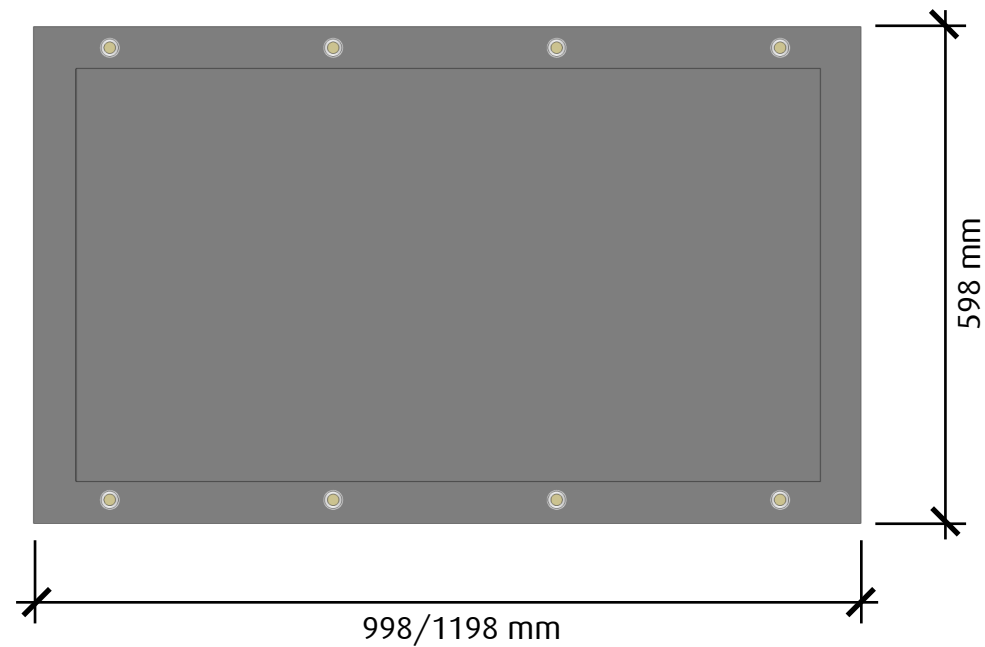

UNDERSIDA

fjäråskupan	MÅTTSKISS	TYP	STIL	LANSERAD	SIDA	
	DETALJ	TAKINFÄLLD	MODERN	2016	2 (2)