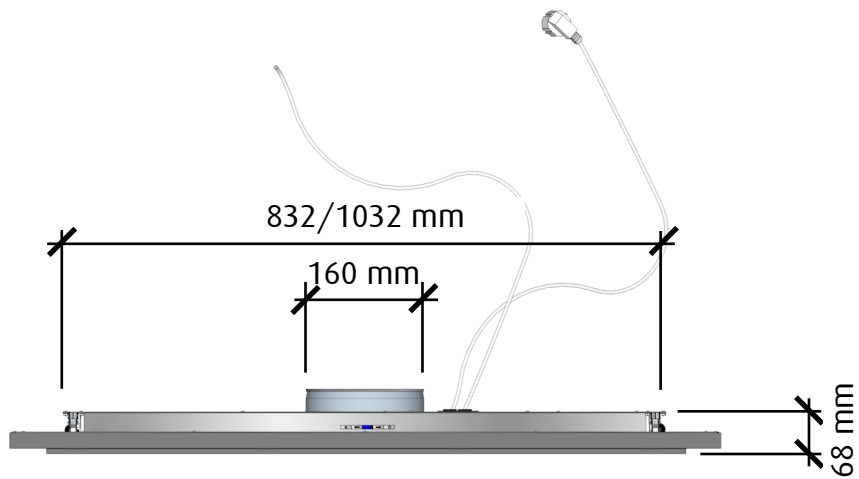

FRAMSIDA

HÖGERSIDA

fjäråskupan	MÅTTSKISS	TYP	STIL	LANSERAD	SIDA	
	DETALJ	TAKINFÄLLD	MODERN	2016	1 (2)