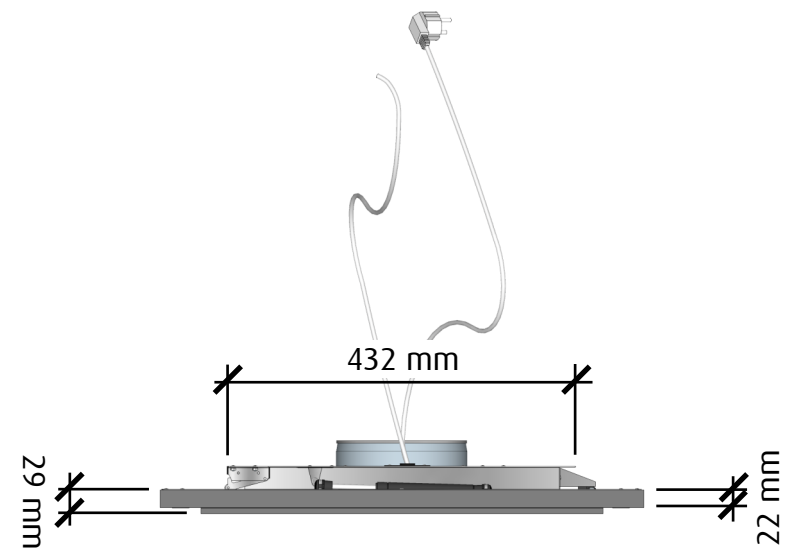

## HÖGERSIDA

 <b>fjäråskupan</b>	MÅTTSKISS	TYP	STIL	LANSERAD	SIDA	
	<b>DETALJ</b>	TAKINFÄLLD	MODERN	2016	1 (2)	

## OVANSIDA

Stickkontakt ca. 1,2 m  
Extermotorkabel ca. 2 m