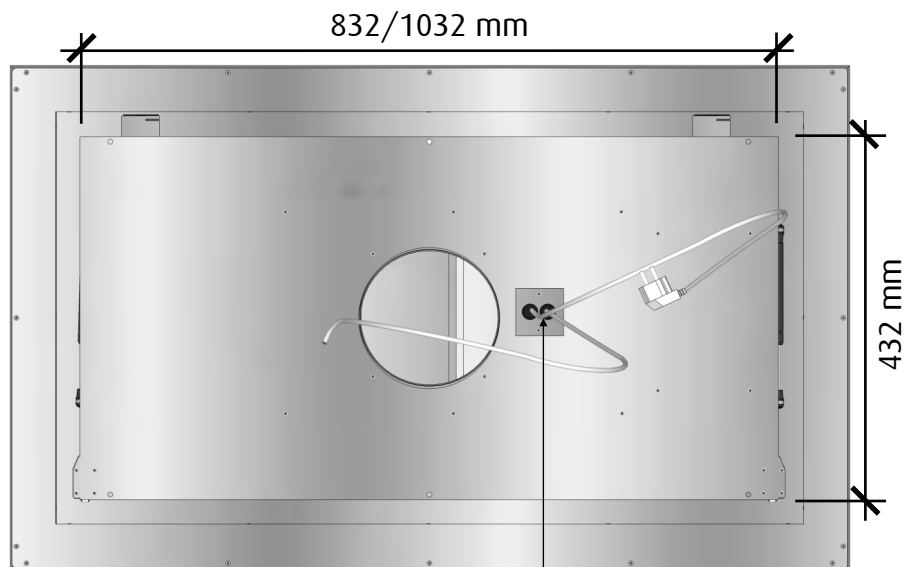

## OVANSIDA

Stickkontakt ca. 1,2 m  
Extermotorkabel ca. 2 m