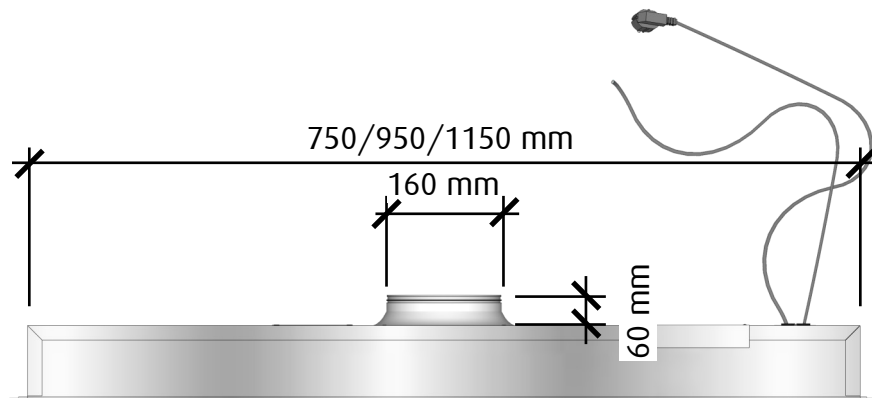

## HÖGERSIDA

 <b>fjäråskupan</b>	MÅTTSKISS	TYP	STIL	LANSERAD	SIDA	
	<b>ATHENA</b>	TAKINFÄLLD	KLASSISK	<b>2008</b>	<b>1 (2)</b>	

## UNDERSIDA

Stickkontakt ca. 1,2 m  
Externmotorkabel ca. 2 m

 <b>fjäråskupan</b>	MÅTTSKISS	TYP	STIL	LANSERAD	SIDA	
	<b>ATHENA</b>	TAKINFÄLLD	KLASSISK	<b>2008</b>	<b>2 (2)</b>	