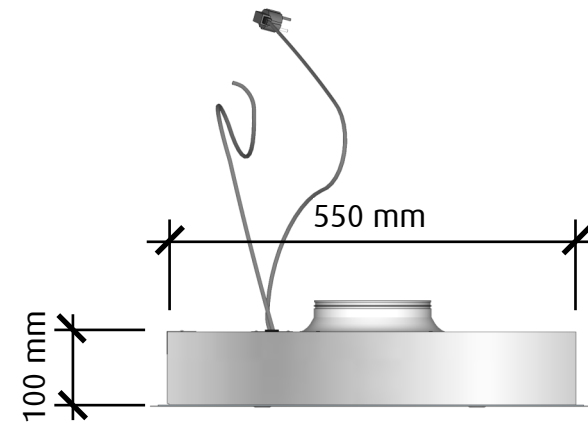

HÖGERSIDA

fjäråskupan	MÅTTSKISS	TYP	STIL	LANSERAD	SIDA	
	ATHENA	TAKINFÄLLD	KLASSISK	2008	1 (2)