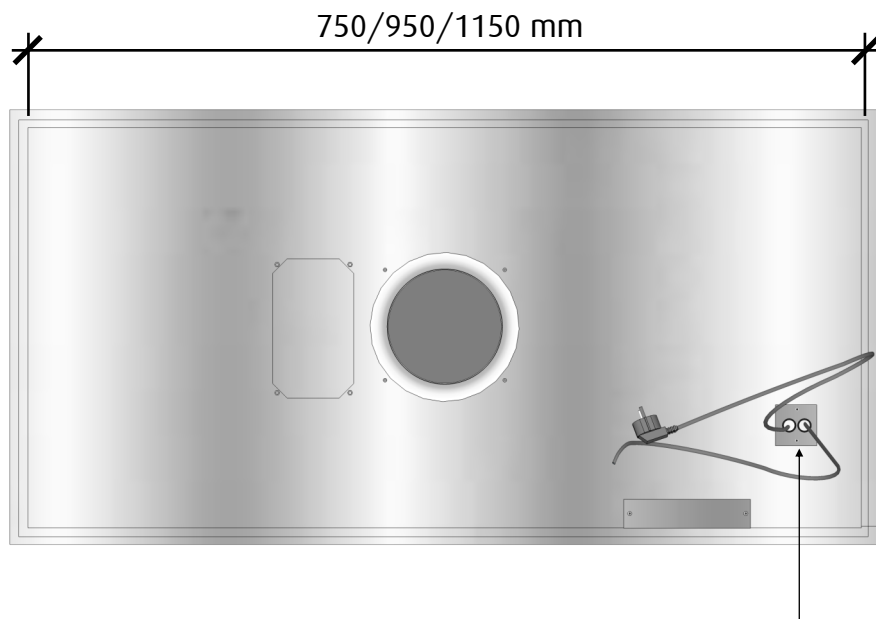

## HÖGERSIDA

 <b>fjäråskupan</b>	MÅTTSKISS	TYP	STIL	LANSERAD	SIDA	
	<b>ATHENA</b>	TAKINFÄLLD	KLASSISK	<b>2008</b>	<b>1 (2)</b>	

## UNDERSIDA

Stickkontakt ca. 1,2 m  
Externmotorkabel ca. 2 m

 <b>fjäråskupan</b>	MÅTTSKISS	TYP	STIL	LANSERAD	SIDA	
	<b>ATHENA</b>	TAKINFÄLLD	KLASSISK	<b>2008</b>	<b>2 (2)</b>	