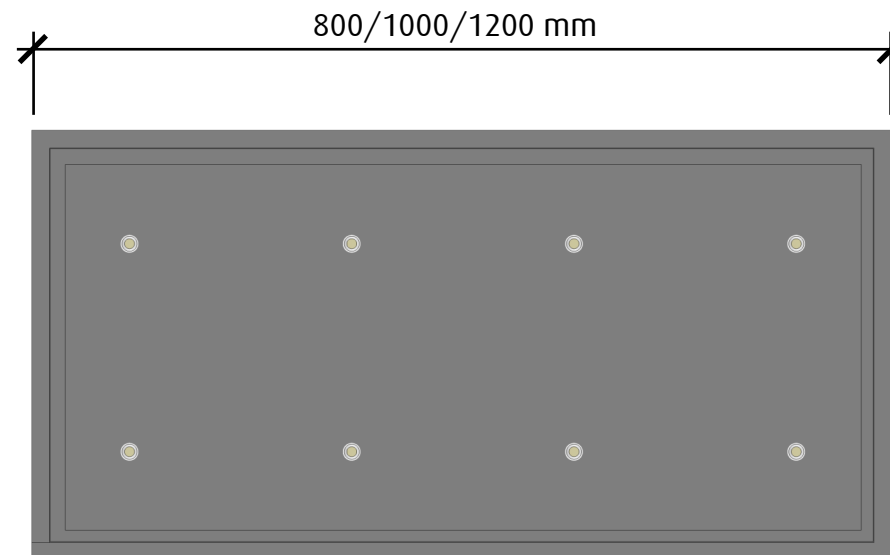

## UNDERSIDA

Stickkontakt ca. 1,2 m  
Externmotorkabel ca. 2 m

 <b>fjäråskupan</b>	MÅTTSKISS	TYP	STIL	LANSERAD	SIDA	
	<b>ATHENA</b>	TAKINFÄLLD	KLASSISK	<b>2008</b>	<b>2 (2)</b>	